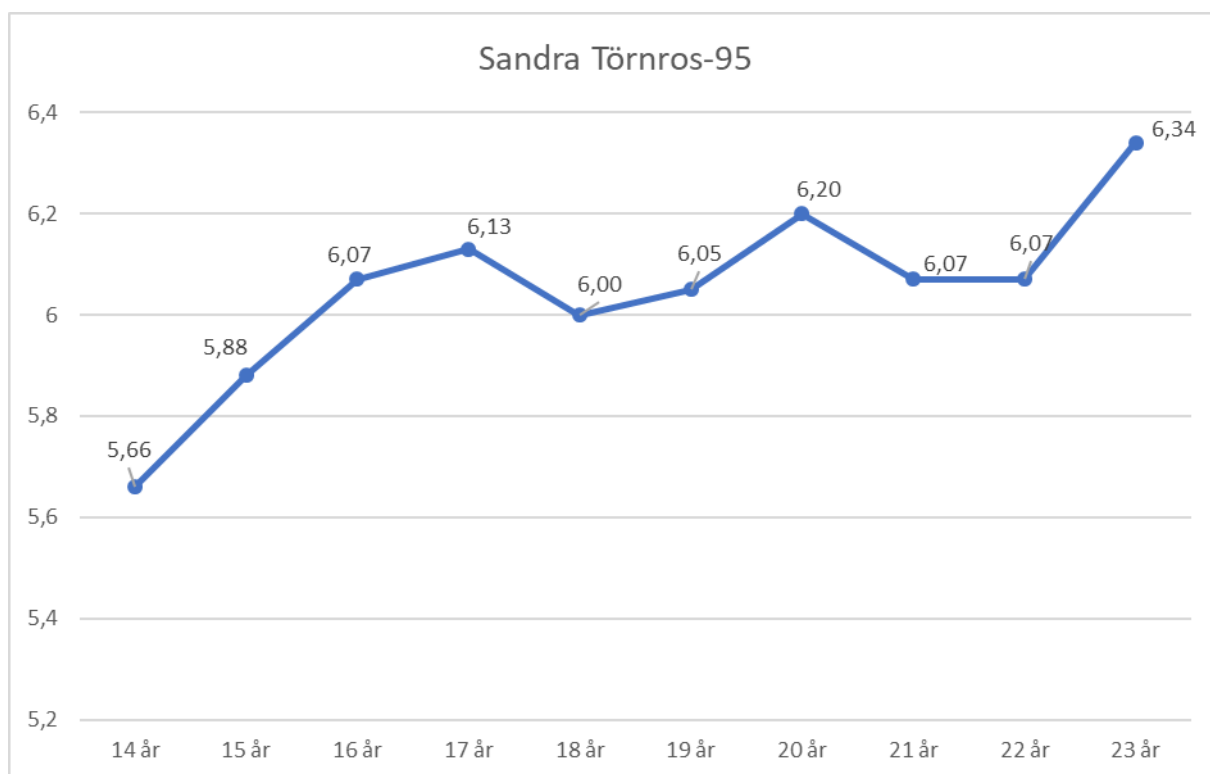

## Erica Jader-86

19 år	5,52
20 år	6,04
21 år	6,18
22 år	6,18
23 år	6,15
24 år	6,33
25 år	6,42
26 år	6,48
27 år	6,66
28 år	6,68
29 år	6,70
30 år	6,60
31 år	
32 år	6,44

## Khaddi Sagnia-94

15 år	5,89
16 år	6,26
17 år	6,32
18 år	
19 år	
20 år	6,55
21 år	6,78
22 år	6,74
23 år	6,72
24 år	6,71

## Tilde Johansson-01

15 år	6,50
16 år	6,31
17 år	6,29

## Kajza Karlén-98

15 år	6,03
16 år	5,97
17 år	6,24
18 år	6,29
19 år	6,37
20 år	6,05

14 år	5,66
15 år	5,88
16 år	6,07
17 år	6,13
18 år	6,00
19 år	6,05
20 år	6,20
21 år	6,07
22 år	6,07
23 år	6,34

Kenneth Riggberger