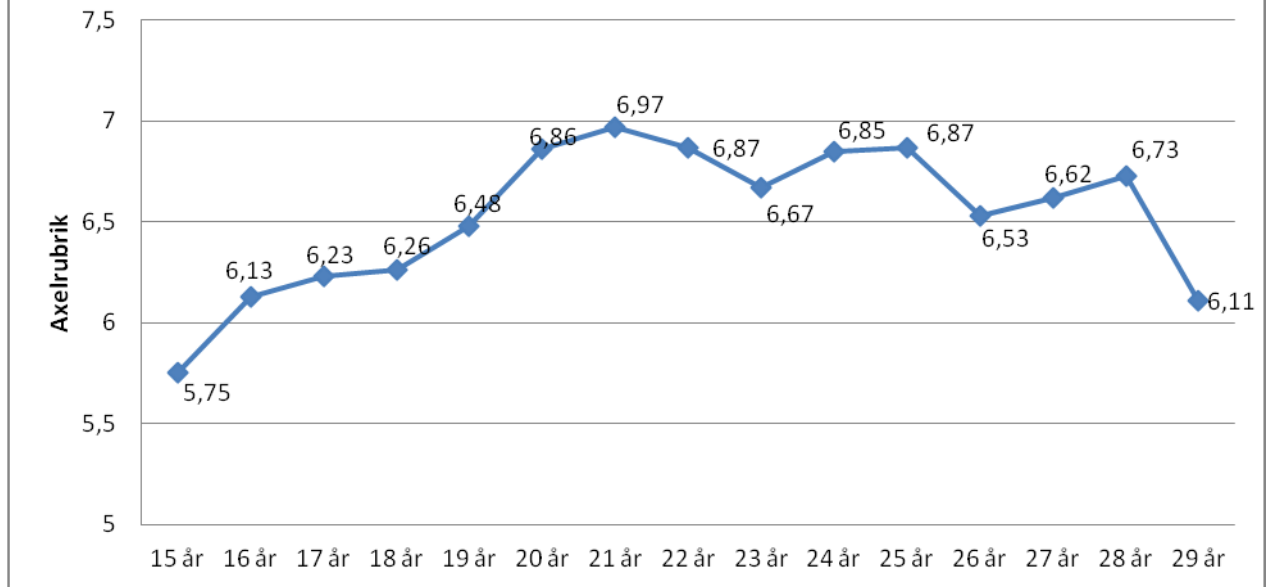

Carolina Klüft-83

15 år	5,75
16 år	6,13
17 år	6,23
18 år	6,26
19 år	6,48
20 år	6,86
21 år	6,97
22 år	6,87
23 år	6,67
24 år	6,85
25 år	6,87
26 år	6,53
27 år	6,62
28 år	6,73
29 år	6,11