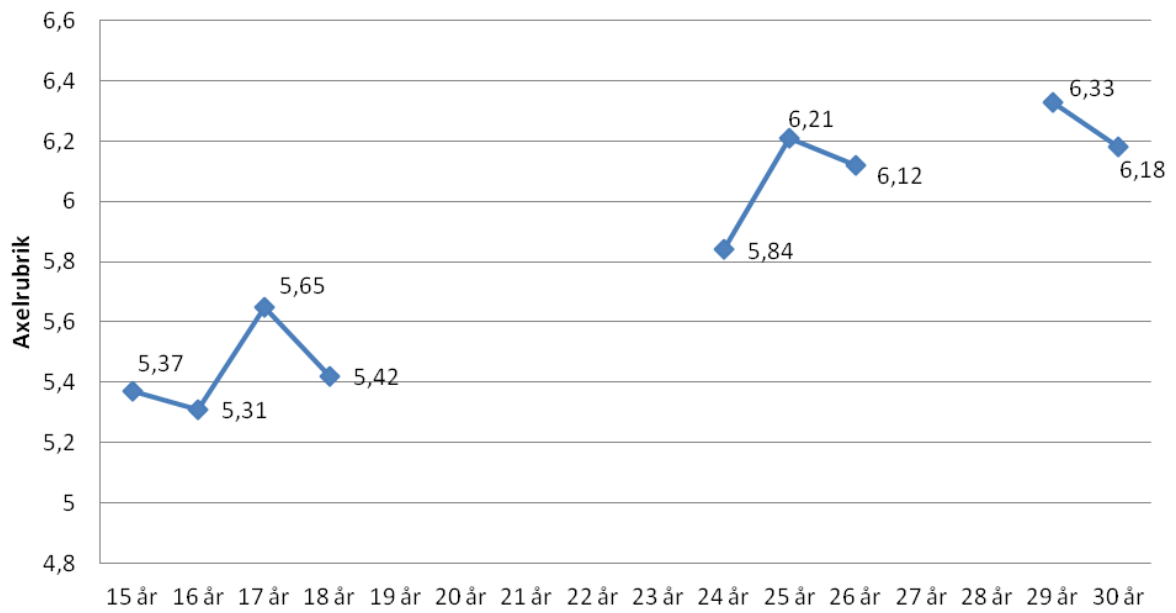

Nadja Casadei-83

15 år	5,37
16 år	5,31
17 år	5,65
18 år	5,42
19 år	
20 år	
21 år	
22 år	
23 år	
24 år	5,84
25 år	6,21
26 år	6,12
27 år	
28 år	
29 år	6,33
30 år	6,18