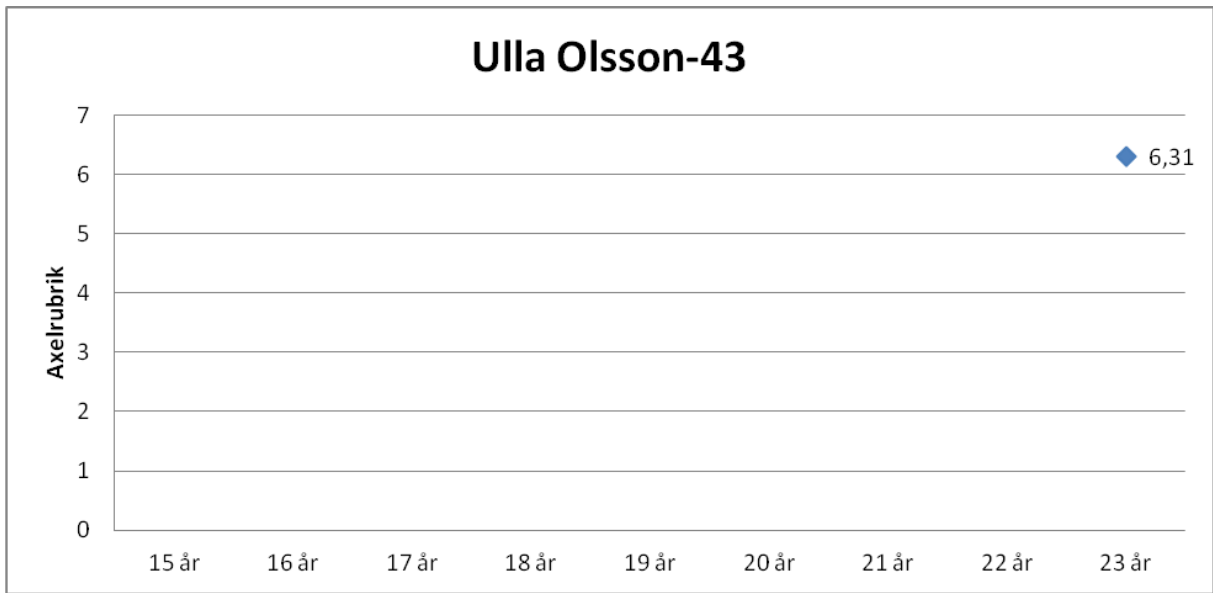

Förändring från 16 år till pers (en del hade inte börjat vid 16 se ålder längs ut till höger)

Placering	Namn	Pers	16 år	diff	Ålder
1	Erica Jader-86	6,70	5,52	1,18	19 år
2	Charlotte Holmström-60	6,31	5,17	1,14	
3	Malin Marmbrandt-85	6,50	5,43	1,07	
4	Annica Sandström-68	6,31	5,26	1,05	17 år
5	Nadja Casadei-83	6,33	5,31	1,02	
6	Agneta Rosenblad-77	6,52	5,50	1,02	
7	Camilla Johansson-76	6,75	5,77	0,98	18 år
8	Carolina Klüft-83	6,97	6,13	0,84	
9	Christina Sundberg-60	6,50	5,66	0,84	
10	Daniella-Lincoln Saavedra-84	6,56	5,81	0,75	
11	Eva Karblom-63	6,44	5,75	0,69	
12	Jessica Larsson-75	6,42	5,77	0,65	
13	Khaddi Sagnia-94	6,78	6,26	0,52	
14	Jessica Samulesson-85	6,32	5,85	0,47	18 år
15	Erica Johansson-74	6,99	6,53	0,46	
16	Anette Tännander-58	6,30	5,89	0,41	
17	Lena Wallin-58	6,46	6,08	0,38	
18	Kaiza Karlén-98	6,37	6,03	0,34	
19	Sandra Törnros-95	6,34	6,07	0,27	
20	Lena Kullberg-63	6,33	6,33	0	
21	Tilde Johansson-01	6,50	6,31	-0,19	15 år
22	Emma Green-84	6,41			
23	Ulla Olsson-43	6,31			
Medel				0,66	

Aktiva

23 år

6,31