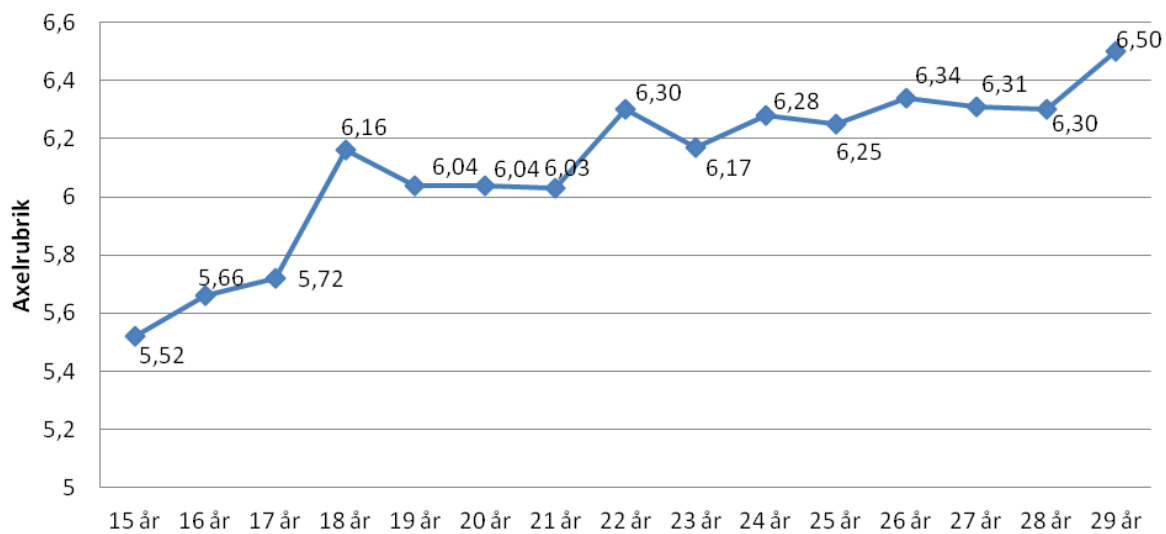

**Aktiva**

23 år

6,31

## Lena Wallin-58

15 år	5,64
16 år	6,08
17 år	5,96
18 år	6,00
19 år	5,59
20 år	5,49
21 år	5,64
22 år	6,23
23 år	6,26
24 år	6,37
25 år	6,34
26 år	6,36
27 år	6,38
28 år	6,34
29 år	6,43
30 år	6,46

## Anette Tånander-58

15 år	5,40
16 år	5,89
17 år	5,91
18 år	5,98
19 år	5,91
20 år	6,07
21 år	5,84
22 år	6,21
23 år	6,04
24 år	6,08
25 år	6,30
26 år	6,27
27 år	6,11
28 år	5,97
29 år	6,01
30 år	6,12

## Christina Sundberg-60

15 år	5,52
16 år	5,66
17 år	5,72
18 år	6,16
19 år	6,04
20 år	6,04
21 år	6,03
22 år	6,30
23 år	6,17
24 år	6,28
25 år	6,25
26 år	6,34
27 år	6,31
28 år	6,30
29 år	6,50