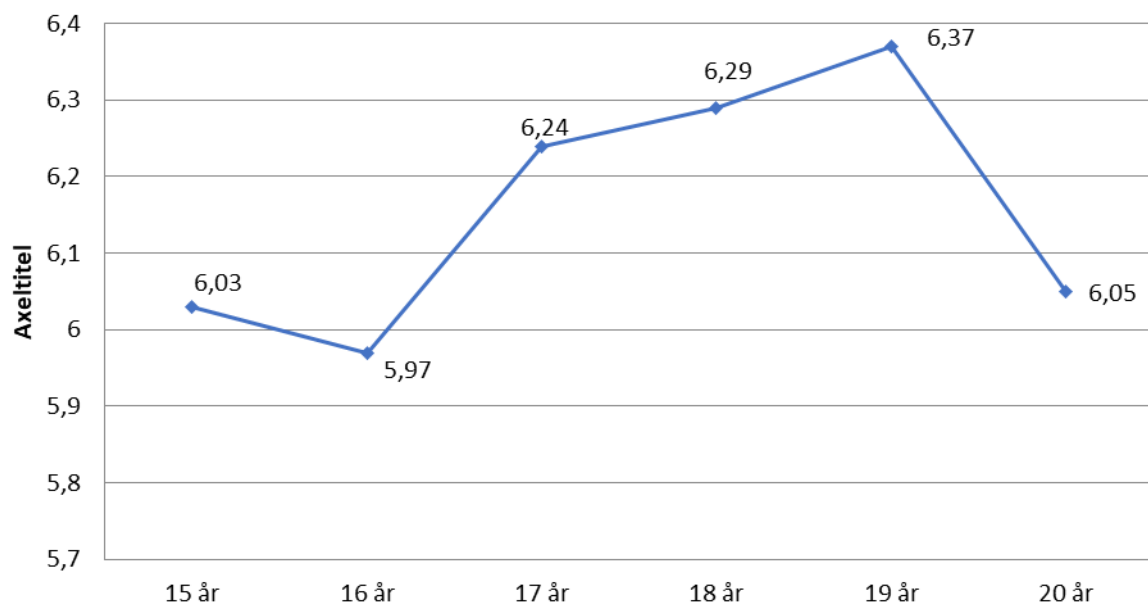

Kajza Karlén-98

15 år	6,03
16 år	5,97
17 år	6,24
18 år	6,29
19 år	6,37
20 år	6,05