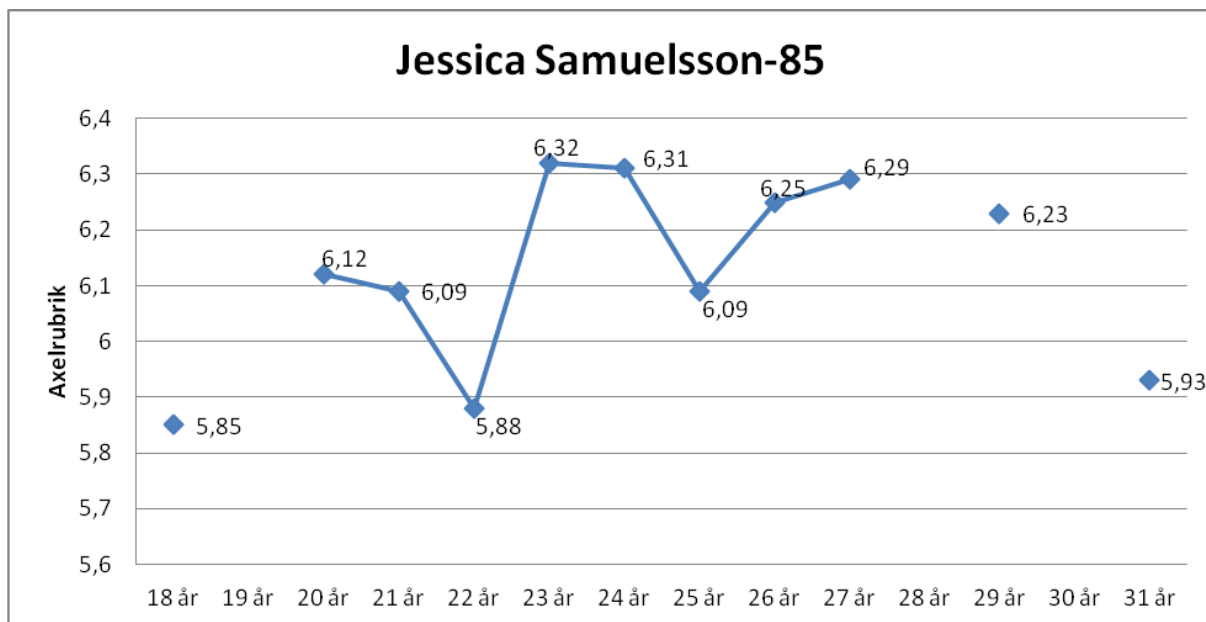

## Daniella Lincoln Saaveda-84

15 år	5,75
16 år	5,81
17 år	6,14
18 år	5,81
19 år	6,45
20 år	6,22
21 år	6,29
22 år	6,56

## Emma Green-84

21 år

6,41

16 år	5,43
17 år	5,57
18 år	5,75
19 år	5,83
20 år	5,65
21 år	5,47
22 år	6,02
23 år	5,59
24 år	5,94
25 år	6,05
26 år	6,22
27 år	
28 år	
29 år	6,26
30 år	6,43
31 år	6,50
32 år	6,52
33 år	6,46

18 år	5,85
19 år	
20 år	6,12
21 år	6,09
22 år	5,88
23 år	6,32
24 år	6,31
25 år	6,09
26 år	6,25
27 år	6,29
28 år	
29 år	6,23
30 år	
31 år	5,93

## Erica Jader-86

19 år	5,52
20 år	6,04
21 år	6,18
22 år	6,18
23 år	6,15
24 år	6,33
25 år	6,42
26 år	6,48
27 år	6,66
28 år	6,68
29 år	6,70
30 år	6,60
31 år	
32 år	6,44