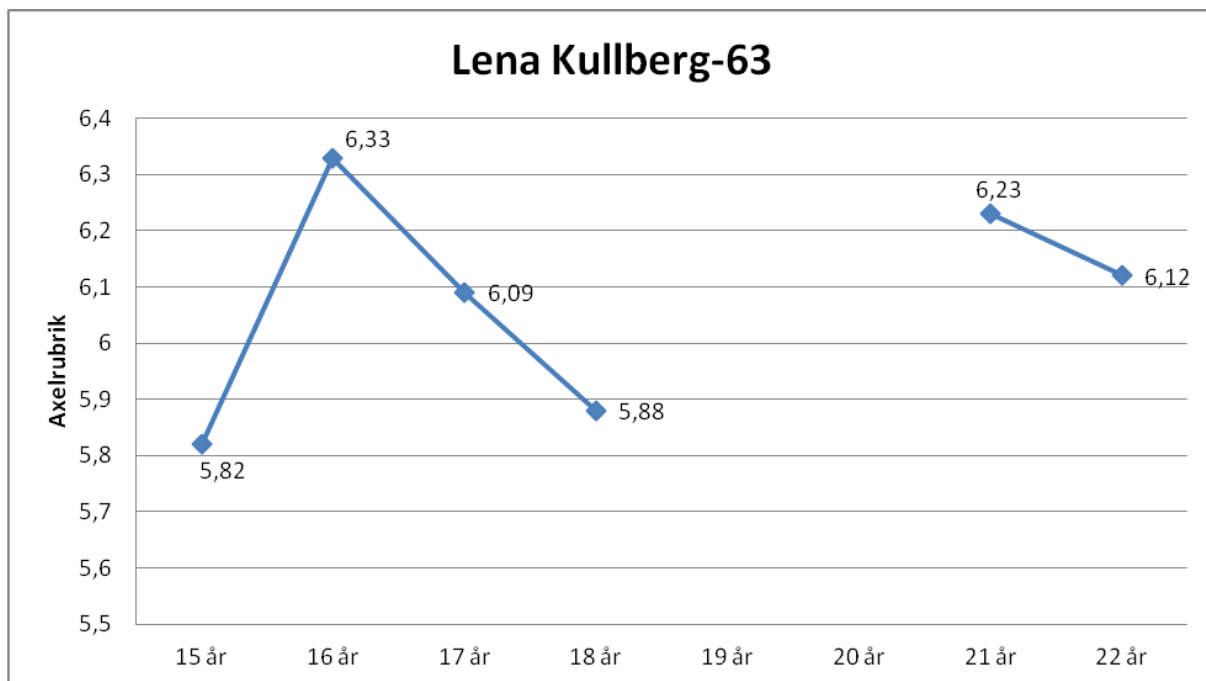

## Lena Wallin-58

15 år	5,64
16 år	6,08
17 år	5,96
18 år	6,00
19 år	5,59
20 år	5,49
21 år	5,64
22 år	6,23
23 år	6,26
24 år	6,37
25 år	6,34
26 år	6,36
27 år	6,38
28 år	6,34
29 år	6,43
30 år	6,46

## Anette Tånander-58

15 år	5,40
16 år	5,89
17 år	5,91
18 år	5,98
19 år	5,91
20 år	6,07
21 år	5,84
22 år	6,21
23 år	6,04
24 år	6,08
25 år	6,30
26 år	6,27
27 år	6,11
28 år	5,97
29 år	6,01
30 år	6,12

## Christina Sundberg-60

15 år	5,52
16 år	5,66
17 år	5,72
18 år	6,16
19 år	6,04
20 år	6,04
21 år	6,03
22 år	6,30
23 år	6,17
24 år	6,28
25 år	6,25
26 år	6,34
27 år	6,31
28 år	6,30
29 år	6,50

## Charlotte Holmström-60

15 år	5,30
16 år	5,17
17 år	5,90
18 år	5,90
19 år	5,62
20 år	
21 år	
22 år	
23 år	6,31
24 år	5,61
25 år	6,03

16 år	5,75
17 år	6,07
18 år	6,13
19 år	6,18
20 år	6,31
21 år	5,79
22 år	6,29
23 år	6,44
24 år	6,43
25 år	5,99
26 år	5,89