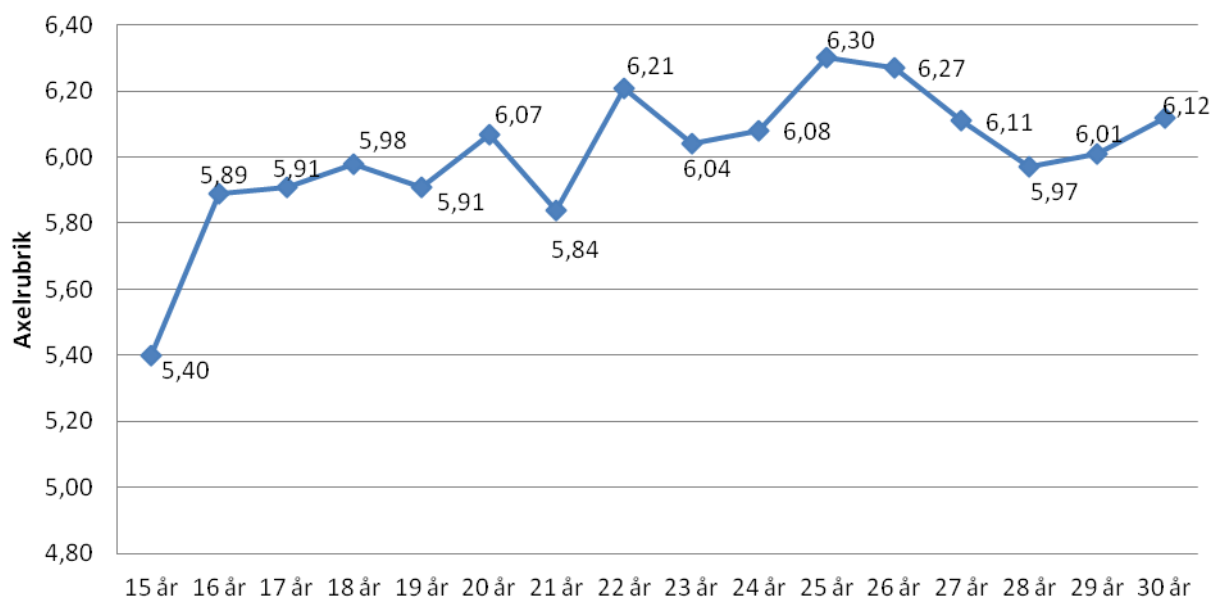

Medel

**23,8**

**Förändring från 16 år till pers (en del hade inte börjat vid 16 se ålder längs ut till höger)**

<b>Placering</b>	<b>Namn</b>	<b>Pers</b>	<b>16 år</b>	<b>diff</b>	<b>Ålder</b>
1	Erica Jader-86	6,70	5,52	<b>1,18</b>	19 år
2	Charlotte Holmström-60	6,31	5,17	<b>1,14</b>	
3	Malin Marmbrandt-85	6,50	5,43	<b>1,07</b>	
4	Annica Sandström-68	6,31	5,26	<b>1,05</b>	17 år
5	Nadja Casadei-83	6,33	5,31	<b>1,02</b>	
6	Agneta Rosenblad-77	6,52	5,50	<b>1,02</b>	
7	Camilla Johansson-76	6,75	5,77	<b>0,98</b>	18 år
8	Carolina Klüft-83	6,97	6,13	<b>0,84</b>	
9	Christina Sundberg-60	6,50	5,66	<b>0,84</b>	
10	Daniella-Lincoln Saavedra-84	6,56	5,81	<b>0,75</b>	
11	Eva Karblom-63	6,44	5,75	<b>0,69</b>	
12	Jessica Larsson-75	6,42	5,77	<b>0,65</b>	
13	Khaddi Sagnia-94	6,78	6,26	<b>0,52</b>	
14	Jessica Samulesson-85	6,32	5,85	<b>0,47</b>	18 år
15	Erica Johansson-74	6,99	6,53	<b>0,46</b>	
16	Anette Tännander-58	6,30	5,89	<b>0,41</b>	
17	Lena Wallin-58	6,46	6,08	<b>0,38</b>	
18	Kaiza Karlén-98	6,37	6,03	<b>0,34</b>	
19	Sandra Törnros-95	6,34	6,07	<b>0,27</b>	
20	Lena Kullberg-63	6,33	6,33	<b>0</b>	
21	Tilde Johansson-01	6,50	6,31	<b>-0,19</b>	15 år
22	Emma Green-84	6,41			
23	Ulla Olsson-43	6,31			
<b>Medel</b>				<b>0,66</b>	

**Aktiva**

23 år

6,31

## Lena Wallin-58

15 år	5,64
16 år	6,08
17 år	5,96
18 år	6,00
19 år	5,59
20 år	5,49
21 år	5,64
22 år	6,23
23 år	6,26
24 år	6,37
25 år	6,34
26 år	6,36
27 år	6,38
28 år	6,34
29 år	6,43
30 år	6,46

## Anette Tånander-58

15 år	5,40
16 år	5,89
17 år	5,91
18 år	5,98
19 år	5,91
20 år	6,07
21 år	5,84
22 år	6,21
23 år	6,04
24 år	6,08
25 år	6,30
26 år	6,27
27 år	6,11
28 år	5,97
29 år	6,01
30 år	6,12