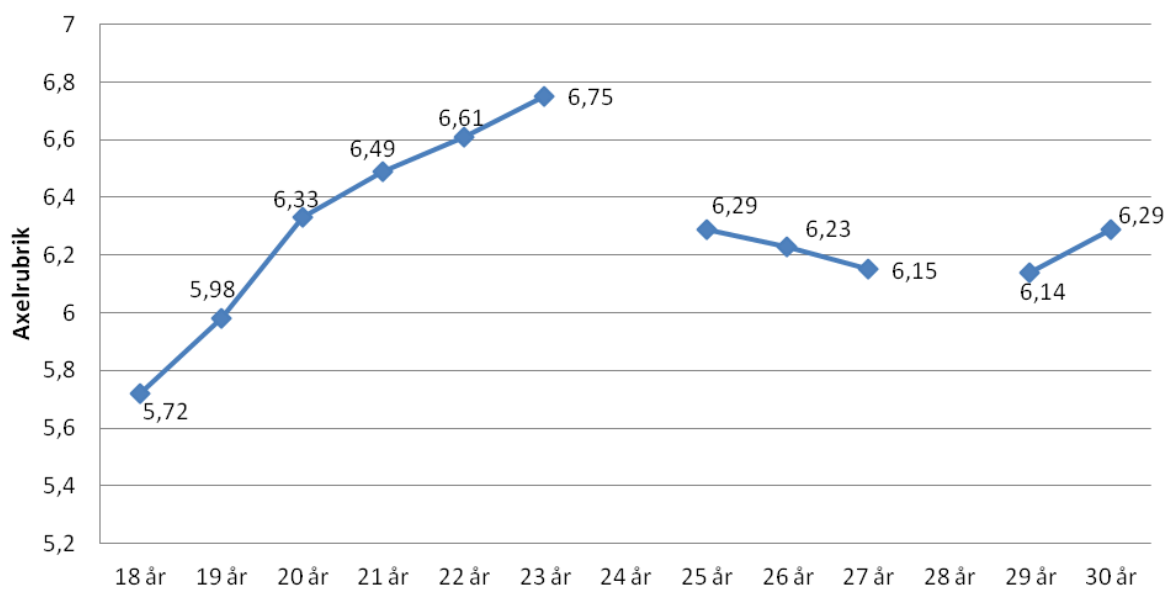

Camilla Johansson-76

18 år	5,72
19 år	5,98
20 år	6,33
21 år	6,49
22 år	6,61
23 år	6,75
24 år	
25 år	6,29
26 år	6,23
27 år	6,15
28 år	
29 år	6,14
30 år	6,29