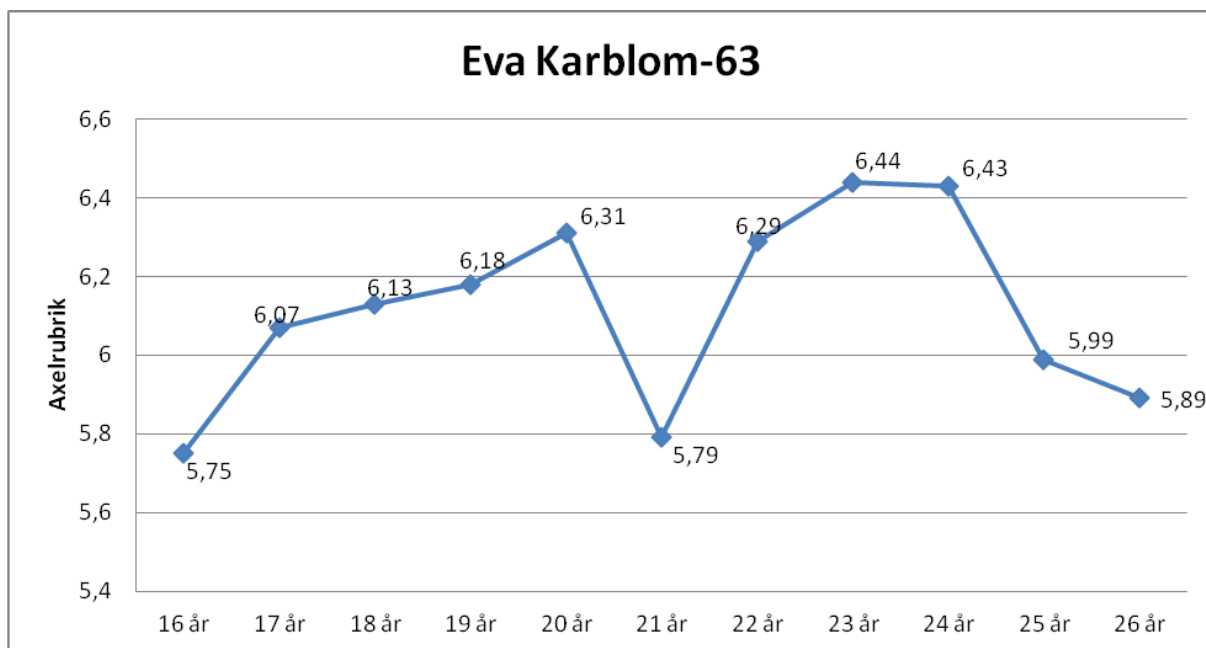

## Lena Wallin-58

15 år	5,64
16 år	6,08
17 år	5,96
18 år	6,00
19 år	5,59
20 år	5,49
21 år	5,64
22 år	6,23
23 år	6,26
24 år	6,37
25 år	6,34
26 år	6,36
27 år	6,38
28 år	6,34
29 år	6,43
30 år	6,46

## Anette Tånander-58

15 år	5,40
16 år	5,89
17 år	5,91
18 år	5,98
19 år	5,91
20 år	6,07
21 år	5,84
22 år	6,21
23 år	6,04
24 år	6,08
25 år	6,30
26 år	6,27
27 år	6,11
28 år	5,97
29 år	6,01
30 år	6,12

## Christina Sundberg-60

15 år	5,52
16 år	5,66
17 år	5,72
18 år	6,16
19 år	6,04
20 år	6,04
21 år	6,03
22 år	6,30
23 år	6,17
24 år	6,28
25 år	6,25
26 år	6,34
27 år	6,31
28 år	6,30
29 år	6,50

## Charlotte Holmström-60

15 år	5,30
16 år	5,17
17 år	5,90
18 år	5,90
19 år	5,62
20 år	
21 år	
22 år	
23 år	6,31
24 år	5,61
25 år	6,03

16 år	5,75
17 år	6,07
18 år	6,13
19 år	6,18
20 år	6,31
21 år	5,79
22 år	6,29
23 år	6,44
24 år	6,43
25 år	5,99
26 år	5,89