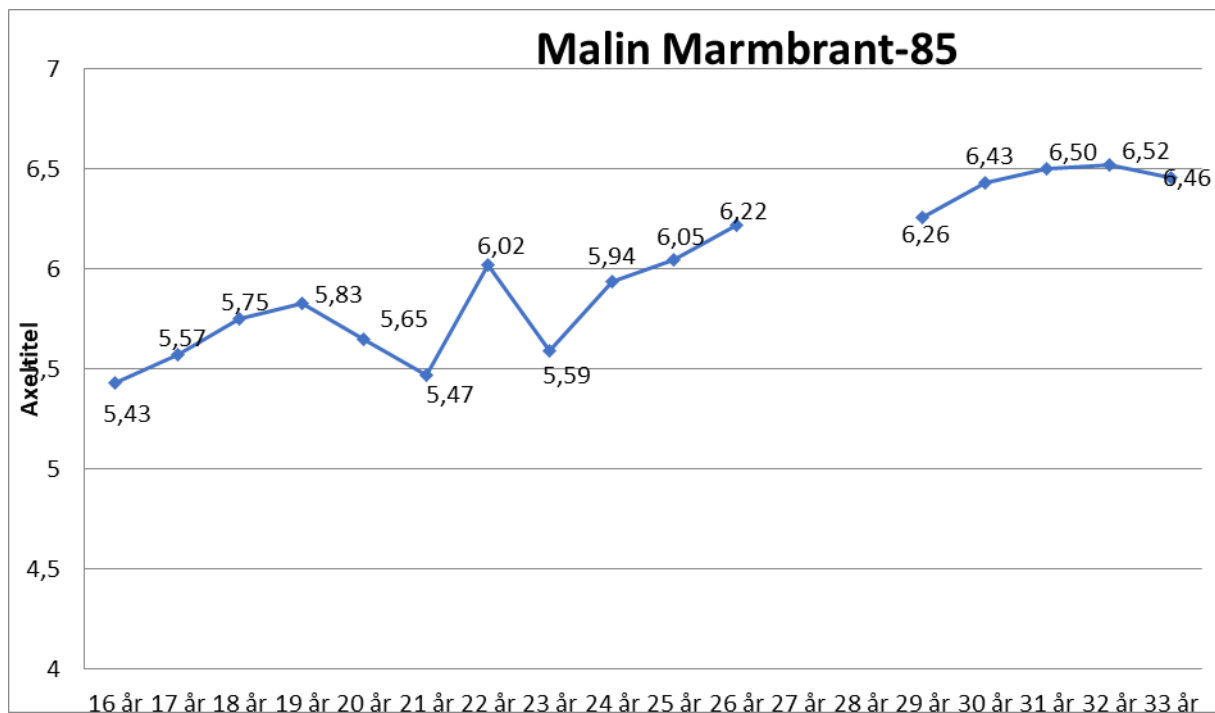

## Nadja Casadei-83

15 år	5,37
16 år	5,31
17 år	5,65
18 år	5,42
19 år	
20 år	
21 år	
22 år	
23 år	
24 år	5,84
25 år	6,21
26 år	6,12
27 år	
28 år	
29 år	6,33
30 år	6,18

## Daniella Lincoln Saaveda-84

15 år	5,75
16 år	5,81
17 år	6,14
18 år	5,81
19 år	6,45
20 år	6,22
21 år	6,29
22 år	6,56

## Emma Green-84

21 år

6,41

16 år	5,43
17 år	5,57
18 år	5,75
19 år	5,83
20 år	5,65
21 år	5,47
22 år	6,02
23 år	5,59
24 år	5,94
25 år	6,05
26 år	6,22
27 år	
28 år	
29 år	6,26
30 år	6,43
31 år	6,50
32 år	6,52
33 år	6,46

18 år	5,85
19 år	
20 år	6,12
21 år	6,09
22 år	5,88
23 år	6,32
24 år	6,31
25 år	6,09
26 år	6,25
27 år	6,29
28 år	
29 år	6,23
30 år	
31 år	5,93