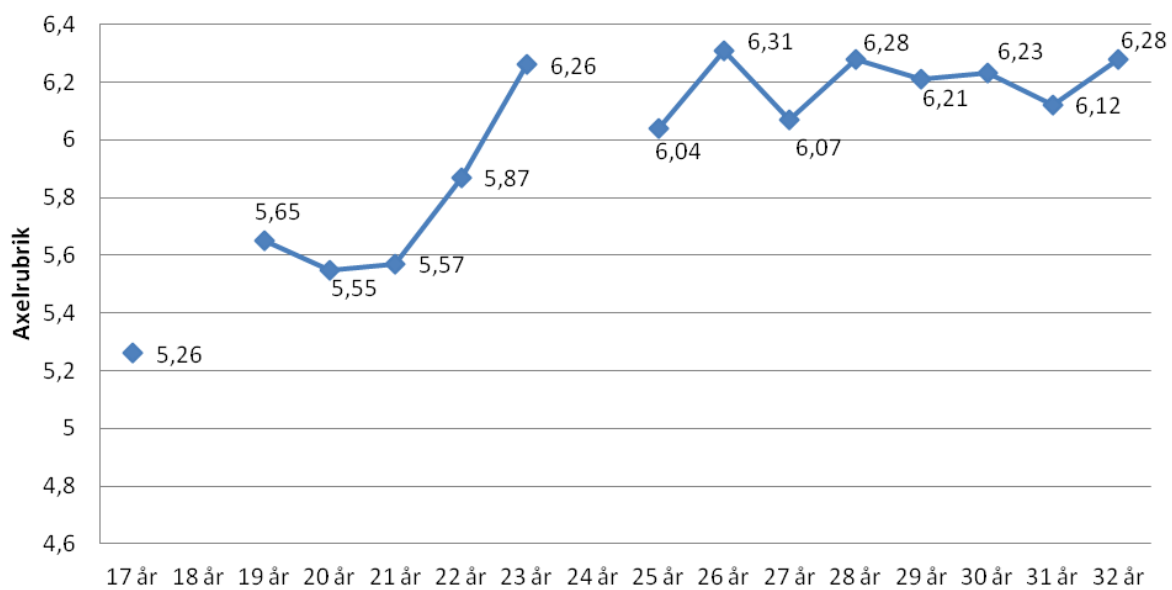

## Christina Sundberg-60

15 år	5,52
16 år	5,66
17 år	5,72
18 år	6,16
19 år	6,04
20 år	6,04
21 år	6,03
22 år	6,30
23 år	6,17
24 år	6,28
25 år	6,25
26 år	6,34
27 år	6,31
28 år	6,30
29 år	6,50

## Charlotte Holmström-60

15 år	5,30
16 år	5,17
17 år	5,90
18 år	5,90
19 år	5,62
20 år	
21 år	
22 år	
23 år	6,31
24 år	5,61
25 år	6,03

16 år	5,75
17 år	6,07
18 år	6,13
19 år	6,18
20 år	6,31
21 år	5,79
22 år	6,29
23 år	6,44
24 år	6,43
25 år	5,99
26 år	5,89

15 år	5,82
16 år	6,33
17 år	6,09
18 år	5,88
19 år	
20 år	
21 år	6,23
22 år	6,12

## Annika Sandström-68

17 år	5,26
18 år	
19 år	5,65
20 år	5,55
21 år	5,57
22 år	5,87
23 år	6,26
24 år	
25 år	6,04
26 år	6,31
27 år	6,07
28 år	6,28
29 år	6,21
30 år	6,23
31 år	6,12
32 år	6,28