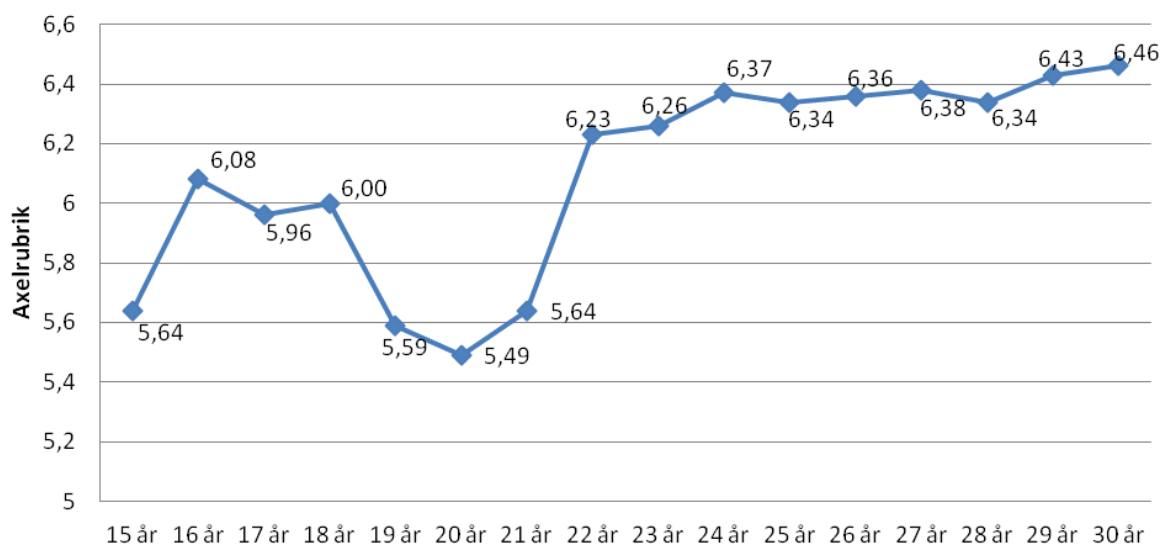

Lena Wallin-58

15 år	5,64
16 år	6,08
17 år	5,96
18 år	6,00
19 år	5,59
20 år	5,49
21 år	5,64
22 år	6,23
23 år	6,26
24 år	6,37
25 år	6,34
26 år	6,36
27 år	6,38
28 år	6,34
29 år	6,43
30 år	6,46