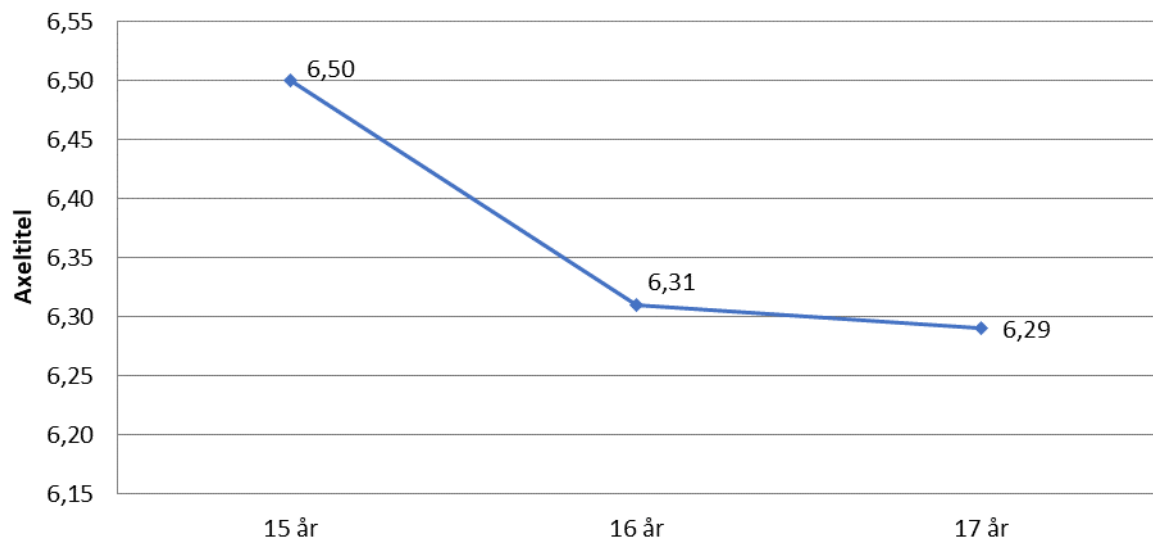

18 år	5,85
19 år	
20 år	6,12
21 år	6,09
22 år	5,88
23 år	6,32
24 år	6,31
25 år	6,09
26 år	6,25
27 år	6,29
28 år	
29 år	6,23
30 år	
31 år	5,93

## Erica Jader-86

19 år	5,52
20 år	6,04
21 år	6,18
22 år	6,18
23 år	6,15
24 år	6,33
25 år	6,42
26 år	6,48
27 år	6,66
28 år	6,68
29 år	6,70
30 år	6,60
31 år	
32 år	6,44

## Khaddi Sagnia-94

15 år	5,89
16 år	6,26
17 år	6,32
18 år	
19 år	
20 år	6,55
21 år	6,78
22 år	6,74
23 år	6,72
24 år	6,71

## Tilde Johansson-01

15 år	6,50
16 år	6,31
17 år	6,29