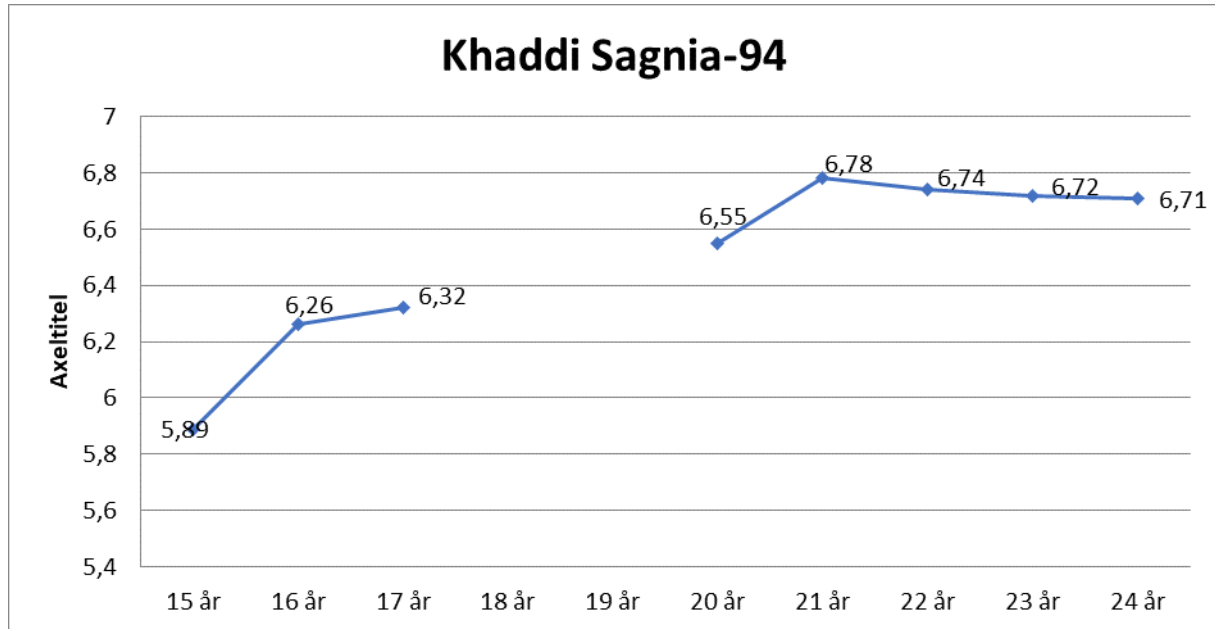

Khaddi Sagnia-94

15 år	5,89
16 år	6,26
17 år	6,32
18 år	
19 år	
20 år	6,55
21 år	6,78
22 år	6,74
23 år	6,72
24 år	6,71