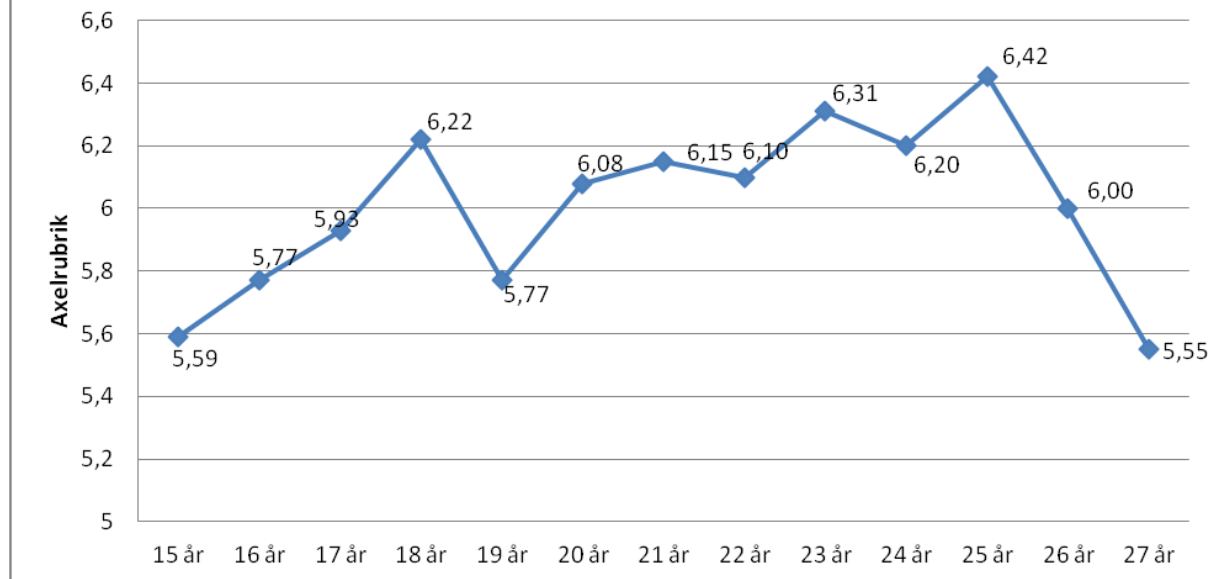

15 år	5,82
16 år	6,33
17 år	6,09
18 år	5,88
19 år	
20 år	
21 år	6,23
22 år	6,12

## Annika Sandström-68

17 år	5,26
18 år	
19 år	5,65
20 år	5,55
21 år	5,57
22 år	5,87
23 år	6,26
24 år	
25 år	6,04
26 år	6,31
27 år	6,07
28 år	6,28
29 år	6,21
30 år	6,23
31 år	6,12
32 år	6,28

## Erica Johansson-74

15 år	6,50
16 år	6,53
17 år	6,52
18 år	6,72
19 år	6,56
20 år	6,17
21 år	6,21
22 år	6,71
23 år	6,64
24 år	6,85
25 år	6,92
26 år	6,99
27 år	6,87

## Jessica Larsson-75

15 år	5,59
16 år	5,77
17 år	5,93
18 år	6,22
19 år	5,77
20 år	6,08
21 år	6,15
22 år	6,10
23 år	6,31
24 år	6,20
25 år	6,42
26 år	6,00
27 år	5,55