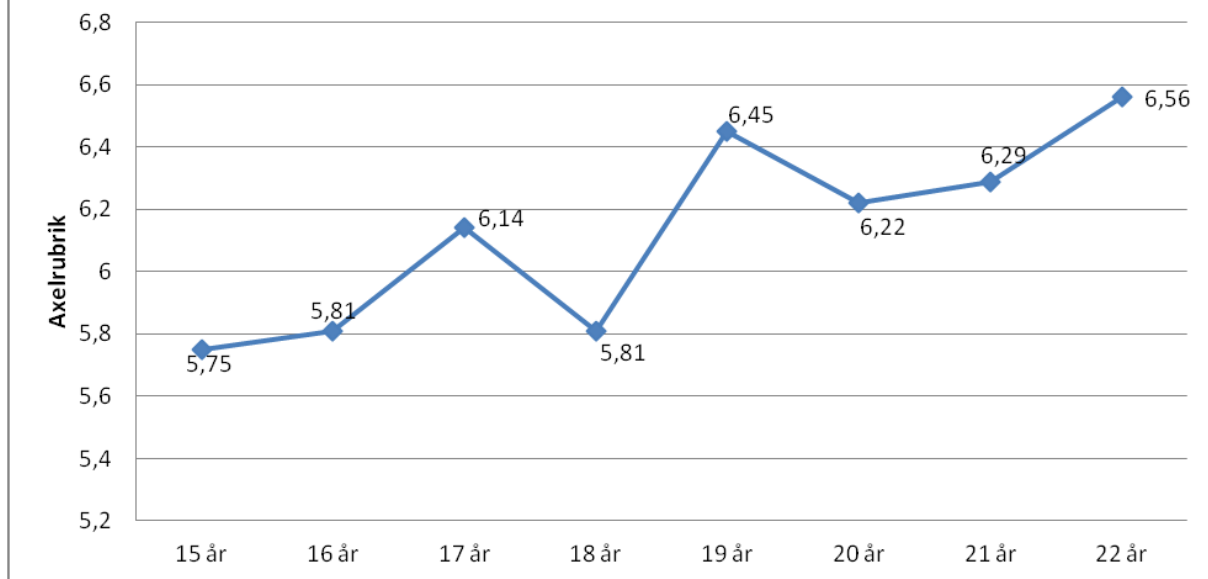

## Agneta Rosenblad-77

16 år	5,50
17 år	5,48
18 år	6,02
19 år	6,24
20 år	5,76
21 år	5,67
22 år	5,50
23 år	6,36
24 år	6,52

## Carolina Klüft-83

15 år	5,75
16 år	6,13
17 år	6,23
18 år	6,26
19 år	6,48
20 år	6,86
21 år	6,97
22 år	6,87
23 år	6,67
24 år	6,85
25 år	6,87
26 år	6,53
27 år	6,62
28 år	6,73
29 år	6,11

## Nadja Casadei-83

15 år	5,37
16 år	5,31
17 år	5,65
18 år	5,42
19 år	
20 år	
21 år	
22 år	
23 år	
24 år	5,84
25 år	6,21
26 år	6,12
27 år	
28 år	
29 år	6,33
30 år	6,18

## Daniella Lincoln Saaveda-84

15 år	5,75
16 år	5,81
17 år	6,14
18 år	5,81
19 år	6,45
20 år	6,22
21 år	6,29
22 år	6,56