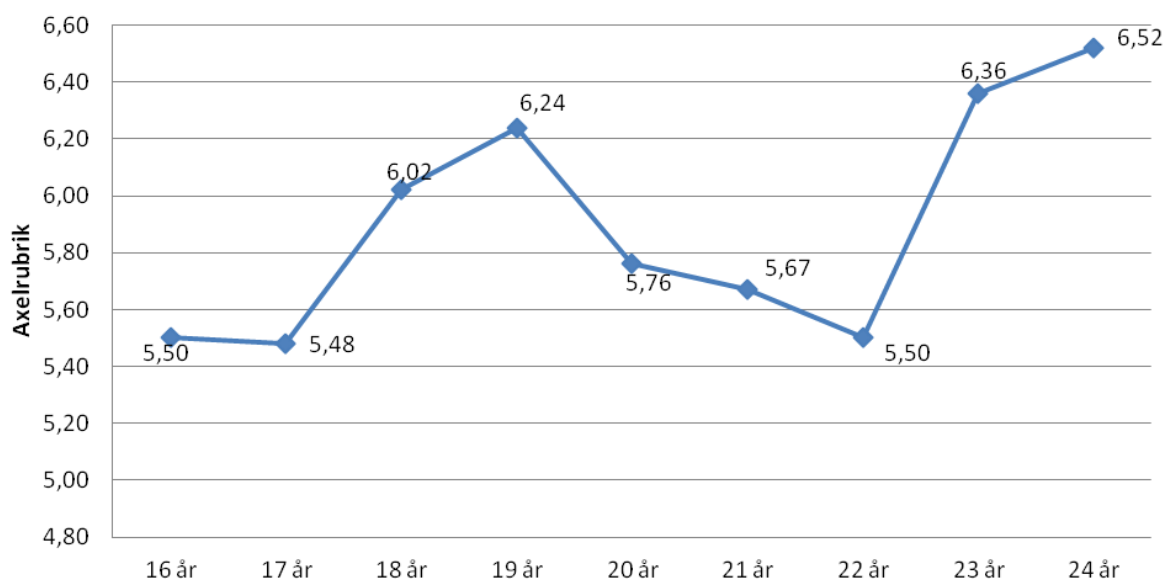

## Erica Johansson-74

15 år	6,50
16 år	6,53
17 år	6,52
18 år	6,72
19 år	6,56
20 år	6,17
21 år	6,21
22 år	6,71
23 år	6,64
24 år	6,85
25 år	6,92
26 år	6,99
27 år	6,87

## Jessica Larsson-75

15 år	5,59
16 år	5,77
17 år	5,93
18 år	6,22
19 år	5,77
20 år	6,08
21 år	6,15
22 år	6,10
23 år	6,31
24 år	6,20
25 år	6,42
26 år	6,00
27 år	5,55

## Camilla Johansson-76

18 år	5,72
19 år	5,98
20 år	6,33
21 år	6,49
22 år	6,61
23 år	6,75
24 år	
25 år	6,29
26 år	6,23
27 år	6,15
28 år	
29 år	6,14
30 år	6,29

## Agneta Rosenblad-77

16 år	5,50
17 år	5,48
18 år	6,02
19 år	6,24
20 år	5,76
21 år	5,67
22 år	5,50
23 år	6,36
24 år	6,52