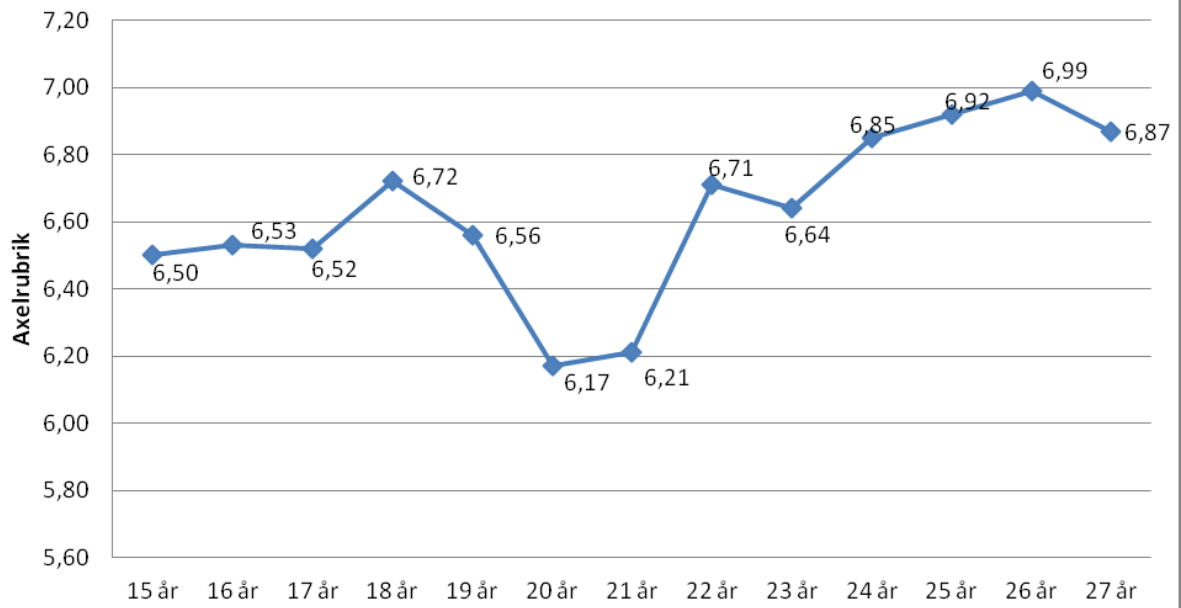

Erica Johansson-74

15 år	6,50
16 år	6,53
17 år	6,52
18 år	6,72
19 år	6,56
20 år	6,17
21 år	6,21
22 år	6,71
23 år	6,64
24 år	6,85
25 år	6,92
26 år	6,99
27 år	6,87