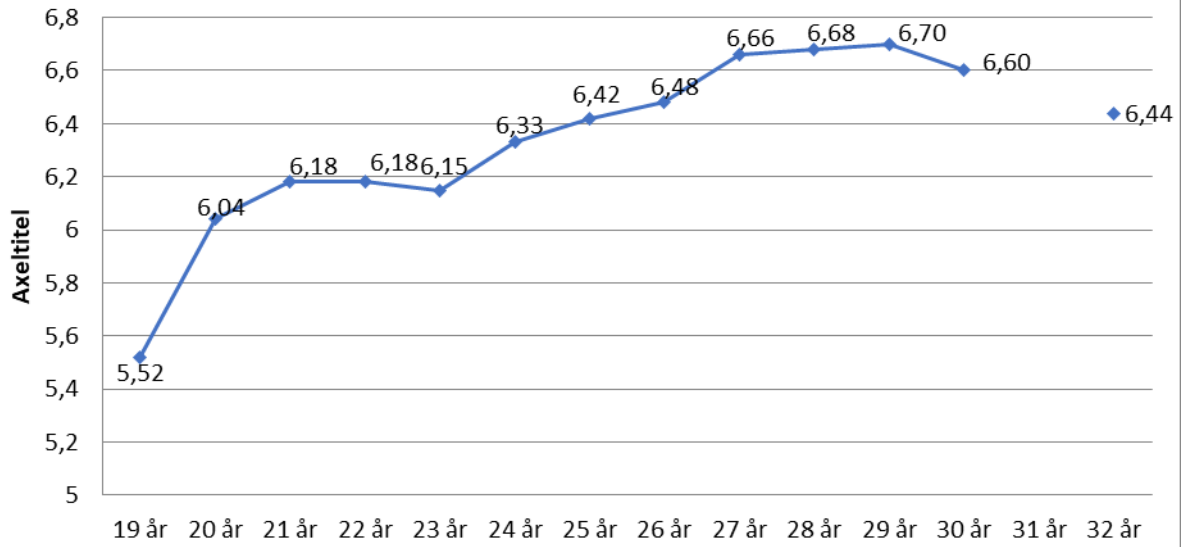

## Daniella Lincoln Saaveda-84

15 år	5,75
16 år	5,81
17 år	6,14
18 år	5,81
19 år	6,45
20 år	6,22
21 år	6,29
22 år	6,56

## Emma Green-84

21 år

6,41

16 år	5,43
17 år	5,57
18 år	5,75
19 år	5,83
20 år	5,65
21 år	5,47
22 år	6,02
23 år	5,59
24 år	5,94
25 år	6,05
26 år	6,22
27 år	
28 år	
29 år	6,26
30 år	6,43
31 år	6,50
32 år	6,52
33 år	6,46

18 år	5,85
19 år	
20 år	6,12
21 år	6,09
22 år	5,88
23 år	6,32
24 år	6,31
25 år	6,09
26 år	6,25
27 år	6,29
28 år	
29 år	6,23
30 år	
31 år	5,93

## Erica Jader-86

19 år	5,52
20 år	6,04
21 år	6,18
22 år	6,18
23 år	6,15
24 år	6,33
25 år	6,42
26 år	6,48
27 år	6,66
28 år	6,68
29 år	6,70
30 år	6,60
31 år	
32 år	6,44