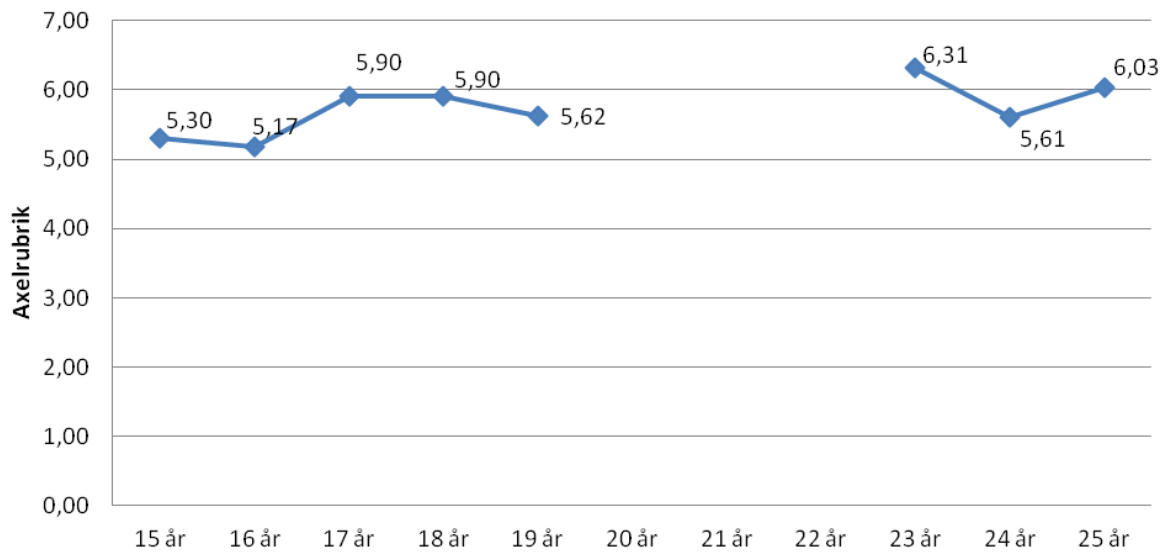

## Lena Wallin-58

15 år	5,64
16 år	6,08
17 år	5,96
18 år	6,00
19 år	5,59
20 år	5,49
21 år	5,64
22 år	6,23
23 år	6,26
24 år	6,37
25 år	6,34
26 år	6,36
27 år	6,38
28 år	6,34
29 år	6,43
30 år	6,46

## Anette Tånander-58

15 år	5,40
16 år	5,89
17 år	5,91
18 år	5,98
19 år	5,91
20 år	6,07
21 år	5,84
22 år	6,21
23 år	6,04
24 år	6,08
25 år	6,30
26 år	6,27
27 år	6,11
28 år	5,97
29 år	6,01
30 år	6,12

## Christina Sundberg-60

15 år	5,52
16 år	5,66
17 år	5,72
18 år	6,16
19 år	6,04
20 år	6,04
21 år	6,03
22 år	6,30
23 år	6,17
24 år	6,28
25 år	6,25
26 år	6,34
27 år	6,31
28 år	6,30
29 år	6,50

## Charlotte Holmström-60

15 år	5,30
16 år	5,17
17 år	5,90
18 år	5,90
19 år	5,62
20 år	
21 år	
22 år	
23 år	6,31
24 år	5,61
25 år	6,03

16 år	5,75
17 år	6,07
18 år	6,13
19 år	6,18
20 år	6,31
21 år	5,79
22 år	6,29
23 år	6,44
24 år	6,43
25 år	5,99
26 år	5,89