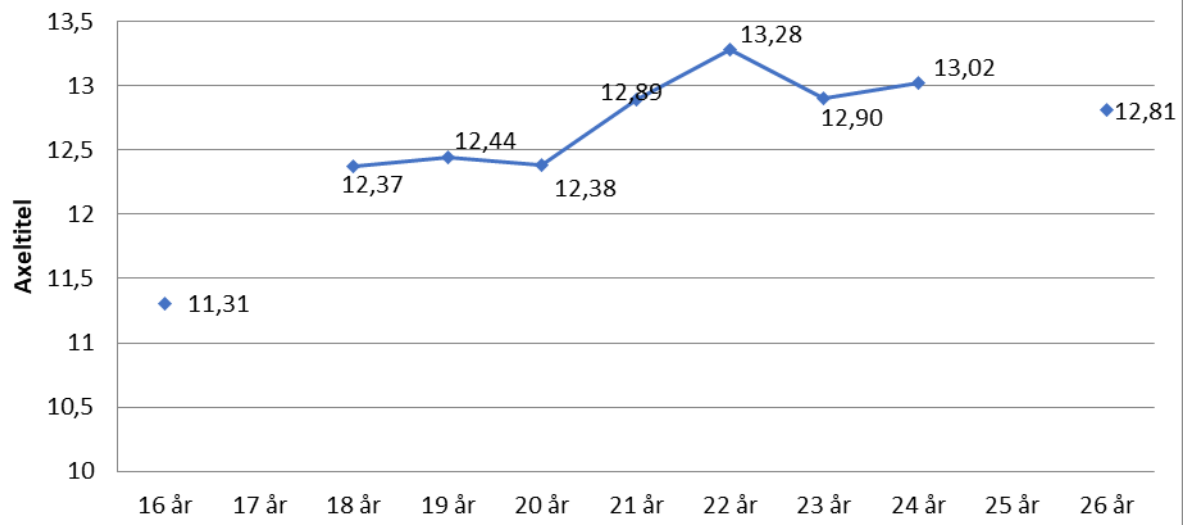

## Emma Green-84

22 år	13,16
23 år	13,39

## Ann Alexsson-87

15 år	11,38
16 år	11,96
17 år	12,36
18 år	12,68
19 år	12,27
20 år	
21 år	
22 år	12,95
23 år	13,20

## Kristine Franke Björkman-91

18 år	13,24
19 år	13,28
20 år	13,06

## Jasmin Sabir-92

16 år	11,31
17 år	
18 år	12,37
19 år	12,44
20 år	12,38
21 år	12,89
22 år	13,28
23 år	12,90
24 år	13,02
25 år	
26 år	12,81