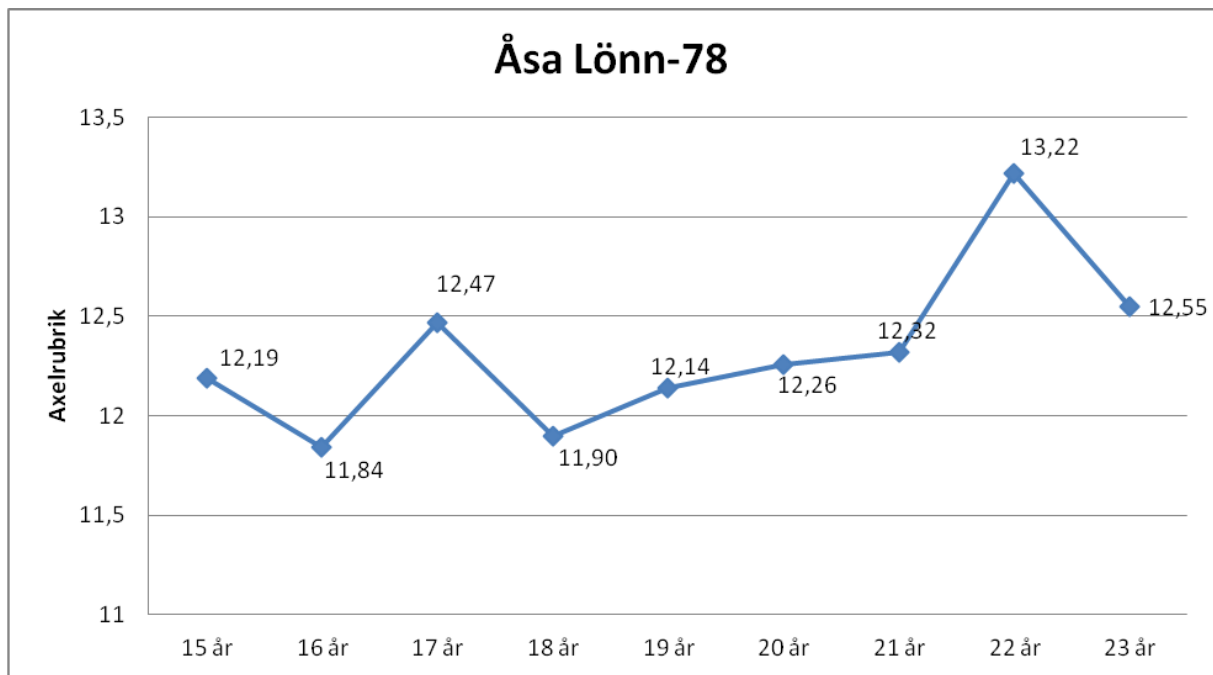

## Camilla Johansson-76

23 år	13,86
24 år	14,14
25 år	14,05
26 år	13,70
27 år	14,15
28 år	13,74
29 år	14,00

# Olomina Chukwuwete-78

15 år	11,66
16 år	13,08
17 år	13,44
18 år	13,28
19 år	
20 år	12,96

## Marie Ålander-78

16 år	12,02
17 år	12,64
18 år	12,71
19 år	13,06
20 år	13,03
21 år	12,97
22 år	13,26
23 år	13,04

## Åsa Lönn-78

15 år	12,19
16 år	11,84
17 år	12,47
18 år	11,90
19 år	12,14
20 år	12,26
21 år	12,32
22 år	13,22
23 år	12,55

15 år	12,22
16 år	12,83
17 år	13,20
18 år	
19 år	
20 år	
21 år	
22 år	
23 år	11,73