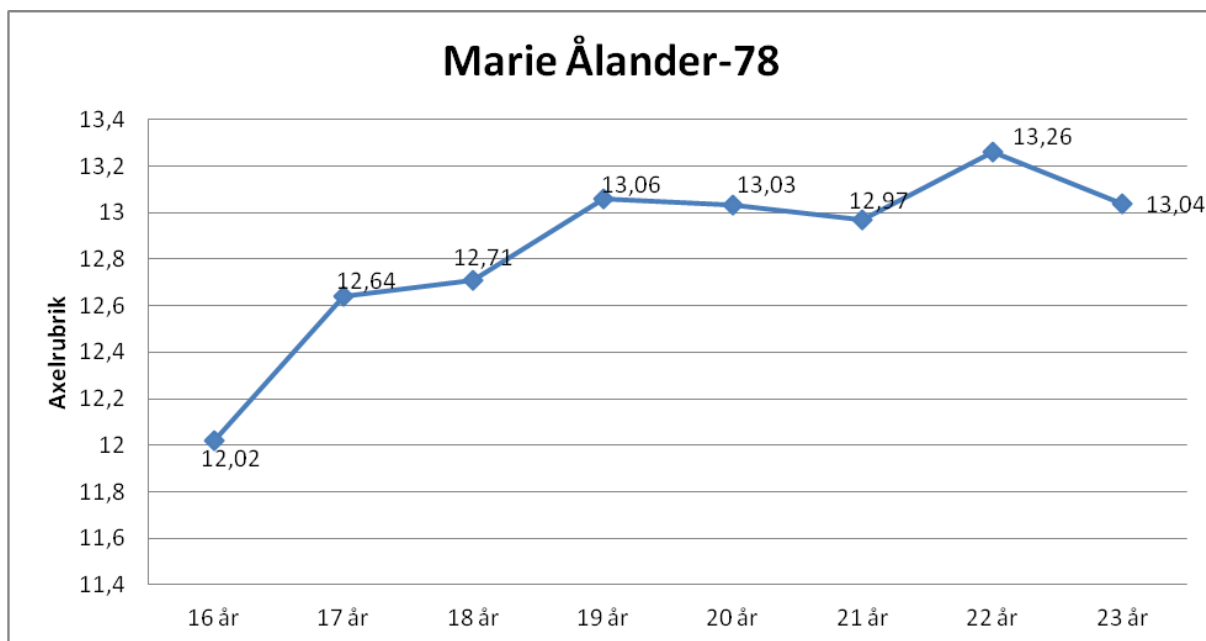

## Johanna Sellman-74

22 år	13,17
23 år	12,26
24 år	13,38
25 år	
26 år	13,08

## Camilla Johansson-76

23 år	13,86
24 år	14,14
25 år	14,05
26 år	13,70
27 år	14,15
28 år	13,74
29 år	14,00

# Olomina Chukwuwete-78

15 år	11,66
16 år	13,08
17 år	13,44
18 år	13,28
19 år	
20 år	12,96

## Marie Ålander-78

16 år	12,02
17 år	12,64
18 år	12,71
19 år	13,06
20 år	13,03
21 år	12,97
22 år	13,26
23 år	13,04