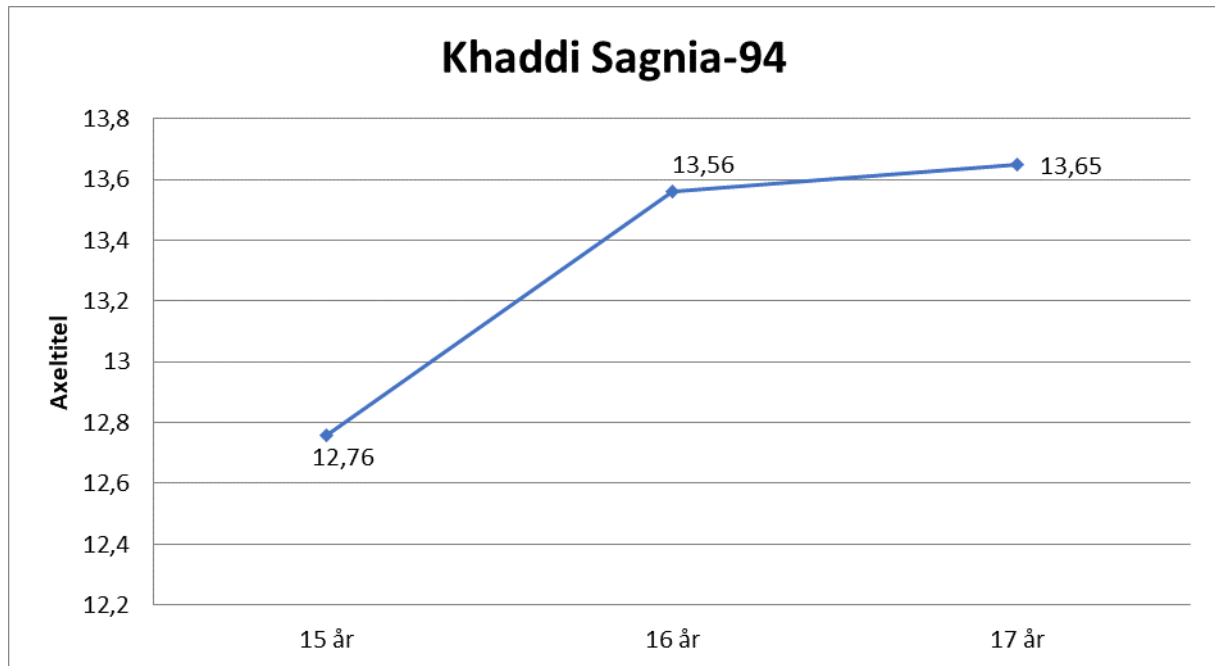

Khaddi Sagnia-94

15 år	12,76
16 år	13,56
17 år	13,65