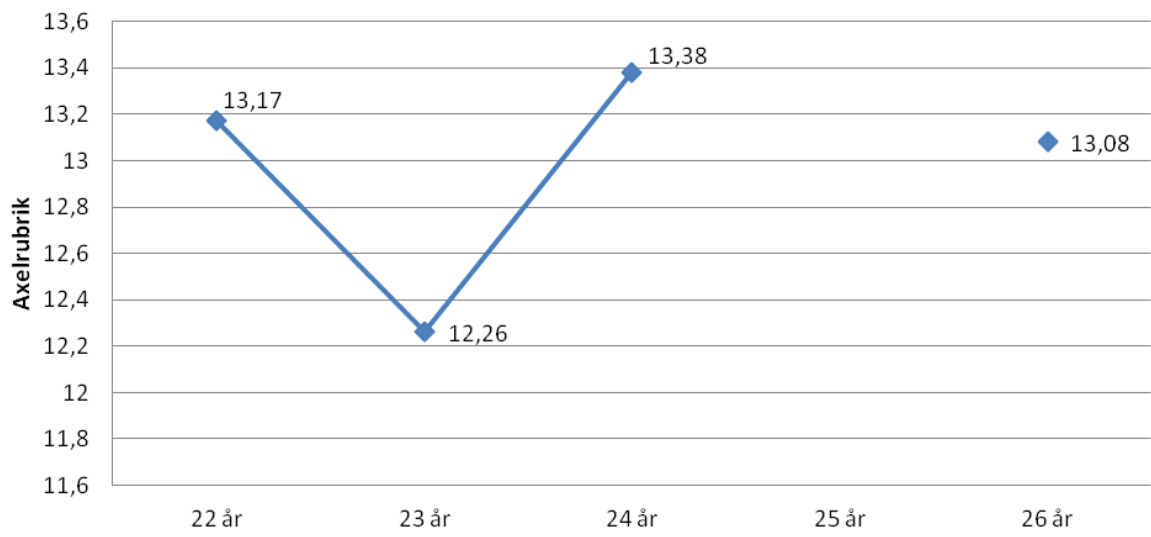

## Aktiva

25 år	12,44
26 år	12,50
27 år	13,31
28 år	13,01
29 år	12,97
30 år	12,34

## Helene Friberg-66

24 år	12,50
25 år	13,21
26 år	
27 år	11,65

18 år	12,43
19 år	12,68
20 år	13,06
21 år	12,59
22 år	12,96
23 år	12,75
24 år	13,00
25 år	13,05
26 år	
27 år	13,21
28 år	12,80

# Erica Johansson-74

25 år

13,95

## Johanna Sellman-74

22 år	13,17
23 år	12,26
24 år	13,38
25 år	
26 år	13,08