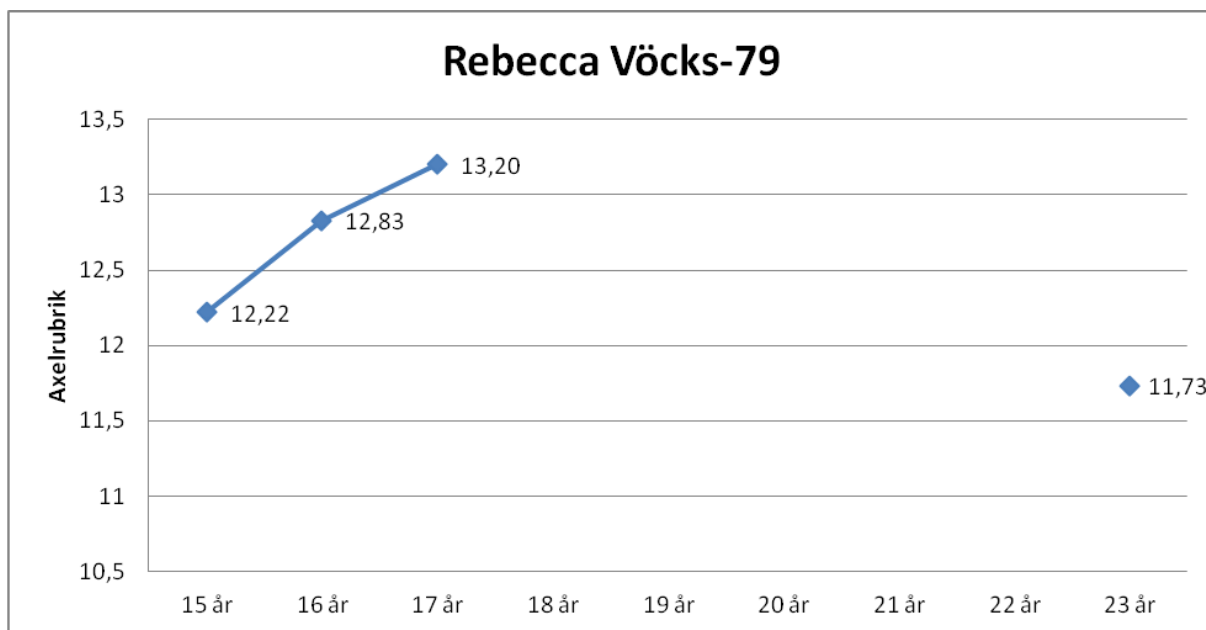

# Olomina Chukwuwete-78

15 år	11,66
16 år	13,08
17 år	13,44
18 år	13,28
19 år	
20 år	12,96

## Marie Ålander-78

16 år	12,02
17 år	12,64
18 år	12,71
19 år	13,06
20 år	13,03
21 år	12,97
22 år	13,26
23 år	13,04

## Åsa Lönn-78

15 år	12,19
16 år	11,84
17 år	12,47
18 år	11,90
19 år	12,14
20 år	12,26
21 år	12,32
22 år	13,22
23 år	12,55

15 år	12,22
16 år	12,83
17 år	13,20
18 år	
19 år	
20 år	
21 år	
22 år	
23 år	11,73

## Angelica Ström-81

15 år	11,00
16 år	11,07
17 år	10,98
18 år	
19 år	
20 år	
21 år	11,98
22 år	
23 år	11,85
24 år	12,33
25 år	12,61
26 år	12,68
27 år	13,31
28 år	13,00
29 år	12,98
30 år	13,18
31 år	13,13
32 år	13,43
33 år	12,82