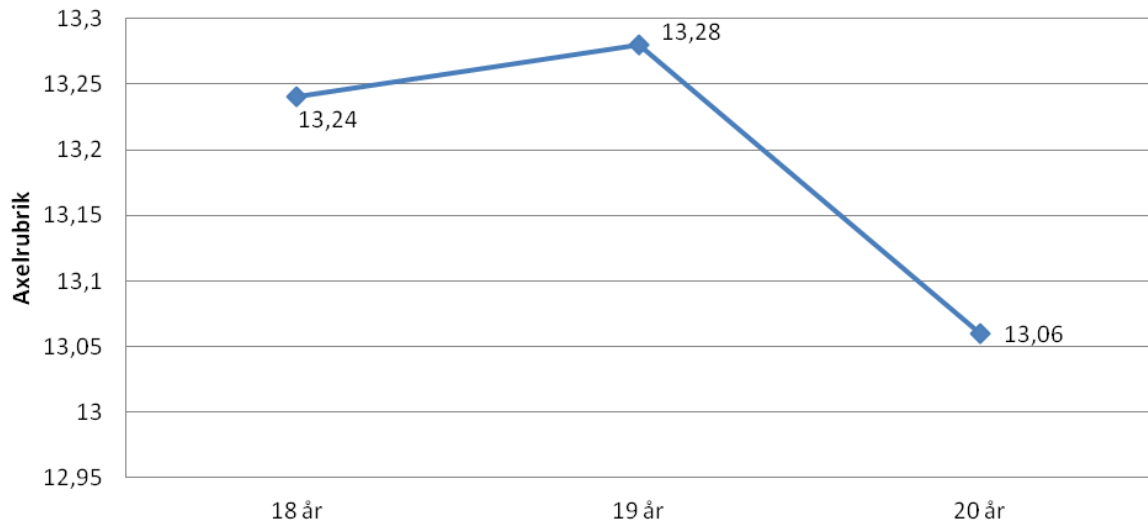

Kristine Franke Björkman-91

18 år	13,24
19 år	13,28
20 år	13,06