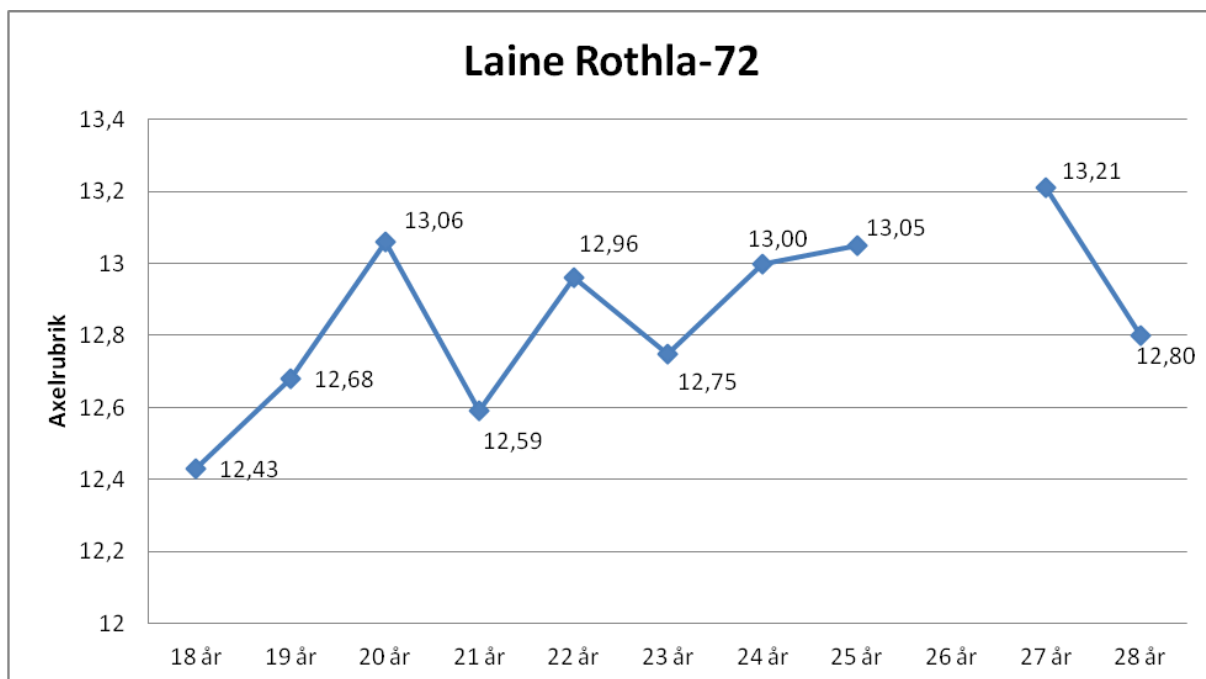

Medel

**23,3**

En del har inte resultat när de var 16 år se ålder längst till höger

Placering	Namn	Pers	16 år	diff	Ålder
1	Angelica Ström-81	13,43	11,07	<b>2,36</b>	
2	Sara Brankell-81	13,40	11,08	<b>2,32</b>	
3	Malin Marmbrandt-85	13,34	11,19	<b>2,15</b>	
4	Carolina Klüft-83	14,29	12,23	<b>2,06</b>	15 år
5	Jasmin Sabir-92	13,28	11,31	<b>1,97</b>	
6	Åsa Lönn-78	13,22	11,84	<b>1,38</b>	
7	Rebecka Abrahamsson-94	13,21	11,87	<b>1,34</b>	
8	Marie Åhlander-78	13,26	12,02	<b>1,24</b>	
9	Anna Alexsson-87	13,20	11,96	<b>1,24</b>	
10	Karin Grelsson-65	13,31	12,44	<b>0,87</b>	25 år
11	Laine Rohtla-72	13,21	12,43	<b>0,78</b>	18 år
12	Heléne Friberg-66	13,21	12,50	<b>0,71</b>	24 år
13	Lynn Jonsson-94	13,46	12,78	<b>0,68</b>	
14	Chukwuwete Olomina-78	13,44	13,03	<b>0,41</b>	
15	Rebecca Vöcks-79	13,20	12,83	<b>0,37</b>	
16	Camilla Johansson-76	14,15	13,86	<b>0,29</b>	23 år
17	Emma Green-84	13,39	13,16	<b>0,23</b>	22 år
18	Johanna Sellman-74	13,38	13,17	<b>0,21</b>	22 år
19	Khaddi Sagnia-94	13,65	13,56	<b>0,09</b>	
20	Kristin Franke Björkman-91	13,28	13,24	<b>0,04</b>	18 år
21	Erica Johansson-74	13,95			
Medel				<b>1,04</b>	

## Aktiva

25 år	12,44
26 år	12,50
27 år	13,31
28 år	13,01
29 år	12,97
30 år	12,34

## Helene Friberg-66

24 år	12,50
25 år	13,21
26 år	
27 år	11,65

18 år	12,43
19 år	12,68
20 år	13,06
21 år	12,59
22 år	12,96
23 år	12,75
24 år	13,00
25 år	13,05
26 år	
27 år	13,21
28 år	12,80

# Erica Johansson-74

25 år

13,95