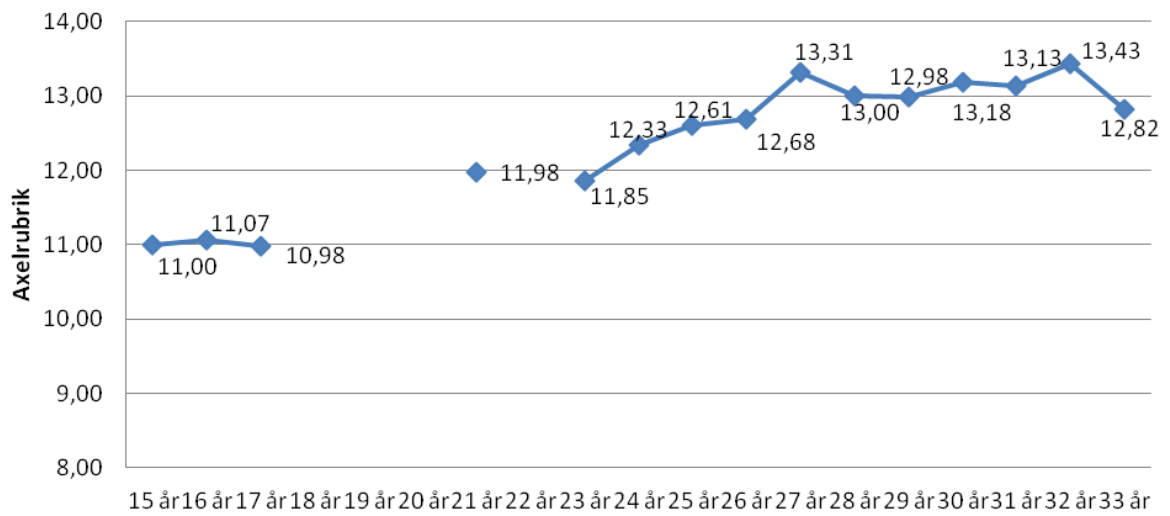

## Marie Ålander-78

16 år	12,02
17 år	12,64
18 år	12,71
19 år	13,06
20 år	13,03
21 år	12,97
22 år	13,26
23 år	13,04

## Åsa Lönn-78

15 år	12,19
16 år	11,84
17 år	12,47
18 år	11,90
19 år	12,14
20 år	12,26
21 år	12,32
22 år	13,22
23 år	12,55

15 år	12,22
16 år	12,83
17 år	13,20
18 år	
19 år	
20 år	
21 år	
22 år	
23 år	11,73

## Angelica Ström-81

15 år	11,00
16 år	11,07
17 år	10,98
18 år	
19 år	
20 år	
21 år	11,98
22 år	
23 år	11,85
24 år	12,33
25 år	12,61
26 år	12,68
27 år	13,31
28 år	13,00
29 år	12,98
30 år	13,18
31 år	13,13
32 år	13,43
33 år	12,82