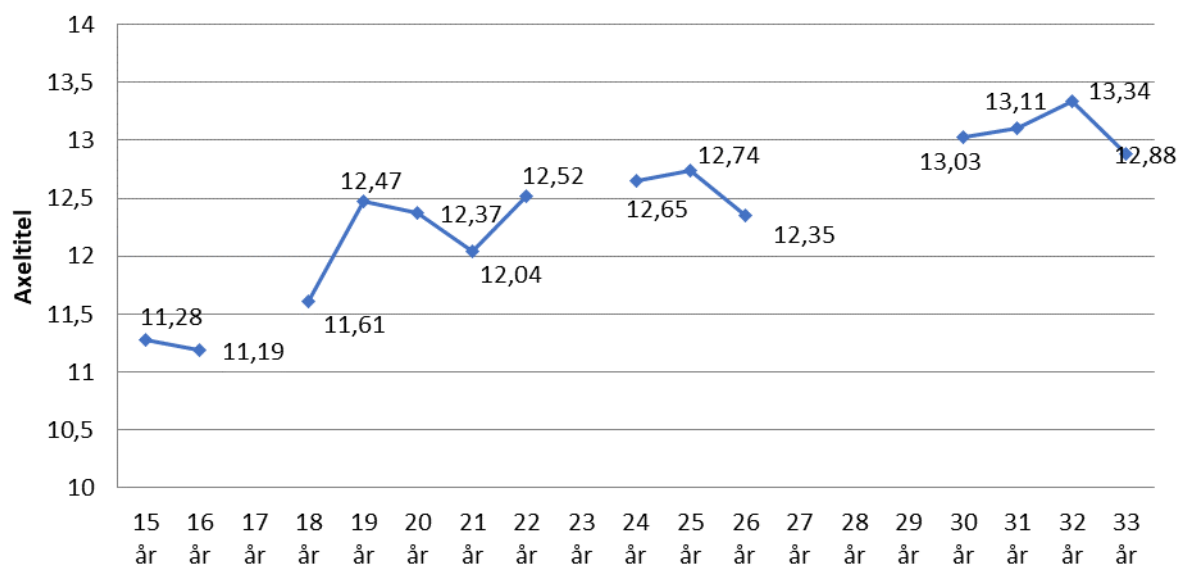

Malin Marmbrandt-85

15 år	11,28
16 år	11,19
17 år	
18 år	11,61
19 år	12,47
20 år	12,37
21 år	12,04
22 år	12,52
23 år	
24 år	12,65
25 år	12,74
26 år	12,35
27 år	
28 år	
29 år	
30 år	13,03
31 år	13,11
32 år	13,34
33 år	12,88

Kenneth Riggberger