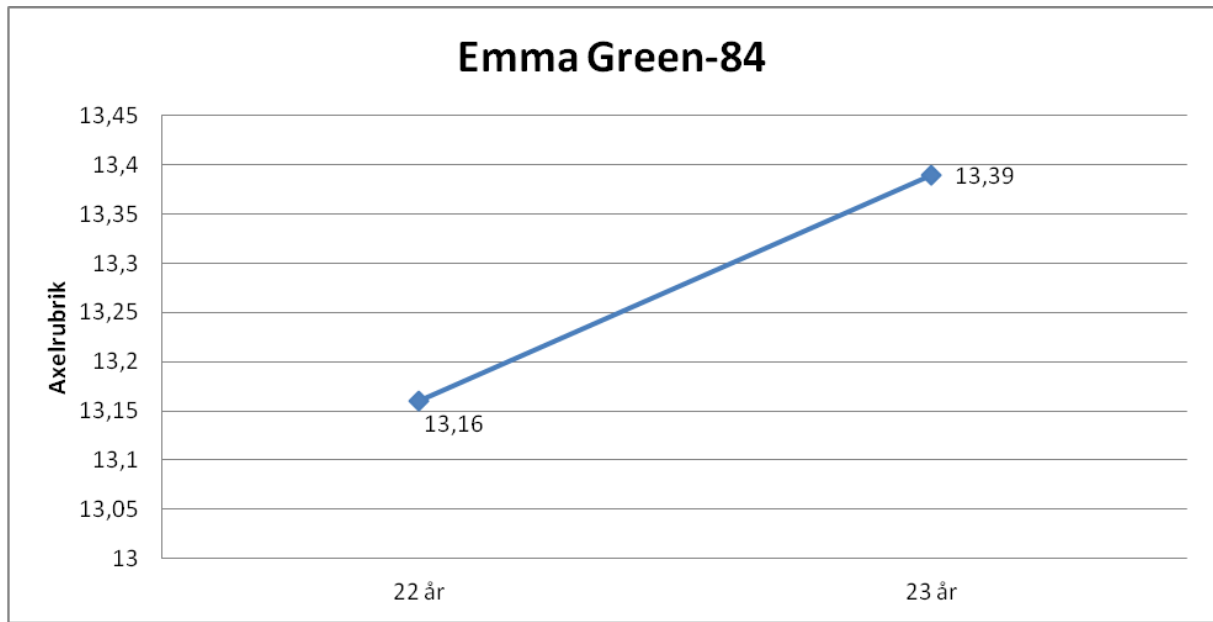

## Angelica Ström-81

15 år	11,00
16 år	11,07
17 år	10,98
18 år	
19 år	
20 år	
21 år	11,98
22 år	
23 år	11,85
24 år	12,33
25 år	12,61
26 år	12,68
27 år	13,31
28 år	13,00
29 år	12,98
30 år	13,18
31 år	13,13
32 år	13,43
33 år	12,82

## Sara Brankell-81

16 år	11,08
17 år	12,07
18 år	12,12
19 år	12,64
20 år	13,11
21 år	13,02
22 år	13,18
23 år	13,40
24 år	12,99
25 år	13,01
26 år	12,85
27 år	12,92
28 år	12,48

## Carolina Klüft-83

15 år	12,23
16 år	
17 år	
18 år	
19 år	
20 år	
21 år	13,87
22 år	
23 år	
24 år	14,17
25 år	14,29

## Emma Green-84

22 år	13,16
23 år	13,39