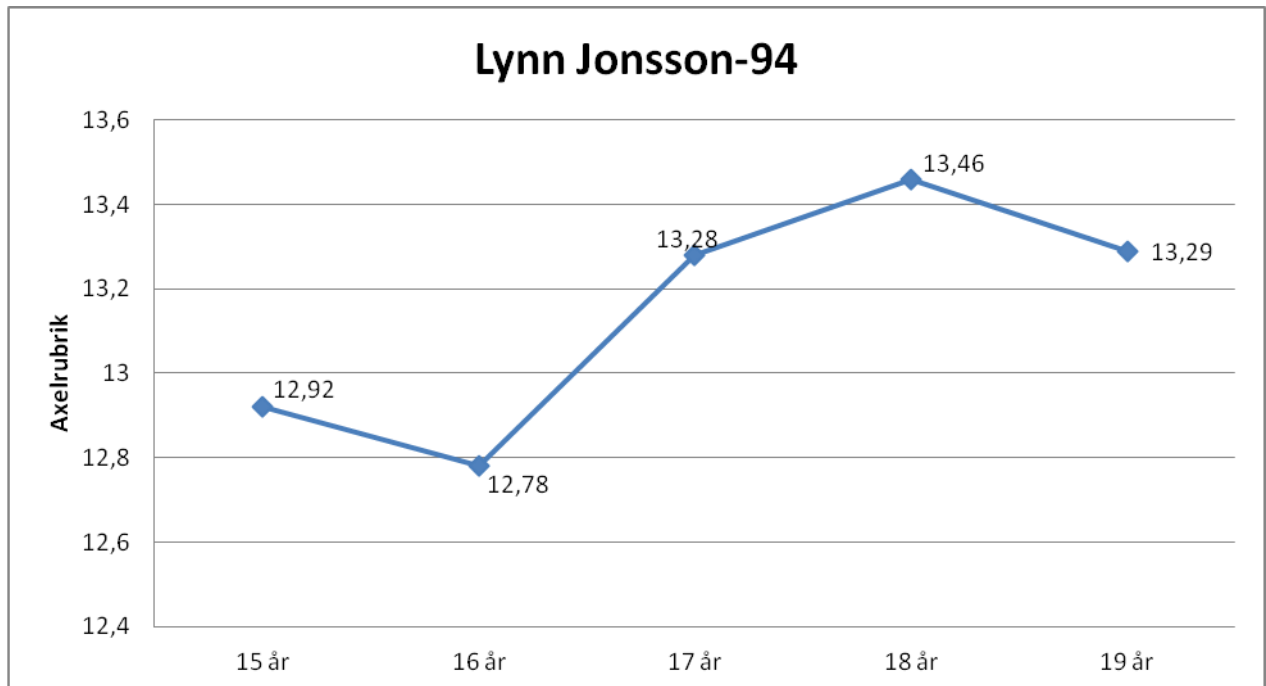

## Kristine Franke Björkman-91

18 år	13,24
19 år	13,28
20 år	13,06

## Jasmin Sabir-92

16 år	11,31
17 år	
18 år	12,37
19 år	12,44
20 år	12,38
21 år	12,89
22 år	13,28
23 år	12,90
24 år	13,02
25 år	
26 år	12,81

## Khaddi Sagnia-94

15 år	12,76
16 år	13,56
17 år	13,65

## Lynn Jonsson-94

15 år	12,92
16 år	12,78
17 år	13,28
18 år	13,46
19 år	13,29