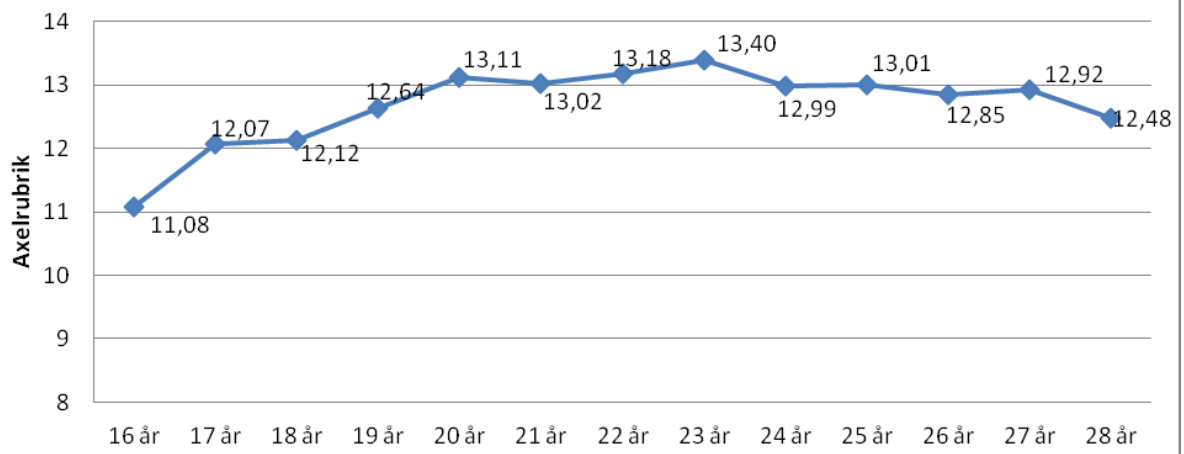

Sara Brankell-81

16 år	11,08
17 år	12,07
18 år	12,12
19 år	12,64
20 år	13,11
21 år	13,02
22 år	13,18
23 år	13,40
24 år	12,99
25 år	13,01
26 år	12,85
27 år	12,92
28 år	12,48