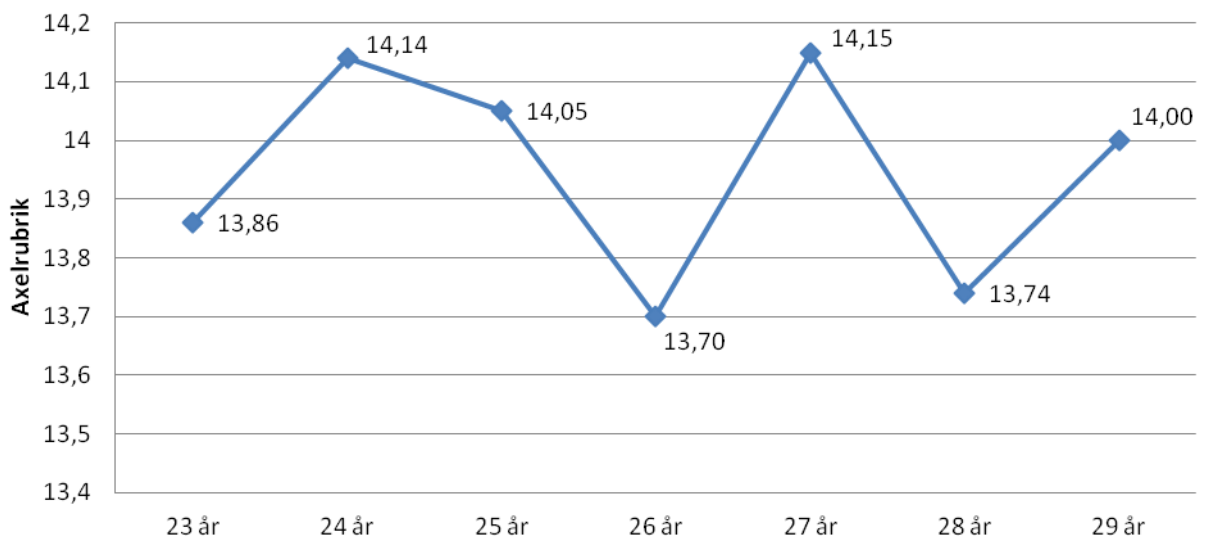

## Helene Friberg-66

24 år	12,50
25 år	13,21
26 år	
27 år	11,65

18 år	12,43
19 år	12,68
20 år	13,06
21 år	12,59
22 år	12,96
23 år	12,75
24 år	13,00
25 år	13,05
26 år	
27 år	13,21
28 år	12,80

# Erica Johansson-74

25 år

13,95

## Johanna Sellman-74

22 år	13,17
23 år	12,26
24 år	13,38
25 år	
26 år	13,08

## Camilla Johansson-76

23 år	13,86
24 år	14,14
25 år	14,05
26 år	13,70
27 år	14,15
28 år	13,74
29 år	14,00