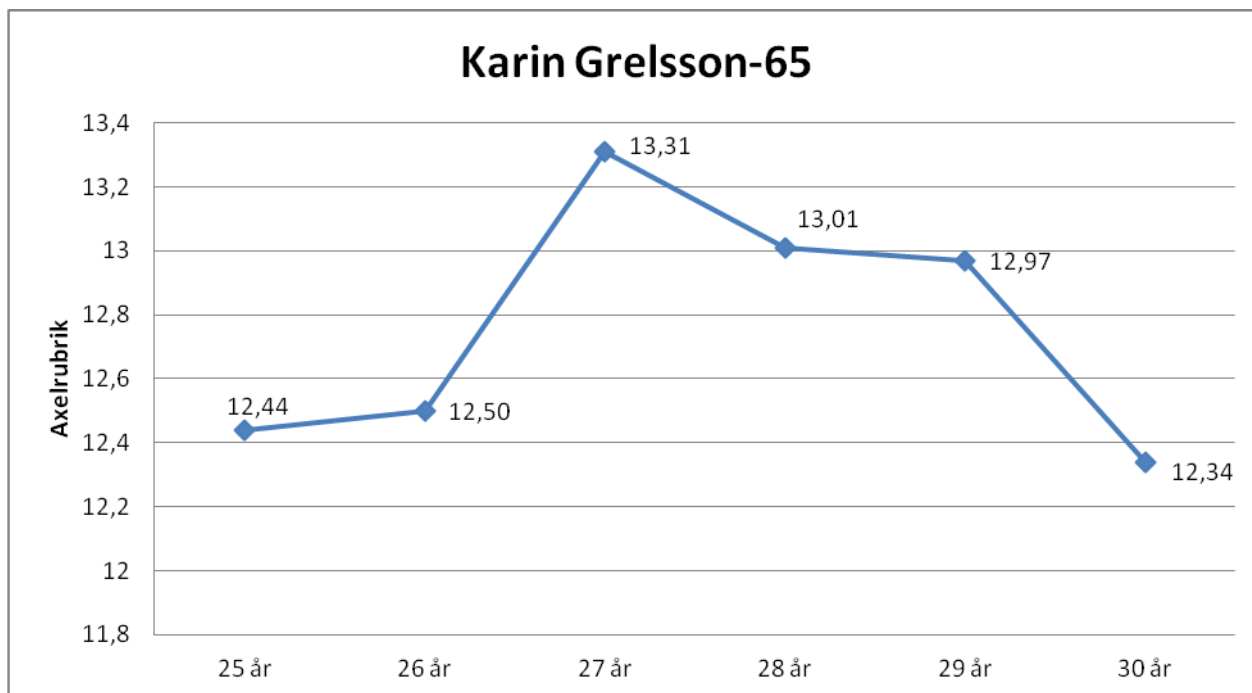

Aktiva

25 år	12,44
26 år	12,50
27 år	13,31
28 år	13,01
29 år	12,97
30 år	12,34