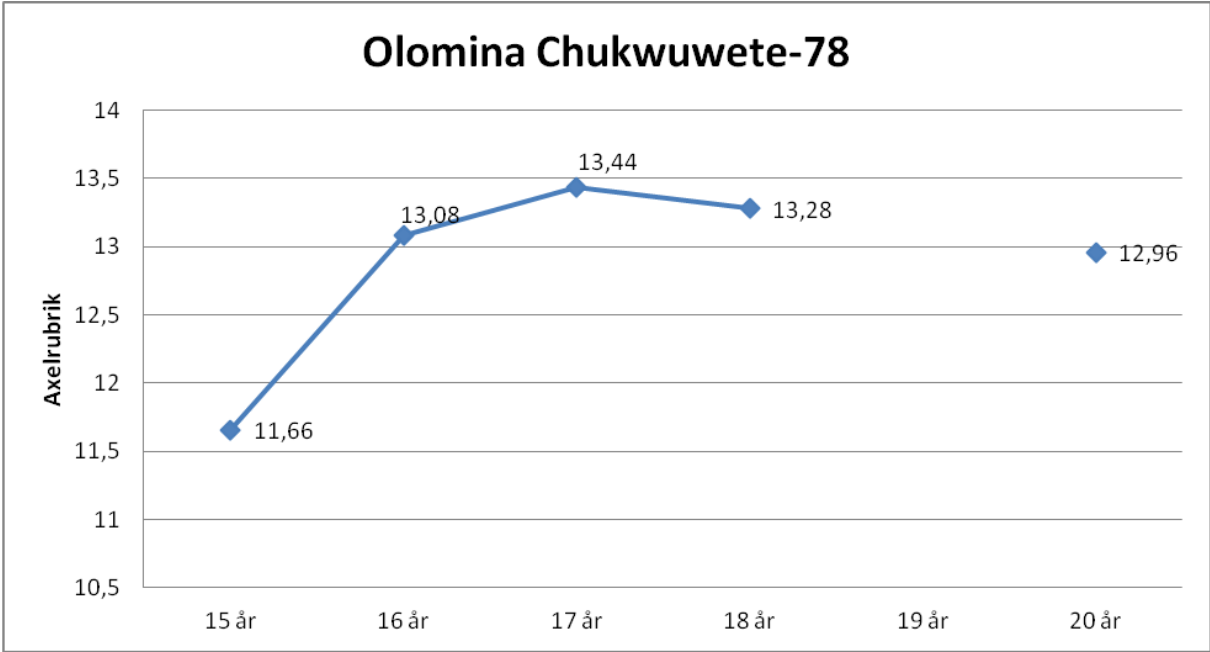

Olomina Chukwuwete-78

15 år	11,66
16 år	13,08
17 år	13,44
18 år	13,28
19 år	
20 år	12,96