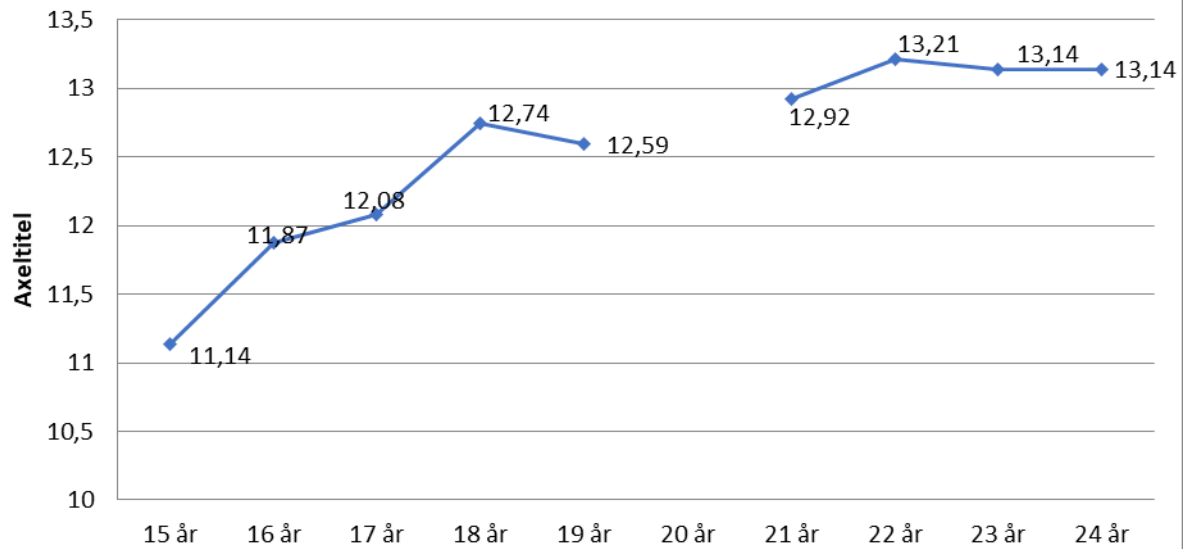

## Jasmin Sabir-92

16 år	11,31
17 år	
18 år	12,37
19 år	12,44
20 år	12,38
21 år	12,89
22 år	13,28
23 år	12,90
24 år	13,02
25 år	
26 år	12,81

## Khaddi Sagnia-94

15 år	12,76
16 år	13,56
17 år	13,65

## Lynn Jonsson-94

15 år	12,92
16 år	12,78
17 år	13,28
18 år	13,46
19 år	13,29

## Rebecka Abramhamsson-94

15 år	11,14
16 år	11,87
17 år	12,08
18 år	12,74
19 år	12,59
20 år	
21 år	12,92
22 år	13,21
23 år	13,14
24 år	13,14