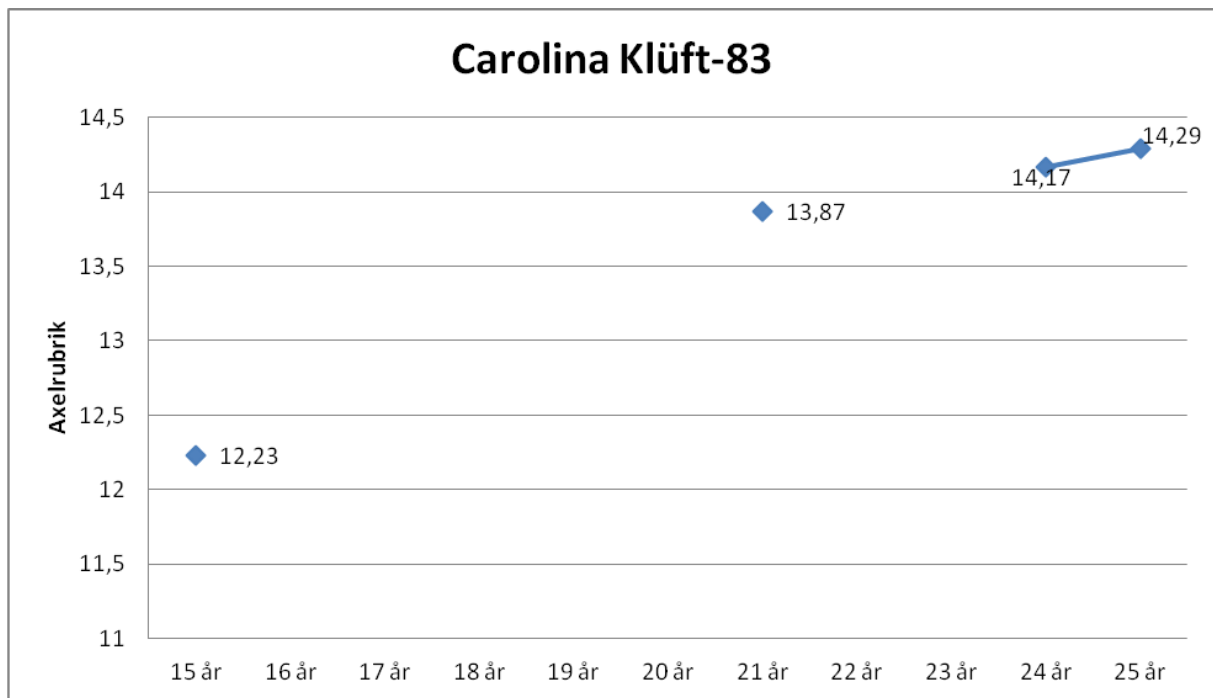

Carolina Klüft-83

15 år	12,23
16 år	
17 år	
18 år	
19 år	
20 år	
21 år	13,87
22 år	
23 år	
24 år	14,17
25 år	14,29