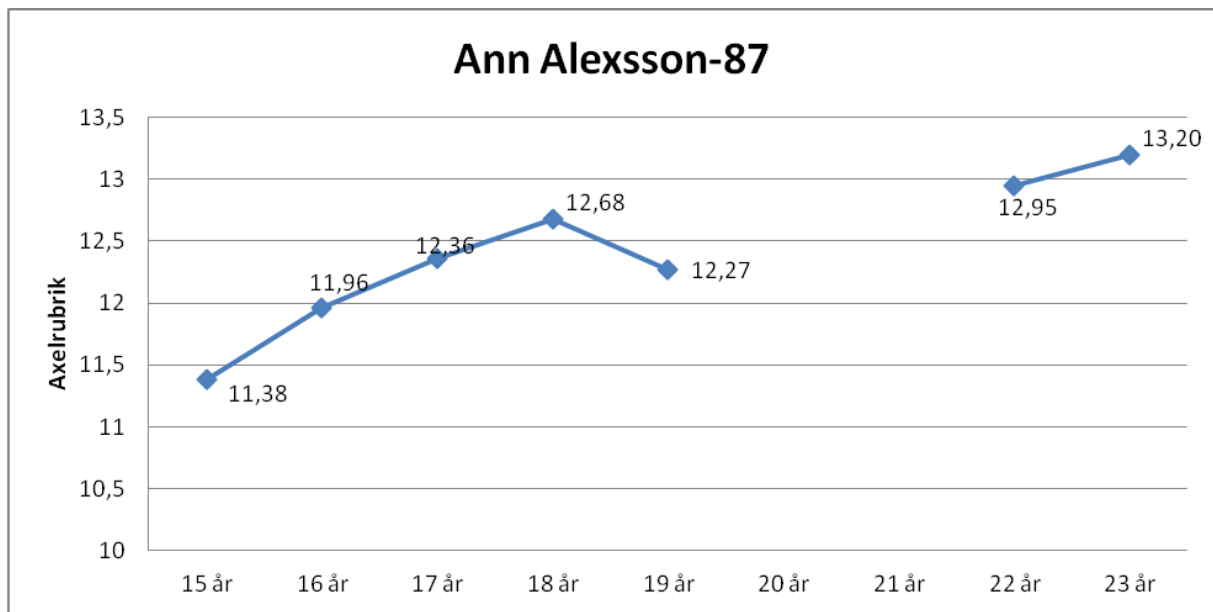

## Sara Brankell-81

16 år	11,08
17 år	12,07
18 år	12,12
19 år	12,64
20 år	13,11
21 år	13,02
22 år	13,18
23 år	13,40
24 år	12,99
25 år	13,01
26 år	12,85
27 år	12,92
28 år	12,48

## Carolina Klüft-83

15 år	12,23
16 år	
17 år	
18 år	
19 år	
20 år	
21 år	13,87
22 år	
23 år	
24 år	14,17
25 år	14,29

## Emma Green-84

22 år	13,16
23 år	13,39

## Ann Alexsson-87

15 år	11,38
16 år	11,96
17 år	12,36
18 år	12,68
19 år	12,27
20 år	
21 år	
22 år	12,95
23 år	13,20