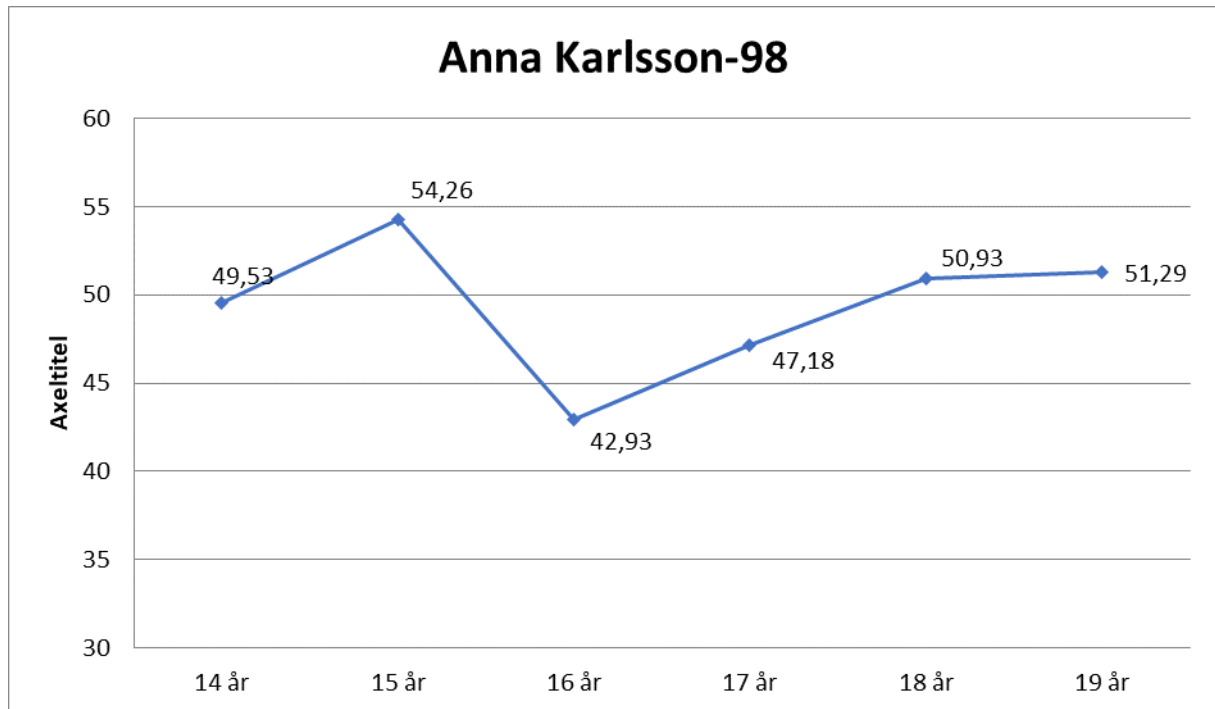

Julia Wiberg-92

15 år	39,93	0,6 kg
16 år	39,13	
17 år	42,39	
18 år	45,15	
19 år	49,68	
20 år	52,49	
21 år	54,07	
22 år	56,37	
23 år	57,07	
24 år	56,30	
25 år	51,84	

Emma Ljungberg-94

15 år	41,96	0,6 kg
16 år	42,77	
17 år	44,74	
18 år	49,97	
19 år	50,32	
20 år	49,28	
21 år	51,82	
22 år	51,56	
23 år	51,43	
24 år	49,26	

Lina Bengtsson-94

15 år	36,25	0,6 kg
16 år	40,65	
17 år	40,81	
18 år	44,23	
19 år	46,69	
20 år	50,24	
21 år	47,79	
22 år		
23 år	47,69	
24 år	49,93	

Fanny Roos

15 år	48,72	0,6
16 år	44,40	
17 år	46,96	
18 år	47,95	
19 år	49,04	
20 år	52,39	
21 år	51,23	
22 år	53,71	
23 år	55,79	

Anna Karlsson-98

14 år	49,53	600 g
15 år	54,26	600 g
16 år	42,93	
17 år	47,18	
18 år	50,93	
19 år	51,29	

Vanessa Kamga-98

17 år	35,74
18 år	42,98
19 år	54,91
20 år	57,04

Mathilda Ersson-98

14 år	40,96	600 g
15 år	48,21	600 g
16 år	42,68	
17 år	44,44	
18 år	47,69	
19 år	50,59	
20 år	49,75	

Caisa-Marie Lindfors

15 år	39,71	0,75
16 år	40,97	
17 år	47,32	
18 år	51,26	

Erica Larsson

21 år	41,43
22 år	43,18
23 år	43,03
24 år	41,91
25 år	45,11
26 år	43,35
27 år	47,30
28 år	50,07

Kenneth Riggberger