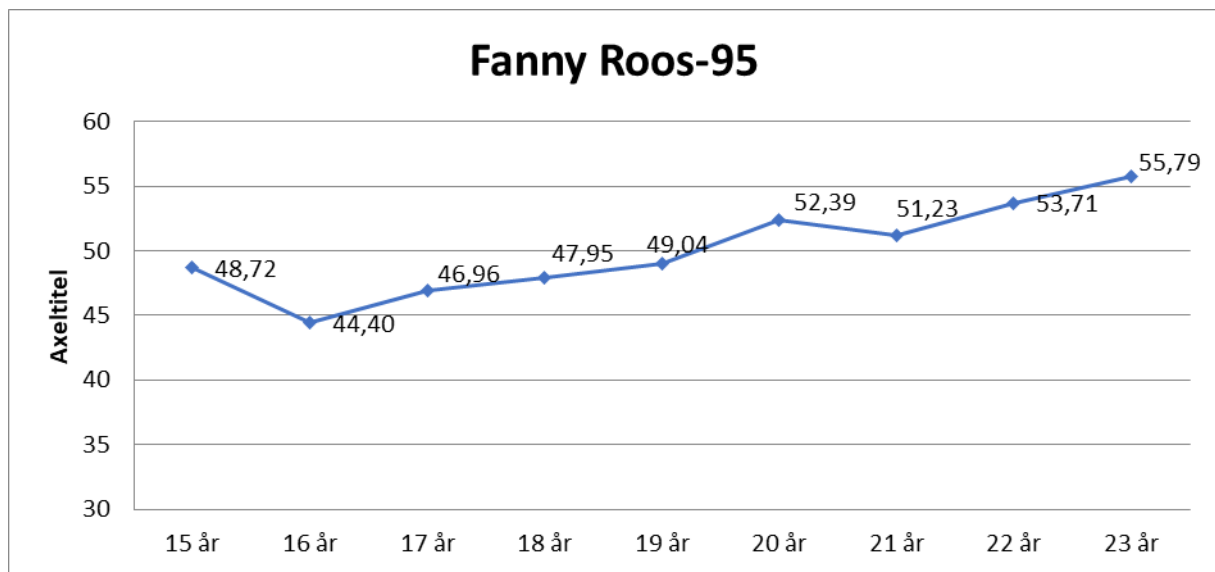

Sandra Andersson-90

15 år	51,16	0,6 kg
16 år	41,15	
17 år	43,69	
18 år	45,31	
19 år	48,45	
20 år	48,59	
21 år	51,53	
22 år	47,71	
23 år	50,03	
24 år	49,14	

Heidi Schmidt-93

16 år	40,62
17 år	47,57
18 år	49,14
19 år	53,66
20 år	53,30
21 år	55,31
22 år	55,14
23 år	48,92
24 år	48,58
25 år	50,34

Julia Wiberg-92

15 år	39,93	0,6 kg
16 år	39,13	
17 år	42,39	
18 år	45,15	
19 år	49,68	
20 år	52,49	
21 år	54,07	
22 år	56,37	
23 år	57,07	
24 år	56,30	
25 år	51,84	

Emma Ljungberg-94

15 år	41,96	0,6 kg
16 år	42,77	
17 år	44,74	
18 år	49,97	
19 år	50,32	
20 år	49,28	
21 år	51,82	
22 år	51,56	
23 år	51,43	
24 år	49,26	

Lina Bengtsson-94

15 år	36,25	0,6 kg
16 år	40,65	
17 år	40,81	
18 år	44,23	
19 år	46,69	
20 år	50,24	
21 år	47,79	
22 år		
23 år	47,69	
24 år	49,93	

Fanny Roos

15 år	48,72	0,6
16 år	44,40	
17 år	46,96	
18 år	47,95	
19 år	49,04	
20 år	52,39	
21 år	51,23	
22 år	53,71	
23 år	55,79	