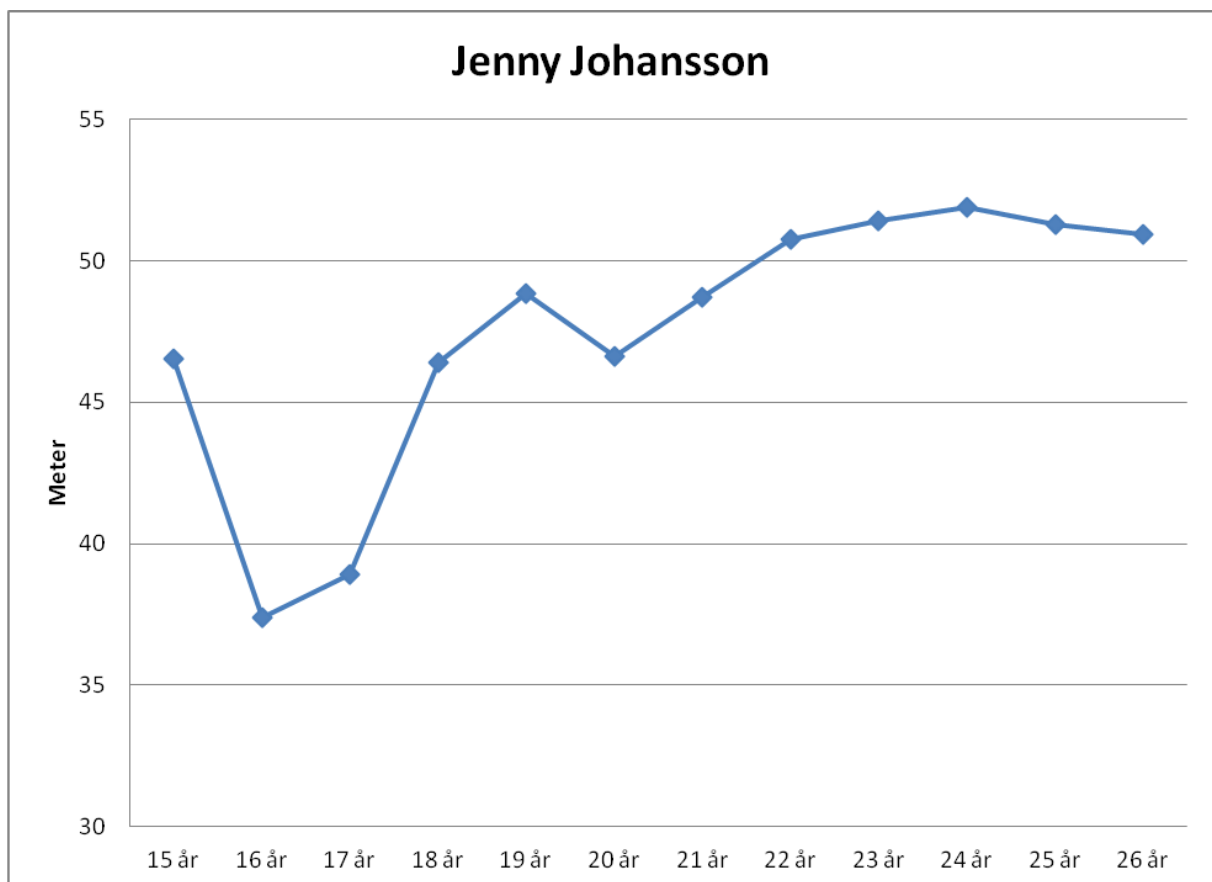

Jenny Johansson-88

15 år	46,52	0,6 kg
16 år	37,39	
17 år	38,91	
18 år	46,40	
19 år	48,83	
20 år	46,64	
21 år	48,71	
22 år	50,75	
23 år	51,40	
24 år	51,90	
25 år	51,30	
26 år	50,92