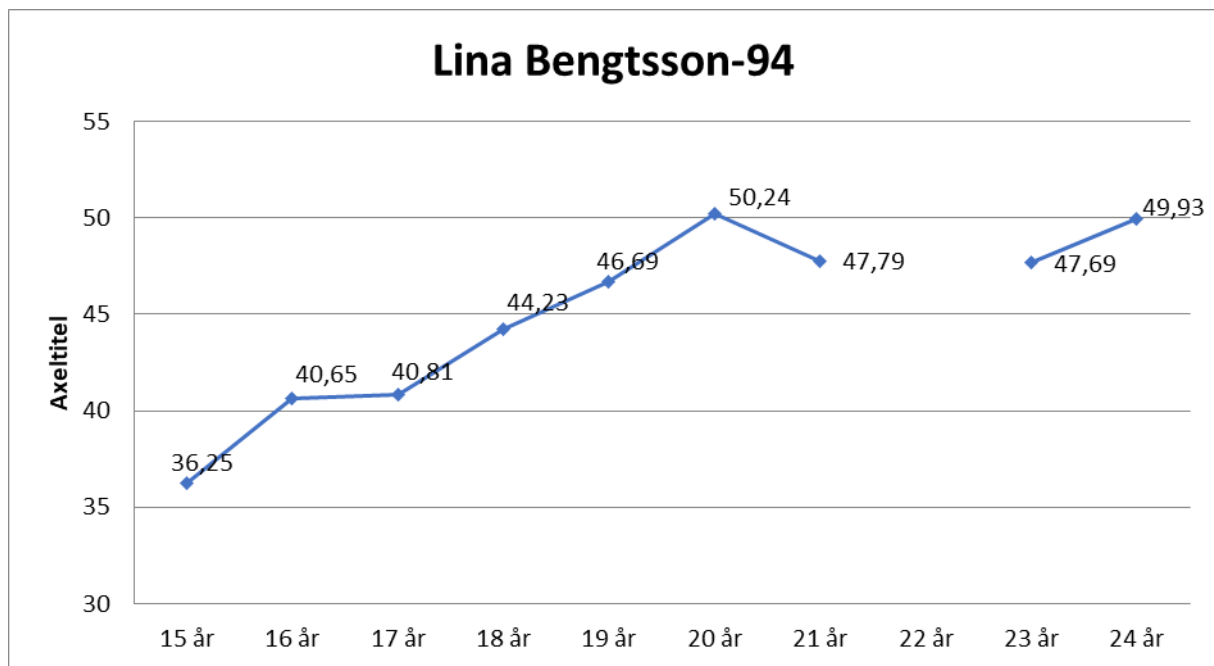

Sandra Andersson-90

15 år	51,16	0,6 kg
16 år	41,15	
17 år	43,69	
18 år	45,31	
19 år	48,45	
20 år	48,59	
21 år	51,53	
22 år	47,71	
23 år	50,03	
24 år	49,14	

Heidi Schmidt-93

16 år	40,62
17 år	47,57
18 år	49,14
19 år	53,66
20 år	53,30
21 år	55,31
22 år	55,14
23 år	48,92
24 år	48,58
25 år	50,34

Julia Wiberg-92

15 år	39,93	0,6 kg
16 år	39,13	
17 år	42,39	
18 år	45,15	
19 år	49,68	
20 år	52,49	
21 år	54,07	
22 år	56,37	
23 år	57,07	
24 år	56,30	
25 år	51,84	

Emma Ljungberg-94

15 år	41,96	0,6 kg
16 år	42,77	
17 år	44,74	
18 år	49,97	
19 år	50,32	
20 år	49,28	
21 år	51,82	
22 år	51,56	
23 år	51,43	
24 år	49,26	

Lina Bengtsson-94

15 år	36,25	0,6 kg
16 år	40,65	
17 år	40,81	
18 år	44,23	
19 år	46,69	
20 år	50,24	
21 år	47,79	
22 år		
23 år	47,69	
24 år	49,93	

Fanny Roos

15 år	48,72	0,6
16 år	44,40	
17 år	46,96	
18 år	47,95	
19 år	49,04	
20 år	52,39	
21 år	51,23	
22 år	53,71	
23 år	55,79	