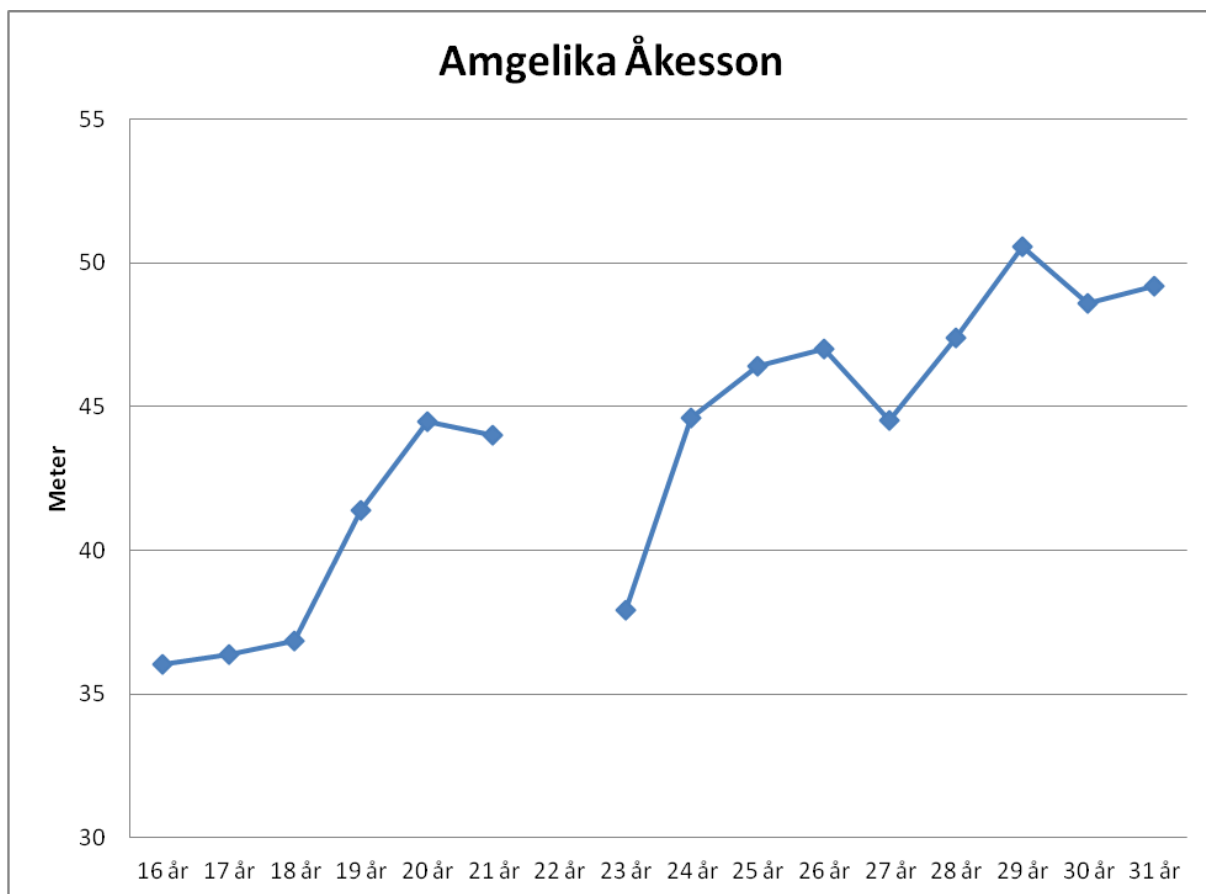

Veronica Karlsson-80

15 år	29,98
16 år	
17 år	40,30
18 år	43,71
19 år	44,95
20 år	47,44
21 år	49,71
22 år	48,11
23 år	49,86
24 år	49,82
25 år	53,55
26 år	51,75
27 år	50,72
28 år	40,98
29 år	40,34
30 år	39,72

Sofia-Larsson-88

Sofia-88

15 år	
16 år	
17 år	
18 år	41,55
19 år	51,57
20 år	55,99
21 år	58,65
22 år	57,71
23 år	56,92
24 år	
25 år	58,18
26 år	57,58
27 år	59,25
28 år	56,02

Elinor Forsander-88

15 år	39,28	0,6 kg
16 år	39,24	
17 år	42,25	
18 år	42,40	
19 år	47,12	
20 år	51,57	
21 år	50,55	
22 år	43,22	
23 år	49,81	
24 år	50,19	
25 år	50,79	
26 år	49,65	
27 år	51,24	
28 år	46,32	

Angelika Åkesson-79

16 år	36,04
17 år	36,38
18 år	36,86
19 år	41,41
20 år	44,46
21 år	43,99
22 år	
23 år	37,92
24 år	44,63
25 år	46,39
26 år	47,00
27 år	44,53
28 år	47,40
29 år	50,58
30 år	48,60
31 år	49,18