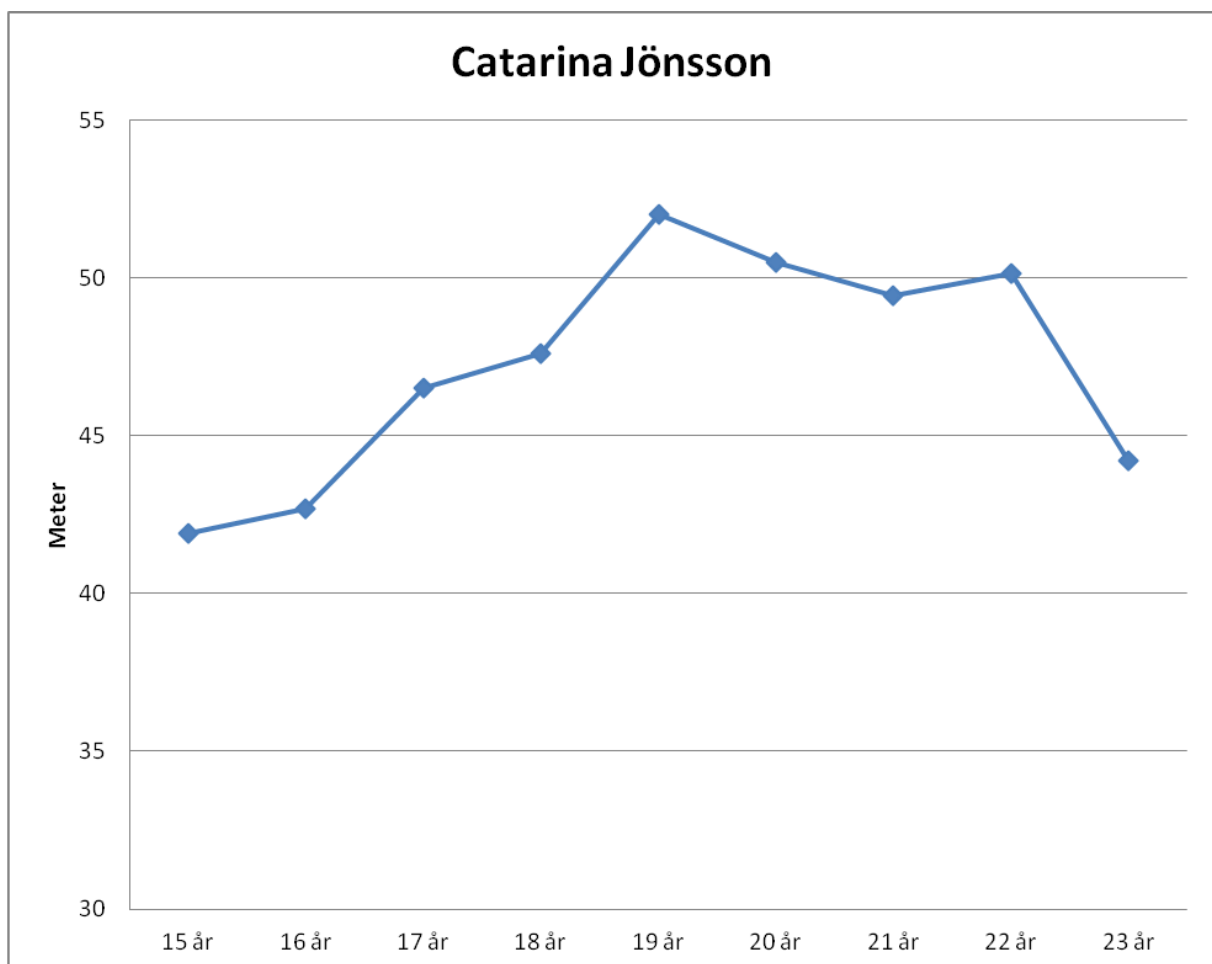

Gunnel Hettman-60

15 år	41,12
16 år	41,76
17 år	43,64
18 år	45,64
19 år	45,26
20 år	47,46
21 år	47,00
22 år	47,52
23 år	49,08
24 år	48,98
25 år	51,66
26 år	50,36
27 år	49,84

Anna Östenberg-62

15 år	37,42
16 år	40,50
17 år	42,76
18 år	43,20
19 år	44,22
20 år	45,00
21 år	45,87
22 år	48,28
23 år	50,82
24 år	47,62
25 år	50,58
26 år	
27 år	53,98

Catarina Jönsson-67

15 år	41,92
16 år	42,68
17 år	46,52
18 år	47,62
19 år	52,02
20 år	50,50
21 år	49,46
22 år	50,14
23 år	44,22

Birgitta Troive-64

15 år	30,66
16 år	40,04
17 år	42,66
18 år	46,20
19 år	46,26
20 år	
21 år	49,30
22 år	51,06
23 år	50,18
24 år	49,32
25 år	46,42
26 år	47,94
27 år	47,42