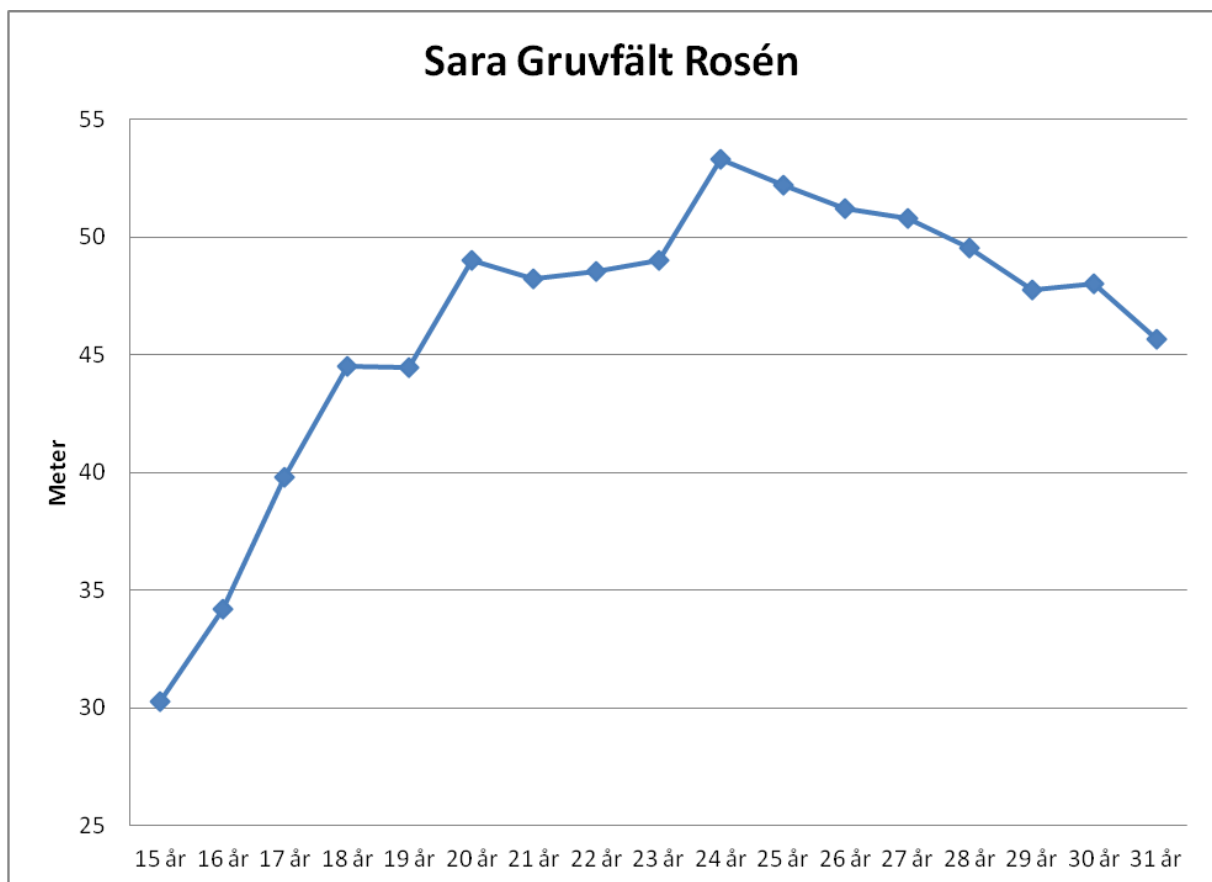

Anna Söderberg-73

15 år	41,52
16 år	46,44
17 år	45,06
18 år	48,80
19 år	52,88
20 år	52,24
21 år	58,74
22 år	56,84
23 år	59,96
24 år	61,30
25 år	64,54
26 år	62,91
27 år	59,18
28 år	59,33
29 år	61,61
30 år	60,50
31 år	61,26
32 år	64,00
33 år	62,98
34 år	63,21
35 år	61,11
36 år	61,30
37 år	50,05
38 år	52,37
39 år	
40 år	48,78

Linda Marie Mårtensson-71

17 år	35,74
18 år	
19 år	38,84
20 år	48,72
21 år	51,70
22 år	50,36
23 år	52,08
24 år	48,88
25 år	51,28
26 år	51,58
27 år	50,91
28 år	45,40
29 år	
30 år	
31 år	40,82
32 år	47,49
33 år	46,85
34 år	42,92
35 år	
36 år	37,55

Camilla Mattsson-73

16 år	32,72
17 år	38,24
18 år	37,20
19 år	42,24
20 år	44,44
21 år	47,68
22 år	50,34
23 år	46,18
24 år	47,52
25 år	47,29

Sara Gruvfält Rosén-74

15 år	30,28
16 år	34,18
17 år	39,82
18 år	44,52
19 år	44,44
20 år	49,02
21 år	48,22
22 år	48,52
23 år	49,02
24 år	53,32
25 år	52,21
26 år	51,22
27 år	50,80
28 år	49,54
29 år	47,77
30 år	48,00
31 år	45,64