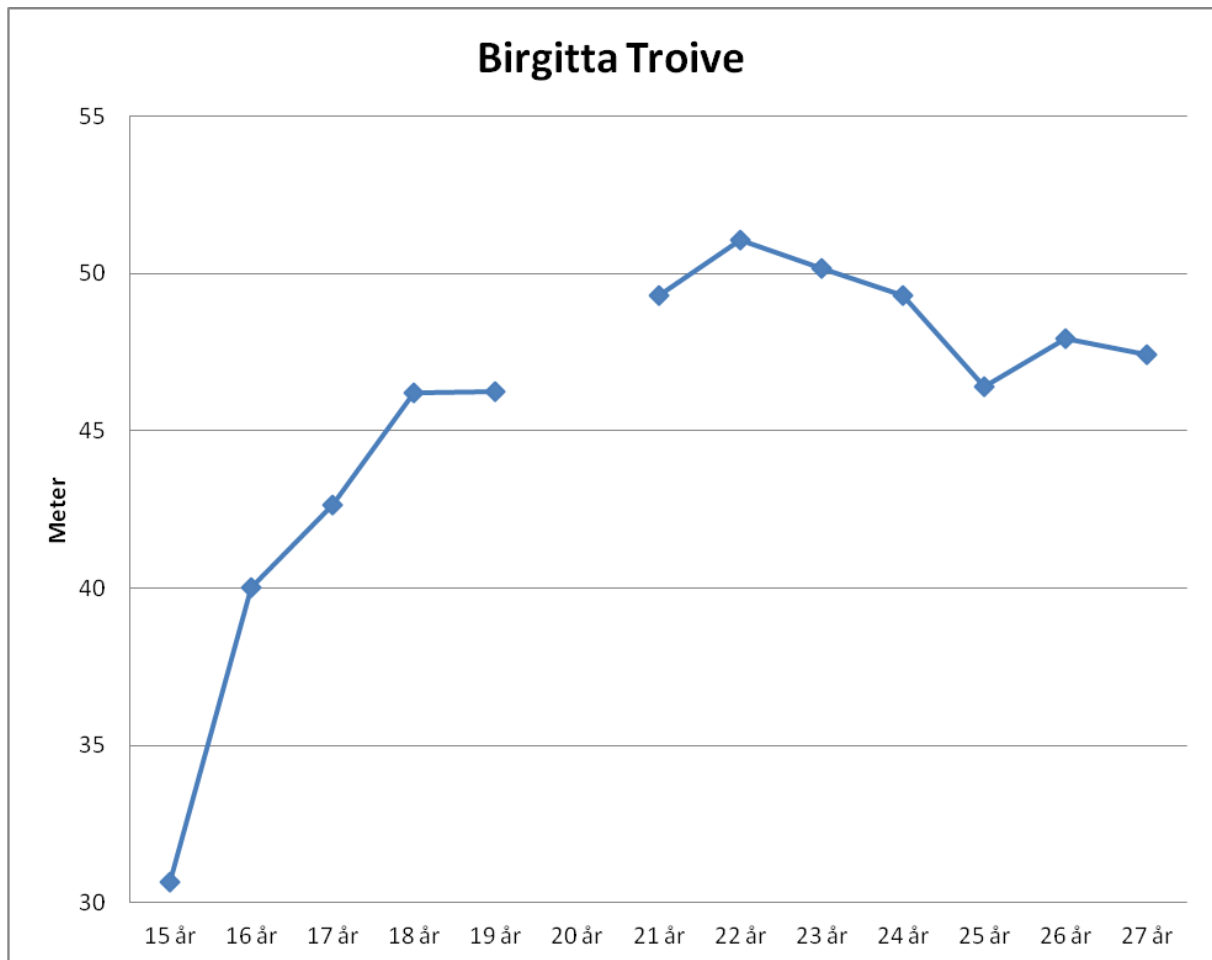

Gunnel Hettman-60

15 år	41,12
16 år	41,76
17 år	43,64
18 år	45,64
19 år	45,26
20 år	47,46
21 år	47,00
22 år	47,52
23 år	49,08
24 år	48,98
25 år	51,66
26 år	50,36
27 år	49,84

Anna Östenberg-62

15 år	37,42
16 år	40,50
17 år	42,76
18 år	43,20
19 år	44,22
20 år	45,00
21 år	45,87
22 år	48,28
23 år	50,82
24 år	47,62
25 år	50,58
26 år	
27 år	53,98

Catarina Jönsson-67

15 år	41,92
16 år	42,68
17 år	46,52
18 år	47,62
19 år	52,02
20 år	50,50
21 år	49,46
22 år	50,14
23 år	44,22

Birgitta Troive-64

15 år	30,66
16 år	40,04
17 år	42,66
18 år	46,20
19 år	46,26
20 år	
21 år	49,30
22 år	51,06
23 år	50,18
24 år	49,32
25 år	46,42
26 år	47,94
27 år	47,42