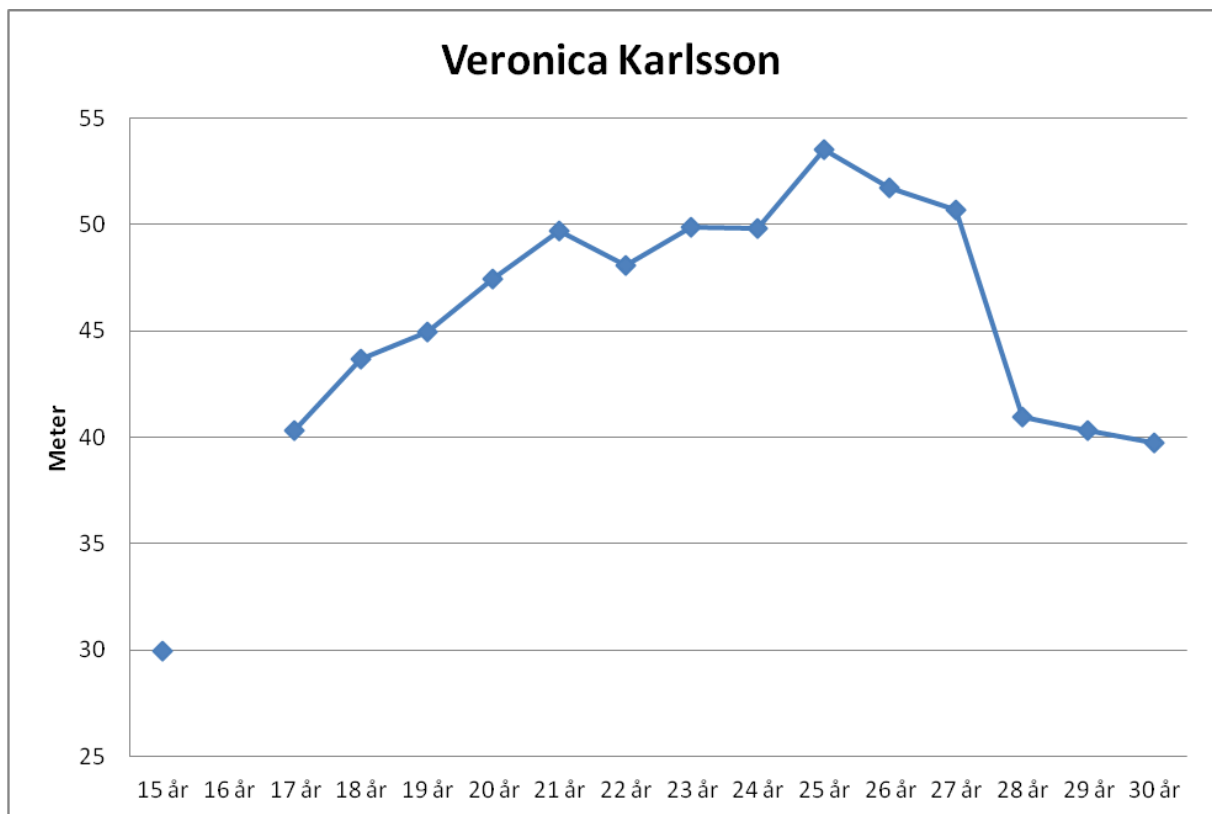

Camilla Mattsson-73

16 år	32,72
17 år	38,24
18 år	37,20
19 år	42,24
20 år	44,44
21 år	47,68
22 år	50,34
23 år	46,18
24 år	47,52
25 år	47,29

Sara Gruvfält Rosén-74

15 år	30,28
16 år	34,18
17 år	39,82
18 år	44,52
19 år	44,44
20 år	49,02
21 år	48,22
22 år	48,52
23 år	49,02
24 år	53,32
25 år	52,21
26 år	51,22
27 år	50,80
28 år	49,54
29 år	47,77
30 år	48,00
31 år	45,64

Maria Pettersson-77

15 år	33,18
16 år	41,82
17 år	42,54
18 år	45,80
19 år	47,70
20 år	48,03
21 år	51,78
22 år	52,38
23 år	52,21
24 år	54,14
25 år	53,52
26 år	52,96
27 år	52,53
28 år	54,19
29 år	56,06
30 år	53,09

Linda Nestorsson-75

15 år	34,58
16 år	39,60
17 år	42,80
18 år	47,30
19 år	45,44
20 år	46,50
21 år	45,94
22 år	46,06
23 år	48,68
24 år	53,32
25 år	52,00
26 år	51,52
27 år	50,08
28 år	49,74
29 år	
30 år	45,38
31 år	48,65
32 år	47,77
33 år	38,90

Veronica Karlsson-80

15 år	29,98
16 år	
17 år	40,30
18 år	43,71
19 år	44,95
20 år	47,44
21 år	49,71
22 år	48,11
23 år	49,86
24 år	49,82
25 år	53,55
26 år	51,75
27 år	50,72
28 år	40,98
29 år	40,34
30 år	39,72