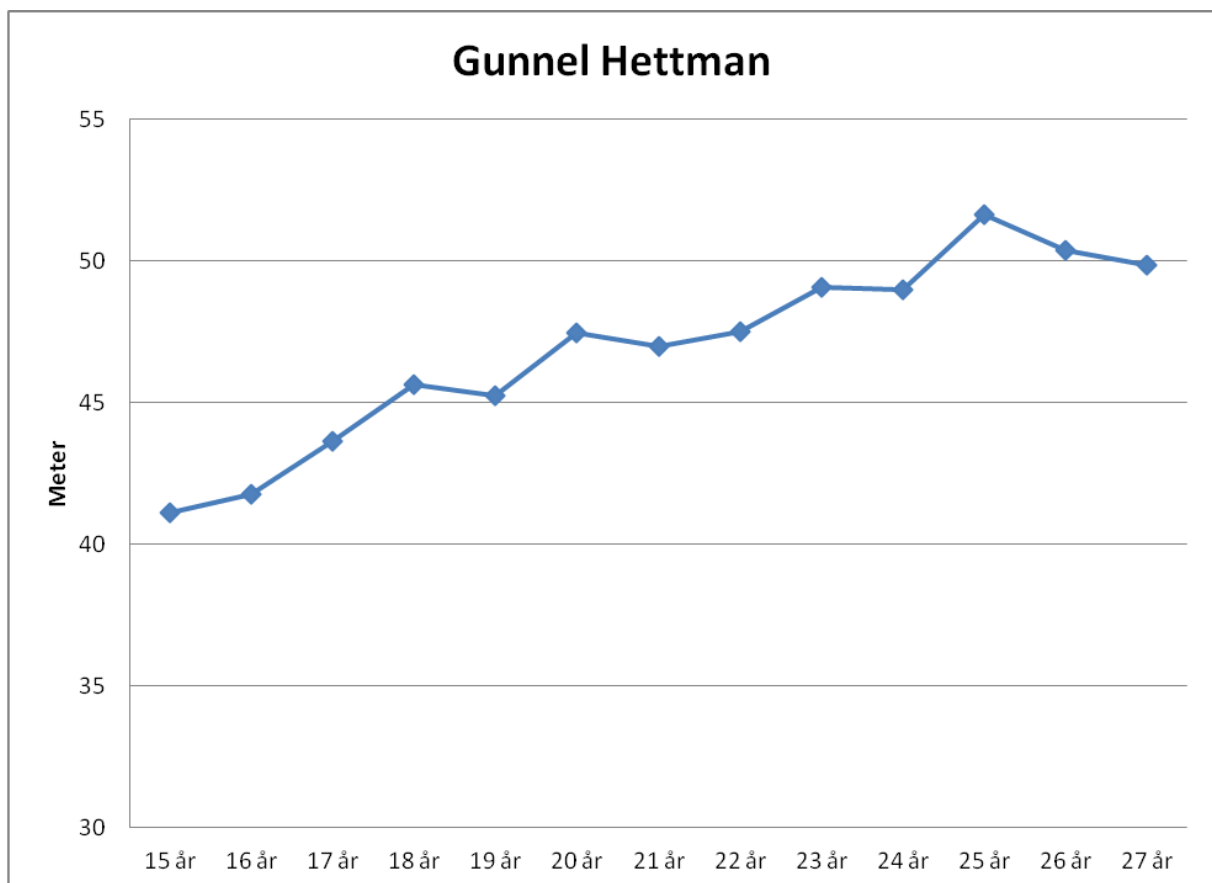

Medelvärde

24,3

Sverige bästa olika åldrar.

	1:a	Resultat	2:a	Resultat	3:a	Resultat
16 år	Anna Söderberg	46,44	Anna Karlsson	42,93	Emma Ljungberg	42,77
17 år	Heidi Schmidt	47,57	Anna Karlsson	47,18	Catarina Jönsson	46,52
18 år	Caisa-Marie Lindfors	51,26	Anna Karlsson	50,93	Emma Ljungberg	49,97
19 år	Vanessa Kamga	54,91	Heidi Schmidt	53,66	Anna Söderberg	52,88
20 år	Vanessa Kamga	57,04	Sofia Larsson	55,99	Heidi Schmidt	53,30
21 år	Anna Söderberg	58,74	Sofia Larsson	58,65	Heidi Schmidt	55,31
22 år	Sofia Larsson	57,71	Anna Söderberg	56,84	Julia Wiberg	56,37
23 år	Anna Söderberg	59,96	Julia Viberg	57,07	Sofia Larsson	56,92
24 år	Anna Söderberg	61,30	Annika Larsson	56,16	Karin Colberg	55,30
25 år	Anna Söderberg	64,54	Sofia Larsson	58,18	Annika Larsson	55,72
26 år	Anna Söderberg	62,91	Sofia Larsson	57,58	Annika Larsson	56,54
27 år	Anna Söderberg	59,18	Sofia Larsson	59,25	Karin Colberg	58,56
28 år	Anna Söderberg	59,33	Karin Colberg	58,00	Sofia Larsson	56,02
29 år	Anna Söderberg	61,61	Karin Colberg	56,22	Maria Pettersson	56,06
30 år	Anna Söderberg	60,50	Annika Larsson	57,39	Maria Pettersson	53,09
31 år	Anna Söderberg	61,26	Annika Larsson	55,72	Karin Colberg	47,72
32 år	Anna Söderberg	64,00	Annika Larsson	57,00	Linda Nestorsson	47,77
33 år	Anna Söderberg	62,98	Annika Larsson	55,39	Linda-Marie Mårtensson	46,85
34 år	Anna Söderberg	63,21	Annika Larsson	54,94	Linda-Marie Mårtensson	42,90
35 år	Anna Söderberg	61,11	Annika Larsson	53,93	Taina Ståhl	42,96
36 år	Anna Söderberg	61,30	Annika Larsson	53,86		
37 år	Anna Söderberg	50,65				
38 år	Anna Söderberg	52,37				
39 år						
40 år	Anna Söderberg	48,78				

Gunnel Hettman-60

15 år	41,12
16 år	41,76
17 år	43,64
18 år	45,64
19 år	45,26
20 år	47,46
21 år	47,00
22 år	47,52
23 år	49,08
24 år	48,98
25 år	51,66
26 år	50,36
27 år	49,84

Anna Östenberg-62

15 år	37,42
16 år	40,50
17 år	42,76
18 år	43,20
19 år	44,22
20 år	45,00
21 år	45,87
22 år	48,28
23 år	50,82
24 år	47,62
25 år	50,58
26 år	
27 år	53,98