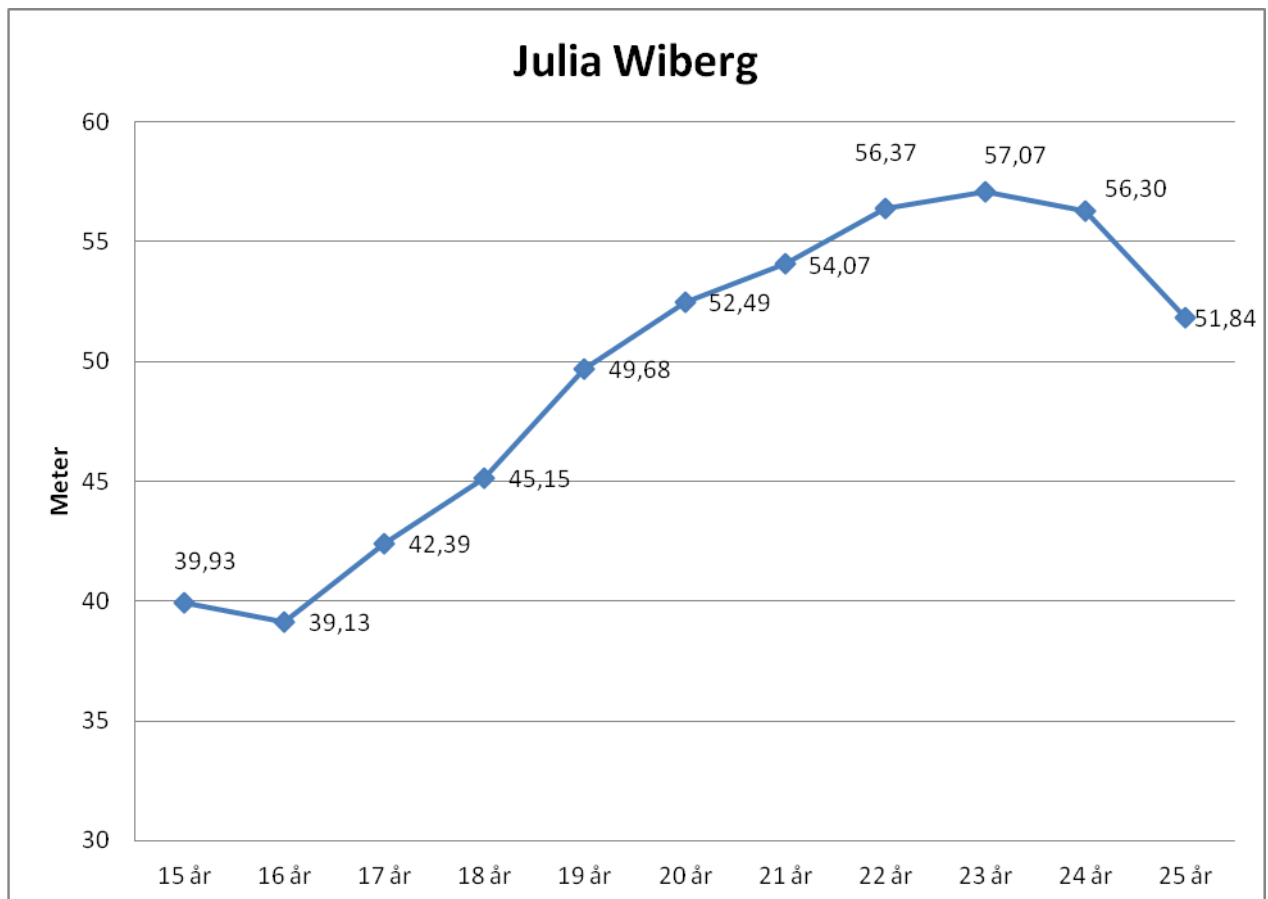

Angelika Åkesson-79

16 år	36,04
17 år	36,38
18 år	36,86
19 år	41,41
20 år	44,46
21 år	43,99
22 år	
23 år	37,92
24 år	44,63
25 år	46,39
26 år	47,00
27 år	44,53
28 år	47,40
29 år	50,58
30 år	48,60
31 år	49,18

Jenny Johansson-88

15 år	46,52	0,6 kg
16 år	37,39	
17 år	38,91	
18 år	46,40	
19 år	48,83	
20 år	46,64	
21 år	48,71	
22 år	50,75	
23 år	51,40	
24 år	51,90	
25 år	51,30	
26 år	50,92	

Anna Wikström-87

16 år	37,90
17 år	42,20
18 år	44,81
19 år	45,20
20 år	46,91
21 år	47,40
22 år	46,03
23 år	49,03
24 år	51,21
25 år	52,16
26 år	50,17
27 år	50,59

Sandra Andersson-90

15 år	51,16	0,6 kg
16 år	41,15	
17 år	43,69	
18 år	45,31	
19 år	48,45	
20 år	48,59	
21 år	51,53	
22 år	47,71	
23 år	50,03	
24 år	49,14	

Heidi Schmidt-93

16 år	40,62
17 år	47,57
18 år	49,14
19 år	53,66
20 år	53,30
21 år	55,31
22 år	55,14
23 år	48,92
24 år	48,58
25 år	50,34

Julia Wiberg-92

15 år	39,93	0,6 kg
16 år	39,13	
17 år	42,39	
18 år	45,15	
19 år	49,68	
20 år	52,49	
21 år	54,07	
22 år	56,37	
23 år	57,07	
24 år	56,30	
25 år	51,84	

Emma Ljungberg-94

15 år	41,96	0,6 kg
16 år	42,77	
17 år	44,74	
18 år	49,97	
19 år	50,32	
20 år	49,28	
21 år	51,82	
22 år	51,56	
23 år	51,43	
24 år	49,26	