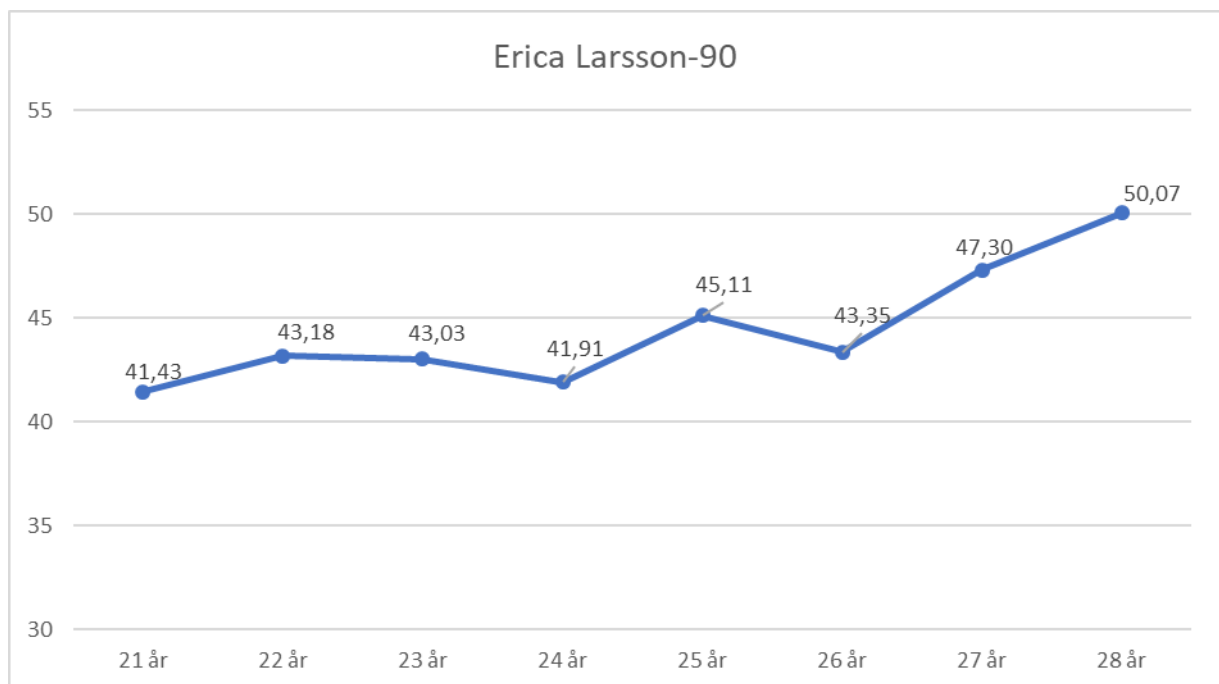

Anna Karlsson-98

14 år	49,53	600 g
15 år	54,26	600 g
16 år	42,93	
17 år	47,18	
18 år	50,93	
19 år	51,29	

Vanessa Kamga-98

17 år	35,74
18 år	42,98
19 år	54,91
20 år	57,04

Mathilda Ersson-98

14 år	40,96	600 g
15 år	48,21	600 g
16 år	42,68	
17 år	44,44	
18 år	47,69	
19 år	50,59	
20 år	49,75	

Caisa-Marie Lindfors

15 år	39,71	0,75
16 år	40,97	
17 år	47,32	
18 år	51,26	

Erica Larsson

21 år	41,43
22 år	43,18
23 år	43,03
24 år	41,91
25 år	45,11
26 år	43,35
27 år	47,30
28 år	50,07

Kenneth Riggberger