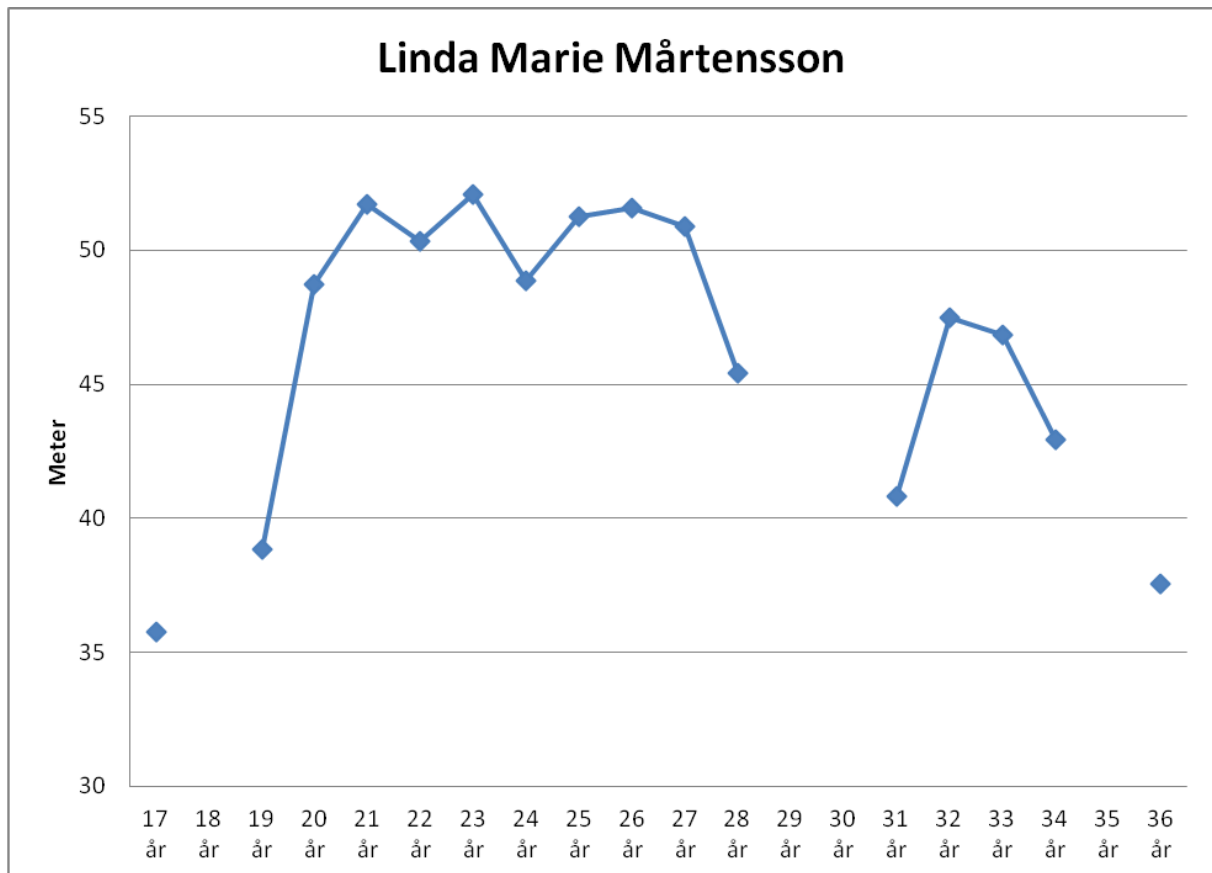

Linda Marie Mårtensson-71

17 år	35,74
18 år	
19 år	38,84
20 år	48,72
21 år	51,70
22 år	50,36
23 år	52,08
24 år	48,88
25 år	51,28
26 år	51,58
27 år	50,91
28 år	45,40
29 år	
30 år	
31 år	40,82
32 år	47,49
33 år	46,85
34 år	42,92
35 år	
36 år	37,55