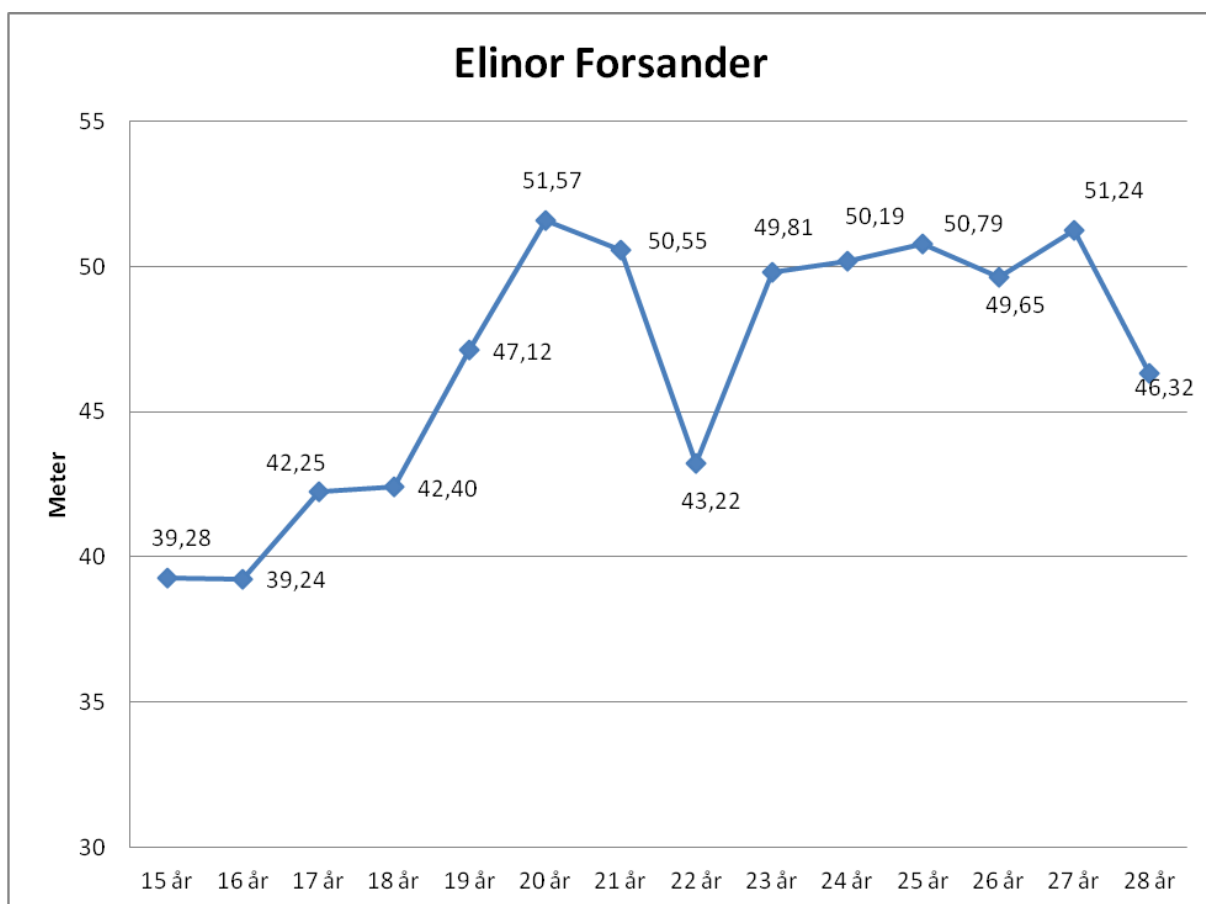

Veronica Karlsson-80

15 år	29,98
16 år	
17 år	40,30
18 år	43,71
19 år	44,95
20 år	47,44
21 år	49,71
22 år	48,11
23 år	49,86
24 år	49,82
25 år	53,55
26 år	51,75
27 år	50,72
28 år	40,98
29 år	40,34
30 år	39,72

Sofia-Larsson-88

Sofia-88

15 år	
16 år	
17 år	
18 år	41,55
19 år	51,57
20 år	55,99
21 år	58,65
22 år	57,71
23 år	56,92
24 år	
25 år	58,18
26 år	57,58
27 år	59,25
28 år	56,02

Elinor Forsander-88

15 år	39,28	0,6 kg
16 år	39,24	
17 år	42,25	
18 år	42,40	
19 år	47,12	
20 år	51,57	
21 år	50,55	
22 år	43,22	
23 år	49,81	
24 år	50,19	
25 år	50,79	
26 år	49,65	
27 år	51,24	
28 år	46,32	

Angelika Åkesson-79

16 år	36,04
17 år	36,38
18 år	36,86
19 år	41,41
20 år	44,46
21 år	43,99
22 år	
23 år	37,92
24 år	44,63
25 år	46,39
26 år	47,00
27 år	44,53
28 år	47,40
29 år	50,58
30 år	48,60
31 år	49,18