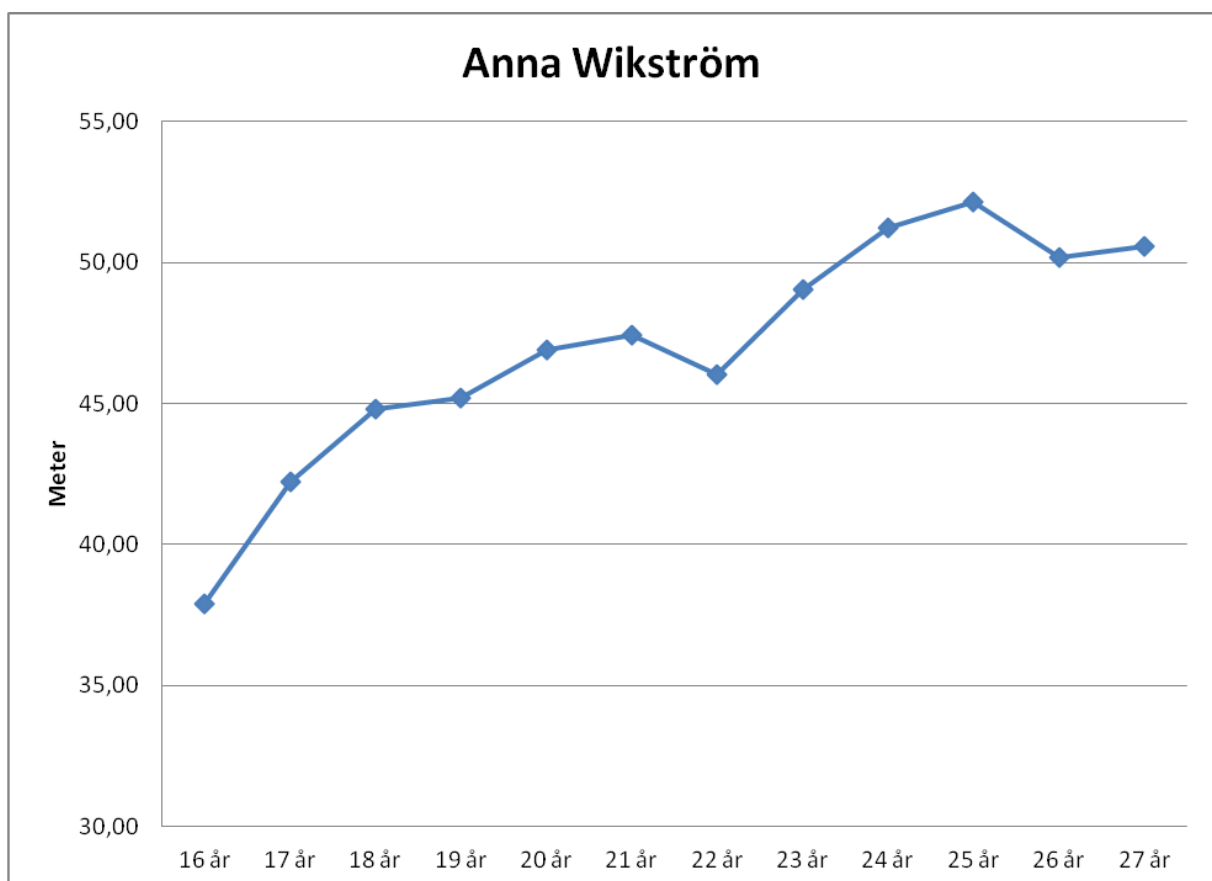

Veronica Karlsson-80

15 år	29,98
16 år	
17 år	40,30
18 år	43,71
19 år	44,95
20 år	47,44
21 år	49,71
22 år	48,11
23 år	49,86
24 år	49,82
25 år	53,55
26 år	51,75
27 år	50,72
28 år	40,98
29 år	40,34
30 år	39,72

Sofia-Larsson-88

Sofia-88

15 år	
16 år	
17 år	
18 år	41,55
19 år	51,57
20 år	55,99
21 år	58,65
22 år	57,71
23 år	56,92
24 år	
25 år	58,18
26 år	57,58
27 år	59,25
28 år	56,02

Elinor Forsander-88

15 år	39,28	0,6 kg
16 år	39,24	
17 år	42,25	
18 år	42,40	
19 år	47,12	
20 år	51,57	
21 år	50,55	
22 år	43,22	
23 år	49,81	
24 år	50,19	
25 år	50,79	
26 år	49,65	
27 år	51,24	
28 år	46,32	

Angelika Åkesson-79

16 år	36,04
17 år	36,38
18 år	36,86
19 år	41,41
20 år	44,46
21 år	43,99
22 år	
23 år	37,92
24 år	44,63
25 år	46,39
26 år	47,00
27 år	44,53
28 år	47,40
29 år	50,58
30 år	48,60
31 år	49,18

Jenny Johansson-88

15 år	46,52	0,6 kg
16 år	37,39	
17 år	38,91	
18 år	46,40	
19 år	48,83	
20 år	46,64	
21 år	48,71	
22 år	50,75	
23 år	51,40	
24 år	51,90	
25 år	51,30	
26 år	50,92	

Anna Wikström-87

16 år	37,90
17 år	42,20
18 år	44,81
19 år	45,20
20 år	46,91
21 år	47,40
22 år	46,03
23 år	49,03
24 år	51,21
25 år	52,16
26 år	50,17
27 år	50,59