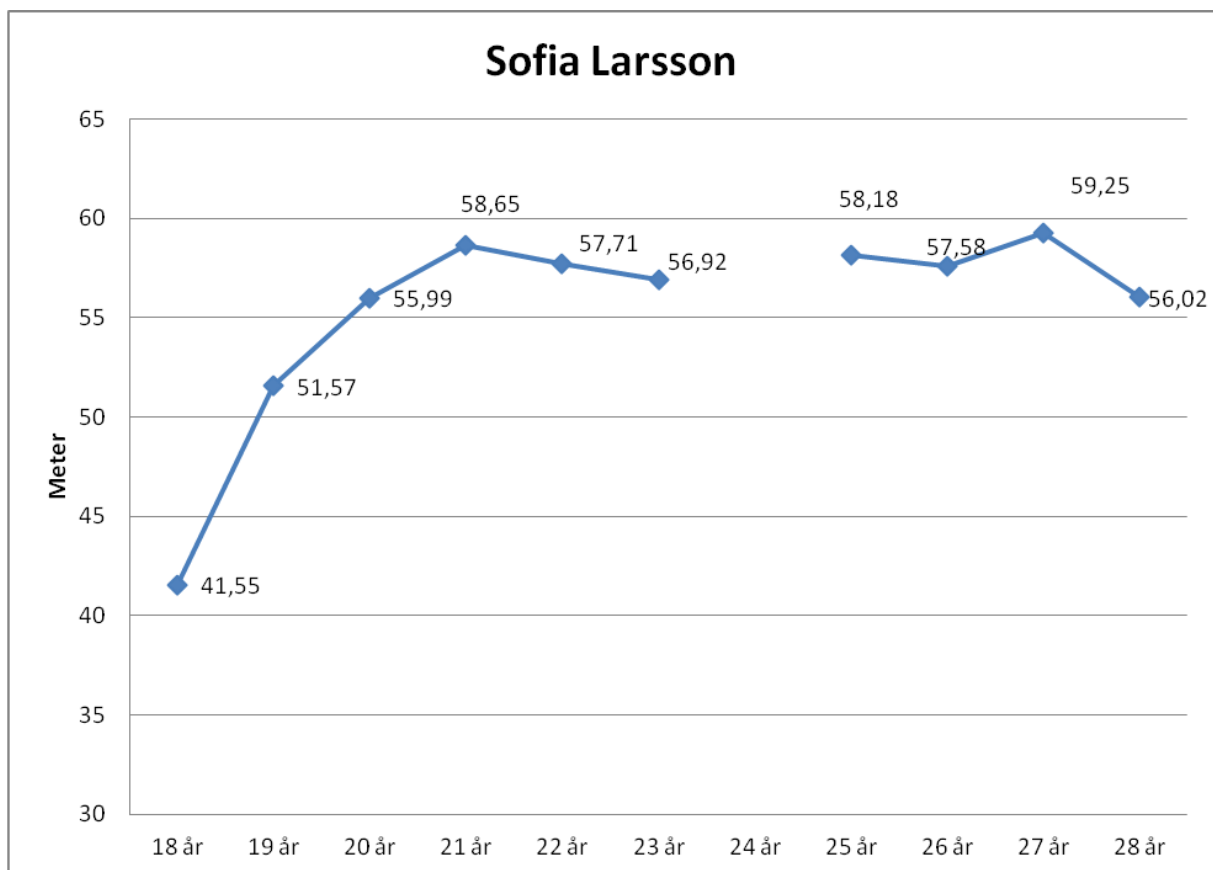

Linda Nestorsson-75

15 år	34,58
16 år	39,60
17 år	42,80
18 år	47,30
19 år	45,44
20 år	46,50
21 år	45,94
22 år	46,06
23 år	48,68
24 år	53,32
25 år	52,00
26 år	51,52
27 år	50,08
28 år	49,74
29 år	
30 år	45,38
31 år	48,65
32 år	47,77
33 år	38,90

Veronica Karlsson-80

15 år	29,98
16 år	
17 år	40,30
18 år	43,71
19 år	44,95
20 år	47,44
21 år	49,71
22 år	48,11
23 år	49,86
24 år	49,82
25 år	53,55
26 år	51,75
27 år	50,72
28 år	40,98
29 år	40,34
30 år	39,72

Sofia-Larsson-88

Sofia-88

15 år	
16 år	
17 år	
18 år	41,55
19 år	51,57
20 år	55,99
21 år	58,65
22 år	57,71
23 år	56,92
24 år	
25 år	58,18
26 år	57,58
27 år	59,25
28 år	56,02

Elinor Forsander-88

15 år	39,28	0,6 kg
16 år	39,24	
17 år	42,25	
18 år	42,40	
19 år	47,12	
20 år	51,57	
21 år	50,55	
22 år	43,22	
23 år	49,81	
24 år	50,19	
25 år	50,79	
26 år	49,65	
27 år	51,24	
28 år	46,32	

Angelika Åkesson-79

16 år	36,04
17 år	36,38
18 år	36,86
19 år	41,41
20 år	44,46
21 år	43,99
22 år	
23 år	37,92
24 år	44,63
25 år	46,39
26 år	47,00
27 år	44,53
28 år	47,40
29 år	50,58
30 år	48,60
31 år	49,18