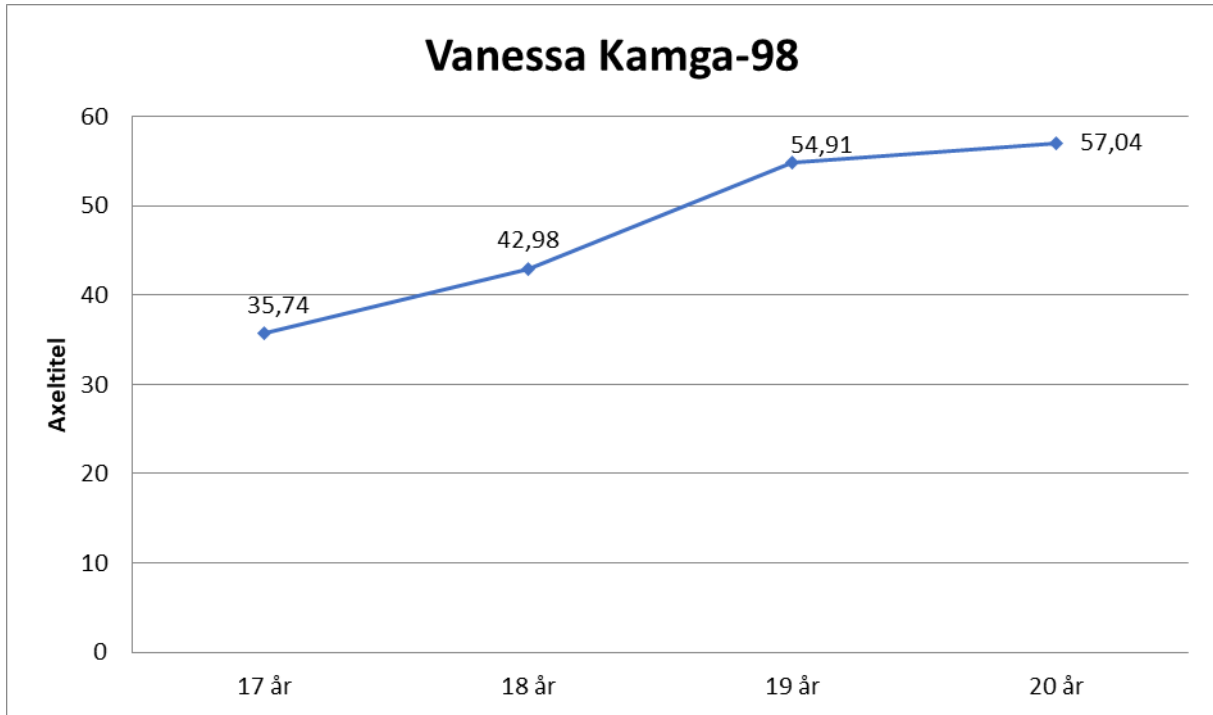

Julia Wiberg-92

15 år	39,93	0,6 kg
16 år	39,13	
17 år	42,39	
18 år	45,15	
19 år	49,68	
20 år	52,49	
21 år	54,07	
22 år	56,37	
23 år	57,07	
24 år	56,30	
25 år	51,84	

Emma Ljungberg-94

15 år	41,96	0,6 kg
16 år	42,77	
17 år	44,74	
18 år	49,97	
19 år	50,32	
20 år	49,28	
21 år	51,82	
22 år	51,56	
23 år	51,43	
24 år	49,26	

Lina Bengtsson-94

15 år	36,25	0,6 kg
16 år	40,65	
17 år	40,81	
18 år	44,23	
19 år	46,69	
20 år	50,24	
21 år	47,79	
22 år		
23 år	47,69	
24 år	49,93	

Fanny Roos

15 år	48,72	0,6
16 år	44,40	
17 år	46,96	
18 år	47,95	
19 år	49,04	
20 år	52,39	
21 år	51,23	
22 år	53,71	
23 år	55,79	

Anna Karlsson-98

14 år	49,53	600 g
15 år	54,26	600 g
16 år	42,93	
17 år	47,18	
18 år	50,93	
19 år	51,29	

Vanessa Kamga-98

17 år	35,74
18 år	42,98
19 år	54,91
20 år	57,04

Mathilda Ersson-98

14 år	40,96	600 g
15 år	48,21	600 g
16 år	42,68	
17 år	44,44	
18 år	47,69	
19 år	50,59	
20 år	49,75	

Caisa-Marie Lindfors

15 år	39,71	0,75
16 år	40,97	
17 år	47,32	
18 år	51,26	

Erica Larsson

21 år	41,43
22 år	43,18
23 år	43,03
24 år	41,91
25 år	45,11
26 år	43,35
27 år	47,30
28 år	50,07

Kenneth Riggberger