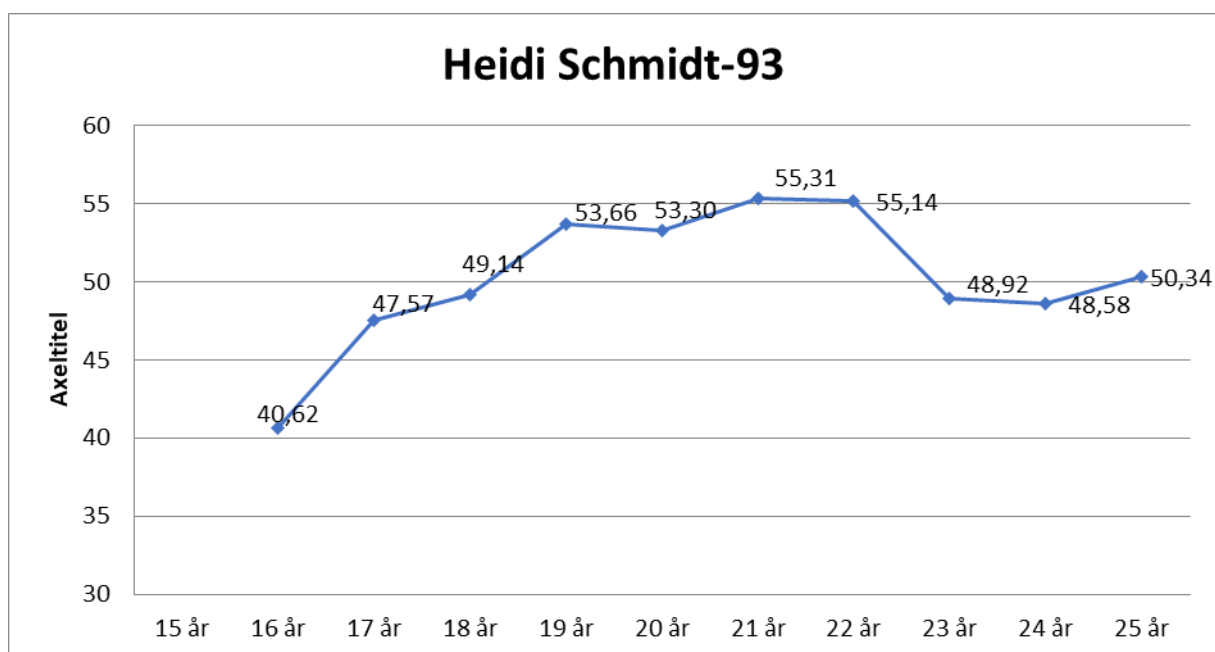

Sofia-Larsson-88

Sofia-88

15 år	
16 år	
17 år	
18 år	41,55
19 år	51,57
20 år	55,99
21 år	58,65
22 år	57,71
23 år	56,92
24 år	
25 år	58,18
26 år	57,58
27 år	59,25
28 år	56,02

Elinor Forsander-88

15 år	39,28	0,6 kg
16 år	39,24	
17 år	42,25	
18 år	42,40	
19 år	47,12	
20 år	51,57	
21 år	50,55	
22 år	43,22	
23 år	49,81	
24 år	50,19	
25 år	50,79	
26 år	49,65	
27 år	51,24	
28 år	46,32	

Angelika Åkesson-79

16 år	36,04
17 år	36,38
18 år	36,86
19 år	41,41
20 år	44,46
21 år	43,99
22 år	
23 år	37,92
24 år	44,63
25 år	46,39
26 år	47,00
27 år	44,53
28 år	47,40
29 år	50,58
30 år	48,60
31 år	49,18

Jenny Johansson-88

15 år	46,52	0,6 kg
16 år	37,39	
17 år	38,91	
18 år	46,40	
19 år	48,83	
20 år	46,64	
21 år	48,71	
22 år	50,75	
23 år	51,40	
24 år	51,90	
25 år	51,30	
26 år	50,92	

Anna Wikström-87

16 år	37,90
17 år	42,20
18 år	44,81
19 år	45,20
20 år	46,91
21 år	47,40
22 år	46,03
23 år	49,03
24 år	51,21
25 år	52,16
26 år	50,17
27 år	50,59

Sandra Andersson-90

15 år	51,16	0,6 kg
16 år	41,15	
17 år	43,69	
18 år	45,31	
19 år	48,45	
20 år	48,59	
21 år	51,53	
22 år	47,71	
23 år	50,03	
24 år	49,14	

Heidi Schmidt-93

16 år	40,62
17 år	47,57
18 år	49,14
19 år	53,66
20 år	53,30
21 år	55,31
22 år	55,14
23 år	48,92
24 år	48,58
25 år	50,34