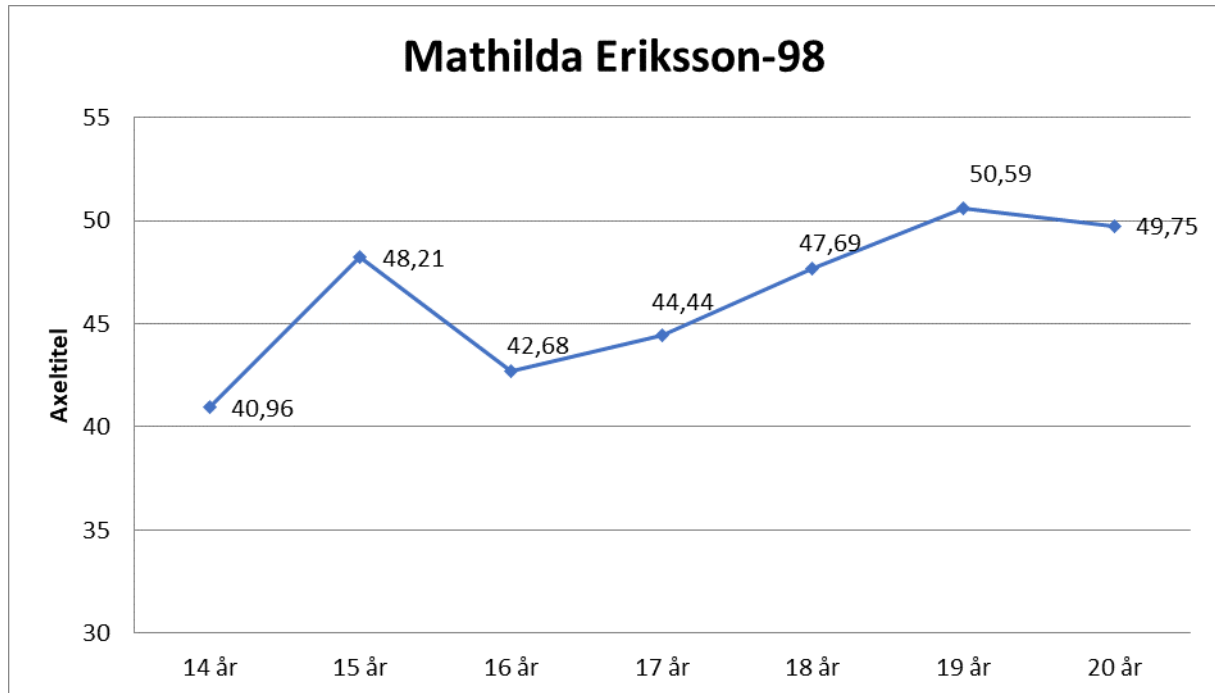

Julia Wiberg-92

15 år	39,93	0,6 kg
16 år	39,13	
17 år	42,39	
18 år	45,15	
19 år	49,68	
20 år	52,49	
21 år	54,07	
22 år	56,37	
23 år	57,07	
24 år	56,30	
25 år	51,84	

Emma Ljungberg-94

15 år	41,96	0,6 kg
16 år	42,77	
17 år	44,74	
18 år	49,97	
19 år	50,32	
20 år	49,28	
21 år	51,82	
22 år	51,56	
23 år	51,43	
24 år	49,26	

Anna Karlsson-98

14 år	49,53	600 g
15 år	54,26	600 g
16 år	42,93	
17 år	47,18	
18 år	50,93	
19 år	51,29	

Vanessa Kamga-98

17 år	35,74
18 år	42,98
19 år	54,91
20 år	57,04

Mathilda Ersson-98

14 år	40,96	600 g
15 år	48,21	600 g
16 år	42,68	
17 år	44,44	
18 år	47,69	
19 år	50,59	
20 år	49,75	

Caisa-Marie Lindfors

15 år	39,71	0,75
16 år	40,97	
17 år	47,32	
18 år	51,26	

Erica Larsson

21 år	41,43
22 år	43,18
23 år	43,03
24 år	41,91
25 år	45,11
26 år	43,35
27 år	47,30
28 år	50,07

Kenneth Riggberger