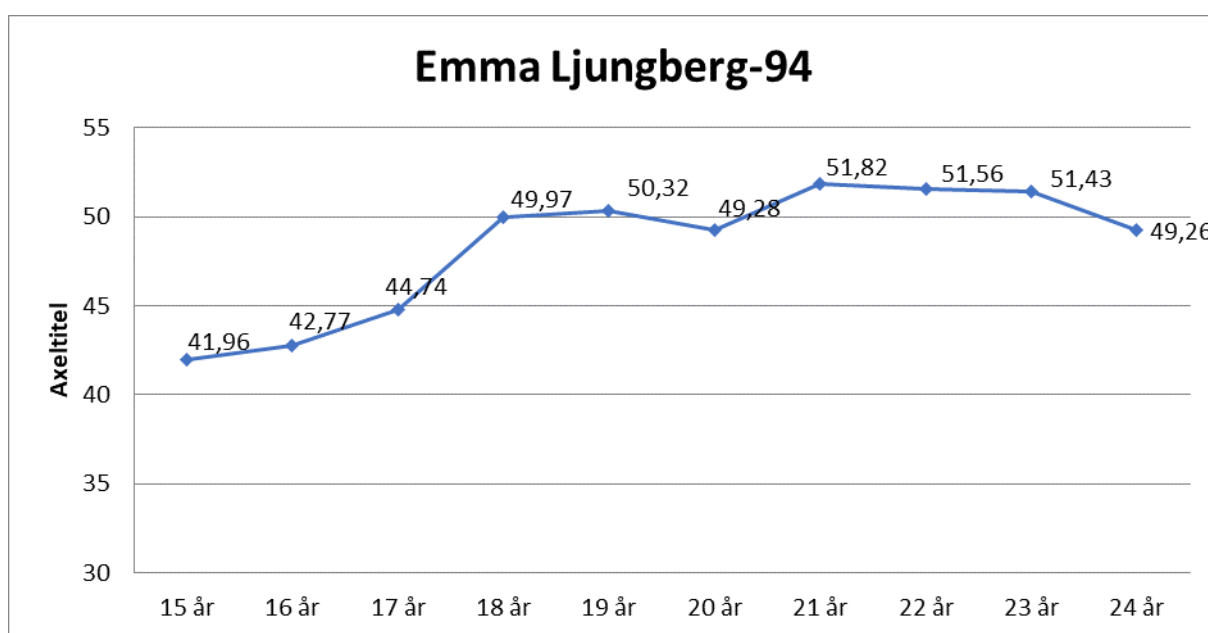

Angelika Åkesson-79

16 år	36,04
17 år	36,38
18 år	36,86
19 år	41,41
20 år	44,46
21 år	43,99
22 år	
23 år	37,92
24 år	44,63
25 år	46,39
26 år	47,00
27 år	44,53
28 år	47,40
29 år	50,58
30 år	48,60
31 år	49,18

Jenny Johansson-88

15 år	46,52	0,6 kg
16 år	37,39	
17 år	38,91	
18 år	46,40	
19 år	48,83	
20 år	46,64	
21 år	48,71	
22 år	50,75	
23 år	51,40	
24 år	51,90	
25 år	51,30	
26 år	50,92	

Anna Wikström-87

16 år	37,90
17 år	42,20
18 år	44,81
19 år	45,20
20 år	46,91
21 år	47,40
22 år	46,03
23 år	49,03
24 år	51,21
25 år	52,16
26 år	50,17
27 år	50,59

Sandra Andersson-90

15 år	51,16	0,6 kg
16 år	41,15	
17 år	43,69	
18 år	45,31	
19 år	48,45	
20 år	48,59	
21 år	51,53	
22 år	47,71	
23 år	50,03	
24 år	49,14	

Heidi Schmidt-93

16 år	40,62
17 år	47,57
18 år	49,14
19 år	53,66
20 år	53,30
21 år	55,31
22 år	55,14
23 år	48,92
24 år	48,58
25 år	50,34

Julia Wiberg-92

15 år	39,93	0,6 kg
16 år	39,13	
17 år	42,39	
18 år	45,15	
19 år	49,68	
20 år	52,49	
21 år	54,07	
22 år	56,37	
23 år	57,07	
24 år	56,30	
25 år	51,84	

Emma Ljungberg-94

15 år	41,96	0,6 kg
16 år	42,77	
17 år	44,74	
18 år	49,97	
19 år	50,32	
20 år	49,28	
21 år	51,82	
22 år	51,56	
23 år	51,43	
24 år	49,26	