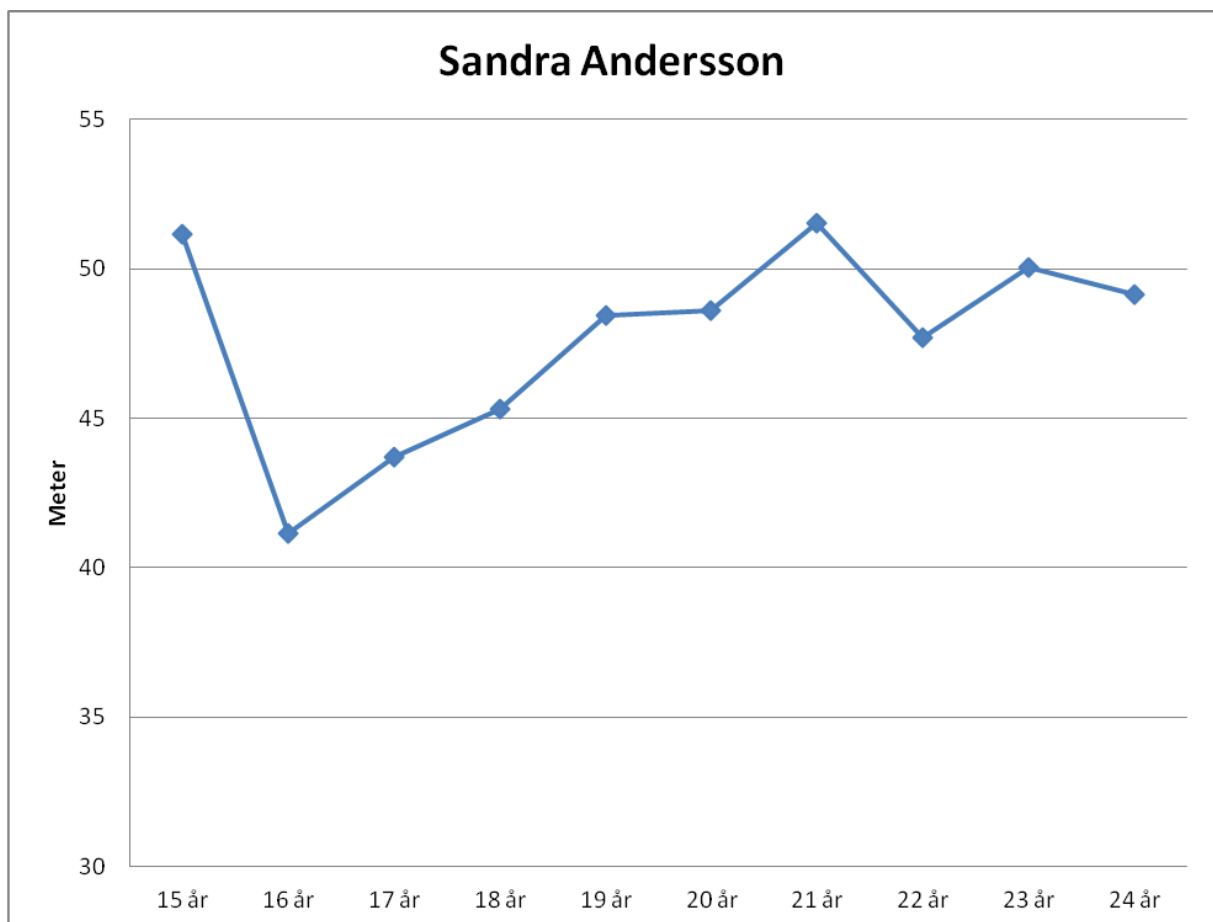

Angelika Åkesson-79

16 år	36,04
17 år	36,38
18 år	36,86
19 år	41,41
20 år	44,46
21 år	43,99
22 år	
23 år	37,92
24 år	44,63
25 år	46,39
26 år	47,00
27 år	44,53
28 år	47,40
29 år	50,58
30 år	48,60
31 år	49,18

Jenny Johansson-88

15 år	46,52	0,6 kg
16 år	37,39	
17 år	38,91	
18 år	46,40	
19 år	48,83	
20 år	46,64	
21 år	48,71	
22 år	50,75	
23 år	51,40	
24 år	51,90	
25 år	51,30	
26 år	50,92	

Anna Wikström-87

16 år	37,90
17 år	42,20
18 år	44,81
19 år	45,20
20 år	46,91
21 år	47,40
22 år	46,03
23 år	49,03
24 år	51,21
25 år	52,16
26 år	50,17
27 år	50,59

Sandra Andersson-90

15 år	51,16	0,6 kg
16 år	41,15	
17 år	43,69	
18 år	45,31	
19 år	48,45	
20 år	48,59	
21 år	51,53	
22 år	47,71	
23 år	50,03	
24 år	49,14	

Heidi Schmidt-93

16 år	40,62
17 år	47,57
18 år	49,14
19 år	53,66
20 år	53,30
21 år	55,31
22 år	55,14
23 år	48,92
24 år	48,58
25 år	50,34