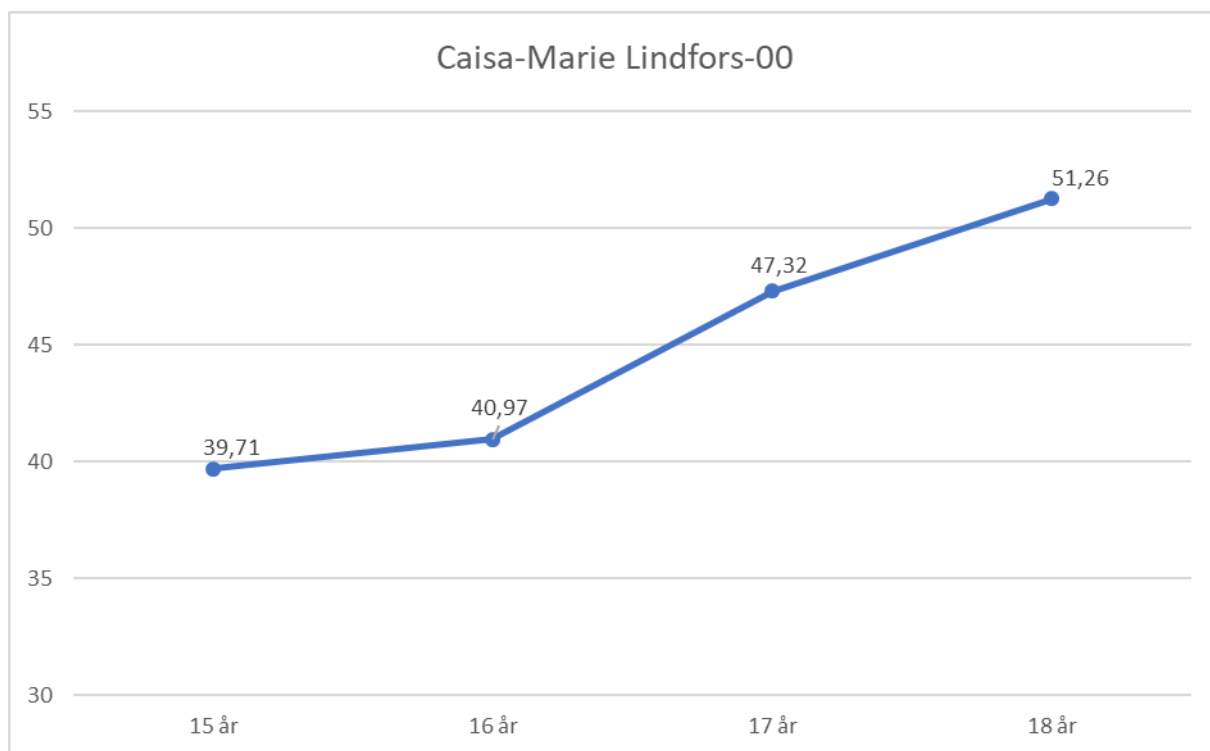

Julia Wiberg-92

15 år	39,93	0,6 kg
16 år	39,13	
17 år	42,39	
18 år	45,15	
19 år	49,68	
20 år	52,49	
21 år	54,07	
22 år	56,37	
23 år	57,07	
24 år	56,30	
25 år	51,84	

Emma Ljungberg-94

15 år	41,96	0,6 kg
16 år	42,77	
17 år	44,74	
18 år	49,97	
19 år	50,32	
20 år	49,28	
21 år	51,82	
22 år	51,56	
23 år	51,43	
24 år	49,26	

Lina Bengtsson-94

15 år	36,25	0,6 kg
16 år	40,65	
17 år	40,81	
18 år	44,23	
19 år	46,69	
20 år	50,24	
21 år	47,79	
22 år		
23 år	47,69	
24 år	49,93	

Fanny Roos

15 år	48,72	0,6
16 år	44,40	
17 år	46,96	
18 år	47,95	
19 år	49,04	
20 år	52,39	
21 år	51,23	
22 år	53,71	
23 år	55,79	

Anna Karlsson-98

14 år	49,53	600 g
15 år	54,26	600 g
16 år	42,93	
17 år	47,18	
18 år	50,93	
19 år	51,29	

Vanessa Kamga-98

17 år	35,74
18 år	42,98
19 år	54,91
20 år	57,04

Mathilda Ersson-98

14 år	40,96	600 g
15 år	48,21	600 g
16 år	42,68	
17 år	44,44	
18 år	47,69	
19 år	50,59	
20 år	49,75	

Caisa-Marie Lindfors

15 år	39,71	0,75
16 år	40,97	
17 år	47,32	
18 år	51,26	

Erica Larsson

21 år	41,43
22 år	43,18
23 år	43,03
24 år	41,91
25 år	45,11
26 år	43,35
27 år	47,30
28 år	50,07

Kenneth Riggberger