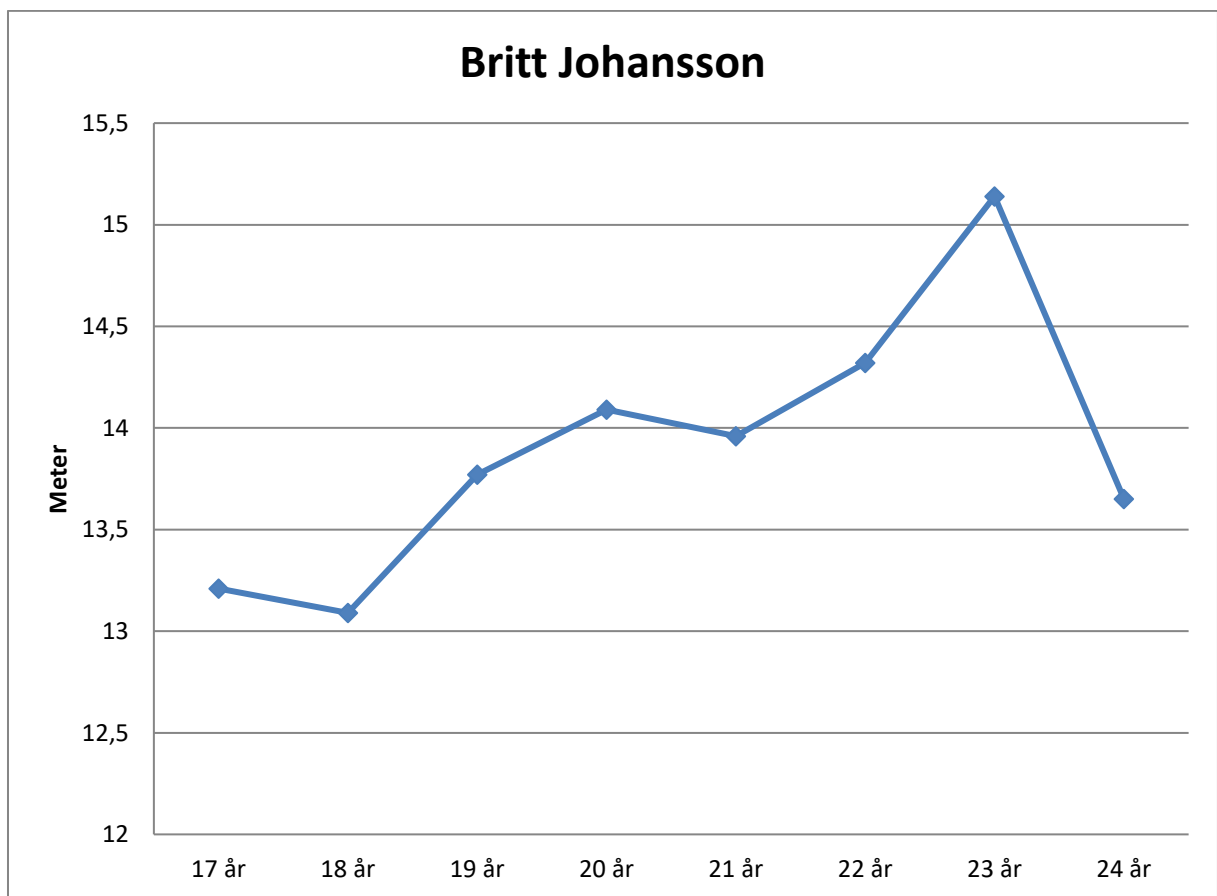

Antal

40 talet	2
50 talet	1
60 talet	3
70 talet	7
80-talet	3
90 talet	5
00-talet	2

23

Sverige bästa genom tiderna fram till 2020.

Namn	Klubb	Resultat	År	Ålder
Fanny Roos-95	24 Seven	19,06	2019	24
Helena Engman-76	Riviera	18,17	2010	34
Linda-Marie Mårtensson-71	Hässelby SK	17,52	1999	28
Axelina Johansson-00	Hässelby SK	17,49	2020	20
Frida Åkerström-90	Hässelby SK	17,36	2020	30
Catarina Andersson-77	Hässelby SK	16,48	2011	34
Linda Nestorsson-75	Ullevi	16,46	2000	25
Sara Lennman-96	Spårvägen	16,42	2019	23
Anna Söderberg-73	Ullevi	16,30	1999	26
Caroline Isgren-66	Heleneholm	16,04	1992	26
Amanda Malmehed-98	IF Göta	15,65	2018	20
Ingrid Wehmonen-41	Bellövu	15,52	1975	34
Karin Colberg-67	Västerås	15,52	1992	25
Carolina Hjelt-86	Huddinge	15,49	2009	23
Maria Nilsson-95	Orient	15,47	2019	24
Caisa-Marie Lindfors-00	Uppsala IF	15,46	2020	20
Elisabeth Hallerbäck-73	Lerum	15,31	1995	22
Siv Tornegård-60	Tureberg	15,15	1986	26
Britt Johansson-49	Göta	15,14	1972	23
Carolina Klüft-83	Växjö	15,05	2006	23
Jessica Samuelsson-85	Hässelby	15,03	2014	29
Malin Strand-71	KA 2	15,02	1992	21
Elisabeth Thorbjönsson-57	Falkenberg	15,01	1980	23

Britt Johansson-49

17 år	13,21
18 år	13,09
19 år	13,77
20 år	14,09
21 år	13,96
22 år	14,32
23 år	15,14
24 år	13,65

Ingrid Wehmonen-41

24 år	11,04
25 år	
26 år	11,35
27 år	11,48
28 år	12,05
29 år	13,53
30 år	14,05
31 år	14,77
32 år	15,08
33 år	15,49
34 år	15,52
35 år	15,13
36 år	14,87
37 år	15,19
38 år	14,87
39 år	14,78
40 år	15,19
41 år	14,80
42 år	12,78
43 år	13,05
44 år	13,06
45 år	14,14
46 år	14,50