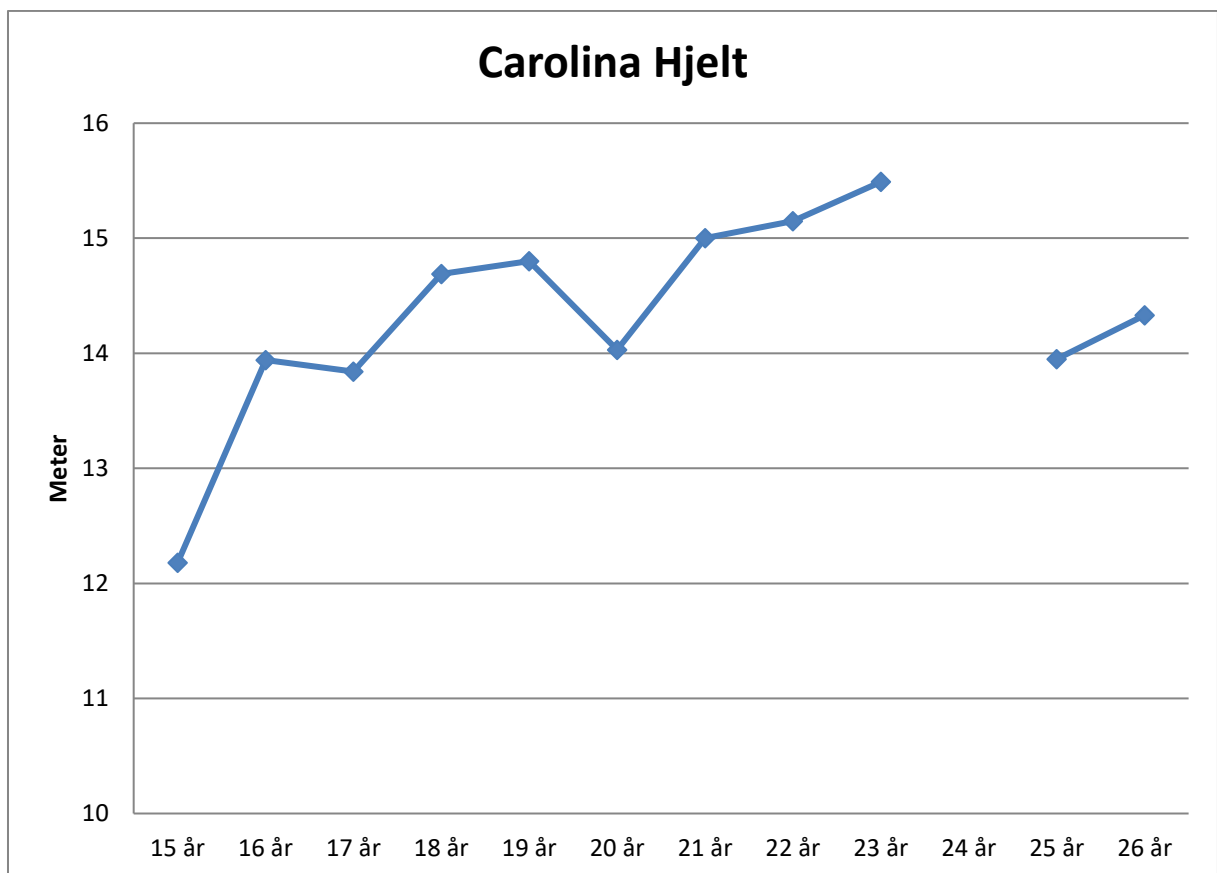

Carollina Hjelt-86

15 år	12,18
16 år	13,94
17 år	13,84
18 år	14,69
19 år	14,80
20 år	14,03
21 år	15,00
22 år	15,15
23 år	15,49
24 år	
25 år	13,95
26 år	14,33