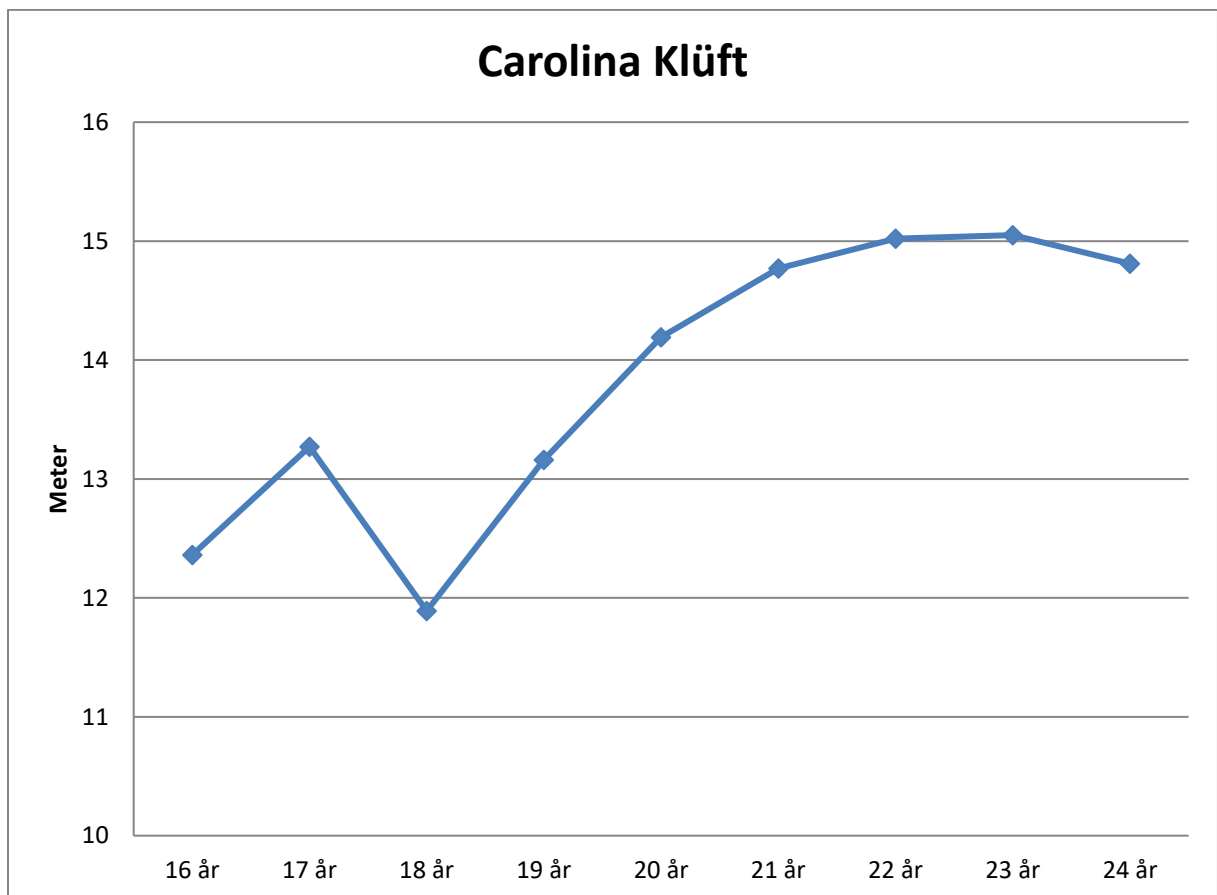

Carolina Klüft-83

16 år	12,36	3 kg
17 år	13,27	
18 år	11,89	
19 år	13,16	
20 år	14,19	
21 år	14,77	
22 år	15,02	
23 år	15,05	
24 år	14,81