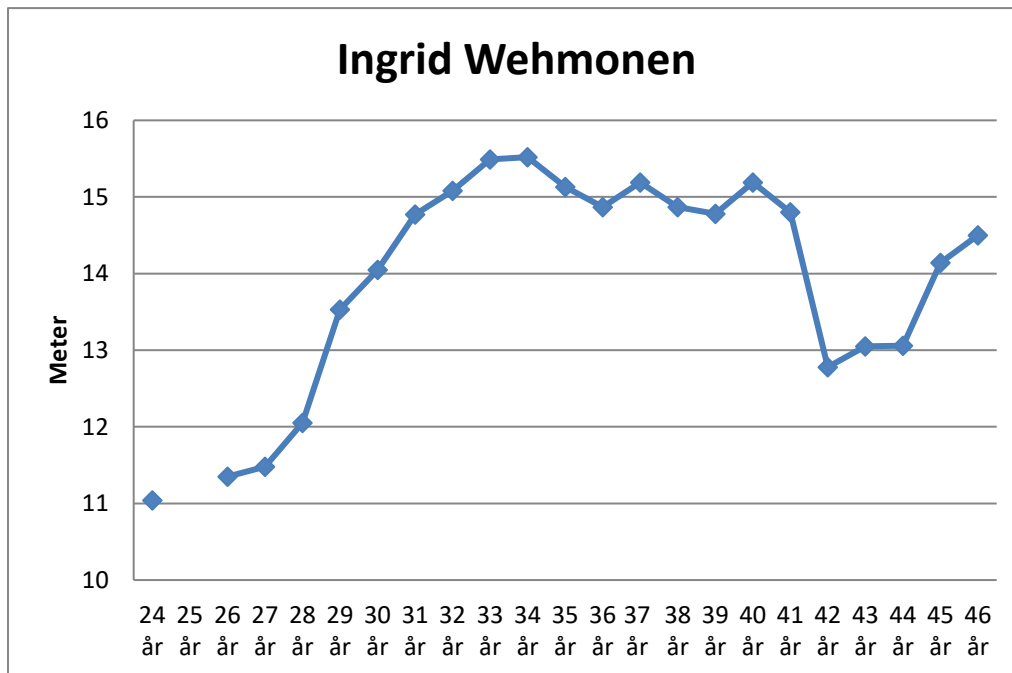

Ingrid Wehmonen-41

24 år	11,04
25 år	
26 år	11,35
27 år	11,48
28 år	12,05
29 år	13,53
30 år	14,05
31 år	14,77
32 år	15,08
33 år	15,49
34 år	15,52
35 år	15,13
36 år	14,87
37 år	15,19
38 år	14,87
39 år	14,78
40 år	15,19
41 år	14,80
42 år	12,78
43 år	13,05
44 år	13,06
45 år	14,14
46 år	14,50