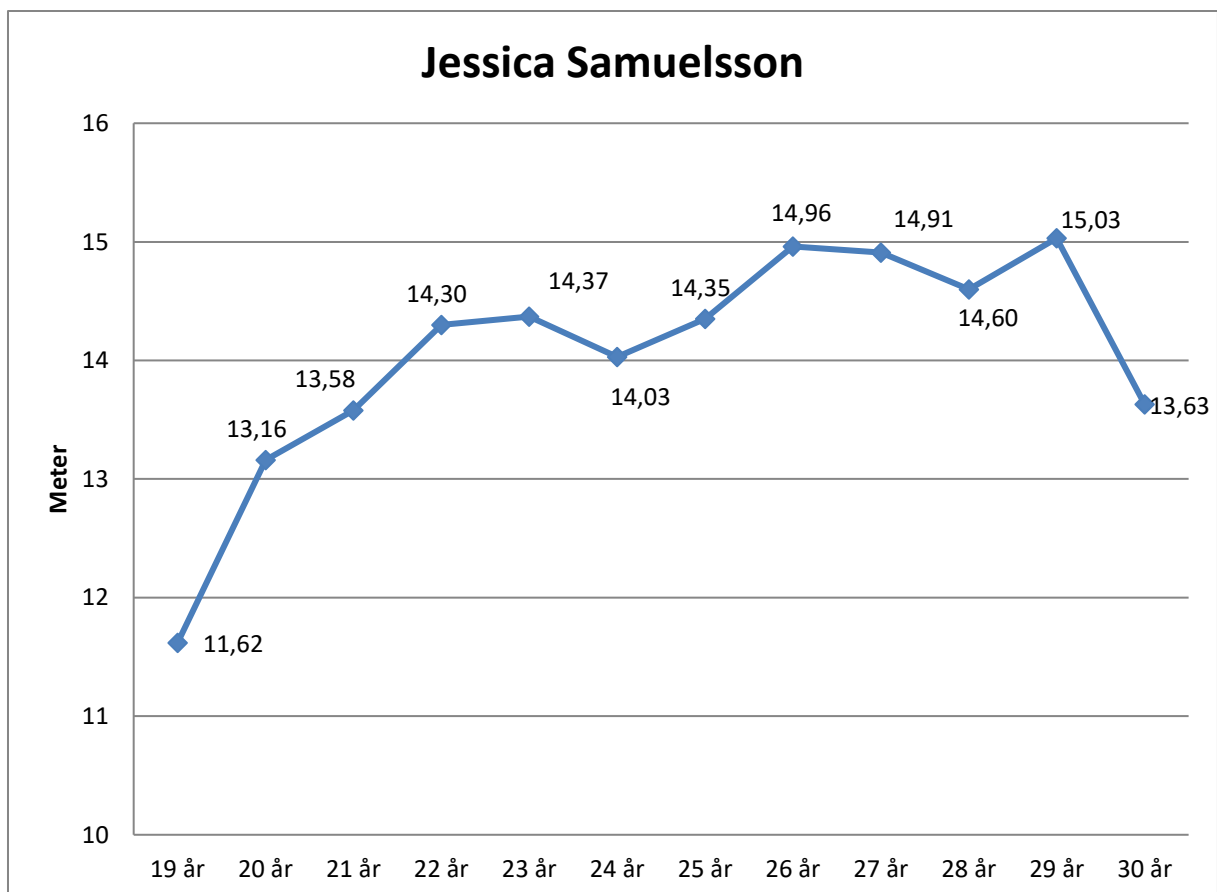

Carolina Klüft-83

16 år	12,36	3 kg
17 år	13,27	
18 år	11,89	
19 år	13,16	
20 år	14,19	
21 år	14,77	
22 år	15,02	
23 år	15,05	
24 år	14,81	

Carollina Hjelt-86

15 år	12,18
16 år	13,94
17 år	13,84
18 år	14,69
19 år	14,80
20 år	14,03
21 år	15,00
22 år	15,15
23 år	15,49
24 år	
25 år	13,95
26 år	14,33

Frida Åkerström-90

17 år	12,75
18 år	13,89
19 år	14,19
20 år	14,18
21 år	15,12
22 år	15,55
23 år	15,92
24 år	16,72
25 år	16,07
26 år	15,51
27 år	15,51
28 år	17,11
29 år	17,06
30 år	17,36

Fanny Roos-95

15 år	15,01	3 kg
16 år	13,94	
17 år	14,76	
18 år	15,82	
19 år	16,29	
20 år	17,05	
21 år	17,58	
22 år	18,21	
23 år	18,68	
24 år	19,06	
25 år	18,77	

Jessica Samuelsson-85

15 år	
16 år	
17 år	
18 år	
19 år	11,62
20 år	13,16
21 år	13,58
22 år	14,30
23 år	14,37
24 år	14,03
25 år	14,35
26 år	14,96
27 år	14,91
28 år	14,60
29 år	15,03
30 år	13,63

Sara Lennman-96