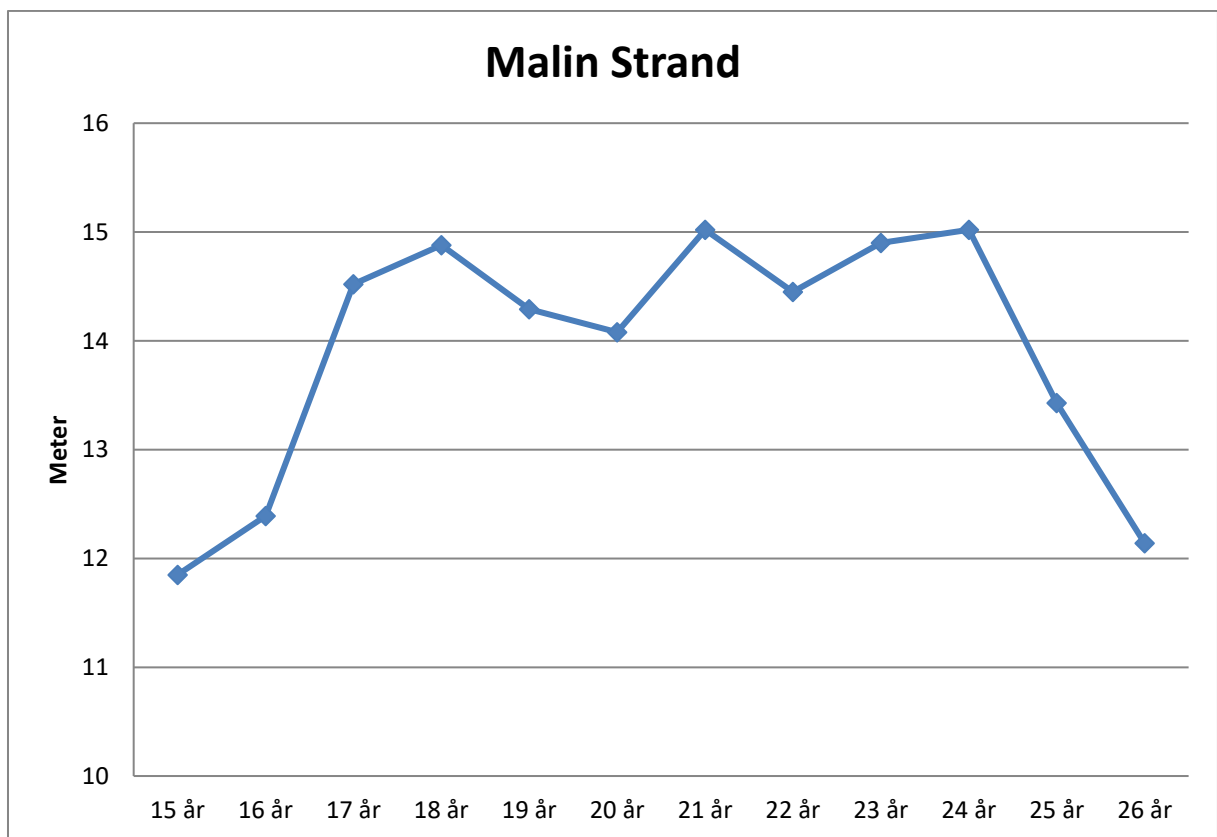

Malin Strand-71

15 år	11,85
16 år	12,39
17 år	14,52
18 år	14,88
19 år	14,29
20 år	14,08
21 år	15,02
22 år	14,45
23 år	14,90
24 år	15,02
25 år	13,43
26 år	12,14