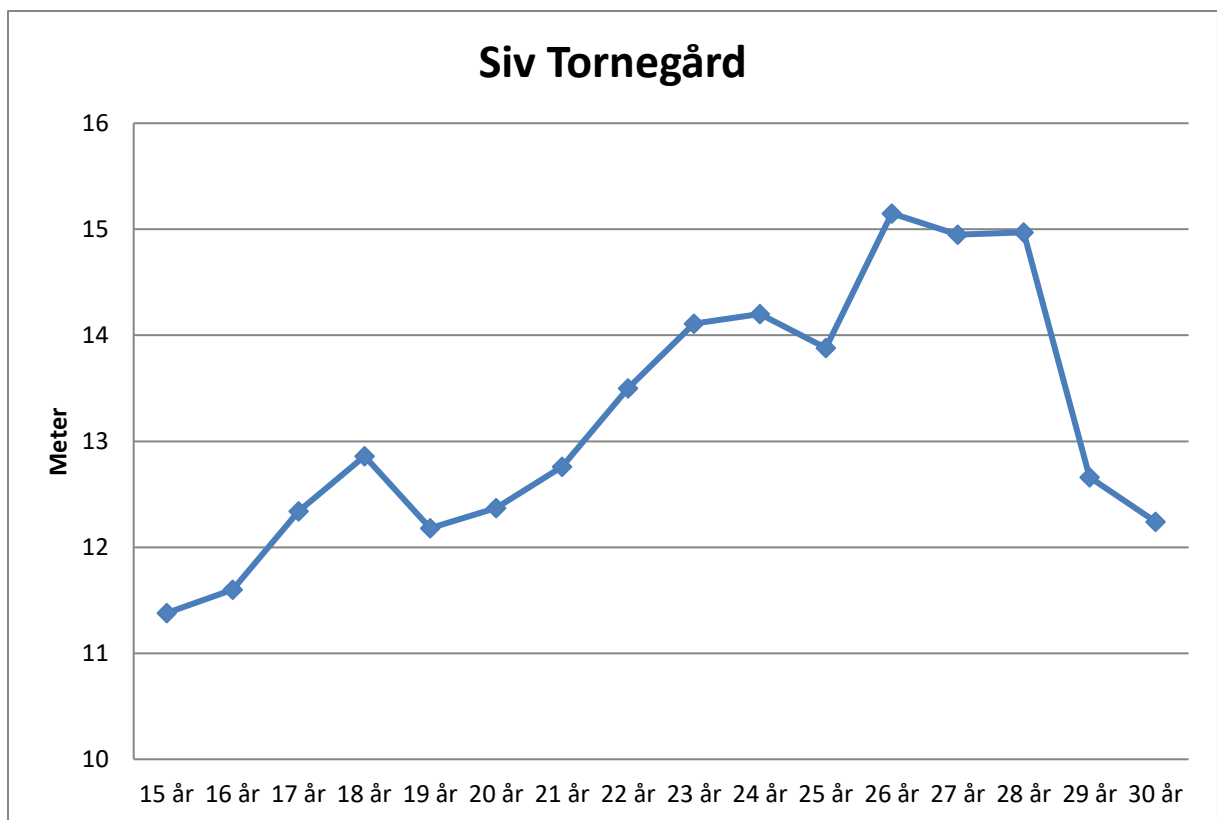

Britt Johansson-49

17 år	13,21
18 år	13,09
19 år	13,77
20 år	14,09
21 år	13,96
22 år	14,32
23 år	15,14
24 år	13,65

Ingrid Wehmonen-41

24 år	11,04
25 år	
26 år	11,35
27 år	11,48
28 år	12,05
29 år	13,53
30 år	14,05
31 år	14,77
32 år	15,08
33 år	15,49
34 år	15,52
35 år	15,13
36 år	14,87
37 år	15,19
38 år	14,87
39 år	14,78
40 år	15,19
41 år	14,80
42 år	12,78
43 år	13,05
44 år	13,06
45 år	14,14
46 år	14,50

Elisabeth Thorbjörnsson-57

18 år	11,58
19 år	12,73
20 år	13,23
21 år	13,83
22 år	14,55
23 år	15,01
24 år	13,45
25 år	12,71

Caroline Isgren-66

15 år	10,95
16 år	12,98
17 år	14,10
18 år	15,04
19 år	15,55
20 år	15,64
21 år	15,50
22 år	16,03
23 år	15,50
24 år	15,26
25 år	15,25
26 år	16,04
27 år	15,52
28 år	14,96

Siv Tornegård-60

15 år	11,38
16 år	11,60
17 år	12,34
18 år	12,86
19 år	12,18
20 år	12,37
21 år	12,76
22 år	13,50
23 år	14,11
24 år	14,20
25 år	13,88
26 år	15,15
27 år	14,95
28 år	14,97
29 år	12,66
30 år	12,24

Linda-Marie Mårtensson-71

16 år	11,65
17 år	12,93
18 år	14,17
19 år	15,26
20 år	15,72
21 år	16,15
22 år	16,27
23 år	17,14
24 år	16,84
25 år	16,88
26 år	17,40
27 år	17,12
28 år	17,52
29 år	17,18
30 år	16,68
31 år	16,54
32 år	15,65
33 år	16,07
34 år	16,13
35 år	16,13
36 år	15,07
37 år	13,13