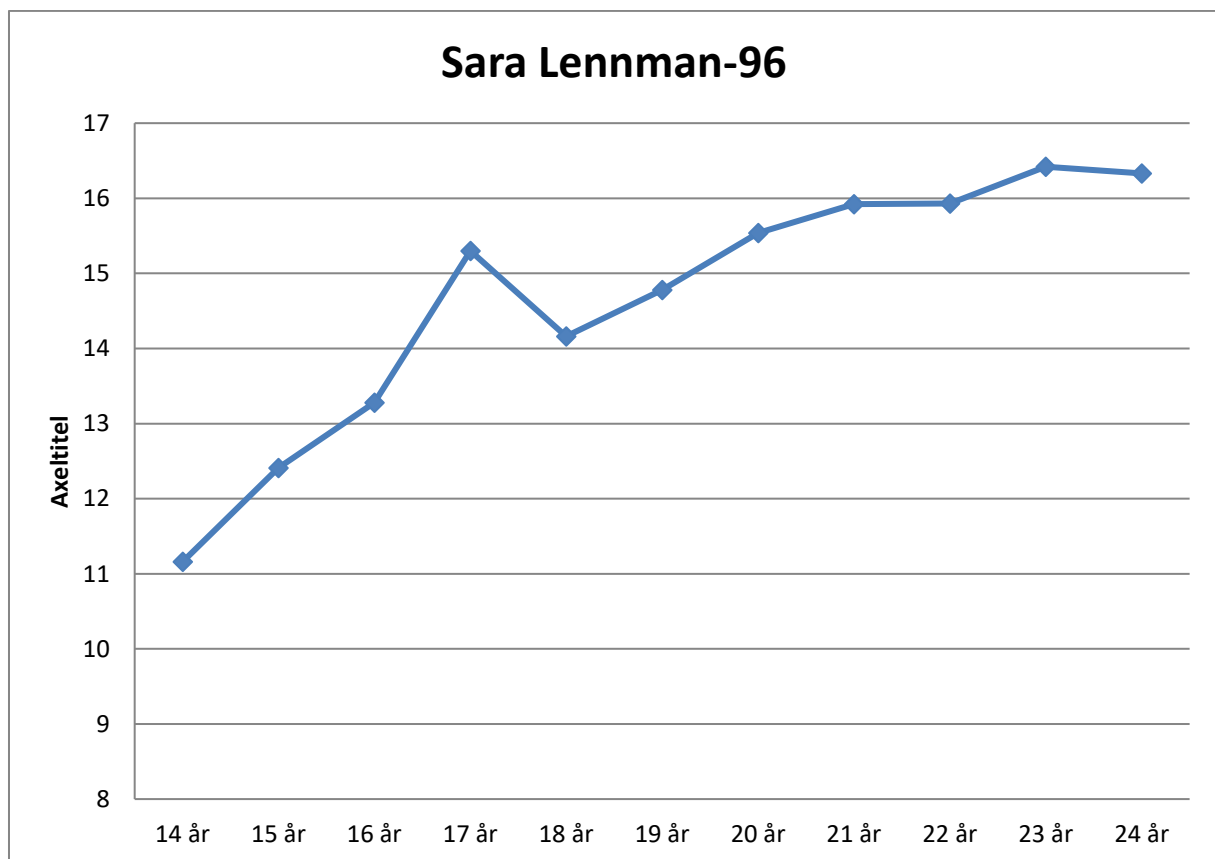

Sara Lennman-96

14 år	11,16	3 kg
15 år	12,41	3 kg
16 år	13,28	3 kg
17 år	15,30	3 kg
18 år	14,16	
19 år	14,78	
20 år	15,54	
21 år	15,92	
22 år	15,93	
23 år	16,42	
24 år	16,33