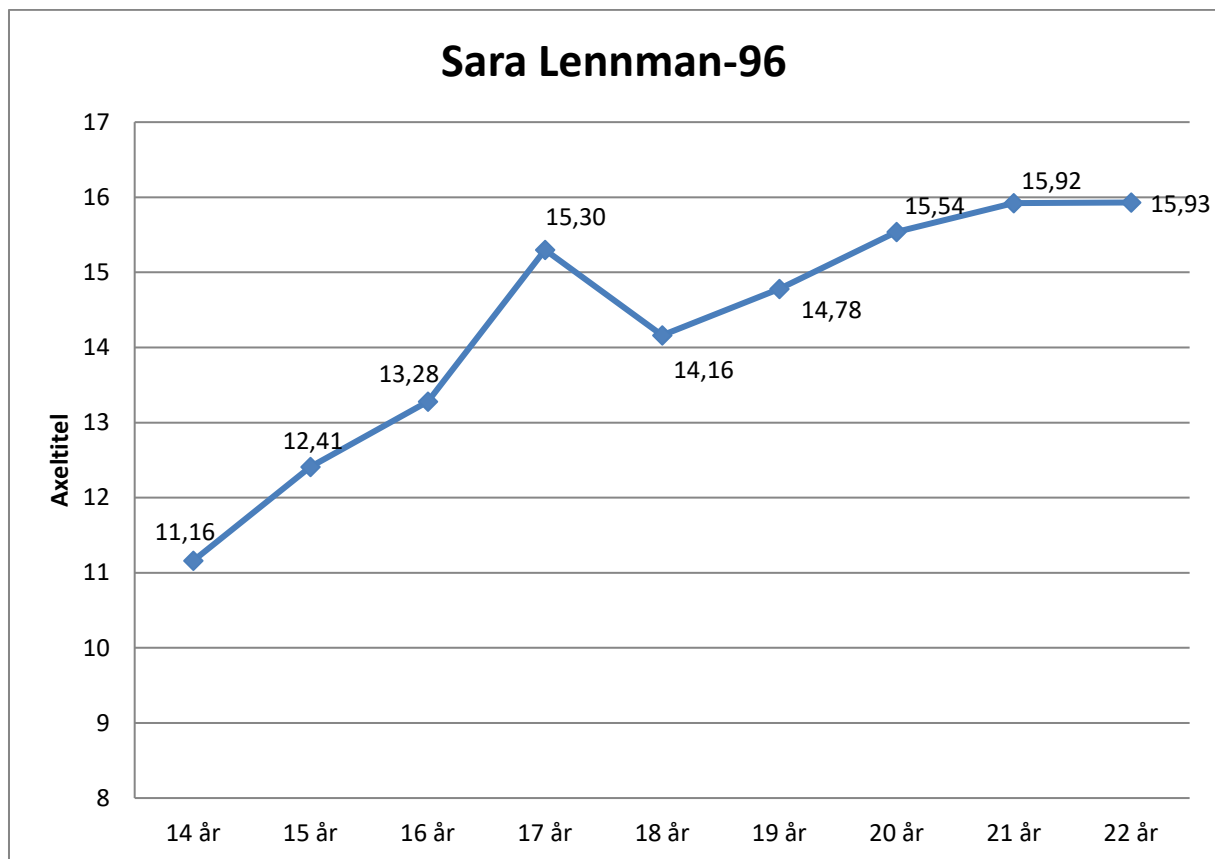

Sara Lenman-96

14 år	11,16	3 kg
15 år	12,41	3 kg
16 år	13,28	3 kg
17 år	15,30	3 kg
18 år	14,16	
19 år	14,78	
20 år	15,54	
21 år	15,92	
22 år	15,93