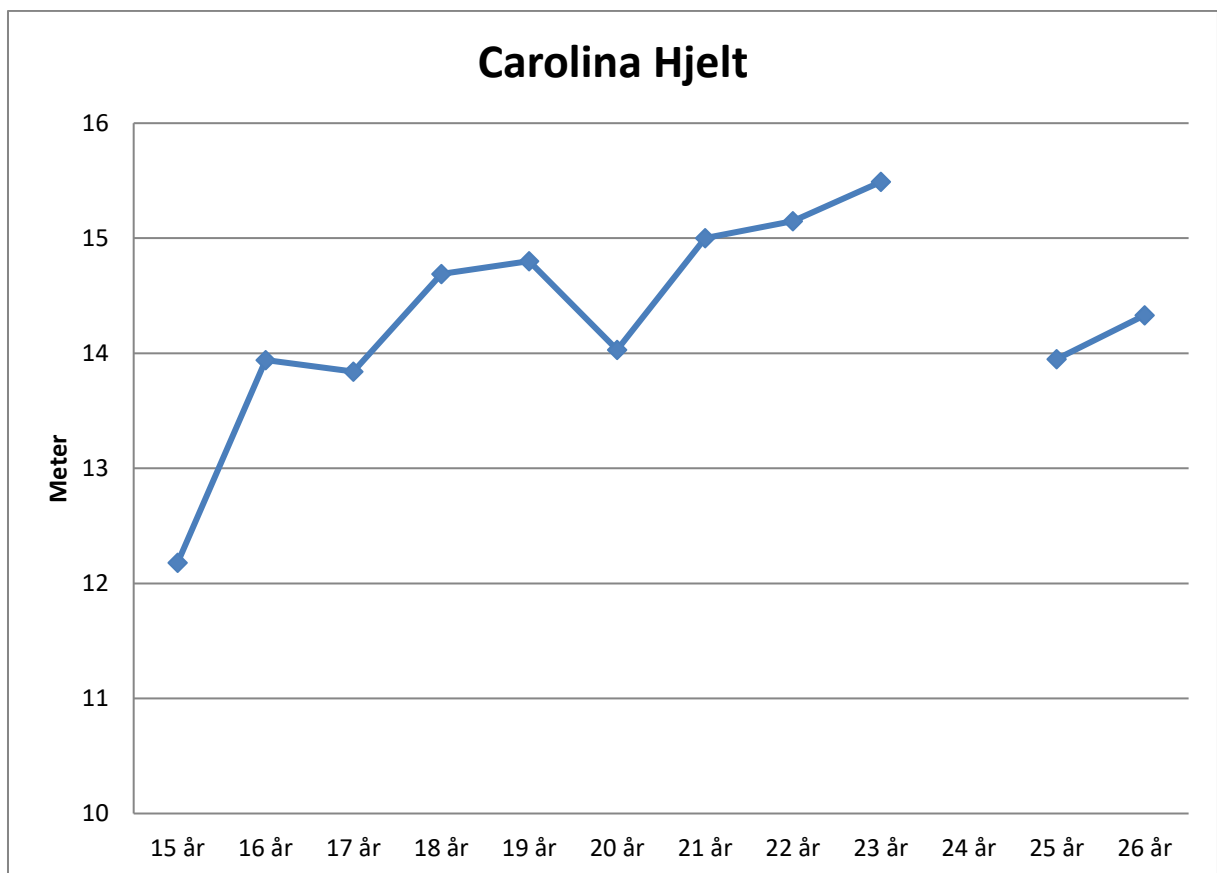

Carollina Hjelt-86

15 år	12,18
16 år	13,94
17 år	13,84
18 år	14,69
19 år	14,80
20 år	14,03
21 år	15,00
22 år	15,15
23 år	15,49
24 år	
25 år	13,95
26 år	14,33