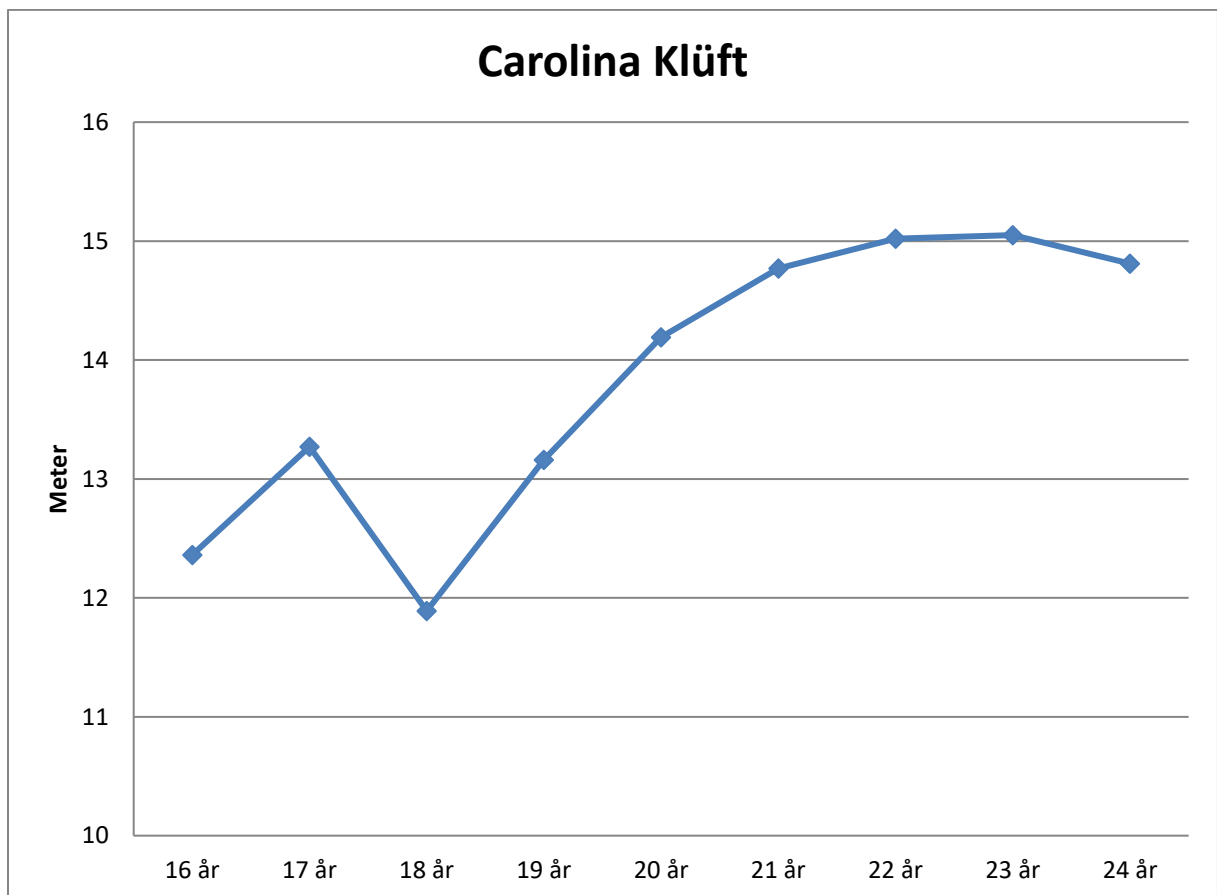

Carolina Klüft-83

16 år	12,36	3 kg
17 år	13,27	
18 år	11,89	
19 år	13,16	
20 år	14,19	
21 år	14,77	
22 år	15,02	
23 år	15,05	
24 år	14,81