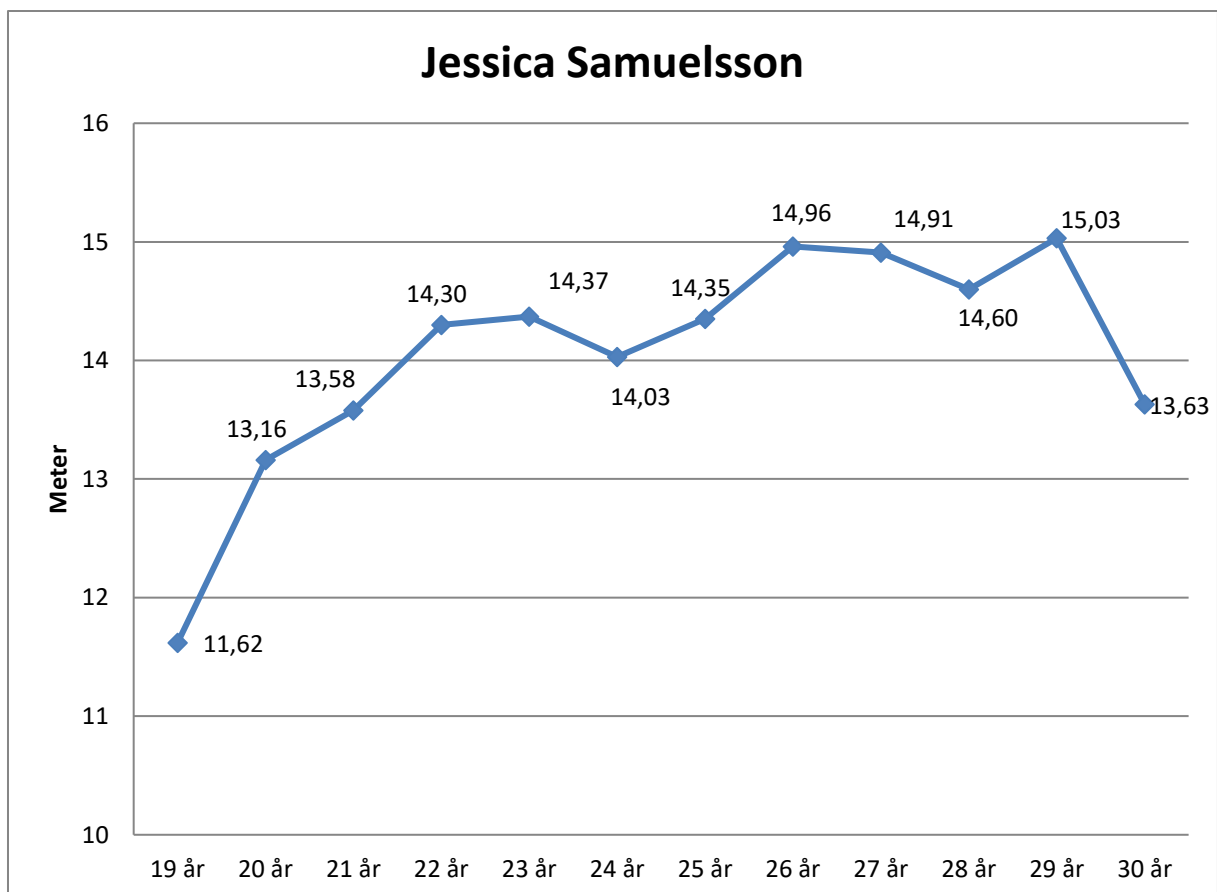

Carolina Klüft-83

16 år	12,36	3 kg
17 år	13,27	
18 år	11,89	
19 år	13,16	
20 år	14,19	
21 år	14,77	
22 år	15,02	
23 år	15,05	
24 år	14,81	

Carollina Hjelt-86

15 år	12,18
16 år	13,94
17 år	13,84
18 år	14,69
19 år	14,80
20 år	14,03
21 år	15,00
22 år	15,15
23 år	15,49
24 år	
25 år	13,95
26 år	14,33

Frida Åkerström-90

17 år	12,75
18 år	13,89
19 år	14,19
20 år	14,18
21 år	15,12
22 år	15,55
23 år	15,92
24 år	16,72
25 år	16,07
26 år	15,51
27 år	15,51
28 år	17,11

Fanny Roos-95

15 år	15,01	3 kg
16 år	13,94	
17 år	14,76	
18 år	15,82	
19 år	16,29	
20 år	17,05	
21 år	17,58	
22 år	18,21	
23 år	18,68	

Jessica Samuelsson-85

15 år	
16 år	
17 år	
18 år	
19 år	11,62
20 år	13,16
21 år	13,58
22 år	14,30
23 år	14,37
24 år	14,03
25 år	14,35
26 år	14,96
27 år	14,91
28 år	14,60
29 år	15,03
30 år	13,63

Sara Lenman-96