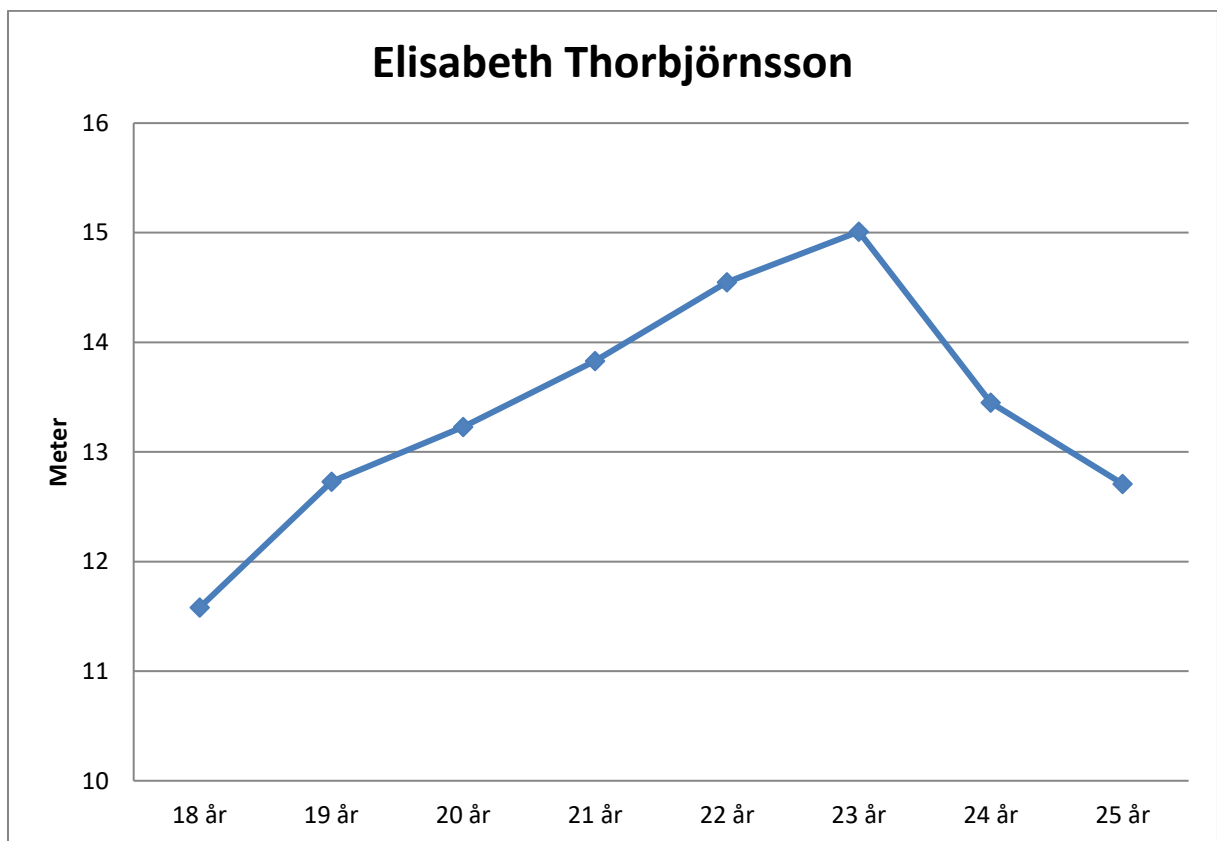

Britt Johansson-49

17 år	13,21
18 år	13,09
19 år	13,77
20 år	14,09
21 år	13,96
22 år	14,32
23 år	15,14
24 år	13,65

Elisabeth Thorbjörnsson-57

18 år	11,58
19 år	12,73
20 år	13,23
21 år	13,83
22 år	14,55
23 år	15,01
24 år	13,45
25 år	12,71