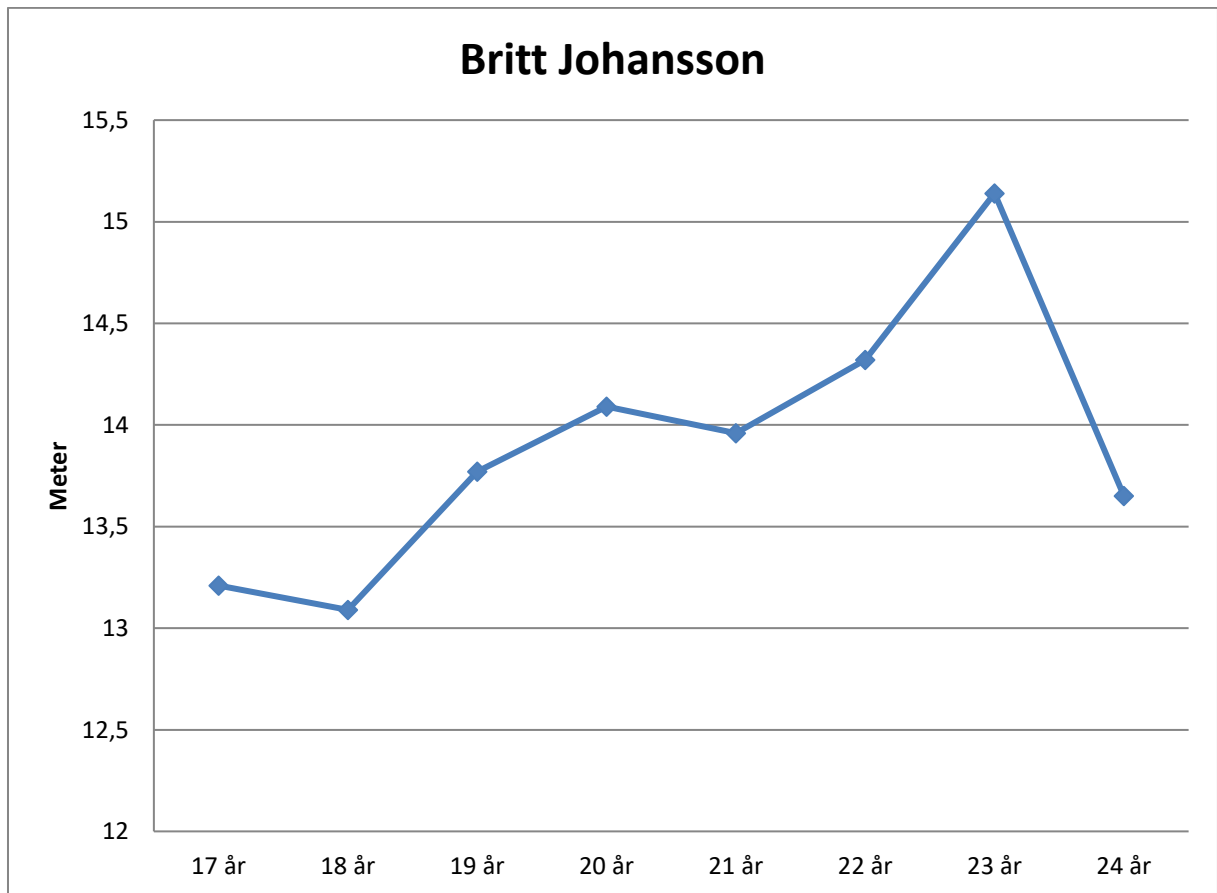

Britt Johansson-49

17 år	13,21
18 år	13,09
19 år	13,77
20 år	14,09
21 år	13,96
22 år	14,32
23 år	15,14
24 år	13,65