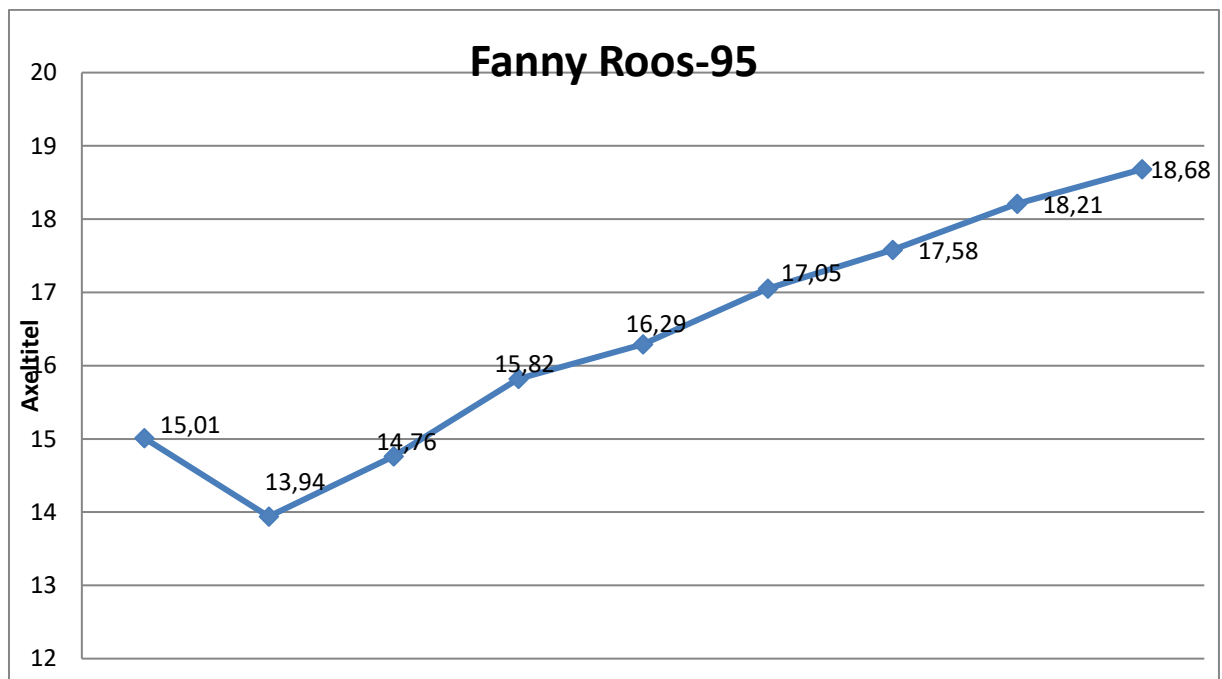

Carolina Klüft-83

16 år	12,36	3 kg
17 år	13,27	
18 år	11,89	
19 år	13,16	
20 år	14,19	
21 år	14,77	
22 år	15,02	
23 år	15,05	
24 år	14,81	

Carollina Hjelt-86

15 år	12,18
16 år	13,94
17 år	13,84
18 år	14,69
19 år	14,80
20 år	14,03
21 år	15,00
22 år	15,15
23 år	15,49
24 år	
25 år	13,95
26 år	14,33

Frida Åkerström-90

17 år	12,75
18 år	13,89
19 år	14,19
20 år	14,18
21 år	15,12
22 år	15,55
23 år	15,92
24 år	16,72
25 år	16,07
26 år	15,51
27 år	15,51
28 år	17,11

Fanny Roos-95

15 år	15,01	3 kg
16 år	13,94	
17 år	14,76	
18 år	15,82	
19 år	16,29	
20 år	17,05	
21 år	17,58	
22 år	18,21	
23 år	18,68	

Jessica Samuelsson-85

15 år	
16 år	
17 år	
18 år	
19 år	11,62
20 år	13,16
21 år	13,58
22 år	14,30
23 år	14,37
24 år	14,03
25 år	14,35
26 år	14,96
27 år	14,91
28 år	14,60
29 år	15,03
30 år	13,63

Sara Lenman-96