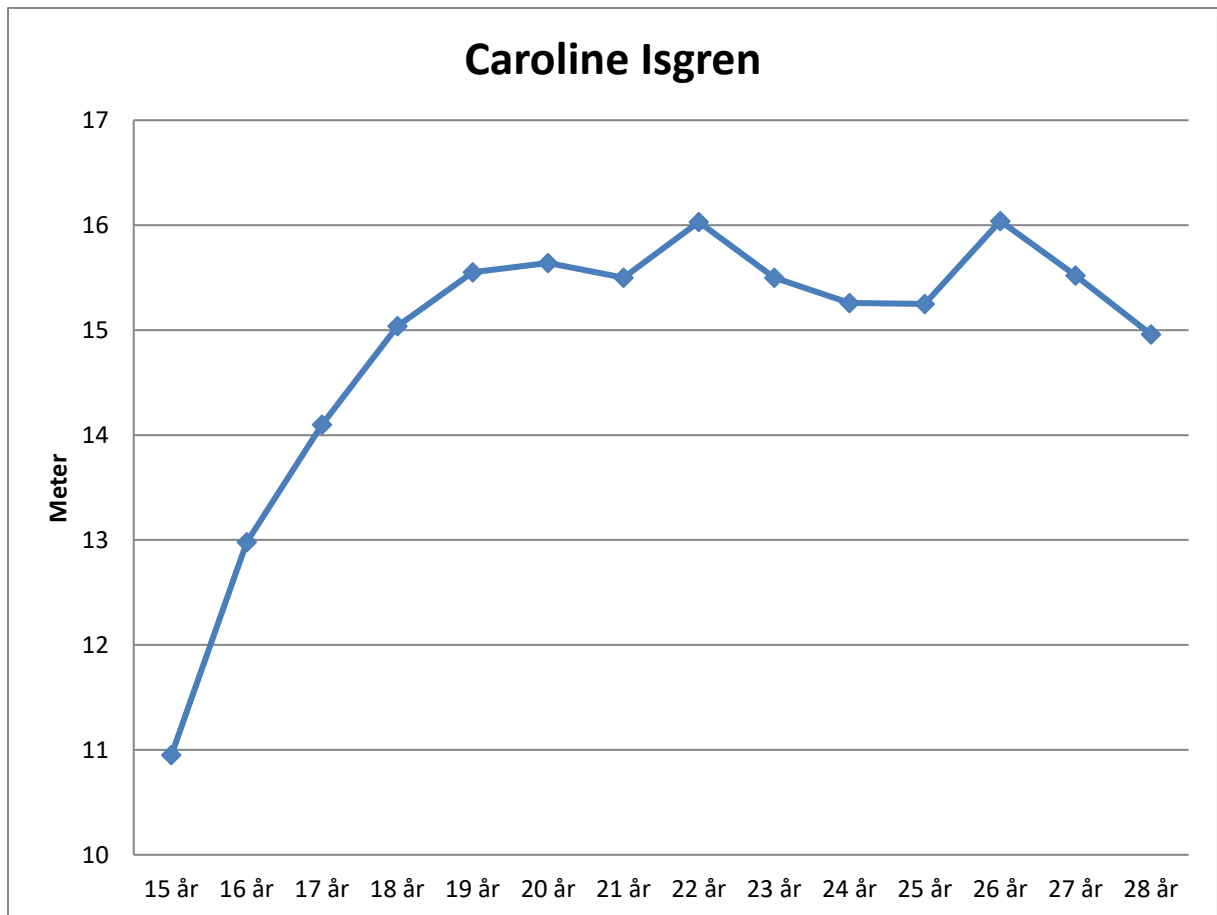

Britt Johansson-49

17 år	13,21
18 år	13,09
19 år	13,77
20 år	14,09
21 år	13,96
22 år	14,32
23 år	15,14
24 år	13,65

Elisabeth Thorbjörnsson-57

18 år	11,58
19 år	12,73
20 år	13,23
21 år	13,83
22 år	14,55
23 år	15,01
24 år	13,45
25 år	12,71

Caroline Isgren-66

15 år	10,95
16 år	12,98
17 år	14,10
18 år	15,04
19 år	15,55
20 år	15,64
21 år	15,50
22 år	16,03
23 år	15,50
24 år	15,26
25 år	15,25
26 år	16,04
27 år	15,52
28 år	14,96

Siv Tornegård-60