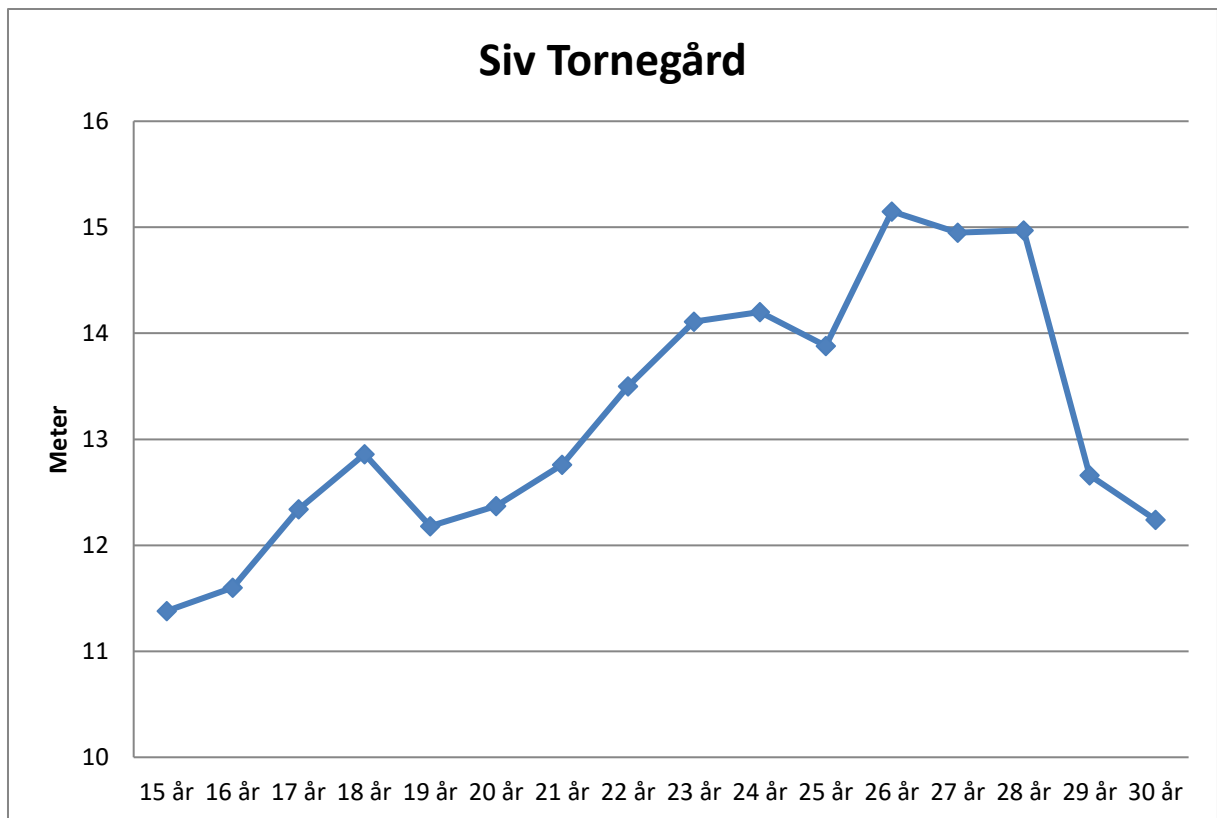

Britt Johansson-49

17 år	13,21
18 år	13,09
19 år	13,77
20 år	14,09
21 år	13,96
22 år	14,32
23 år	15,14
24 år	13,65

Elisabeth Thorbjörnsson-57

18 år	11,58
19 år	12,73
20 år	13,23
21 år	13,83
22 år	14,55
23 år	15,01
24 år	13,45
25 år	12,71

Caroline Isgren-66

15 år	10,95
16 år	12,98
17 år	14,10
18 år	15,04
19 år	15,55
20 år	15,64
21 år	15,50
22 år	16,03
23 år	15,50
24 år	15,26
25 år	15,25
26 år	16,04
27 år	15,52
28 år	14,96

Siv Tornegård-60

15 år	11,38
16 år	11,60
17 år	12,34
18 år	12,86
19 år	12,18
20 år	12,37
21 år	12,76
22 år	13,50
23 år	14,11
24 år	14,20
25 år	13,88
26 år	15,15
27 år	14,95
28 år	14,97
29 år	12,66
30 år	12,24

Linda-Marie Mårtensson-71