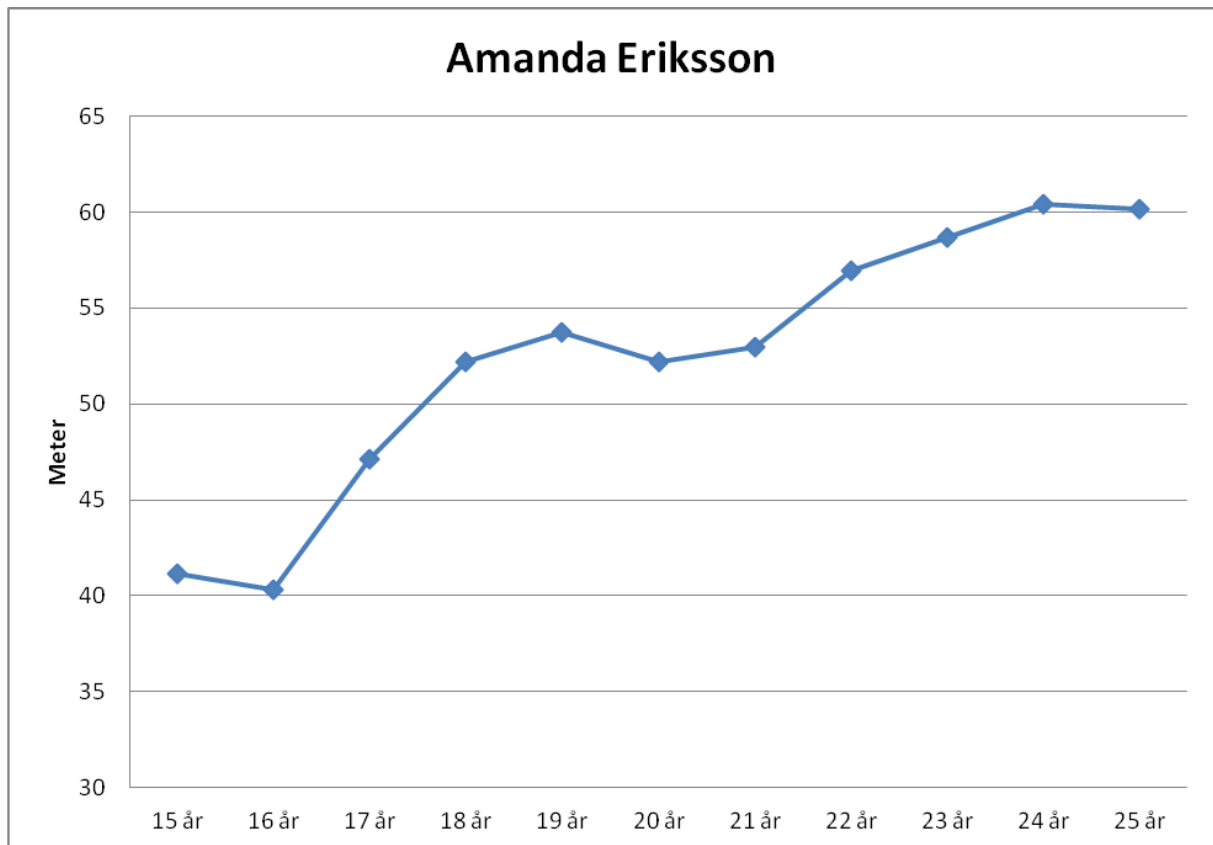

### Eleni Larsson-93

15 år	46,60
16 år	52,49
17 år	55,76
18 år	59,42
19 år	66,19
20 år	67,13
21 år	65,64
22 år	68,76
23 år	66,09
24 år	64,86

## Marinda Petersson-95

15 år	41,91
16 år	53,16
17 år	57,89
18 år	59,71
19 år	61,97
20 år	65,67
21 år	69,43
22 år	70,01
23 år	67,34

## Amanda Ersson-90

Amanda-90

15 år	41,18	3 kg
16 år	40,30	
17 år	47,13	
18 år	52,22	
19 år	53,71	
20 år	52,17	
21 år	52,95	
22 år	56,92	
23 år	58,69	
24 år	60,39	
25 år	60,14	

## Emma Thor-97

16 år	49,00
17 år	53,23
18 år	62,99
19 år	61,33
20 år	64,69
21 år	64,85