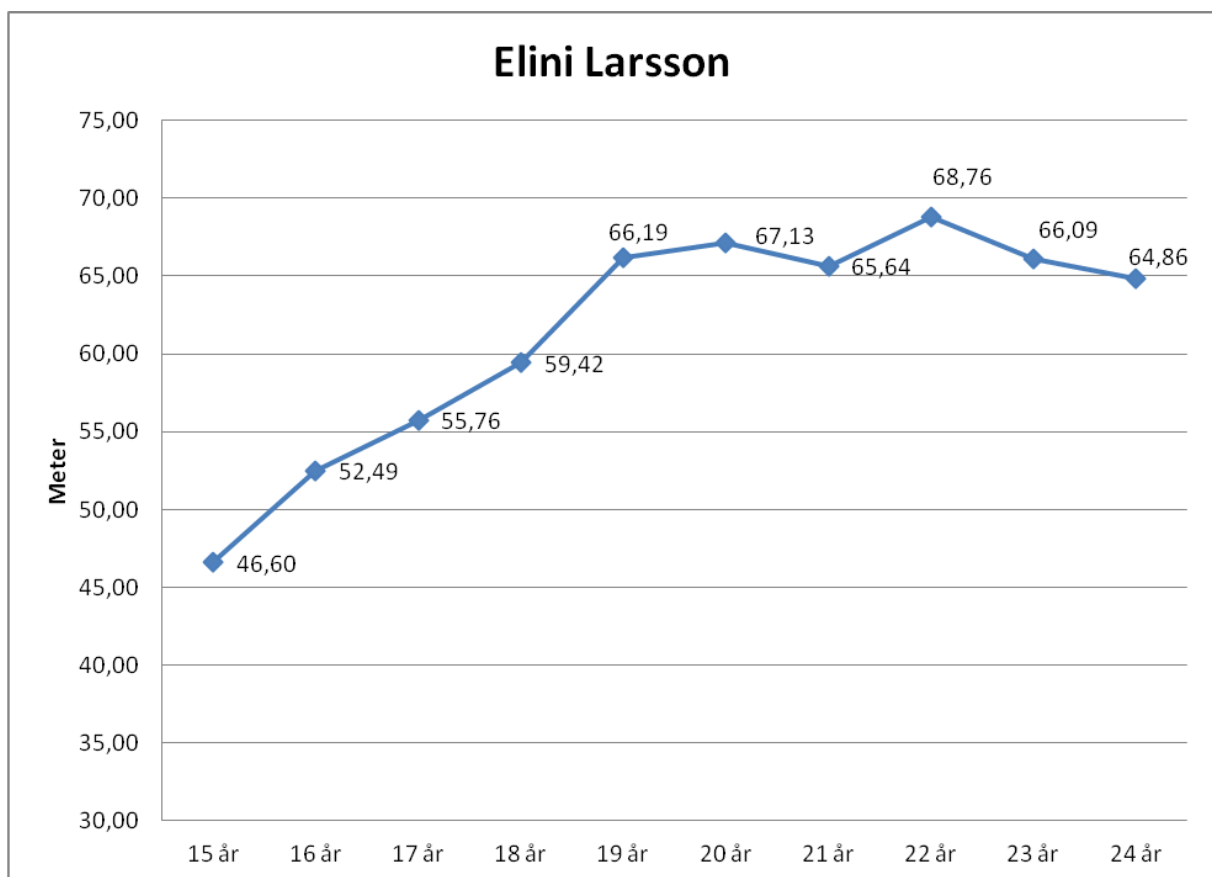

## Josefin Berg-85

16 år	40,31
17 år	46,32
18 år	51,90
19 år	53,92
20 år	58,68
21 år	57,46
22 år	60,81
23 år	60,75
24 år	58,91
25 år	59,67
26 år	60,74
27 år	64,63
28 år	67,18
29 år	64,42
30 år	65,04
31 år	62,12
32 år	57,96

## Ida Storm-91

15 år	41,84
16 år	48,69
17 år	57,55
18 år	60,94
19 år	56,66
20 år	63,72
21 år	66,48
22 år	68,05
23 år	69,13
24 år	66,86
25 år	66,91
26 år	71,52

## Malin Johansson-92

15 år	46,80
16 år	52,76
17 år	54,77
18 år	57,40
19 år	60,76
20 år	57,33
21 år	61,63
22 år	60,28

### Eleni Larsson-93

15 år	46,60
16 år	52,49
17 år	55,76
18 år	59,42
19 år	66,19
20 år	67,13
21 år	65,64
22 år	68,76
23 år	66,09
24 år	64,86