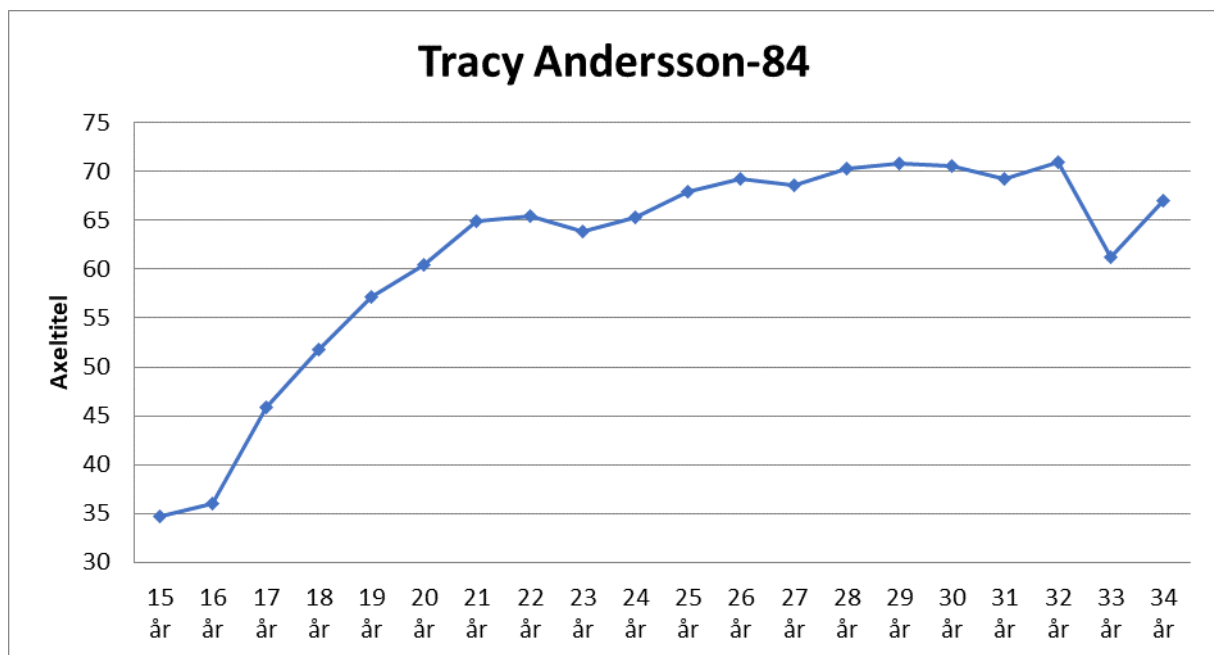

Tracy Andersson-84

15 år	34,75
16 år	35,96
17 år	45,83
18 år	51,80
19 år	57,10
20 år	60,48
21 år	64,85
22 år	65,48
23 år	63,90
24 år	65,24
25 år	67,89
26 år	69,28
27 år	68,61
28 år	70,33
29 år	70,82
30 år	70,51
31 år	69,23
32 år	70,99
33 år	61,27