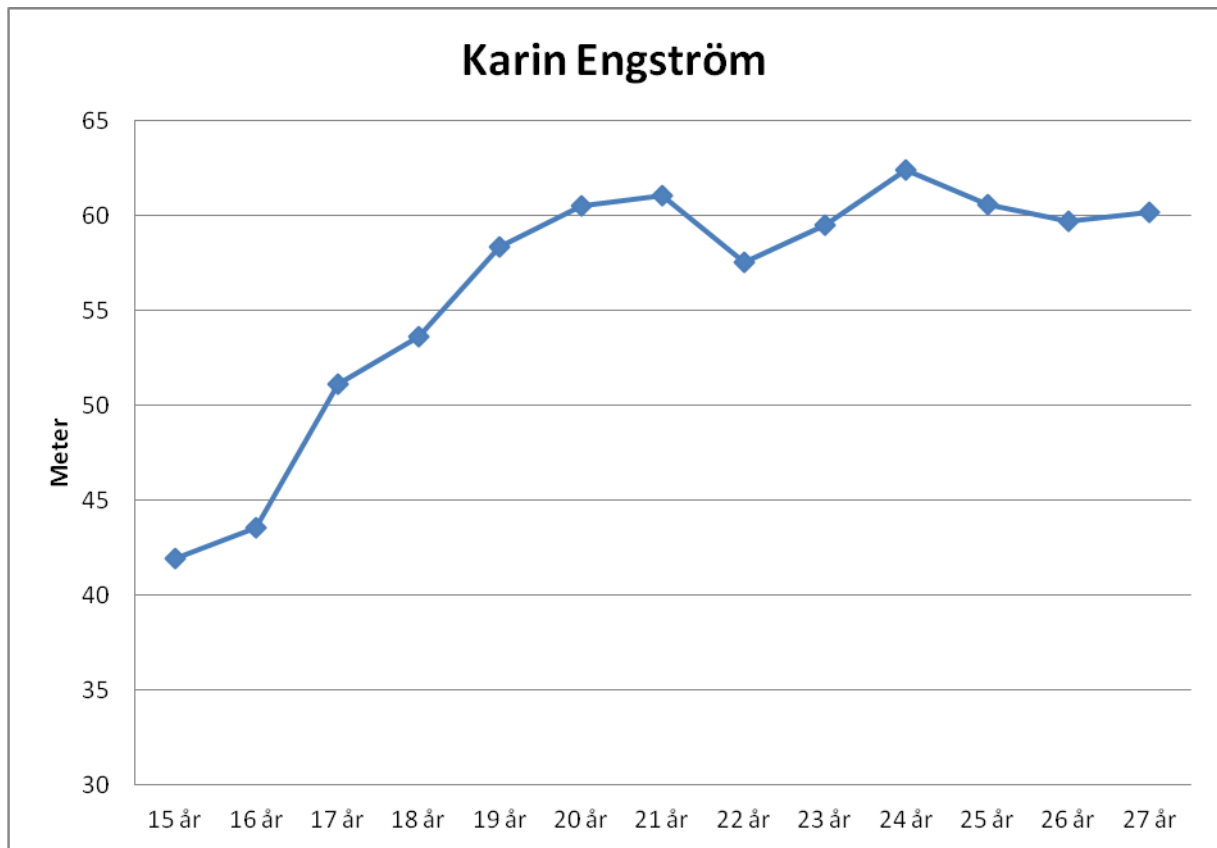

Karin Enström-83

15 år	41,94
16 år	43,57
17 år	51,11
18 år	53,62
19 år	58,36
20 år	60,53
21 år	61,03
22 år	57,57
23 år	59,49
24 år	62,44
25 år	60,60
26 år	59,72
27 år	60,20