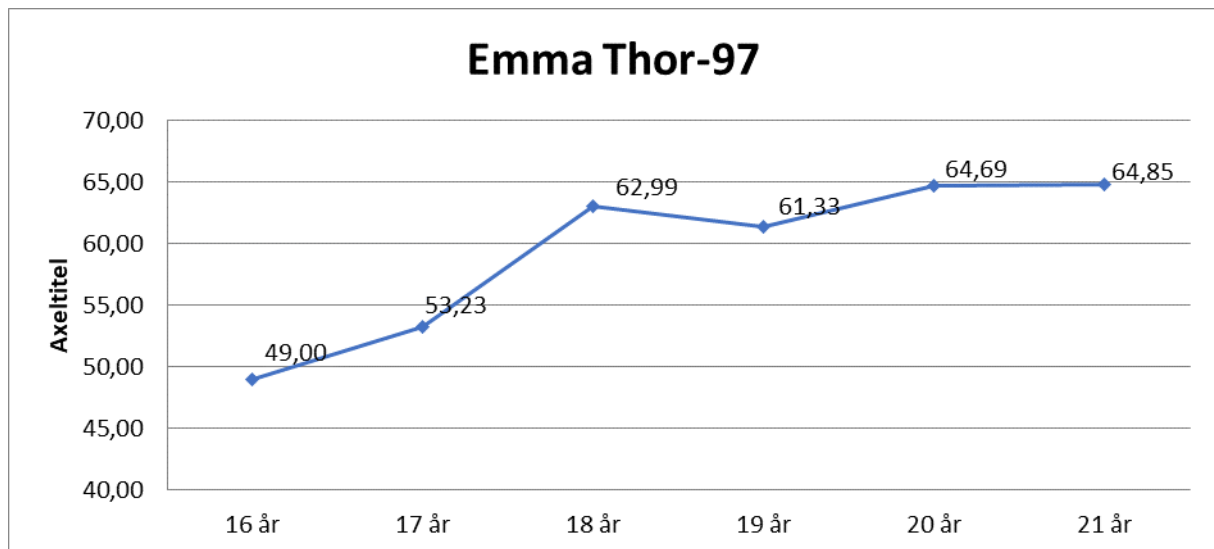

### Eleni Larsson-93

15 år	46,60
16 år	52,49
17 år	55,76
18 år	59,42
19 år	66,19
20 år	67,13
21 år	65,64
22 år	68,76
23 år	66,09
24 år	64,86

## Marinda Petersson-95

15 år	41,91
16 år	53,16
17 år	57,89
18 år	59,71
19 år	61,97
20 år	65,67
21 år	69,43
22 år	70,01
23 år	67,34

## Amanda Ersson-90

Amanda-90

15 år	41,18	3 kg
16 år	40,30	
17 år	47,13	
18 år	52,22	
19 år	53,71	
20 år	52,17	
21 år	52,95	
22 år	56,92	
23 år	58,69	
24 år	60,39	
25 år	60,14	

## Emma Thor-97

16 år	49,00
17 år	53,23
18 år	62,99
19 år	61,33
20 år	64,69
21 år	64,85