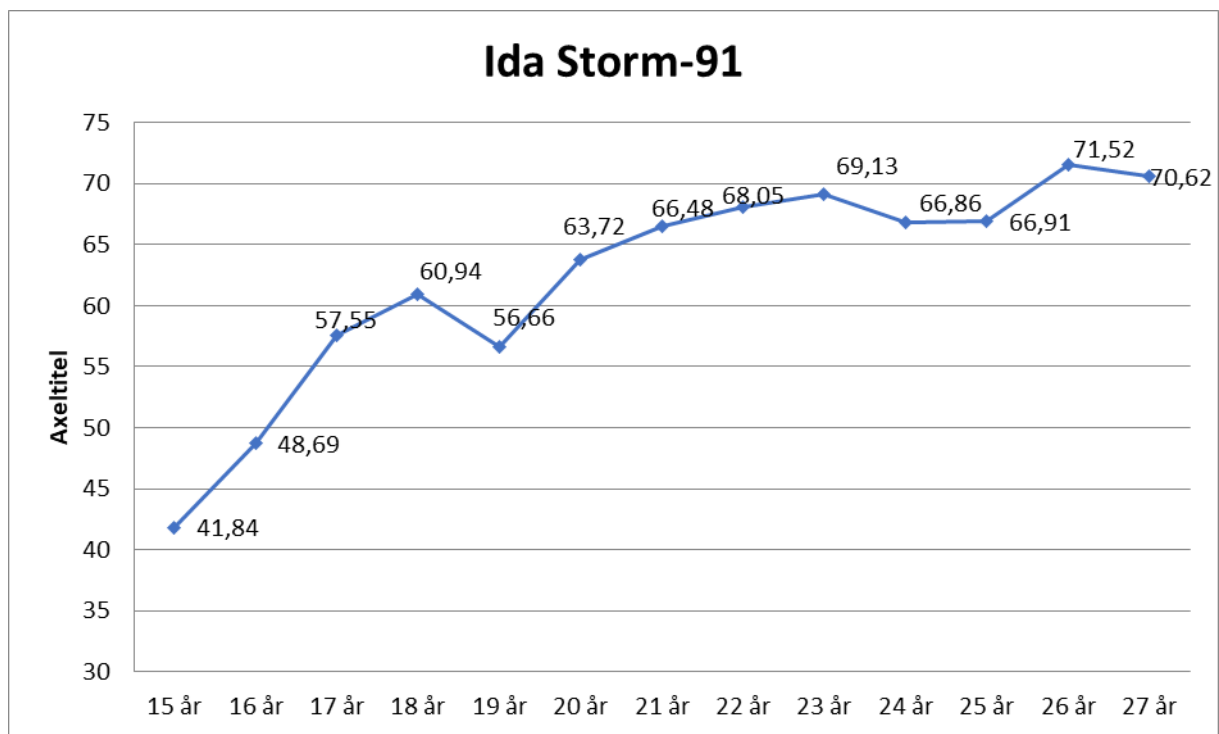

## Annika Hjelm-86

15 år	46,73
16 år	52,61
17 år	56,04
18 år	57,65
19 år	58,27
20 år	57,96
21 år	63,47
22 år	60,26

## Emma Johannesson-84

15 år	
16 år	42,60
17 år	47,82
18 år	51,22
19 år	54,37
20 år	55,30
21 år	58,25
22 år	58,17
23 år	61,71
24 år	62,18
25 år	64,54
26 år	63,49
27 år	65,29
28 år	65,78
29 år	65,03
30 år	61,97

## Josefin Berg-85

16 år	40,31
17 år	46,32
18 år	51,90
19 år	53,92
20 år	58,68
21 år	57,46
22 år	60,81
23 år	60,75
24 år	58,91
25 år	59,67
26 år	60,74
27 år	64,63
28 år	67,18
29 år	64,42
30 år	65,04
31 år	62,12
32 år	57,96

## Ida Storm-91

15 år	41,84
16 år	48,69
17 år	57,55
18 år	60,94
19 år	56,66
20 år	63,72
21 år	66,48
22 år	68,05
23 år	69,13
24 år	66,86
25 år	66,91
26 år	71,52