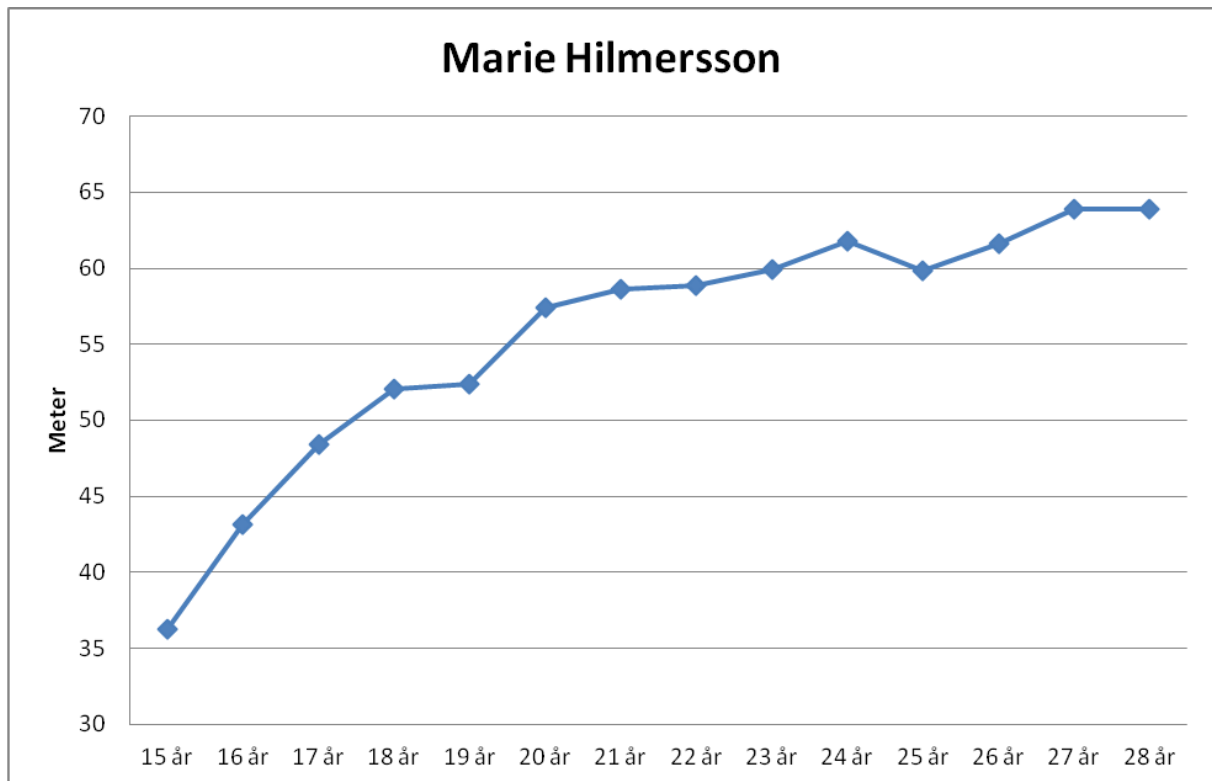

### Cecilia Nilsson-79

15 år	
16 år	36,26
17 år	45,48
18 år	54,78
19 år	59,29
20 år	63,37
21 år	62,54
22 år	64,53
23 år	65,14
24 år	63,49
25 år	66,77
26 år	68,44
27 år	69,03
28 år	68,31
29 år	69,09
30 år	68,00
31 år	67,67
32 år	65,39
33 år	64,85

### Karin Enström-83

15 år	41,94
16 år	43,57
17 år	51,11
18 år	53,62
19 år	58,36
20 år	60,53
21 år	61,03
22 år	57,57
23 år	59,49
24 år	62,44
25 år	60,60
26 år	59,72
27 år	60,20

## Tracy Andersson-84

15 år	34,75
16 år	35,96
17 år	45,83
18 år	51,80
19 år	57,10
20 år	60,48
21 år	64,85
22 år	65,48
23 år	63,90
24 år	65,24
25 år	67,89
26 år	69,28
27 år	68,61
28 år	70,33
29 år	70,82
30 år	70,51
31 år	69,23
32 år	70,99
33 år	61,27

### Marie Hilmersson-81

15 år	36,24	3 kg
16 år	43,12	3 kg
17 år	48,38	
18 år	52,07	
19 år	52,40	
20 år	57,37	
21 år	58,65	
22 år	58,89	
23 år	59,94	
24 år	61,75	
25 år	59,85	
26 år	61,62	
27 år	63,87	
28 år	63,92	