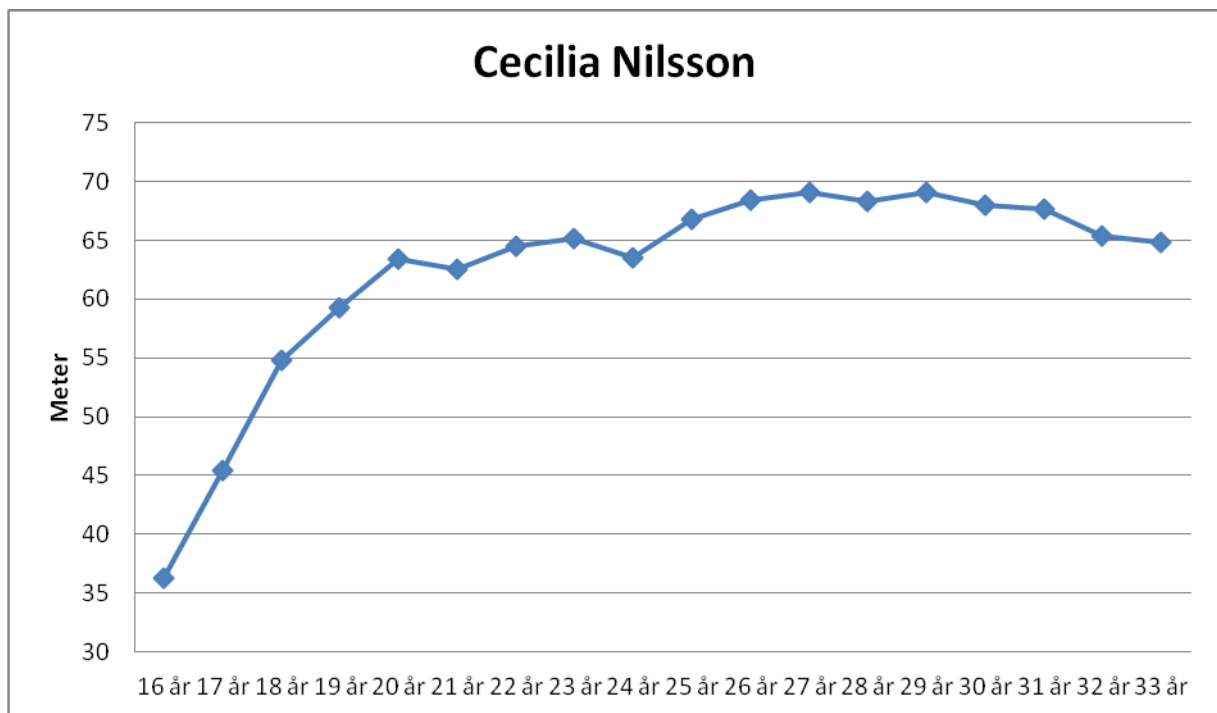

**Medelålder**

**24,0**

## Sverige bästa olika åldrar

	<b>1:a</b>	<b>Resultat</b>	<b>2:a</b>	<b>Resultat</b>	<b>3:a</b>	<b>Resultat</b>
16 år	Marinda Petersson	53,16	Annika Hjelm	52,61	Eleni Larsson	52,49
17 år	Marinda Petersson	57,89	Ida Storm	57,55	Annika Hjelm	56,04
18 år	Emma Thor	62,99	Grete Ahlberg	61,09	Ida Storm	60,94
19 år	Eleni Larsson	66,19	Grete Ahlberg	64,25	Karlolina Pedersson	62,19
20 år	Grete Ahlberg	67,17	Eleni Larsson	67,13	Marinda Petersson	65,67
21 år	Marinda Petersson	69,43	Eleni Larsson	65,64	Tracy Andersson	64,85
					Emma Thor	64,85
22 år	Marinda Petersson	70,01	Eleni Larsson	68,76	Ida Storm	68,05
23 år	Ida Storm	69,13	Marinda Petersson	67,34	Eleni Larsson	66,09
24 år	Ida Storm	66,86	Tracy Andersson	65,24	Cecilia Nilsson	63,44
25 år	Tracy Andersson	67,89	Ida Storm	66,91	Cecilia Nilsson	66,77
26 år	Ida Storm	71,52	Tracy Andersson	69,28	Cecilia Nilsson	68,44
27 år	Ida Storm	70,62	Cecilia Nilsson	69,03	Tracy Andersson	68,61
28 år	Tracy Andersson	70,33	Cecilia Nilsson	68,31	Joefin Berg	67,18
29 år	Tracy Andersson	70,82	Cecilia Nilsson	69,09	Emma Johannesson	65,03
30 år	Tracy Andersson	70,51	Cecilia Nilsson	68,00	Emma Johannesson	61,97
31 år	Tracy Andersson	69,23	Cecilia Nilsson	67,67	Rebecka Kvist	58,91
32 år	Tracy Andersson	70,99	Rebecka Kvist	57,24		
33 år	Cecilia Nilsson	64,85	Tracy Andersson	61,27	Rebecka Kvist	56,76
34 år	Tracy Andersson	67,06	Rebecka Kvist	55,83		

### Cecilia Nilsson-79

15 år	
16 år	36,26
17 år	45,48
18 år	54,78
19 år	59,29
20 år	63,37
21 år	62,54
22 år	64,53
23 år	65,14
24 år	63,49
25 år	66,77
26 år	68,44
27 år	69,03
28 år	68,31
29 år	69,09
30 år	68,00
31 år	67,67
32 år	65,39
33 år	64,85