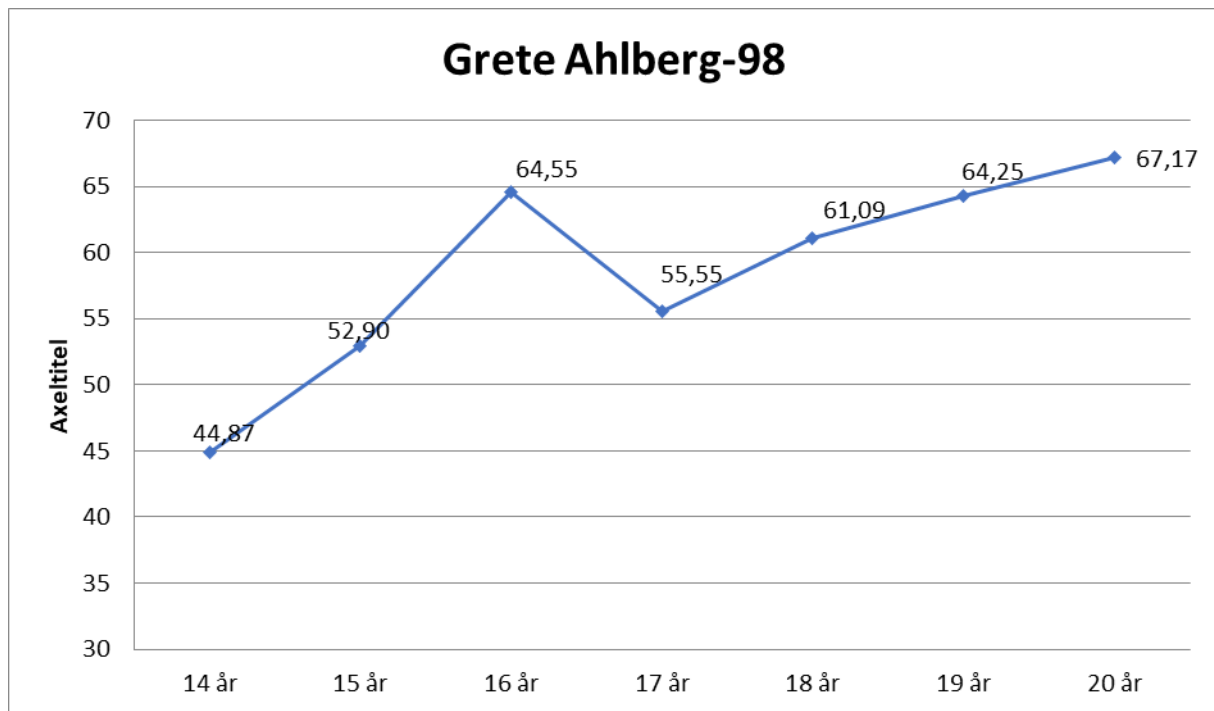

## Emma Thor-97

16 år	49,00
17 år	53,23
18 år	62,99
19 år	61,33
20 år	64,69
21 år	64,85

## Amanda Rydberg-90

15 år	42,28
16 år	47,74
17 år	51,06
18 år	56,32
19 år	57,14
20 år	
21 år	59,67
22 år	60,43

## Frida Bååth-97

14 år	33,39	3 kg
15 år	41,60	3 kg
16 år	44,59	3 kg
17 år	51,57	
18 år	59,41	
19 år	61,37	
20 år	63,46	
21 år	62,63	

## Grete Ahlberg-98

14 år	44,87	3 kg
15 år	52,90	3 kg
16 år	64,55	3 kg
17 år	55,55	
18 år	61,09	
19 år	64,25	
20 år	67,17	