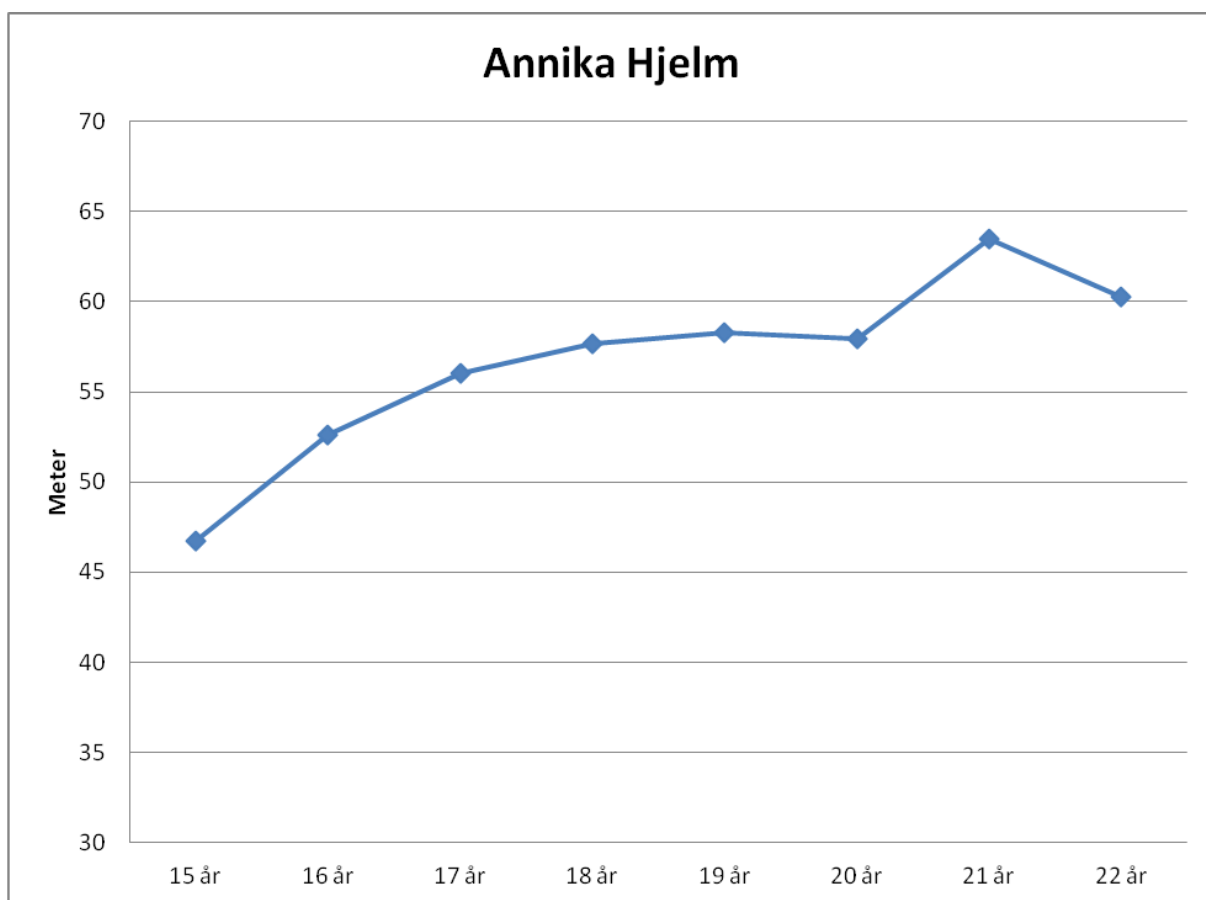

### Marie Hilmersson-81

15 år	36,24	3 kg
16 år	43,12	3 kg
17 år	48,38	
18 år	52,07	
19 år	52,40	
20 år	57,37	
21 år	58,65	
22 år	58,89	
23 år	59,94	
24 år	61,75	
25 år	59,85	
26 år	61,62	
27 år	63,87	
28 år	63,92	

## Rebecka Kvist-83

15 år	47,23
16 år	45,48
17 år	50,40
18 år	54,45
19 år	55,12
20 år	58,52
21 år	58,85
22 år	61,43
23 år	61,31
24 år	62,15
25 år	61,19
26 år	60,98
27 år	58,99
28 år	56,98
29 år	57,65
30 år	59,09
31 år	58,91
32 år	57,24
33 år	56,76
34 år	55,83

### Karolina Pedersen-87

15 år	31,36
16 år	41,60
17 år	46,86
18 år	58,27
19 år	62,19
20 år	62,28
21 år	61,71
22 år	62,99
23 år	62,13
24 år	62,39
25 år	64,66
26 år	64,03
27 år	65,55
28 år	
29 år	
30 år	58,31

## Annika Hjelm-86

15 år	46,73
16 år	52,61
17 år	56,04
18 år	57,65
19 år	58,27
20 år	57,96
21 år	63,47
22 år	60,26