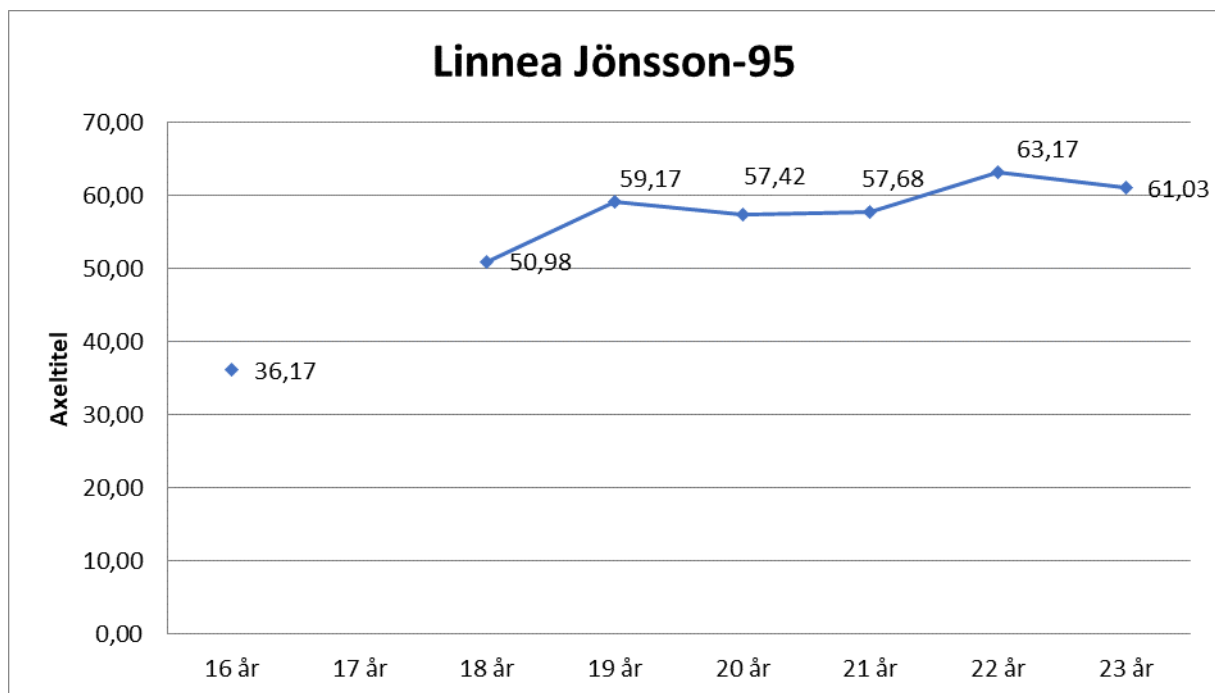

Linnea Jönsson-95

16 år	36,17	3 kg
17 år		
18 år	50,98	
19 år	59,17	
20 år	57,42	
21 år	57,68	
22 år	63,17	
23 år	61,03