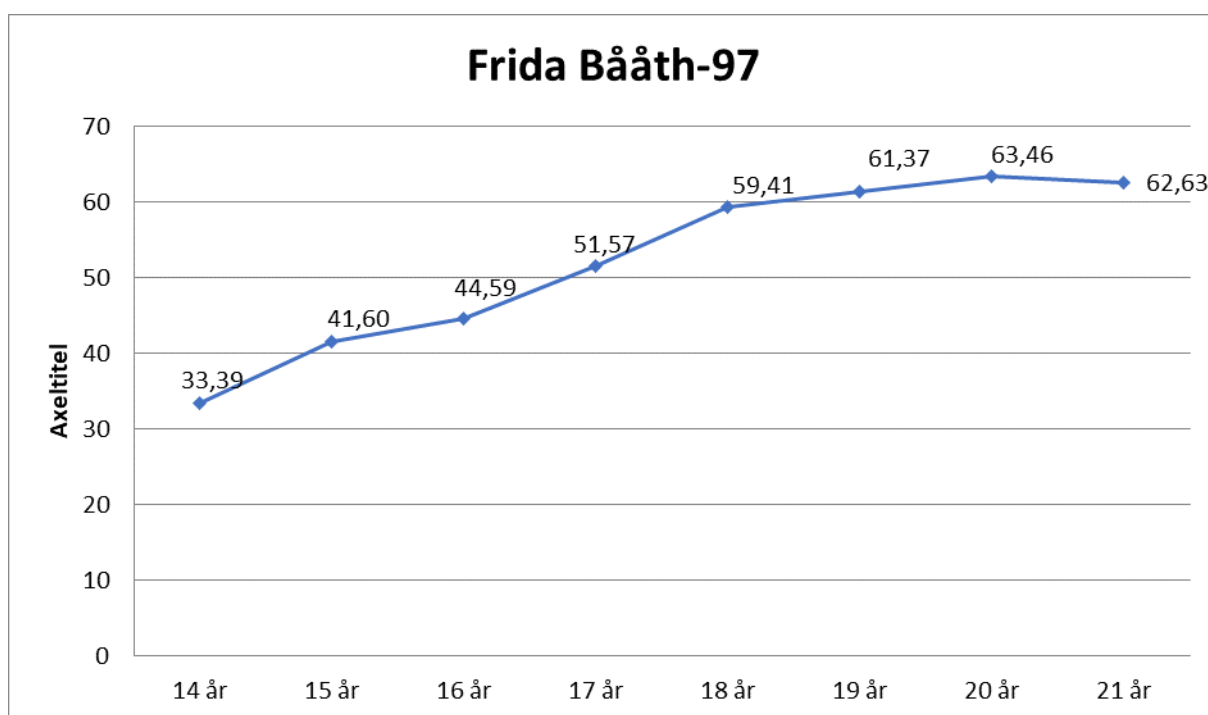

Frida Bååth-97

14 år	33,39	3 kg
15 år	41,60	3 kg
16 år	44,59	3 kg
17 år	51,57	
18 år	59,41	
19 år	61,37	
20 år	63,46	
21 år	62,63