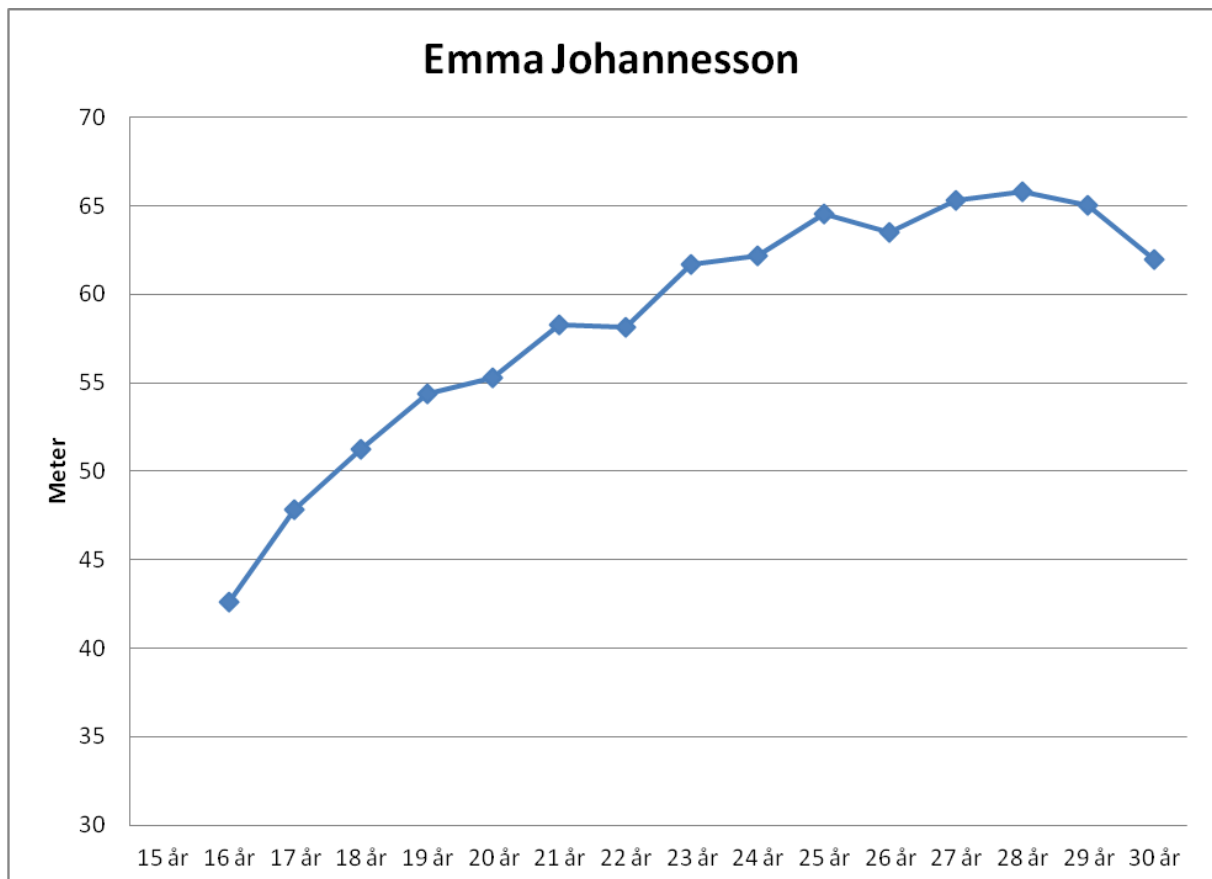

## Rebecka Kvist-83

15 år	47,23
16 år	45,48
17 år	50,40
18 år	54,45
19 år	55,12
20 år	58,52
21 år	58,85
22 år	61,43
23 år	61,31
24 år	62,15
25 år	61,19
26 år	60,98
27 år	58,99
28 år	56,98
29 år	57,65
30 år	59,09
31 år	58,91
32 år	57,24
33 år	56,76
34 år	55,83

### Karolina Pedersen-87

15 år	31,36
16 år	41,60
17 år	46,86
18 år	58,27
19 år	62,19
20 år	62,28
21 år	61,71
22 år	62,99
23 år	62,13
24 år	62,39
25 år	64,66
26 år	64,03
27 år	65,55
28 år	
29 år	
30 år	58,31

## Annika Hjelm-86

15 år	46,73
16 år	52,61
17 år	56,04
18 år	57,65
19 år	58,27
20 år	57,96
21 år	63,47
22 år	60,26

## Emma Johannesson-84

15 år	
16 år	42,60
17 år	47,82
18 år	51,22
19 år	54,37
20 år	55,30
21 år	58,25
22 år	58,17
23 år	61,71
24 år	62,18
25 år	64,54
26 år	63,49
27 år	65,29
28 år	65,78
29 år	65,03
30 år	61,97