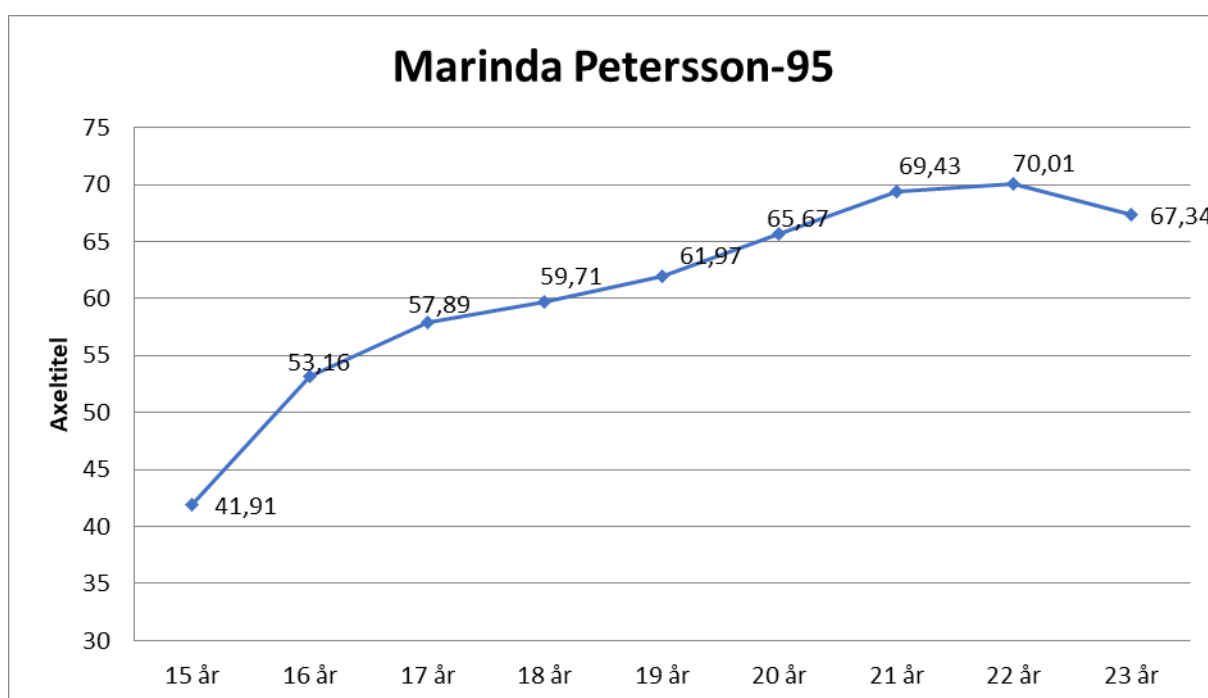

## Ida Storm-91

15 år	41,84
16 år	48,69
17 år	57,55
18 år	60,94
19 år	56,66
20 år	63,72
21 år	66,48
22 år	68,05
23 år	69,13
24 år	66,86
25 år	66,91
26 år	71,52

## Malin Johansson-92

15 år	46,80
16 år	52,76
17 år	54,77
18 år	57,40
19 år	60,76
20 år	57,33
21 år	61,63
22 år	60,28

### Eleni Larsson-93

15 år	46,60
16 år	52,49
17 år	55,76
18 år	59,42
19 år	66,19
20 år	67,13
21 år	65,64
22 år	68,76
23 år	66,09
24 år	64,86

## Marinda Petersson-95

15 år	41,91
16 år	53,16
17 år	57,89
18 år	59,71
19 år	61,97
20 år	65,67
21 år	69,43
22 år	70,01
23 år	67,34