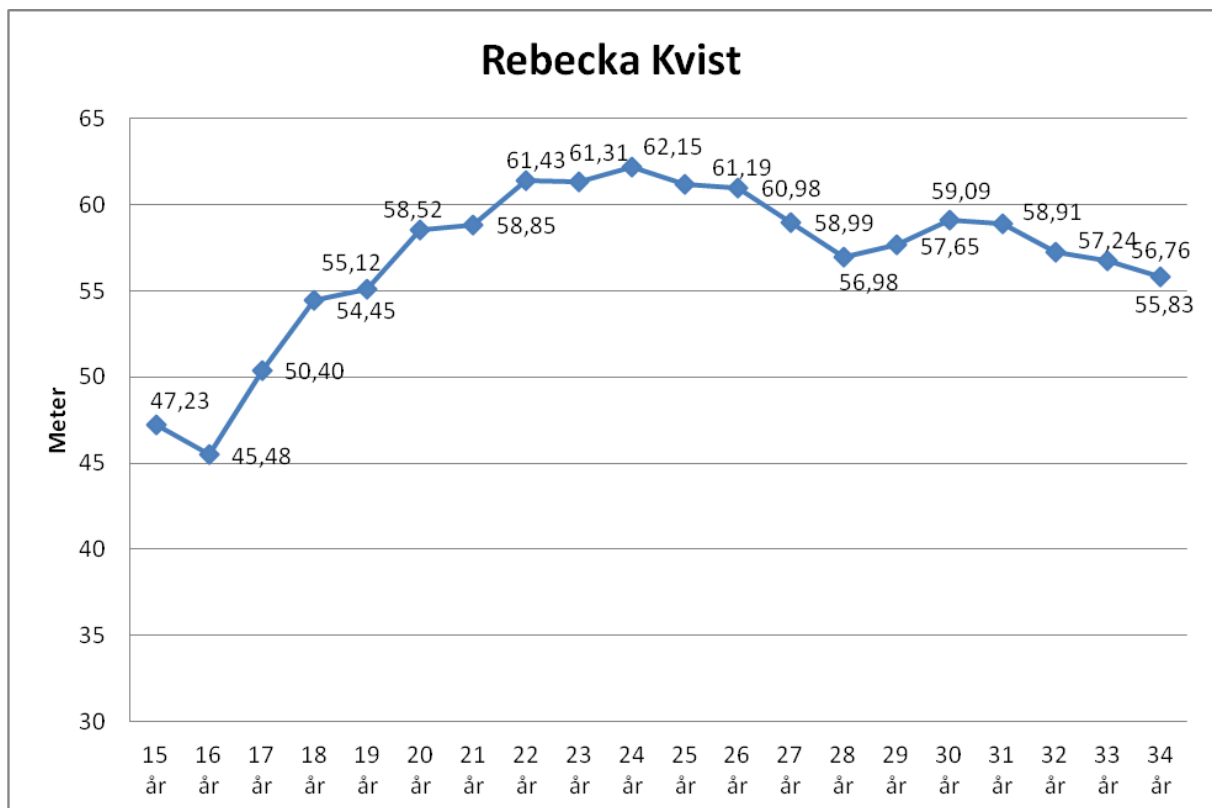

### Karin Enström-83

15 år	41,94
16 år	43,57
17 år	51,11
18 år	53,62
19 år	58,36
20 år	60,53
21 år	61,03
22 år	57,57
23 år	59,49
24 år	62,44
25 år	60,60
26 år	59,72
27 år	60,20

## Tracy Andersson-84

15 år	34,75
16 år	35,96
17 år	45,83
18 år	51,80
19 år	57,10
20 år	60,48
21 år	64,85
22 år	65,48
23 år	63,90
24 år	65,24
25 år	67,89
26 år	69,28
27 år	68,61
28 år	70,33
29 år	70,82
30 år	70,51
31 år	69,23
32 år	70,99
33 år	61,27

### Marie Hilmersson-81

15 år	36,24	3 kg
16 år	43,12	3 kg
17 år	48,38	
18 år	52,07	
19 år	52,40	
20 år	57,37	
21 år	58,65	
22 år	58,89	
23 år	59,94	
24 år	61,75	
25 år	59,85	
26 år	61,62	
27 år	63,87	
28 år	63,92	

## Rebecka Kvist-83

15 år	47,23
16 år	45,48
17 år	50,40
18 år	54,45
19 år	55,12
20 år	58,52
21 år	58,85
22 år	61,43
23 år	61,31
24 år	62,15
25 år	61,19
26 år	60,98
27 år	58,99
28 år	56,98
29 år	57,65
30 år	59,09
31 år	58,91
32 år	57,24
33 år	56,76
34 år	55,83