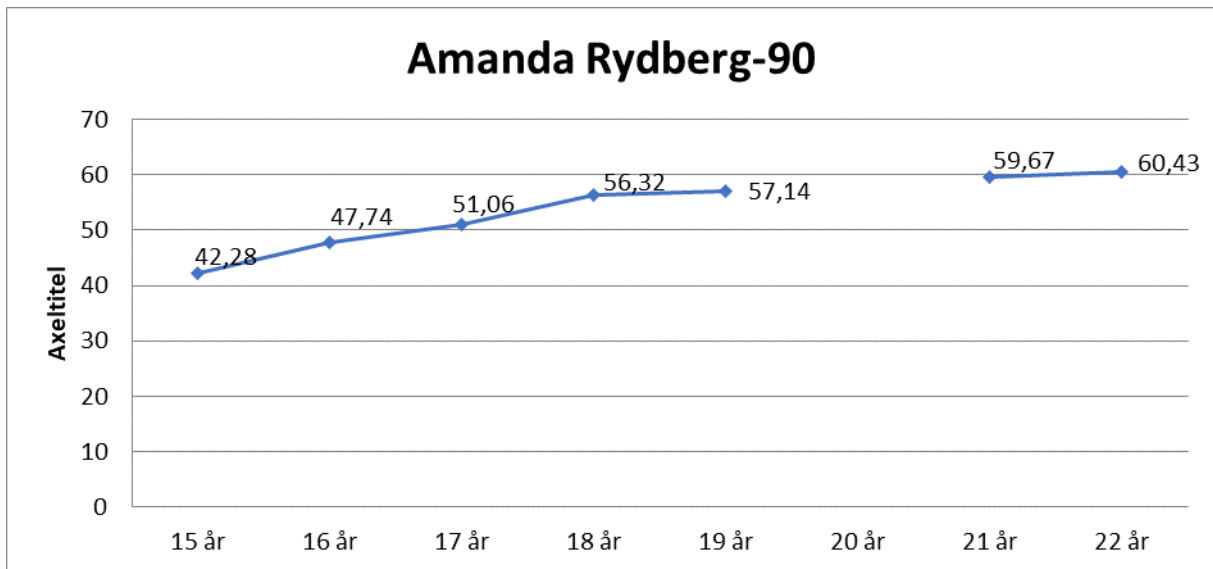

Amanda Rydberg-90

15 år	42,28
16 år	47,74
17 år	51,06
18 år	56,32
19 år	57,14
20 år	
21 år	59,67
22 år	60,43