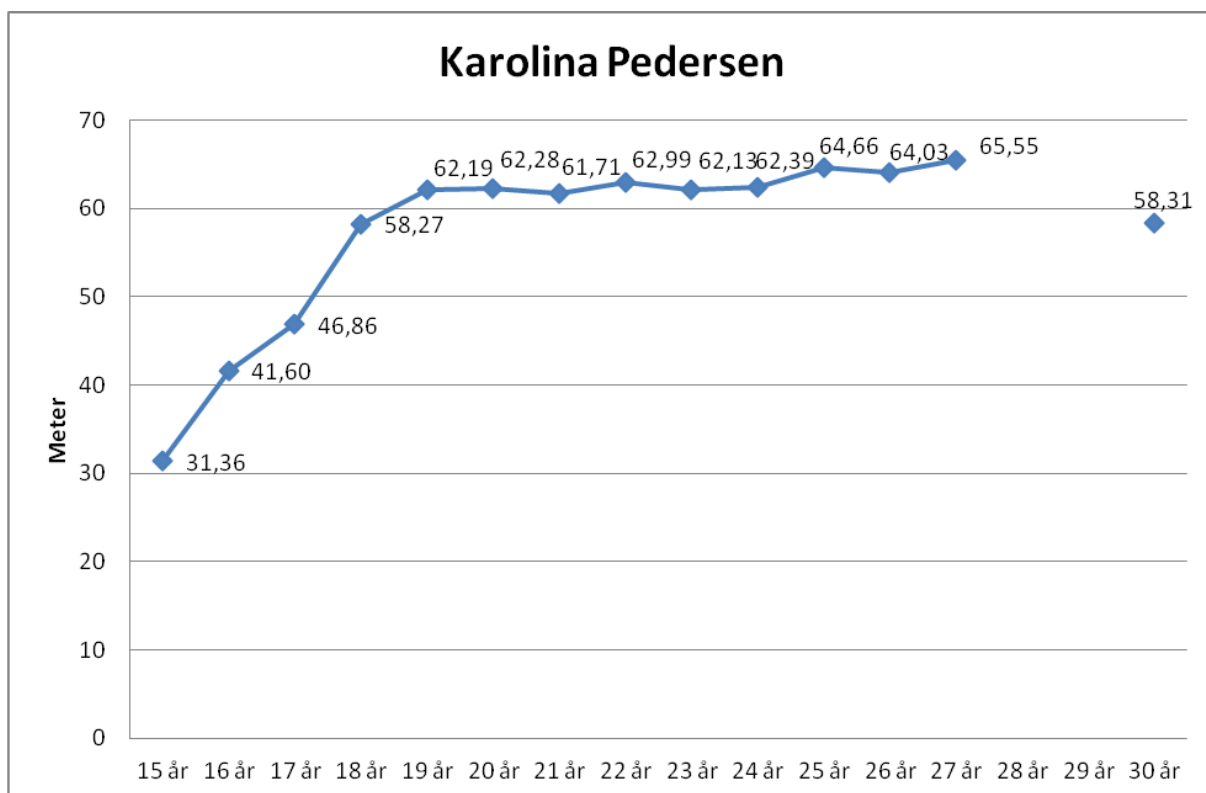

### Marie Hilmersson-81

15 år	36,24	3 kg
16 år	43,12	3 kg
17 år	48,38	
18 år	52,07	
19 år	52,40	
20 år	57,37	
21 år	58,65	
22 år	58,89	
23 år	59,94	
24 år	61,75	
25 år	59,85	
26 år	61,62	
27 år	63,87	
28 år	63,92	

## Rebecka Kvist-83

15 år	47,23
16 år	45,48
17 år	50,40
18 år	54,45
19 år	55,12
20 år	58,52
21 år	58,85
22 år	61,43
23 år	61,31
24 år	62,15
25 år	61,19
26 år	60,98
27 år	58,99
28 år	56,98
29 år	57,65
30 år	59,09
31 år	58,91
32 år	57,24
33 år	56,76
34 år	55,83

### Karolina Pedersen-87

15 år	31,36
16 år	41,60
17 år	46,86
18 år	58,27
19 år	62,19
20 år	62,28
21 år	61,71
22 år	62,99
23 år	62,13
24 år	62,39
25 år	64,66
26 år	64,03
27 år	65,55
28 år	
29 år	
30 år	58,31

## Annika Hjelm-86

15 år	46,73
16 år	52,61
17 år	56,04
18 år	57,65
19 år	58,27
20 år	57,96
21 år	63,47
22 år	60,26