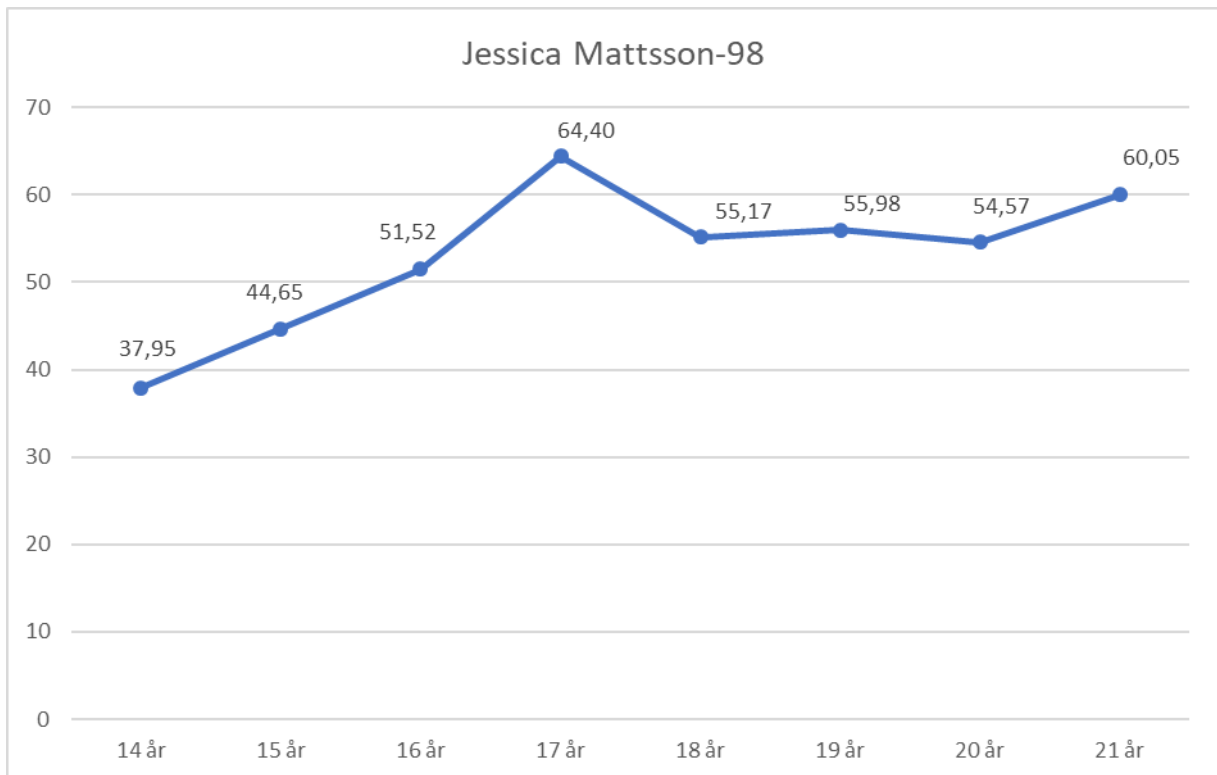

Linnea Jönsson-95

16 år	36,17	3 kg
17 år		
18 år	50,98	
19 år	59,17	
20 år	57,42	
21 år	57,68	
22 år	63,17	
23 år	61,03	
24 år	61,49	
25 år	59,22	

Kajsa Wennberg-96

18 år	49,69
19 år	55,09
20 år	57,51
21 år	60,14
22 år	62,79
23 år	60,19
24 år	60,50

Vanessa Kamga-98

17 år	47,94
18 år	50,12
19 år	55,10
20 år	61,22
21 år	57,46
22 år	55,78

Rebecka Hallerth-96

17 år	33,78
18 år	50,90
19 år	52,34
20 år	52,76
21 år	54,33
22 år	58,35
23 år	60,72
24 år	61,59

Annika Larsson-96

15 år	34,05
16 år	39,31
17 år	46,62
18 år	51,65
19 år	54,68
20 år	55,09
21 år	58,22
22 år	57,18
23 år	60,36

Jessica Mattsson-98

14 år	37,95
15 år	44,65
16 år	51,52
17 år	64,40
18 år	55,17
19 år	55,98
20 år	54,57
21 år	60,05

Sara Forsell-00

14 år	44,63	3 kg
15 år	51,56	3 kg
16 år	57,63	3 kg
17 år	63,82	3 kg
18 år	51,72	
19 år	55,26	
20 år	61,86	

Kenneth Riggberger