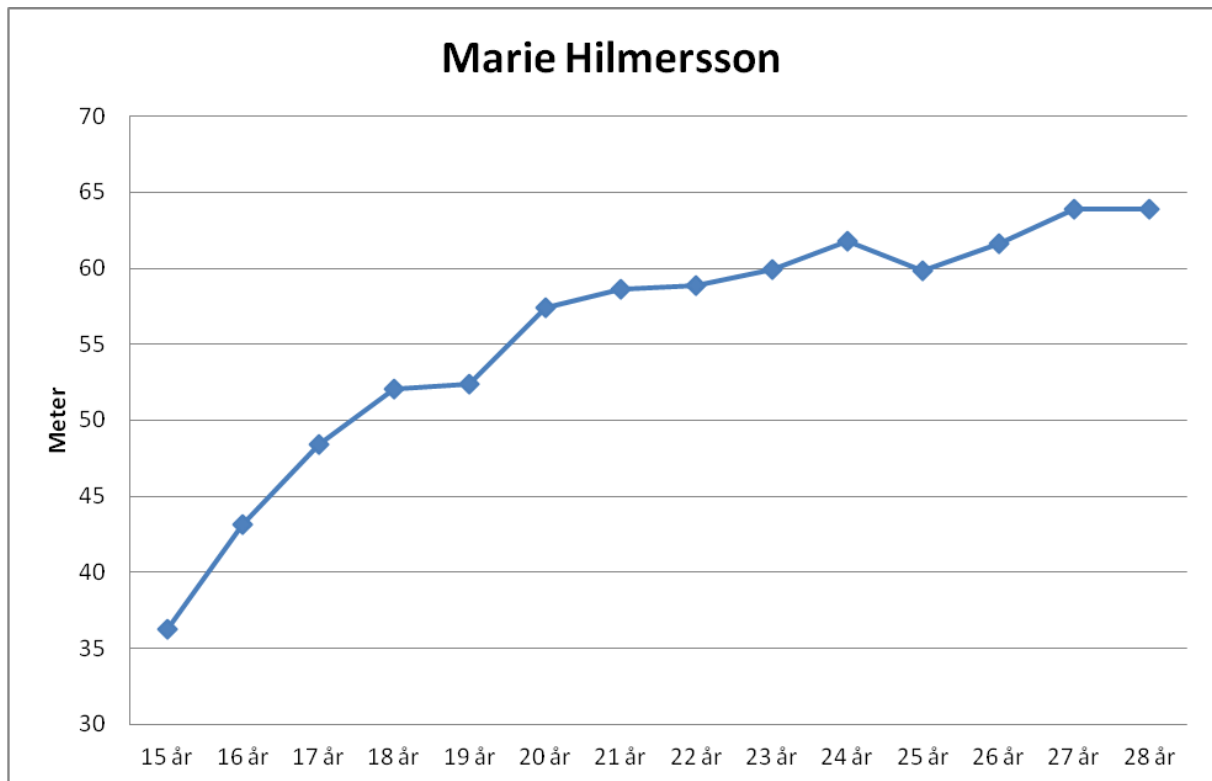

Cecilia Nilsson-79

16 år	36,26
17 år	45,48
18 år	54,78
19 år	59,29
20 år	63,37
21 år	62,54
22 år	64,53
23 år	65,14
24 år	63,49
25 år	66,77
26 år	68,44
27 år	69,03
28 år	68,31
29 år	69,09
30 år	68,00
31 år	67,67
32 år	65,39
33 år	64,85

Karin Enström-83

15 år	41,94
16 år	43,57
17 år	51,11
18 år	53,62
19 år	58,36
20 år	60,53
21 år	61,03
22 år	57,57
23 år	59,49
24 år	62,44
25 år	60,60
26 år	59,72
27 år	60,20

Tracy Andersson-84

15 år	34,75
16 år	35,96
17 år	45,83
18 år	51,80
19 år	57,10
20 år	60,48
21 år	64,85
22 år	65,48
23 år	63,90
24 år	65,24
25 år	67,89
26 år	69,28
27 år	68,61
28 år	70,33
29 år	70,82
30 år	70,51
31 år	69,23
32 år	70,99
33 år	61,27
34 år	67,06
35 år	67,42

Marie Hilmersson-81

15 år	36,24	3 kg
16 år	43,12	3 kg
17 år	48,38	
18 år	52,07	
19 år	52,40	
20 år	57,37	
21 år	58,65	
22 år	58,89	
23 år	59,94	
24 år	61,75	
25 år	59,85	
26 år	61,62	
27 år	63,87	
28 år	63,92	

Karolina Pedersen-87

15 år	31,36
16 år	41,60
17 år	46,86
18 år	58,27
19 år	62,19
20 år	62,28
21 år	61,71
22 år	62,99
23 år	62,13
24 år	62,39
25 år	64,66
26 år	64,03
27 år	65,55
28 år	
29 år	
30 år	58,31