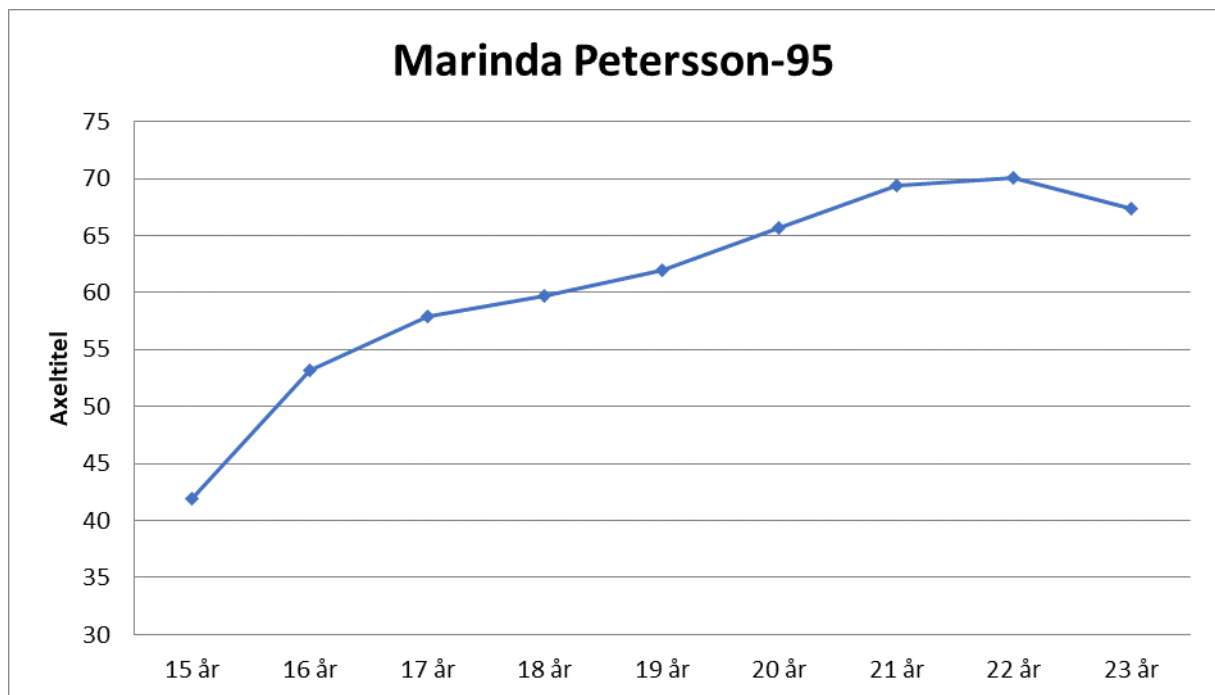

Ida Storm-91

15 år	41,84
16 år	48,69
17 år	57,55
18 år	60,94
19 år	56,66
20 år	63,72
21 år	66,48
22 år	68,05
23 år	69,13
24 år	66,86
25 år	66,91
26 år	71,52
27 år	70,62
28 år	70,01
29 år	70,46

Malin Johansson-92

15 år	46,80
16 år	52,76
17 år	54,77
18 år	57,40
19 år	60,76
20 år	57,33
21 år	61,63
22 år	60,28

Eleni Larsson-93

15 år	46,60	3 kg
16 år	52,49	
17 år	55,76	
18 år	59,42	
19 år	66,19	
20 år	67,13	
21 år	65,64	
22 år	68,76	
23 år	66,09	
24 år	64,86	
25 år	60,13	
26 år		
27 år	65,48	

Marinda Petersson-95

15 år	41,91
16 år	53,16
17 år	57,89
18 år	59,71
19 år	61,97
20 år	65,67
21 år	69,43
22 år	70,01
23 år	67,34

Amanda Erksson-90

Amanda-90

15 år	41,18	3 kg
16 år	40,30	
17 år	47,13	
18 år	52,22	
19 år	53,71	
20 år	52,17	
21 år	52,95	
22 år	56,92	
23 år	58,69	
24 år	60,39	
25 år	60,14	

Emma Thor-97

16 år	49,00
17 år	53,23
18 år	62,99
19 år	61,33
20 år	64,69
21 år	64,85
22 år	65,31

Amanda Rydberg-90

15 år	42,28
16 år	47,74
17 år	51,06
18 år	56,32
19 år	57,14
20 år	
21 år	59,67
22 år	60,43