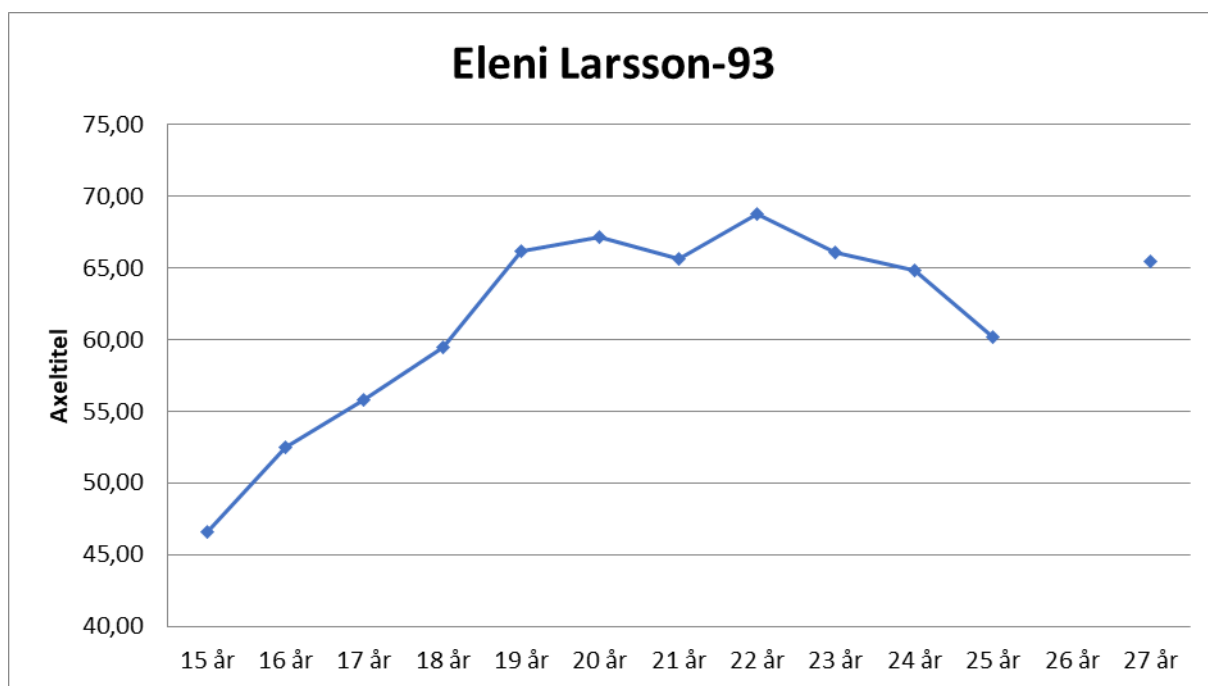

Josefin Berg-85

16 år	40,31
17 år	46,32
18 år	51,90
19 år	53,92
20 år	58,68
21 år	57,46
22 år	60,81
23 år	60,75
24 år	58,91
25 år	59,67
26 år	60,74
27 år	64,63
28 år	67,18
29 år	64,42
30 år	65,04
31 år	62,12
32 år	57,96
33 år	56,02
34 år	60,12

Ida Storm-91

15 år	41,84
16 år	48,69
17 år	57,55
18 år	60,94
19 år	56,66
20 år	63,72
21 år	66,48
22 år	68,05
23 år	69,13
24 år	66,86
25 år	66,91
26 år	71,52
27 år	70,62
28 år	70,01
29 år	70,46

Malin Johansson-92

15 år	46,80
16 år	52,76
17 år	54,77
18 år	57,40
19 år	60,76
20 år	57,33
21 år	61,63
22 år	60,28

Eleni Larsson-93

15 år	46,60	3 kg
16 år	52,49	
17 år	55,76	
18 år	59,42	
19 år	66,19	
20 år	67,13	
21 år	65,64	
22 år	68,76	
23 år	66,09	
24 år	64,86	
25 år	60,13	
26 år		
27 år	65,48	