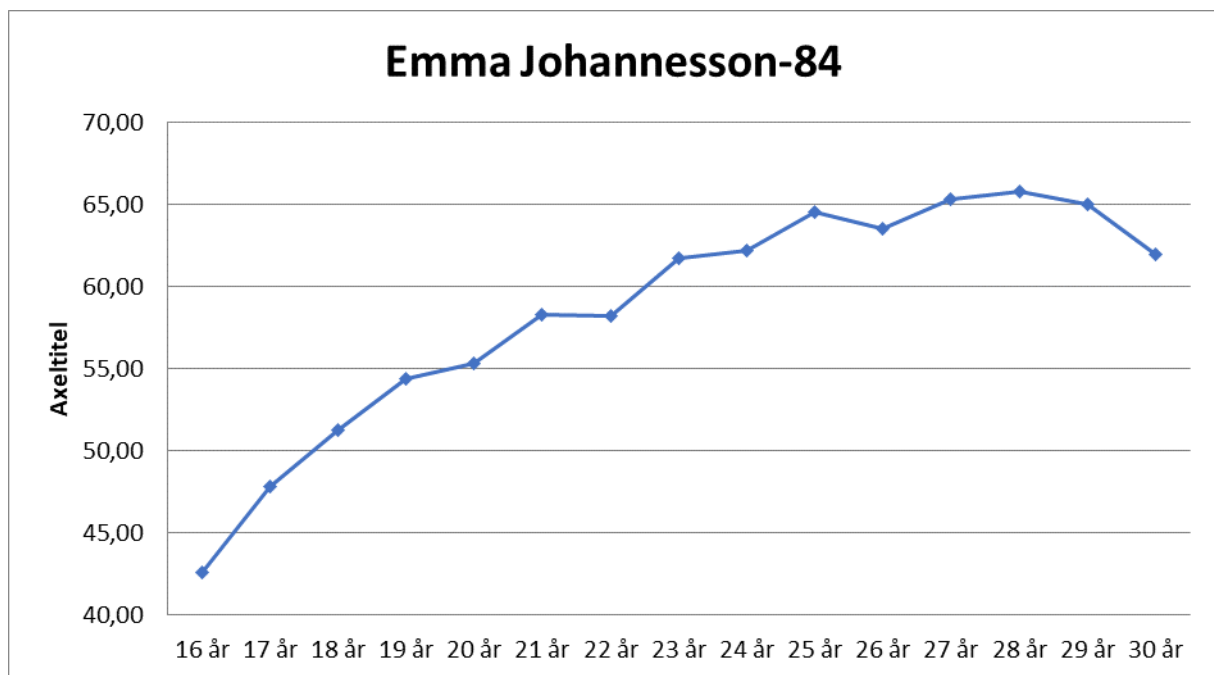

Marie Hilmersson-81

15 år	36,24	3 kg
16 år	43,12	3 kg
17 år	48,38	
18 år	52,07	
19 år	52,40	
20 år	57,37	
21 år	58,65	
22 år	58,89	
23 år	59,94	
24 år	61,75	
25 år	59,85	
26 år	61,62	
27 år	63,87	
28 år	63,92	

Karolina Pedersen-87

15 år	31,36
16 år	41,60
17 år	46,86
18 år	58,27
19 år	62,19
20 år	62,28
21 år	61,71
22 år	62,99
23 år	62,13
24 år	62,39
25 år	64,66
26 år	64,03
27 år	65,55
28 år	
29 år	
30 år	58,31

Annika Hjelm-86

15 år	46,73
16 år	52,61
17 år	56,04
18 år	57,65
19 år	58,27
20 år	57,96
21 år	63,47
22 år	60,26

Emma Johannesson-84

15 år	
16 år	42,60
17 år	47,82
18 år	51,22
19 år	54,37
20 år	55,30
21 år	58,25
22 år	58,17
23 år	61,71
24 år	62,18
25 år	64,54
26 år	63,49
27 år	65,29
28 år	65,78
29 år	65,03
30 år	61,97

Josefin Berg-85

16 år	40,31
17 år	46,32
18 år	51,90
19 år	53,92
20 år	58,68
21 år	57,46
22 år	60,81
23 år	60,75
24 år	58,91
25 år	59,67
26 år	60,74
27 år	64,63
28 år	67,18
29 år	64,42
30 år	65,04
31 år	62,12
32 år	57,96
33 år	56,02
34 år	60,12