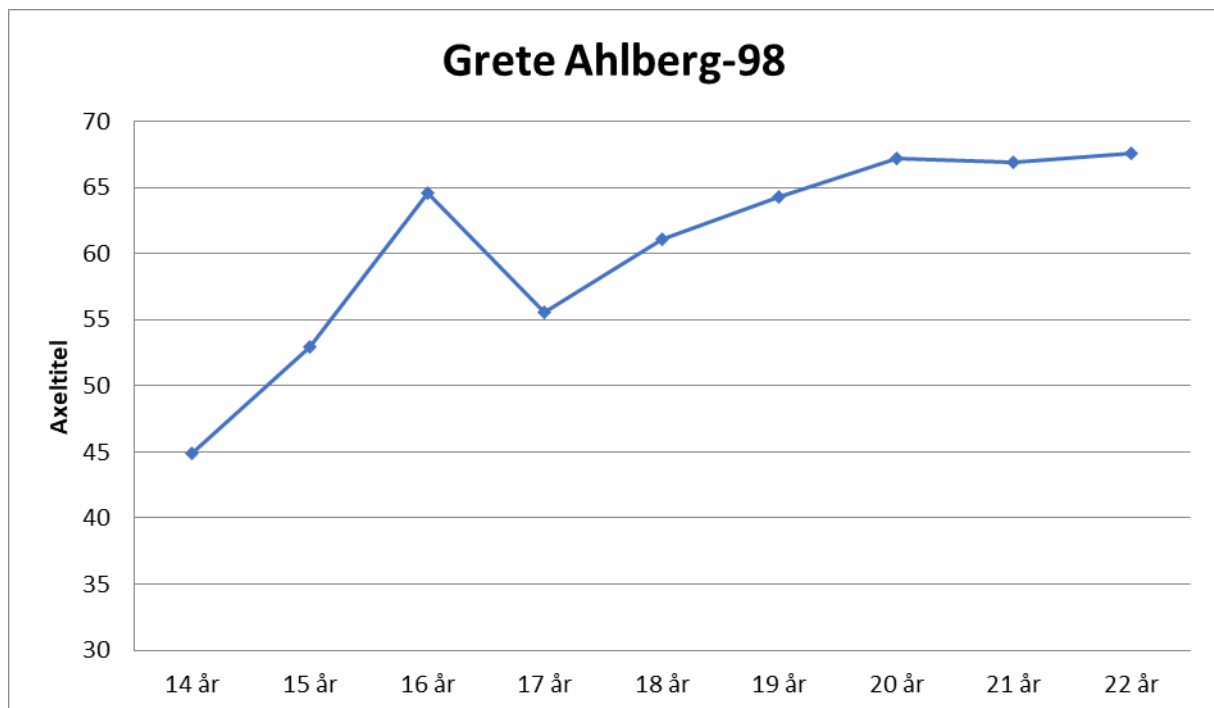

15 år	46,80
16 år	52,76
17 år	54,77
18 år	57,40
19 år	60,76
20 år	57,33
21 år	61,63
22 år	60,28

Eleni Larsson-93

15 år	46,60	3 kg
16 år	52,49	
17 år	55,76	
18 år	59,42	
19 år	66,19	
20 år	67,13	
21 år	65,64	
22 år	68,76	
23 år	66,09	
24 år	64,86	
25 år	60,13	
26 år		
27 år	65,48	

Marinda Petersson-95

15 år	41,91
16 år	53,16
17 år	57,89
18 år	59,71
19 år	61,97
20 år	65,67
21 år	69,43
22 år	70,01
23 år	67,34

Amanda Erksson-90

Amanda-90

15 år	41,18	3 kg
16 år	40,30	
17 år	47,13	
18 år	52,22	
19 år	53,71	
20 år	52,17	
21 år	52,95	
22 år	56,92	
23 år	58,69	
24 år	60,39	
25 år	60,14	

Emma Thor-97

16 år	49,00
17 år	53,23
18 år	62,99
19 år	61,33
20 år	64,69
21 år	64,85
22 år	65,31

Amanda Rydberg-90

15 år	42,28
16 år	47,74
17 år	51,06
18 år	56,32
19 år	57,14
20 år	
21 år	59,67
22 år	60,43

Frida Bååth-97

14 år	33,39	3 kg
15 år	41,60	3 kg
16 år	44,59	3 kg
17 år	51,57	
18 år	59,41	
19 år	61,37	
20 år	63,46	
21 år	62,63	
22 år	63,11	
23 år	61,14	

Grete Ahlberg-98

14 år	44,87	3 kg
15 år	52,90	3 kg
16 år	64,55	3 kg
17 år	55,55	
18 år	61,09	
19 år	64,25	
20 år	67,17	
21 år	66,87	
22 år	67,57	