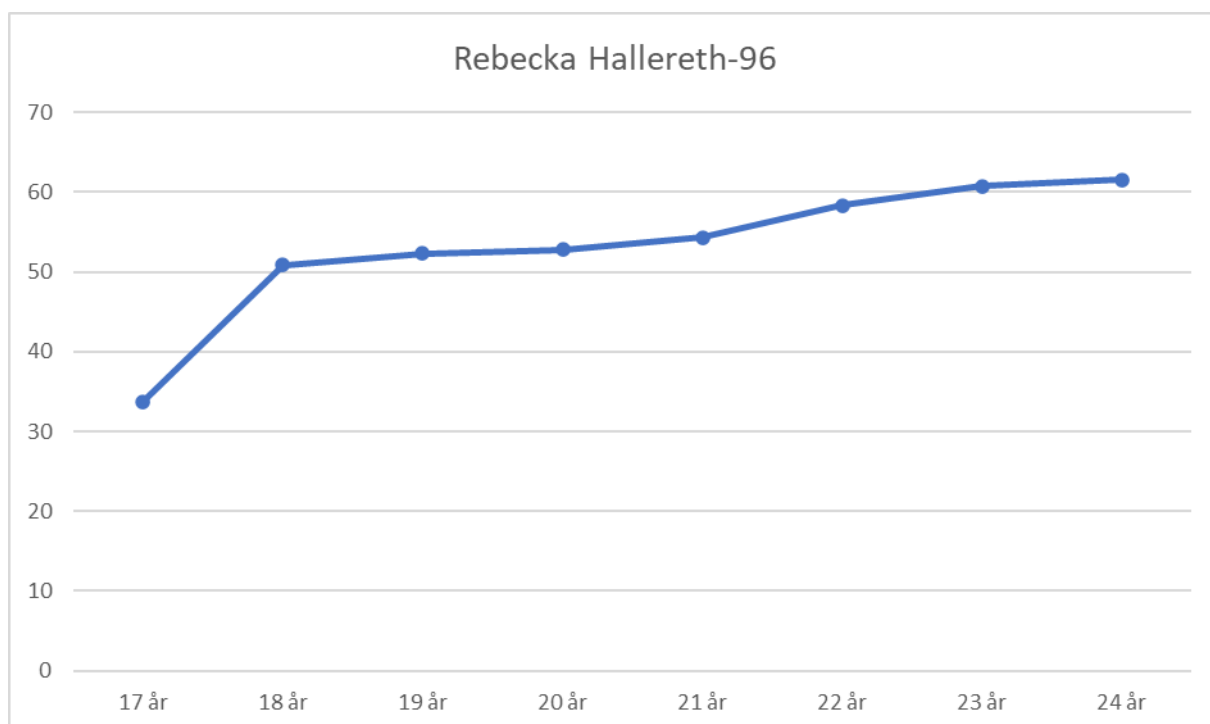

Frida Bååth-97

14 år	33,39	3 kg
15 år	41,60	3 kg
16 år	44,59	3 kg
17 år	51,57	
18 år	59,41	
19 år	61,37	
20 år	63,46	
21 år	62,63	
22 år	63,11	
23 år	61,14	

Grete Ahlberg-98

14 år	44,87	3 kg
15 år	52,90	3 kg
16 år	64,55	3 kg
17 år	55,55	
18 år	61,09	
19 år	64,25	
20 år	67,17	
21 år	66,87	
22 år	67,57	

Linnea Jönsson-95

16 år	36,17	3 kg
17 år		
18 år	50,98	
19 år	59,17	
20 år	57,42	
21 år	57,68	
22 år	63,17	
23 år	61,03	
24 år	61,49	
25 år	59,22	

Kajsa Wennberg-96

18 år	49,69
19 år	55,09
20 år	57,51
21 år	60,14
22 år	62,79
23 år	60,19
24 år	60,50

Vanessa Kamga-98

17 år	47,94
18 år	50,12
19 år	55,10
20 år	61,22
21 år	57,46
22 år	55,78

Rebecka Hallerth-96

17 år	33,78
18 år	50,90
19 år	52,34
20 år	52,76
21 år	54,33
22 år	58,35
23 år	60,72
24 år	61,59

Annika Larsson-96

15 år	34,05
16 år	39,31
17 år	46,62
18 år	51,65
19 år	54,68
20 år	55,09
21 år	58,22
22 år	57,18
23 år	60,36

Jessica Mattsson-98

14 år	37,95
15 år	44,65
16 år	51,52
17 år	64,40
18 år	55,17
19 år	55,98
20 år	54,57
21 år	60,05