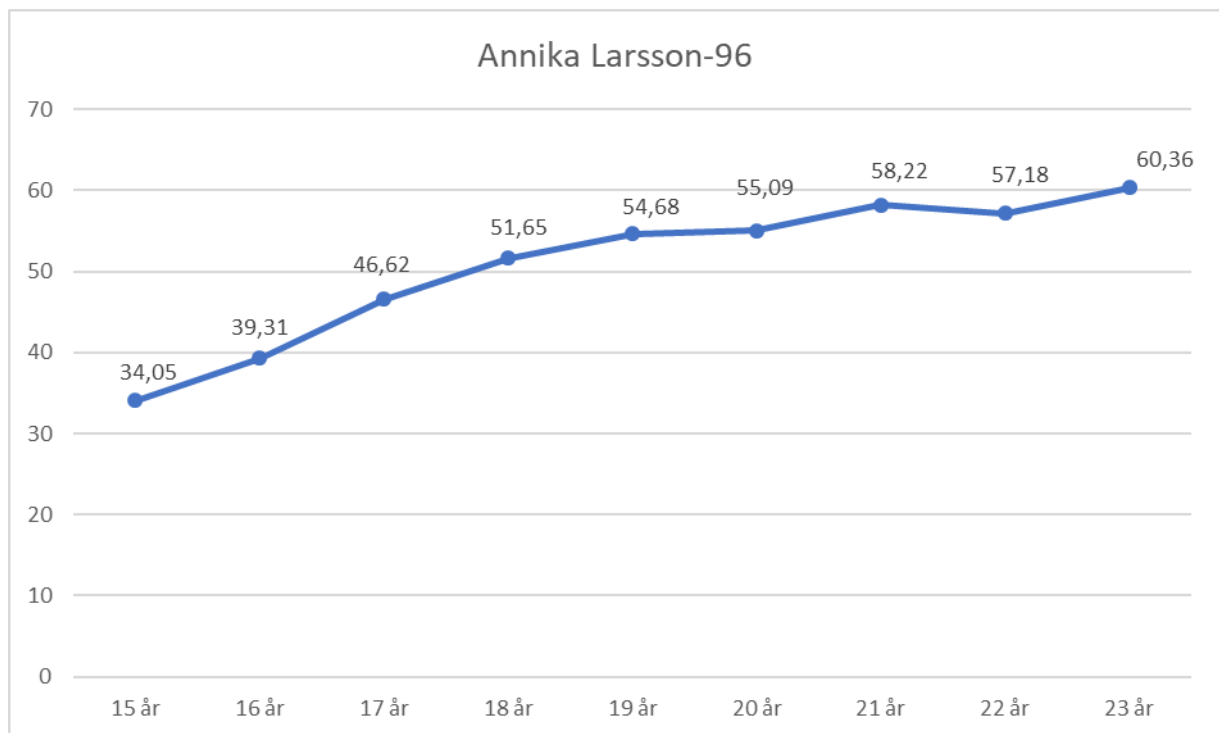

Linnea Jönsson-95

16 år	36,17	3 kg
17 år		
18 år	50,98	
19 år	59,17	
20 år	57,42	
21 år	57,68	
22 år	63,17	
23 år	61,03	
24 år	61,49	
25 år	59,22	

Kajsa Wennberg-96

18 år	49,69
19 år	55,09
20 år	57,51
21 år	60,14
22 år	62,79
23 år	60,19
24 år	60,50

Vanessa Kamga-98

17 år	47,94
18 år	50,12
19 år	55,10
20 år	61,22
21 år	57,46
22 år	55,78

Rebecka Hallerth-96

17 år	33,78
18 år	50,90
19 år	52,34
20 år	52,76
21 år	54,33
22 år	58,35
23 år	60,72
24 år	61,59

Annika Larsson-96

15 år	34,05
16 år	39,31
17 år	46,62
18 år	51,65
19 år	54,68
20 år	55,09
21 år	58,22
22 år	57,18
23 år	60,36

Jessica Mattsson-98

14 år	37,95
15 år	44,65
16 år	51,52
17 år	64,40
18 år	55,17
19 år	55,98
20 år	54,57
21 år	60,05

Sara Forsell-00

14 år	44,63	3 kg
15 år	51,56	3 kg
16 år	57,63	3 kg
17 år	63,82	3 kg
18 år	51,72	
19 år	55,26	
20 år	61,86	

Kenneth Riggberger