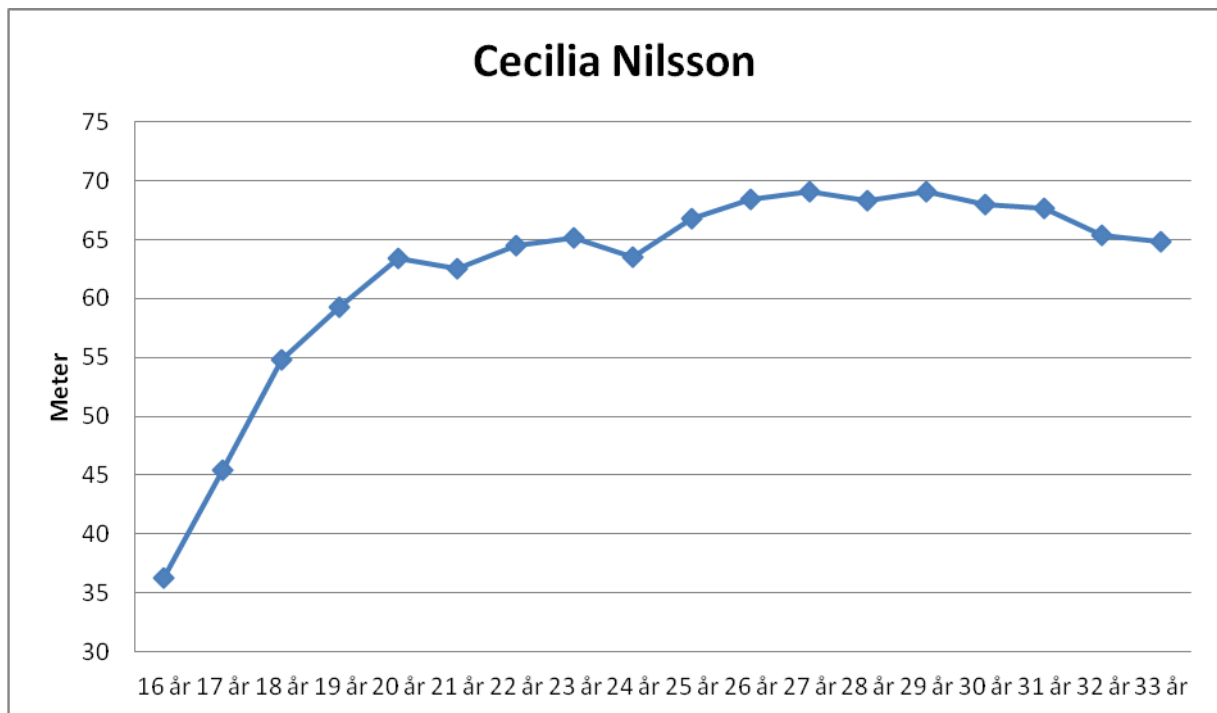

Medelålder

23,8

Sverige bästa olika åldrar

	1:a	Resultat	2:a	Resultat	3:a	Resultat
16 år	Marinda Petersson	53,16	Annika Hjelm	52,61	Eleni Larsson	52,49
17 år	Marinda Petersson	57,89	Ida Storm	57,55	Annika Hjelm	56,04
18 år	Emma Thor	62,99	Grete Ahlberg	61,09	Ida Storm	60,94
19 år	Eleni Larsson	66,19	Grete Ahlberg	64,25	Karlolina Pedersson	62,19
20 år	Grete Ahlberg	67,17	Eleni Larsson	67,13	Marinda Petersson	65,67
21 år	Marinda Petersson	69,43	Grete Ahlberg	66,87	Eleni Larsson	65,64
22 år	Marinda Petersson	70,01	Eleni Larsson	68,76	Ida Storm	68,05
23 år	Ida Storm	69,13	Marinda Petersson	67,34	Eleni Larsson	66,09
24 år	Ida Storm	66,86	Tracy Andersson	65,24	Cecilia Nilsson	63,44
25 år	Tracy Andersson	67,89	Ida Storm	66,91	Cecilia Nilsson	66,77
26 år	Ida Storm	71,52	Tracy Andersson	69,28	Cecilia Nilsson	68,44
27 år	Ida Storm	70,62	Cecilia Nilsson	69,03	Tracy Andersson	68,61
28 år	Tracy Andersson	70,33	Ida Storm	70,01	Cecilia Nilsson	68,31
29 år	Tracy Andersson	70,82	Ida Storm	70,46	Cecilia Nilsson	69,09
30 år	Tracy Andersson	70,51	Cecilia Nilsson	68,00	Emma Johannesson	61,97
31 år	Tracy Andersson	69,23	Cecilia Nilsson	67,67	Rebecka Kvist	58,91
32 år	Tracy Andersson	70,99	Rebecka Kvist	57,24		
33 år	Cecilia Nilsson	64,85	Tracy Andersson	61,27	Rebecka Kvist	56,76
34 år	Tracy Andersson	67,06	Rebecka Kvist	55,83		
35 år	Tracy Andersson	67,42				
36 år	Tracy Andersson	67,91				

Cecilia Nilsson-79

16 år	36,26
17 år	45,48
18 år	54,78
19 år	59,29
20 år	63,37
21 år	62,54
22 år	64,53
23 år	65,14
24 år	63,49
25 år	66,77
26 år	68,44
27 år	69,03
28 år	68,31
29 år	69,09
30 år	68,00
31 år	67,67
32 år	65,39
33 år	64,85