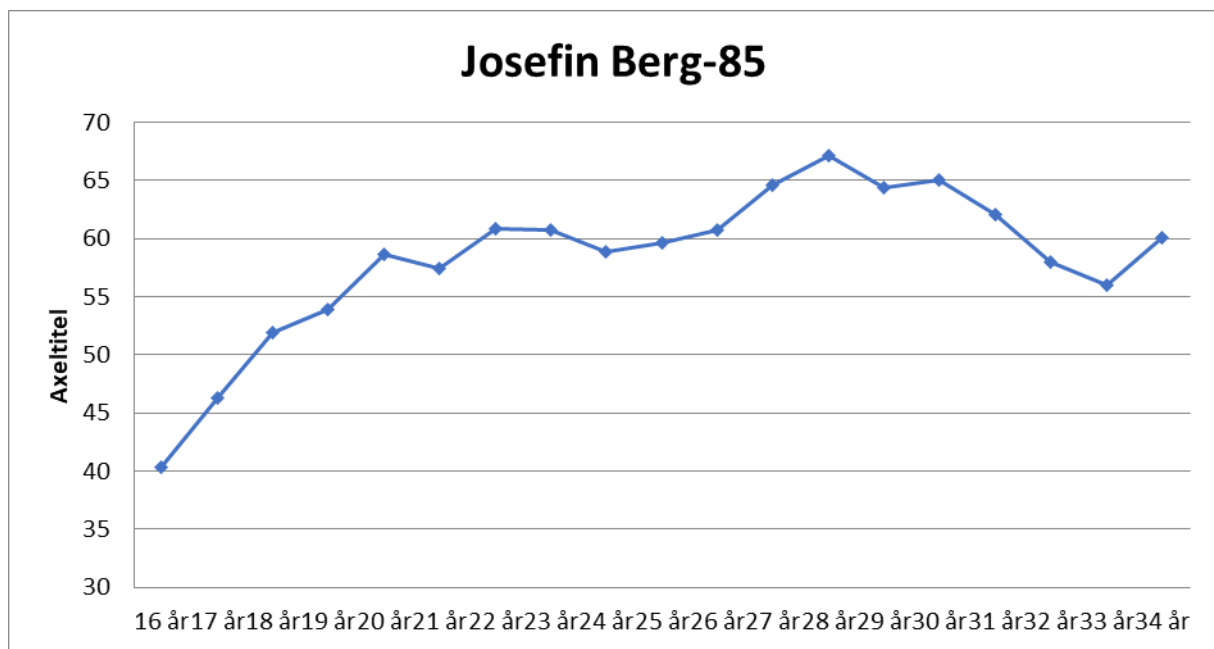

Karolina Pedersen-87

15 år	31,36
16 år	41,60
17 år	46,86
18 år	58,27
19 år	62,19
20 år	62,28
21 år	61,71
22 år	62,99
23 år	62,13
24 år	62,39
25 år	64,66
26 år	64,03
27 år	65,55
28 år	
29 år	
30 år	58,31

Annika Hjelm-86

15 år	46,73
16 år	52,61
17 år	56,04
18 år	57,65
19 år	58,27
20 år	57,96
21 år	63,47
22 år	60,26

Emma Johannesson-84

15 år	
16 år	42,60
17 år	47,82
18 år	51,22
19 år	54,37
20 år	55,30
21 år	58,25
22 år	58,17
23 år	61,71
24 år	62,18
25 år	64,54
26 år	63,49
27 år	65,29
28 år	65,78
29 år	65,03
30 år	61,97

Josefin Berg-85

16 år	40,31
17 år	46,32
18 år	51,90
19 år	53,92
20 år	58,68
21 år	57,46
22 år	60,81
23 år	60,75
24 år	58,91
25 år	59,67
26 år	60,74
27 år	64,63
28 år	67,18
29 år	64,42
30 år	65,04
31 år	62,12
32 år	57,96
33 år	56,02
34 år	60,12

Ida Storm-91

15 år	41,84
16 år	48,69
17 år	57,55
18 år	60,94
19 år	56,66
20 år	63,72
21 år	66,48
22 år	68,05
23 år	69,13
24 år	66,86
25 år	66,91
26 år	71,52
27 år	70,62
28 år	70,01
29 år	70,46

Malin Johansson-92