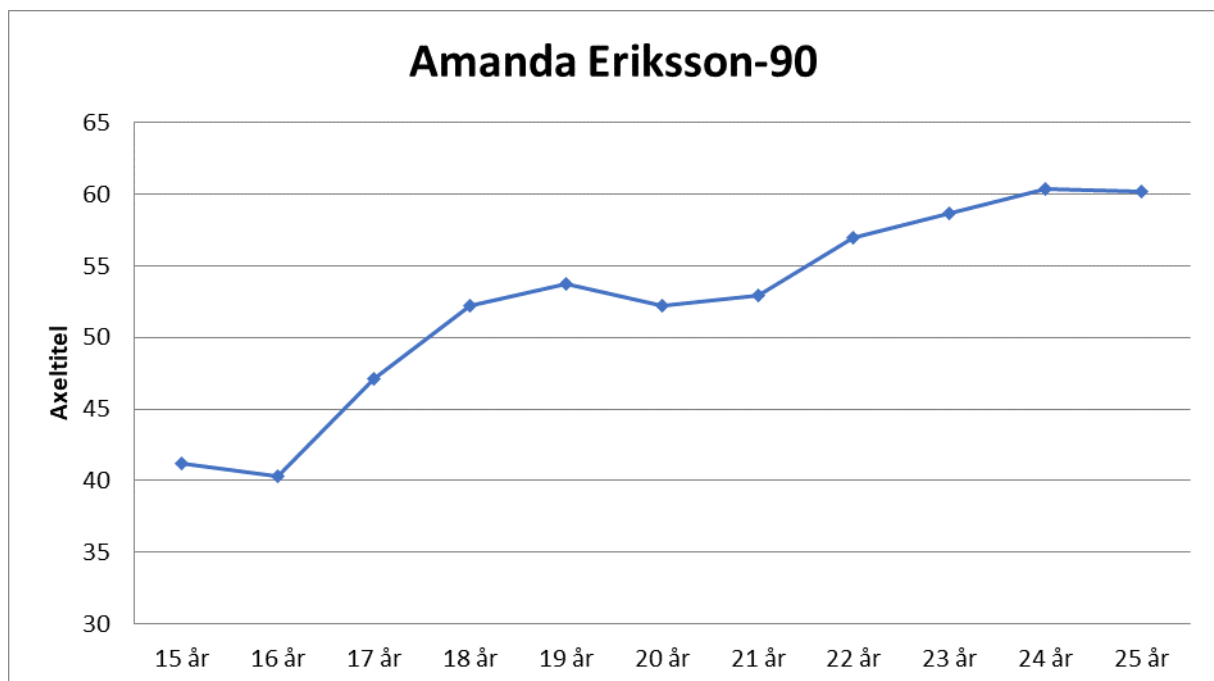

15 år	46,80
16 år	52,76
17 år	54,77
18 år	57,40
19 år	60,76
20 år	57,33
21 år	61,63
22 år	60,28

Eleni Larsson-93

15 år	46,60	3 kg
16 år	52,49	
17 år	55,76	
18 år	59,42	
19 år	66,19	
20 år	67,13	
21 år	65,64	
22 år	68,76	
23 år	66,09	
24 år	64,86	
25 år	60,13	
26 år		
27 år	65,48	

Marinda Petersson-95

15 år	41,91
16 år	53,16
17 år	57,89
18 år	59,71
19 år	61,97
20 år	65,67
21 år	69,43
22 år	70,01
23 år	67,34

Amanda Erksson-90

Amanda-90

15 år	41,18	3 kg
16 år	40,30	
17 år	47,13	
18 år	52,22	
19 år	53,71	
20 år	52,17	
21 år	52,95	
22 år	56,92	
23 år	58,69	
24 år	60,39	
25 år	60,14	

Emma Thor-97

16 år	49,00
17 år	53,23
18 år	62,99
19 år	61,33
20 år	64,69
21 år	64,85
22 år	65,31

Amanda Rydberg-90

15 år	42,28
16 år	47,74
17 år	51,06
18 år	56,32
19 år	57,14
20 år	
21 år	59,67
22 år	60,43

Frida Bååth-97

14 år	33,39	3 kg
15 år	41,60	3 kg
16 år	44,59	3 kg
17 år	51,57	
18 år	59,41	
19 år	61,37	
20 år	63,46	
21 år	62,63	
22 år	63,11	
23 år	61,14	

Grete Ahlberg-98

14 år	44,87	3 kg
15 år	52,90	3 kg
16 år	64,55	3 kg
17 år	55,55	
18 år	61,09	
19 år	64,25	
20 år	67,17	
21 år	66,87	
22 år	67,57	