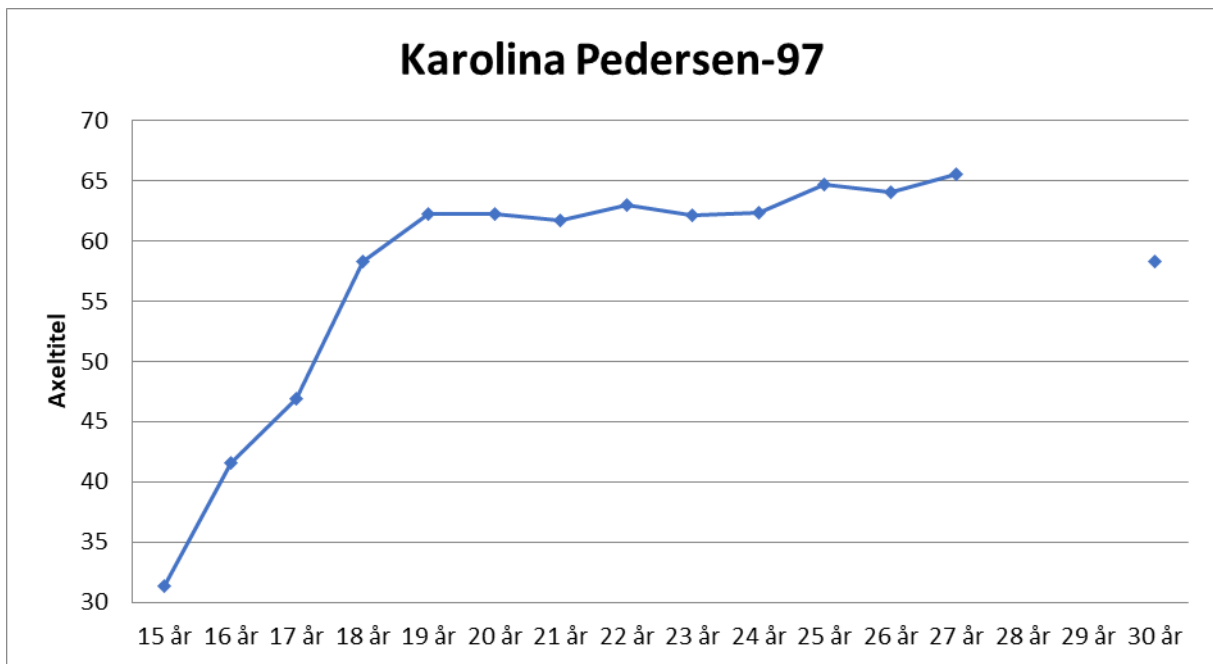

Cecilia Nilsson-79

16 år	36,26
17 år	45,48
18 år	54,78
19 år	59,29
20 år	63,37
21 år	62,54
22 år	64,53
23 år	65,14
24 år	63,49
25 år	66,77
26 år	68,44
27 år	69,03
28 år	68,31
29 år	69,09
30 år	68,00
31 år	67,67
32 år	65,39
33 år	64,85

Karin Enström-83

15 år	41,94
16 år	43,57
17 år	51,11
18 år	53,62
19 år	58,36
20 år	60,53
21 år	61,03
22 år	57,57
23 år	59,49
24 år	62,44
25 år	60,60
26 år	59,72
27 år	60,20

Tracy Andersson-84

15 år	34,75
16 år	35,96
17 år	45,83
18 år	51,80
19 år	57,10
20 år	60,48
21 år	64,85
22 år	65,48
23 år	63,90
24 år	65,24
25 år	67,89
26 år	69,28
27 år	68,61
28 år	70,33
29 år	70,82
30 år	70,51
31 år	69,23
32 år	70,99
33 år	61,27
34 år	67,06
35 år	67,42

Marie Hilmersson-81

15 år	36,24	3 kg
16 år	43,12	3 kg
17 år	48,38	
18 år	52,07	
19 år	52,40	
20 år	57,37	
21 år	58,65	
22 år	58,89	
23 år	59,94	
24 år	61,75	
25 år	59,85	
26 år	61,62	
27 år	63,87	
28 år	63,92	

Karolina Pedersen-87

15 år	31,36
16 år	41,60
17 år	46,86
18 år	58,27
19 år	62,19
20 år	62,28
21 år	61,71
22 år	62,99
23 år	62,13
24 år	62,39
25 år	64,66
26 år	64,03
27 år	65,55
28 år	
29 år	
30 år	58,31