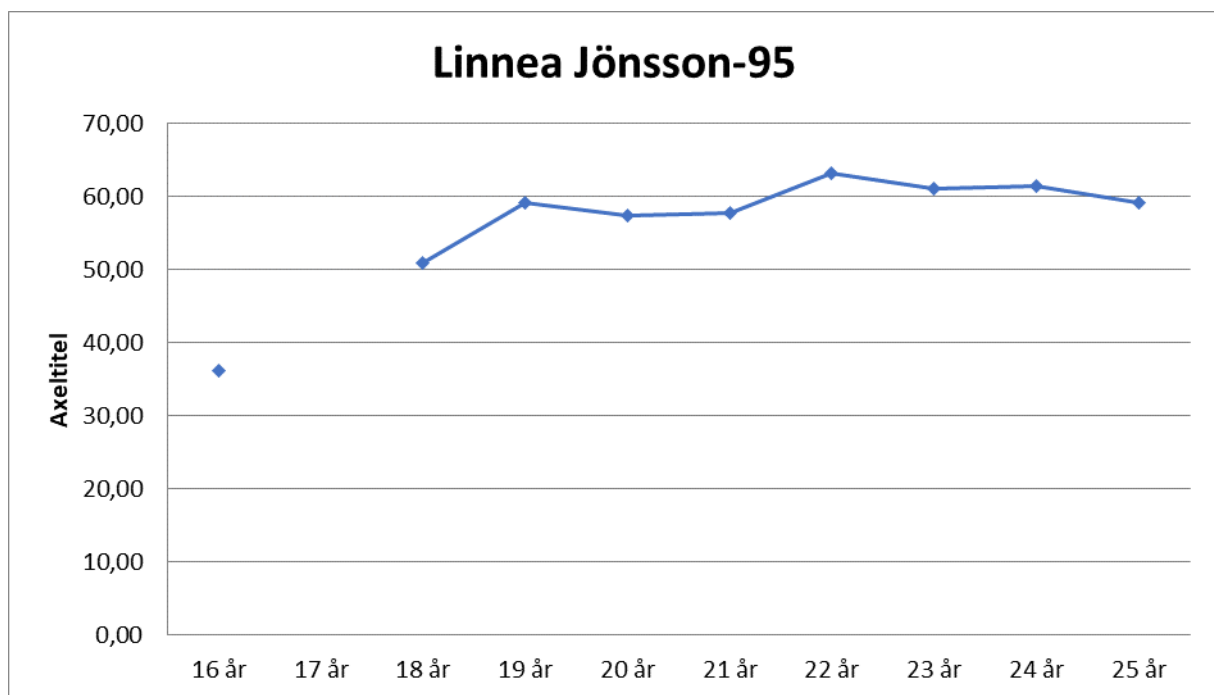

Emma Thor-97

16 år	49,00
17 år	53,23
18 år	62,99
19 år	61,33
20 år	64,69
21 år	64,85
22 år	65,31

Amanda Rydberg-90

15 år	42,28
16 år	47,74
17 år	51,06
18 år	56,32
19 år	57,14
20 år	
21 år	59,67
22 år	60,43

Frida Bååth-97

14 år	33,39	3 kg
15 år	41,60	3 kg
16 år	44,59	3 kg
17 år	51,57	
18 år	59,41	
19 år	61,37	
20 år	63,46	
21 år	62,63	
22 år	63,11	
23 år	61,14	

Grete Ahlberg-98

14 år	44,87	3 kg
15 år	52,90	3 kg
16 år	64,55	3 kg
17 år	55,55	
18 år	61,09	
19 år	64,25	
20 år	67,17	
21 år	66,87	
22 år	67,57	

Linnea Jönsson-95

16 år	36,17	3 kg
17 år		
18 år	50,98	
19 år	59,17	
20 år	57,42	
21 år	57,68	
22 år	63,17	
23 år	61,03	
24 år	61,49	
25 år	59,22	

Kajsa Wennberg-96

18 år	49,69
19 år	55,09
20 år	57,51
21 år	60,14
22 år	62,79
23 år	60,19
24 år	60,50