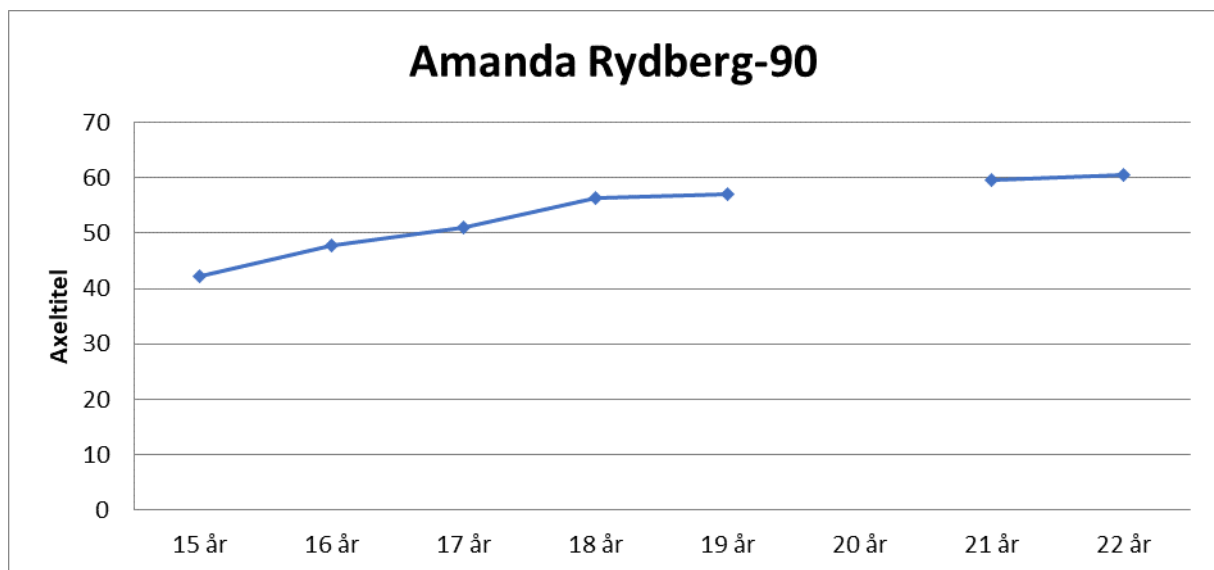

15 år	46,80
16 år	52,76
17 år	54,77
18 år	57,40
19 år	60,76
20 år	57,33
21 år	61,63
22 år	60,28

Eleni Larsson-93

15 år	46,60	3 kg
16 år	52,49	
17 år	55,76	
18 år	59,42	
19 år	66,19	
20 år	67,13	
21 år	65,64	
22 år	68,76	
23 år	66,09	
24 år	64,86	
25 år	60,13	
26 år		
27 år	65,48	

Marinda Petersson-95

15 år	41,91
16 år	53,16
17 år	57,89
18 år	59,71
19 år	61,97
20 år	65,67
21 år	69,43
22 år	70,01
23 år	67,34

Amanda Erksson-90

Amanda-90

15 år	41,18	3 kg
16 år	40,30	
17 år	47,13	
18 år	52,22	
19 år	53,71	
20 år	52,17	
21 år	52,95	
22 år	56,92	
23 år	58,69	
24 år	60,39	
25 år	60,14	

Emma Thor-97

16 år	49,00
17 år	53,23
18 år	62,99
19 år	61,33
20 år	64,69
21 år	64,85
22 år	65,31

Amanda Rydberg-90

15 år	42,28
16 år	47,74
17 år	51,06
18 år	56,32
19 år	57,14
20 år	
21 år	59,67
22 år	60,43