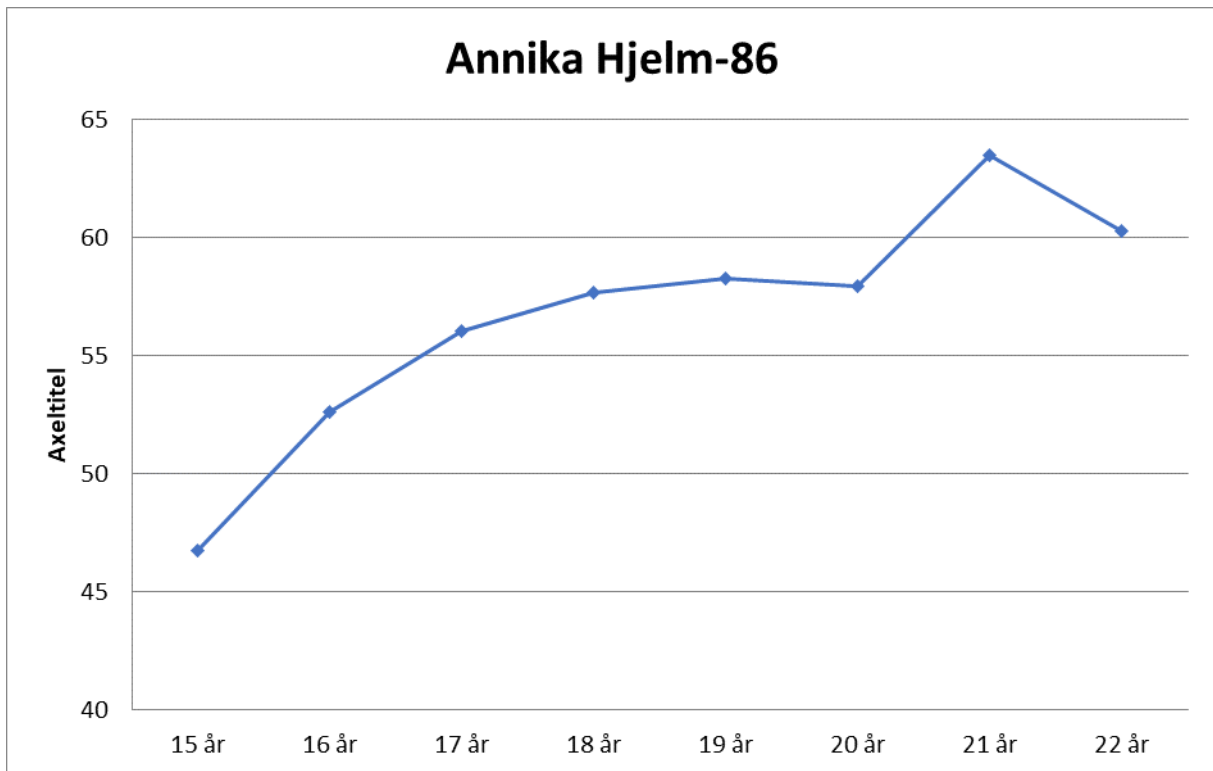

Annika Hjelm-86

15 år	46,73
16 år	52,61
17 år	56,04
18 år	57,65
19 år	58,27
20 år	57,96
21 år	63,47
22 år	60,26