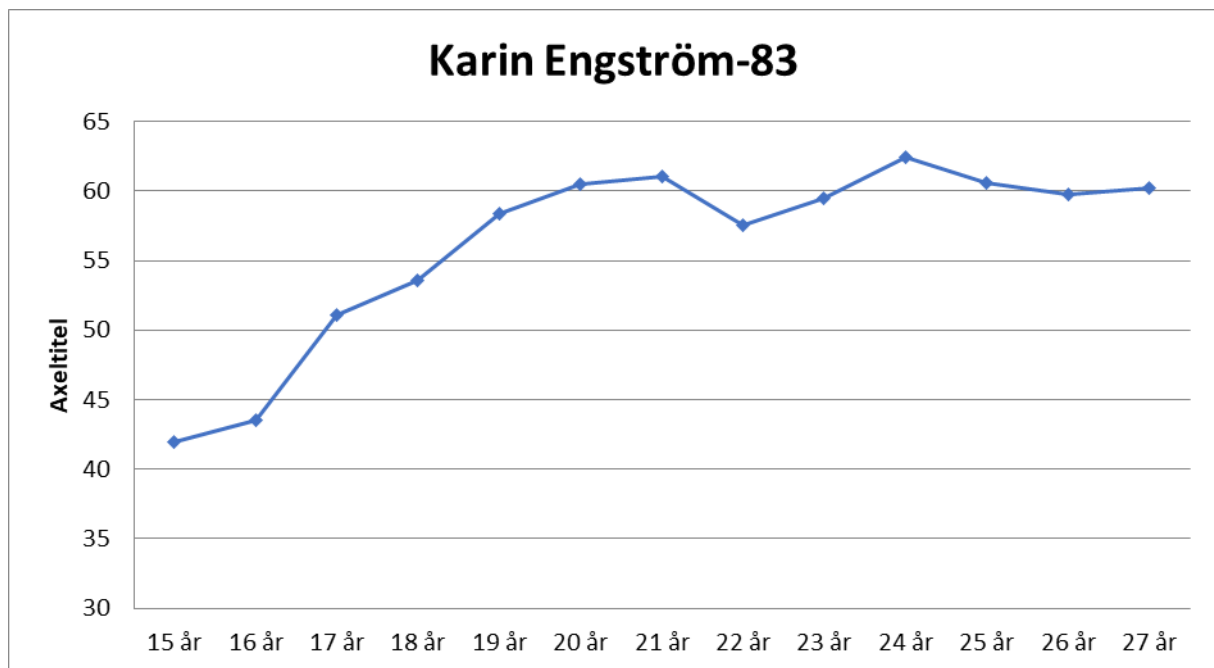

Karin Enström-83

15 år	41,94
16 år	43,57
17 år	51,11
18 år	53,62
19 år	58,36
20 år	60,53
21 år	61,03
22 år	57,57
23 år	59,49
24 år	62,44
25 år	60,60
26 år	59,72
27 år	60,20