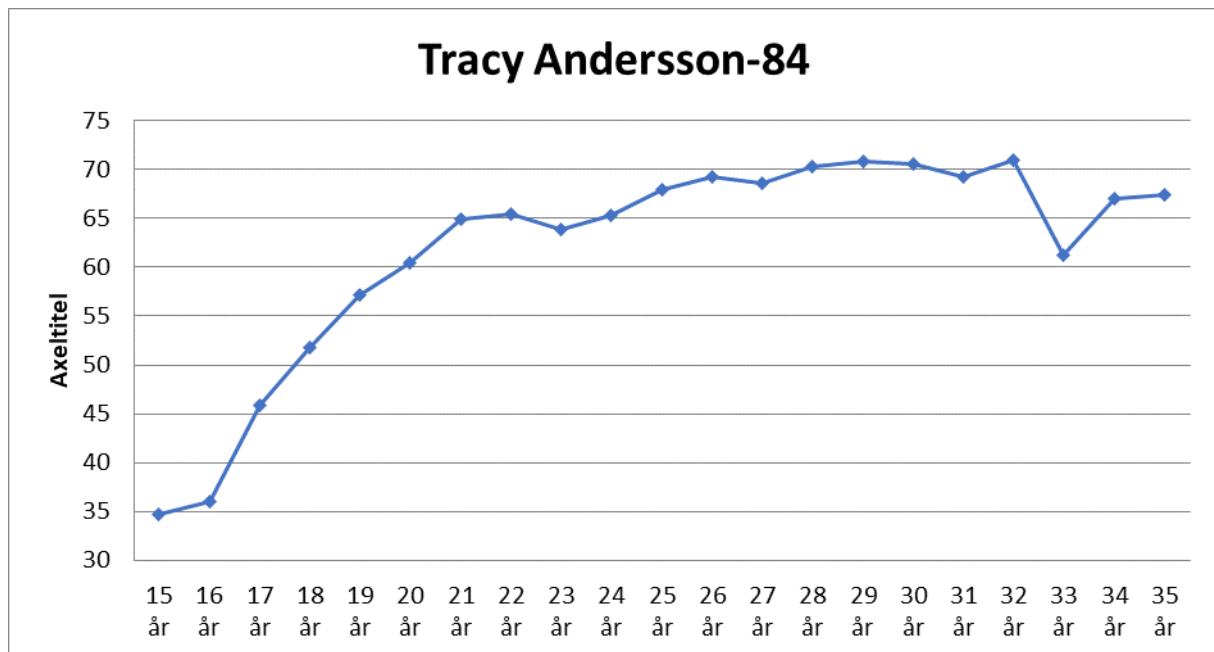

Cecilia Nilsson-79

16 år	36,26
17 år	45,48
18 år	54,78
19 år	59,29
20 år	63,37
21 år	62,54
22 år	64,53
23 år	65,14
24 år	63,49
25 år	66,77
26 år	68,44
27 år	69,03
28 år	68,31
29 år	69,09
30 år	68,00
31 år	67,67
32 år	65,39
33 år	64,85

Karin Enström-83

15 år	41,94
16 år	43,57
17 år	51,11
18 år	53,62
19 år	58,36
20 år	60,53
21 år	61,03
22 år	57,57
23 år	59,49
24 år	62,44
25 år	60,60
26 år	59,72
27 år	60,20

Tracy Andersson-84

15 år	34,75
16 år	35,96
17 år	45,83
18 år	51,80
19 år	57,10
20 år	60,48
21 år	64,85
22 år	65,48
23 år	63,90
24 år	65,24
25 år	67,89
26 år	69,28
27 år	68,61
28 år	70,33
29 år	70,82
30 år	70,51
31 år	69,23
32 år	70,99
33 år	61,27
34 år	67,06
35 år	67,42

Marie Hilmersson-81

15 år	36,24	3 kg
16 år	43,12	3 kg
17 år	48,38	
18 år	52,07	
19 år	52,40	
20 år	57,37	
21 år	58,65	
22 år	58,89	
23 år	59,94	
24 år	61,75	
25 år	59,85	
26 år	61,62	
27 år	63,87	
28 år	63,92	