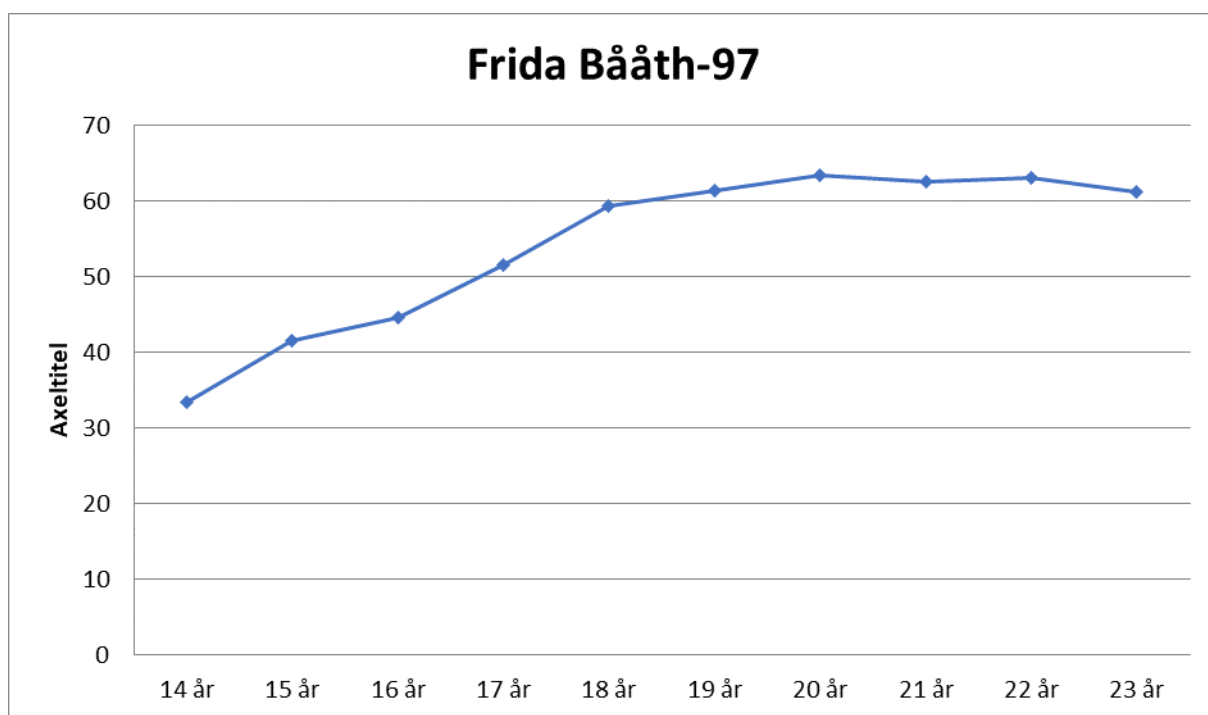

15 år	46,80
16 år	52,76
17 år	54,77
18 år	57,40
19 år	60,76
20 år	57,33
21 år	61,63
22 år	60,28

Eleni Larsson-93

15 år	46,60	3 kg
16 år	52,49	
17 år	55,76	
18 år	59,42	
19 år	66,19	
20 år	67,13	
21 år	65,64	
22 år	68,76	
23 år	66,09	
24 år	64,86	
25 år	60,13	
26 år		
27 år	65,48	

Marinda Petersson-95

15 år	41,91
16 år	53,16
17 år	57,89
18 år	59,71
19 år	61,97
20 år	65,67
21 år	69,43
22 år	70,01
23 år	67,34

Amanda Erksson-90

Amanda-90

15 år	41,18	3 kg
16 år	40,30	
17 år	47,13	
18 år	52,22	
19 år	53,71	
20 år	52,17	
21 år	52,95	
22 år	56,92	
23 år	58,69	
24 år	60,39	
25 år	60,14	

Emma Thor-97

16 år	49,00
17 år	53,23
18 år	62,99
19 år	61,33
20 år	64,69
21 år	64,85
22 år	65,31

Amanda Rydberg-90

15 år	42,28
16 år	47,74
17 år	51,06
18 år	56,32
19 år	57,14
20 år	
21 år	59,67
22 år	60,43

Frida Bååth-97

14 år	33,39	3 kg
15 år	41,60	3 kg
16 år	44,59	3 kg
17 år	51,57	
18 år	59,41	
19 år	61,37	
20 år	63,46	
21 år	62,63	
22 år	63,11	
23 år	61,14	

Grete Ahlberg-98

14 år	44,87	3 kg
15 år	52,90	3 kg
16 år	64,55	3 kg
17 år	55,55	
18 år	61,09	
19 år	64,25	
20 år	67,17	
21 år	66,87	
22 år	67,57	