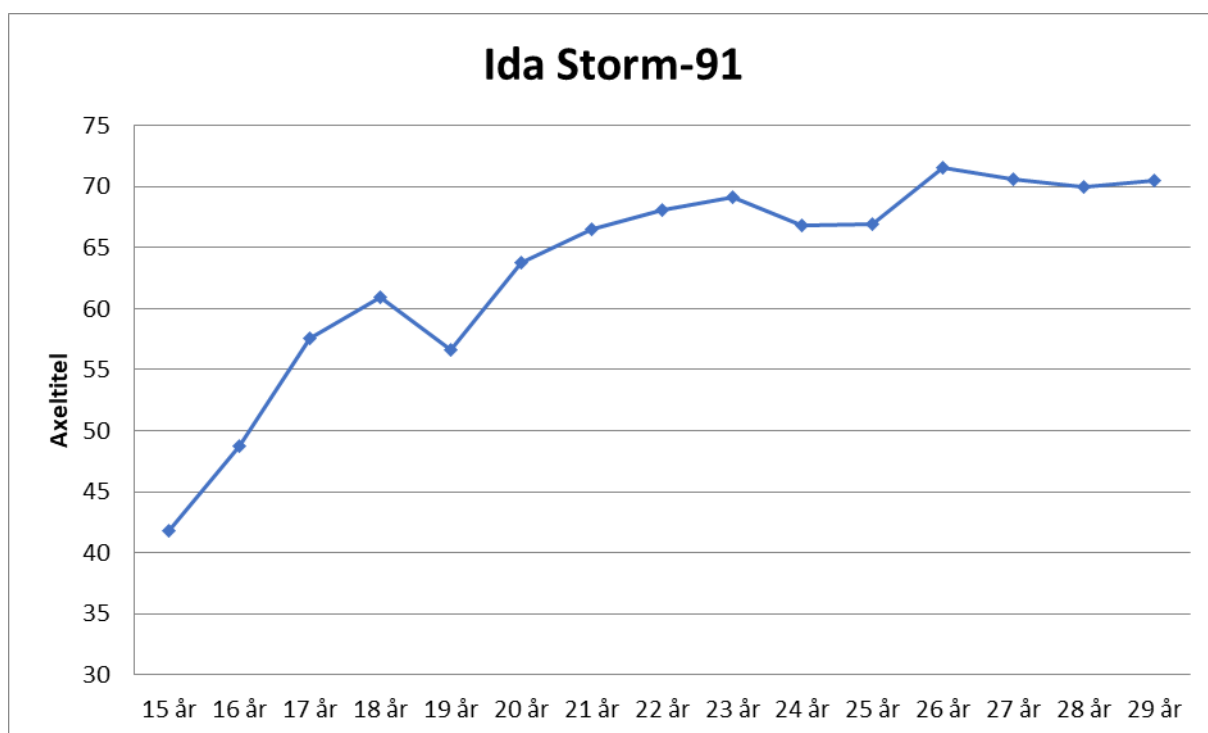

Karolina Pedersen-87

15 år	31,36
16 år	41,60
17 år	46,86
18 år	58,27
19 år	62,19
20 år	62,28
21 år	61,71
22 år	62,99
23 år	62,13
24 år	62,39
25 år	64,66
26 år	64,03
27 år	65,55
28 år	
29 år	
30 år	58,31

Annika Hjelm-86

15 år	46,73
16 år	52,61
17 år	56,04
18 år	57,65
19 år	58,27
20 år	57,96
21 år	63,47
22 år	60,26

Emma Johannesson-84

15 år	
16 år	42,60
17 år	47,82
18 år	51,22
19 år	54,37
20 år	55,30
21 år	58,25
22 år	58,17
23 år	61,71
24 år	62,18
25 år	64,54
26 år	63,49
27 år	65,29
28 år	65,78
29 år	65,03
30 år	61,97

Josefin Berg-85

16 år	40,31
17 år	46,32
18 år	51,90
19 år	53,92
20 år	58,68
21 år	57,46
22 år	60,81
23 år	60,75
24 år	58,91
25 år	59,67
26 år	60,74
27 år	64,63
28 år	67,18
29 år	64,42
30 år	65,04
31 år	62,12
32 år	57,96
33 år	56,02
34 år	60,12

Ida Storm-91

15 år	41,84
16 år	48,69
17 år	57,55
18 år	60,94
19 år	56,66
20 år	63,72
21 år	66,48
22 år	68,05
23 år	69,13
24 år	66,86
25 år	66,91
26 år	71,52
27 år	70,62
28 år	70,01
29 år	70,46

Malin Johansson-92