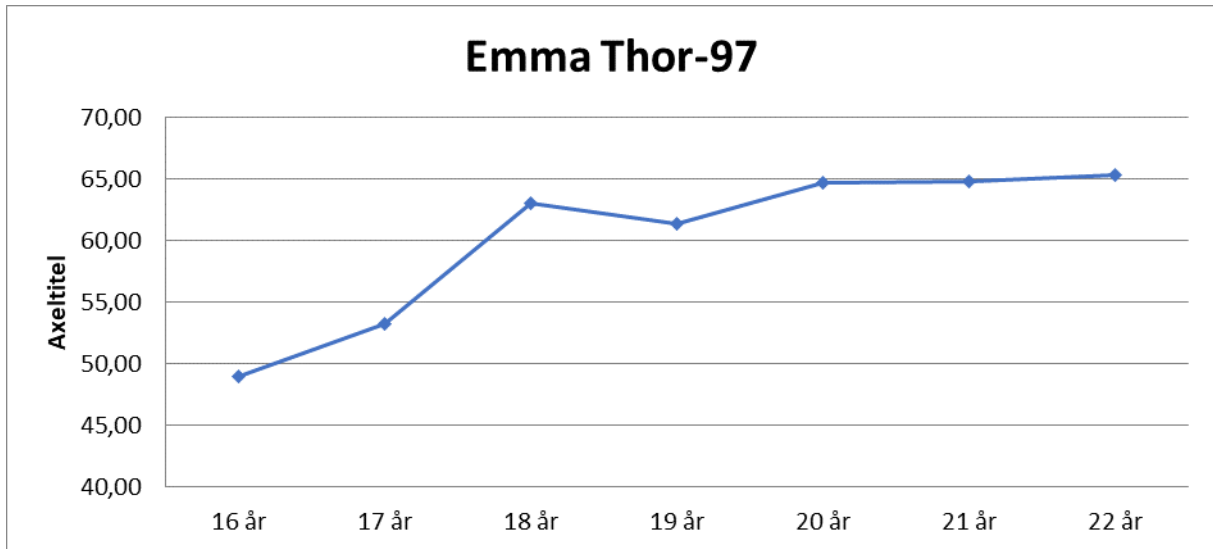

15 år	46,80
16 år	52,76
17 år	54,77
18 år	57,40
19 år	60,76
20 år	57,33
21 år	61,63
22 år	60,28

Eleni Larsson-93

15 år	46,60	3 kg
16 år	52,49	
17 år	55,76	
18 år	59,42	
19 år	66,19	
20 år	67,13	
21 år	65,64	
22 år	68,76	
23 år	66,09	
24 år	64,86	
25 år	60,13	
26 år		
27 år	65,48	

Marinda Petersson-95

15 år	41,91
16 år	53,16
17 år	57,89
18 år	59,71
19 år	61,97
20 år	65,67
21 år	69,43
22 år	70,01
23 år	67,34

Amanda Erksson-90

Amanda-90

15 år	41,18	3 kg
16 år	40,30	
17 år	47,13	
18 år	52,22	
19 år	53,71	
20 år	52,17	
21 år	52,95	
22 år	56,92	
23 år	58,69	
24 år	60,39	
25 år	60,14	

Emma Thor-97

16 år	49,00
17 år	53,23
18 år	62,99
19 år	61,33
20 år	64,69
21 år	64,85
22 år	65,31

Amanda Rydberg-90

15 år	42,28
16 år	47,74
17 år	51,06
18 år	56,32
19 år	57,14
20 år	
21 år	59,67
22 år	60,43