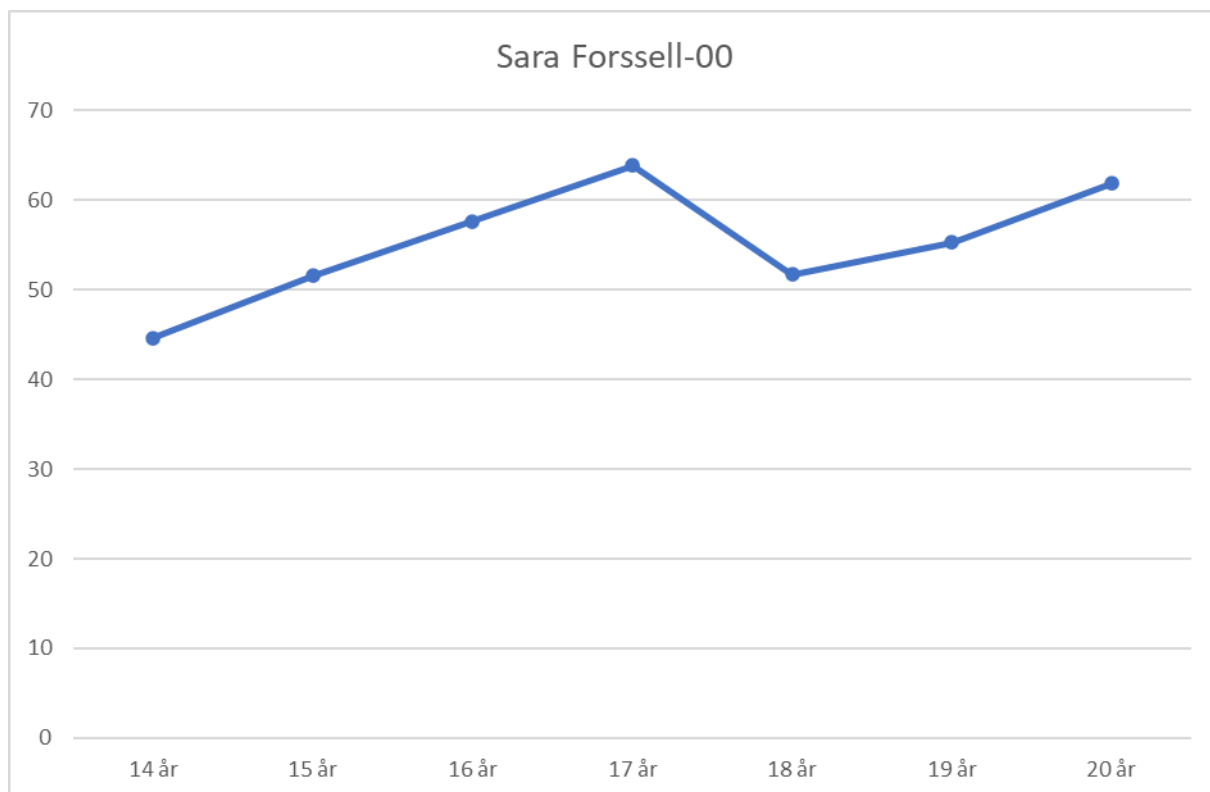

Vanessa Kamga-98

17 år	47,94
18 år	50,12
19 år	55,10
20 år	61,22
21 år	57,46
22 år	55,78

Rebecka Hallerth-96

17 år	33,78
18 år	50,90
19 år	52,34
20 år	52,76
21 år	54,33
22 år	58,35
23 år	60,72
24 år	61,59

Annika Larsson-96

15 år	34,05
16 år	39,31
17 år	46,62
18 år	51,65
19 år	54,68
20 år	55,09
21 år	58,22
22 år	57,18
23 år	60,36

Jessica Mattsson-98

14 år	37,95
15 år	44,65
16 år	51,52
17 år	64,40
18 år	55,17
19 år	55,98
20 år	54,57
21 år	60,05

Sara Forsell-00

14 år	44,63	3 kg
15 år	51,56	3 kg
16 år	57,63	3 kg
17 år	63,82	3 kg
18 år	51,72	
19 år	55,26	
20 år	61,86	

Kenneth Riggberger