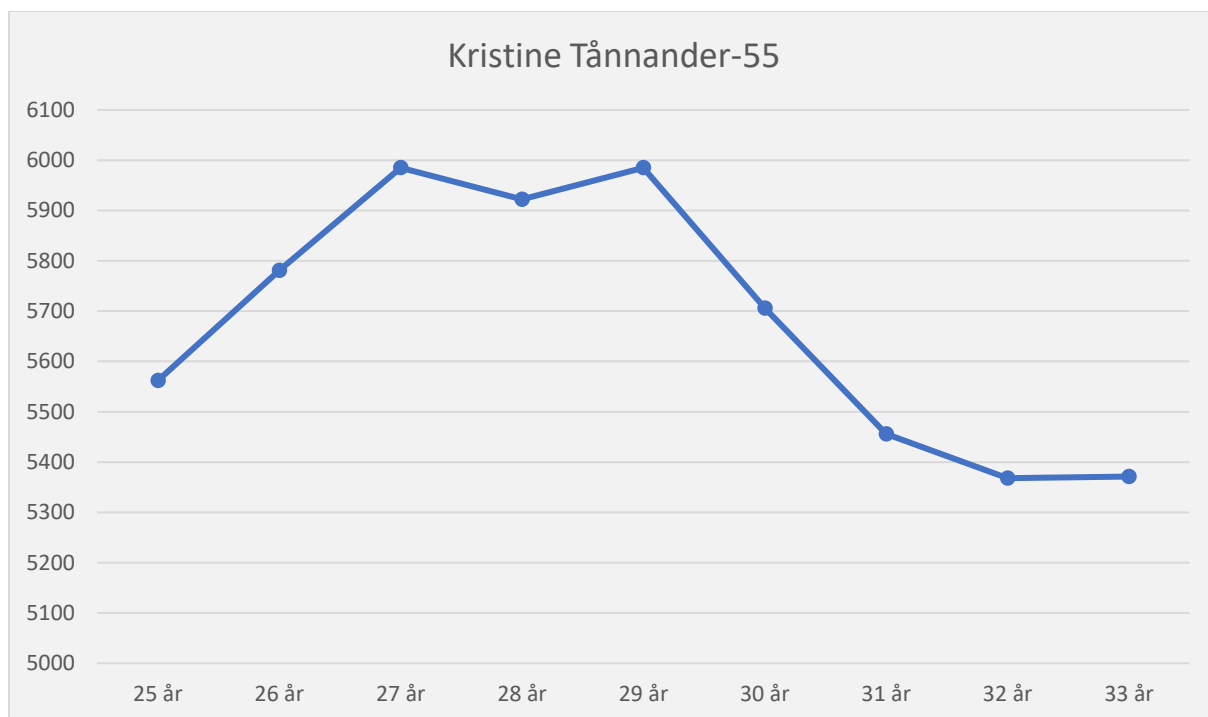

25 år	5562	Äldre tabell	
26 år	5781	Äldre tabell	
27 år	5985	Äldre tabell	
28 år	5922	Äldre tabell	
29 år	5985	Ny tabell	5900
30 år	5706	Ny tabell	
31 år	5456	Ny tabell	
32 år	5368	Ny tabell	
33 år	5371	Ny tabell